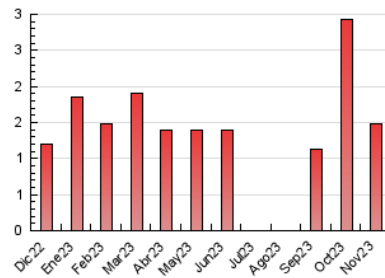

2. Secciones (Nacional)

	PAGINAS	%
HOME	163	10.97 %
RESTO	1.323	89.03 %

3. Por día del mes (Nacional)

Día	N. únicos	Visitas	Páginas	Día	N. únicos	Visitas	Páginas	Día	N. únicos	Visitas	Páginas
1	9	12	18	11	9	10	9	21	37	44	70
2	20	25	31	12	11	12	14	22	19	21	23
3	95	111	145	13	47	54	58	23	19	19	42
4	33	37	66	14	20	27	43	24	84	101	133
5	28	30	37	15	21	26	42	25	45	47	61
6	34	40	41	16	19	24	42	26	19	19	22
7	37	46	53	17	43	48	54	27	45	53	78
8	36	39	42	18	16	19	32	28	42	48	63
9	23	27	39	19	9	11	21	29	21	26	35
10	53	66	98	20	18	24	23	30	43	48	51

4. Gráficas (Nacional)

4.1 Por día de la semana (promedio)

N. únicos / Visitas (x 100)

Páginas (x 100)

4.2 Por franja horaria (promedio)

Visitas_ (x 1000)

Páginas (x 1000)

4.3 Por meses

N. únicos / Visitas (x 1000)

Páginas (x 1000)

5. Observaciones

Este Medio Electrónico de Comunicación ha sido medido por la herramienta Google Analytics de Google (GA4)

6. Definiciones básicas (Para más información ver Normas Técnicas para el Control de los Medios Electrónicos de Comunicación)

Visita:

Una secuencia ininterrumpida de páginas servidas a un usuario válido. Si dicho usuario no realiza peticiones de páginas en un periodo de tiempo (30 min) la siguiente petición constituirá el inicio de una nueva visita.