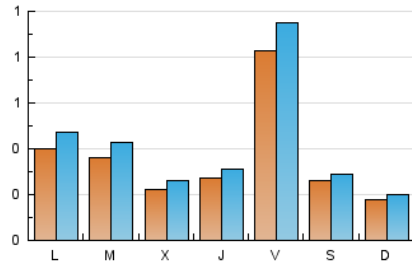

2. Secciones (Nacional e Internacional)

	PAGINAS	%
HOME	184	11.62 %
RESTO	1.400	88.38 %

3. Por día del mes (Nacional e Internacional)

Día	N. únicos	Visitas	Páginas	Día	N. únicos	Visitas	Páginas	Día	N. únicos	Visitas	Páginas
1	9	12	18	11	9	10	9	21	41	48	74
2	20	25	31	12	11	12	14	22	20	22	23
3	97	113	146	13	59	66	70	23	25	25	48
4	35	39	66	14	21	28	44	24	116	133	165
5	29	31	38	15	23	28	44	25	45	47	61
6	36	42	43	16	20	25	43	26	23	23	26
7	39	48	55	17	51	56	62	27	47	55	80
8	36	39	42	18	16	19	32	28	43	49	64
9	23	27	39	19	10	12	22	29	22	27	35
10	66	79	111	20	18	24	23	30	48	53	56

4. Gráficas (Nacional e Internacional)

4.1 Por día de la semana (promedio)

N. únicos / Visitas (x 100)

Páginas (x 100)

4.2 Por franja horaria (promedio)

Visitas_ (x 1000)

Páginas (x 1000)

4.3 Por meses