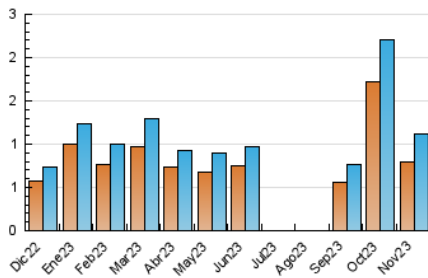

2. Secciones (Nacional)

	PAGINAS	%
HOME	163	10.97 %
RESTO	1.323	89.03 %

3. Por día del mes (Nacional)

Día	N. únicos	Visitas	Páginas	Día	N. únicos	Visitas	Páginas	Día	N. únicos	Visitas	Páginas
1	9	12	18	11	9	10	9	21	37	44	70
2	20	25	31	12	11	12	14	22	19	21	23
3	95	111	145	13	47	54	58	23	19	19	42
4	33	37	66	14	20	27	43	24	84	101	133
5	28	30	37	15	21	26	42	25	45	47	61
6	34	40	41	16	19	24	42	26	19	19	22
7	37	46	53	17	43	48	54	27	45	53	78
8	36	39	42	18	16	19	32	28	42	48	63
9	23	27	39	19	9	11	21	29	21	26	35
10	53	66	98	20	18	24	23	30	43	48	51

4. Gráficas (Nacional)

4.1 Por día de la semana (promedio)

N. únicos / Visitas (x 100)

Páginas (x 100)

4.2 Por franja horaria (promedio)

Visitas_ (x 1000)

Páginas (x 1000)

4.3 Por meses

N. únicos / Visitas (x 1000)

Páginas (x 1000)

5. Observaciones

Este Medio Electrónico de Comunicación ha sido medido por la herramienta Google Analytics de Google (GA4)

6. Definiciones básicas (Para más información ver Normas Técnicas para el Control de los Medios Electrónicos de Comunicación)

Visita:

Una secuencia ininterrumpida de páginas servidas a un usuario válido. Si dicho usuario no realiza peticiones de páginas en un periodo de tiempo (30 min) la siguiente petición constituirá el inicio de una nueva visita.