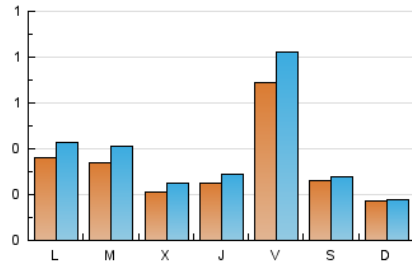

2. Secciones (Nacional)

	PAGINAS	%
HOME	163	10.97 %
RESTO	1.323	89.03 %

3. Por día del mes (Nacional)

Día	N. únicos	Visitas	Páginas	Día	N. únicos	Visitas	Páginas	Día	N. únicos	Visitas	Páginas
1	9	12	18	11	9	10	9	21	37	44	70
2	20	25	31	12	11	12	14	22	19	21	23
3	95	111	145	13	47	54	58	23	19	19	42
4	33	37	66	14	20	27	43	24	84	101	133
5	28	30	37	15	21	26	42	25	45	47	61
6	34	40	41	16	19	24	42	26	19	19	22
7	37	46	53	17	43	48	54	27	45	53	78
8	36	39	42	18	16	19	32	28	42	48	63
9	23	27	39	19	9	11	21	29	21	26	35
10	53	66	98	20	18	24	23	30	43	48	51

4. Gráficas (Nacional)

4.1 Por día de la semana (promedio)

N. únicos / Visitas (x 100)

Páginas (x 100)

4.2 Por franja horaria (promedio)

Visitas_ (x 1000)

Páginas (x 1000)

4.3 Por meses