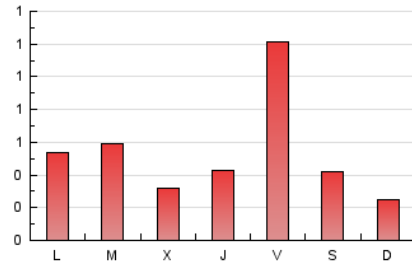

2. Secciones (Nacional e Internacional)

	PAGINAS	%
HOME	184	11.62 %
RESTO	1.400	88.38 %

3. Por día del mes (Nacional e Internacional)

Día	N. únicos	Visitas	Páginas	Día	N. únicos	Visitas	Páginas	Día	N. únicos	Visitas	Páginas
1	9	12	18	11	9	10	9	21	41	48	74
2	20	25	31	12	11	12	14	22	20	22	23
3	97	113	146	13	59	66	70	23	25	25	48
4	35	39	66	14	21	28	44	24	116	133	165
5	29	31	38	15	23	28	44	25	45	47	61
6	36	42	43	16	20	25	43	26	23	23	26
7	39	48	55	17	51	56	62	27	47	55	80
8	36	39	42	18	16	19	32	28	43	49	64
9	23	27	39	19	10	12	22	29	22	27	35
10	66	79	111	20	18	24	23	30	48	53	56

4. Gráficas (Nacional e Internacional)

4.1 Por día de la semana (promedio)

N. únicos / Visitas (x 100)

Páginas (x 100)

4.2 Por franja horaria (promedio)

Visitas_ (x 1000)

Páginas (x 1000)

4.3 Por meses