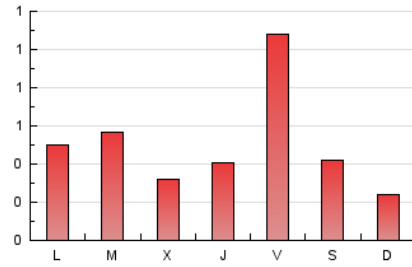

2. Secciones (Nacional)

	PAGINAS	%
HOME	163	10.97 %
RESTO	1.323	89.03 %

3. Por día del mes (Nacional)

Día	N. únicos	Visitas	Páginas	Día	N. únicos	Visitas	Páginas	Día	N. únicos	Visitas	Páginas
1	9	12	18	11	9	10	9	21	37	44	70
2	20	25	31	12	11	12	14	22	19	21	23
3	95	111	145	13	47	54	58	23	19	19	42
4	33	37	66	14	20	27	43	24	84	101	133
5	28	30	37	15	21	26	42	25	45	47	61
6	34	40	41	16	19	24	42	26	19	19	22
7	37	46	53	17	43	48	54	27	45	53	78
8	36	39	42	18	16	19	32	28	42	48	63
9	23	27	39	19	9	11	21	29	21	26	35
10	53	66	98	20	18	24	23	30	43	48	51

4. Gráficas (Nacional)

4.1 Por día de la semana (promedio)

N. únicos / Visitas (x 100)

Páginas (x 100)

4.2 Por franja horaria (promedio)

Visitas_ (x 1000)

Páginas (x 1000)

4.3 Por meses