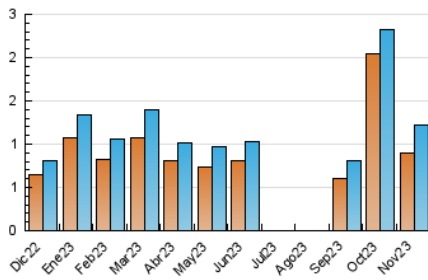

4.2 Por franja horaria (promedio)

Visitas_ (x 1000)

Páginas (x 1000)

4.3 Por meses

N. únicos / Visitas (x 1000)