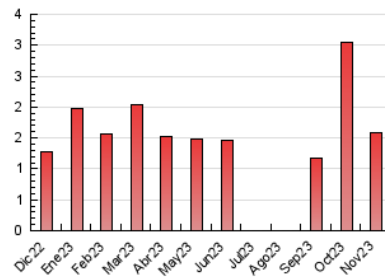

Páginas (x 1000)