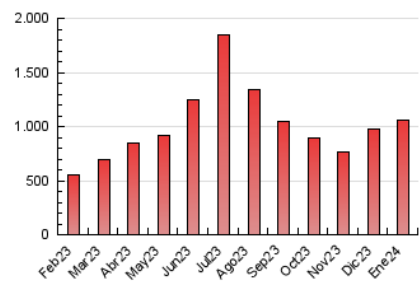

1. Cifras totales y promedios (Nacional)

MES - AÑO	NAVEGADORES UNICOS	VISITAS	PAGINAS
Enero - 2024	548.891	996.245	1.063.469
PROMEDIO DIARIO	30.125	32.137	34.305
PROMEDIO LUNES-VIERNES	32.432	34.699	37.013
PROMEDIO SABADO-DOMINGO	23.493	24.772	26.522
PAGINAS / VISITAS	1,07		
DURACION MEDIA VISITAS	0:00:34		
TIEMPO INTERACCIÓN MEDIO	0:00:21		

2. Secciones (Nacional)

	PAGINAS	%
HOME	12.862	1.21 %
RESTO	1.050.607	98.79 %

3. Por día del mes (Nacional)

Día	N. únicos	Visitas	Páginas	Día	N. únicos	Visitas	Páginas	Día	N. únicos	Visitas	Páginas
1	8.948	9.386	9.949	11	28.328	29.463	31.090	21	14.346	14.902	15.942
2	26.053	26.838	28.823	12	28.354	29.326	31.009	22	15.610	16.209	17.728
3	6.580	6.789	7.483	13	31.746	33.111	34.476	23	26.768	29.364	30.781
4	5.133	5.415	5.836	14	11.608	11.996	12.661	24	101.857	111.581	118.002
5	5.195	5.344	5.798	15	9.699	10.197	10.909	25	55.380	60.596	62.696
6	3.871	3.993	4.228	16	8.580	9.047	9.852	26	78.308	84.098	90.114
7	3.005	3.095	3.317	17	13.930	14.873	16.171	27	47.691	50.696	54.538
8	15.583	16.696	17.823	18	45.623	52.464	56.298	28	55.145	58.639	63.752
9	19.488	20.334	22.053	19	68.272	74.594	80.576	29	44.056	47.214	49.624
10	64.271	65.812	70.919	20	20.534	21.745	23.259	30	32.425	34.462	36.715
								31	37.485	37.966	41.047

4. Gráficas (Nacional)

4.1 Por día de la semana (promedio)

N. únicos / Visitas (x 100)

Páginas (x 100)

4.2 Por franja horaria (promedio)

Visitas_ (x 1000)

Páginas (x 1000)

4.3 Por meses

N. únicos / Visitas (x 1000)

Páginas (x 1000)

5. Observaciones

Este Medio Electrónico de Comunicación ha sido medido por la herramienta Google Analytics de Google (GA4)

6. Definiciones básicas (Para más información ver Normas Técnicas para el Control de los Medios Electrónicos de Comunicación)