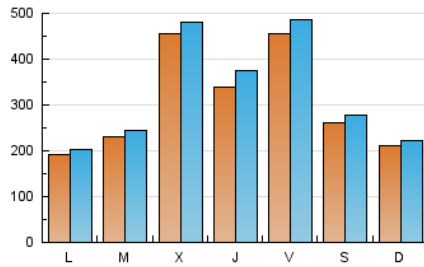

1. Cifras totales y promedios (Nacional e Internacional)

MES - AÑO	NAVEGADORES UNICOS	VISITAS	PAGINAS
Enero - 2024	556.415	1.007.987	1.075.305
PROMEDIO DIARIO	30.476	32.516	34.687
PROMEDIO LUNES-VIERNES	32.844	35.135	37.447
PROMEDIO SABADO-DOMINGO	23.666	24.986	26.752
PAGINAS / VISITAS	1,07		
DURACION MEDIA VISITAS	0:00:35		
TIEMPO INTERACCIÓN MEDIO	0:00:21		

2. Secciones (Nacional e Internacional)

	PAGINAS	%
HOME	12.845	1.19 %
RESTO	1.062.460	98.81 %

3. Por día del mes (Nacional e Internacional)

Día	N. únicos	Visitas	Páginas	Día	N. únicos	Visitas	Páginas	Día	N. únicos	Visitas	Páginas
1	9.078	9.549	10.123	11	28.408	29.733	31.400	21	14.606	15.171	16.219
2	26.625	27.351	29.423	12	28.895	29.646	31.421	22	15.904	16.547	18.018
3	6.808	7.003	7.718	13	31.844	33.470	34.872	23	27.126	29.781	31.187
4	5.246	5.532	5.958	14	11.768	12.177	12.804	24	102.477	113.038	118.971
5	5.296	5.450	5.912	15	9.869	10.396	11.149	25	55.862	61.000	63.226
6	3.937	4.052	4.308	16	8.804	9.271	10.105	26	79.001	84.516	90.788
7	3.064	3.159	3.379	17	14.328	15.348	16.615	27	48.081	51.159	54.986
8	15.776	16.889	18.019	18	46.232	53.232	56.916	28	55.339	58.793	63.981
9	19.622	20.529	22.228	19	68.782	75.196	81.095	29	44.703	47.953	50.377
10	65.412	66.253	71.495	20	20.691	21.908	23.466	30	33.042	35.265	37.504
								31	38.119	38.620	41.642

4. Gráficas (Nacional e Internacional)

4.1 Por día de la semana (promedio)

N. únicos / Visitas (x 100)

Páginas (x 100)

4.2 Por franja horaria (promedio)

Visitas_ (x 1000)

Páginas (x 1000)

4.3 Por meses