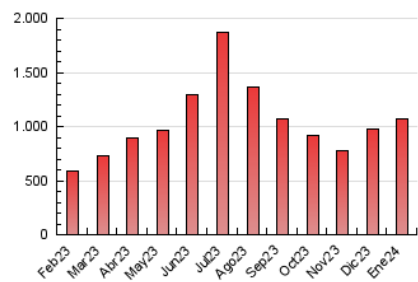

Páginas (x 1000)