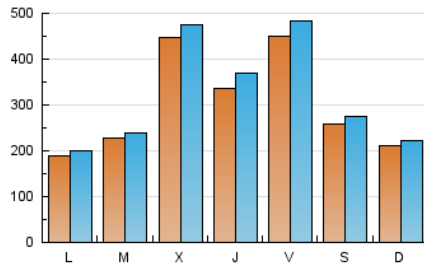

1. Cifras totales y promedios (Nacional)

MES - AÑO	NAVEGADORES UNICOS	VISITAS	PAGINAS
Enero - 2024	548.891	996.245	1.063.469
PROMEDIO DIARIO	30.125	32.137	34.305
PROMEDIO LUNES-VIERNES	32.432	34.699	37.013
PROMEDIO SABADO-DOMINGO	23.493	24.772	26.522
PAGINAS / VISITAS	1,07		
DURACION MEDIA VISITAS	0:00:34		
TIEMPO INTERACCIÓN MEDIO	0:00:21		

2. Secciones (Nacional)

	PAGINAS	%
HOME	12.862	1.21 %
RESTO	1.050.607	98.79 %

3. Por día del mes (Nacional)

Día	N. únicos	Visitas	Páginas	Día	N. únicos	Visitas	Páginas	Día	N. únicos	Visitas	Páginas
1	8.948	9.386	9.949	11	28.328	29.463	31.090	21	14.346	14.902	15.942
2	26.053	26.838	28.823	12	28.354	29.326	31.009	22	15.610	16.209	17.728
3	6.580	6.789	7.483	13	31.746	33.111	34.476	23	26.768	29.364	30.781
4	5.133	5.415	5.836	14	11.608	11.996	12.661	24	101.857	111.581	118.002
5	5.195	5.344	5.798	15	9.699	10.197	10.909	25	55.380	60.596	62.696
6	3.871	3.993	4.228	16	8.580	9.047	9.852	26	78.308	84.098	90.114
7	3.005	3.095	3.317	17	13.930	14.873	16.171	27	47.691	50.696	54.538
8	15.583	16.696	17.823	18	45.623	52.464	56.298	28	55.145	58.639	63.752
9	19.488	20.334	22.053	19	68.272	74.594	80.576	29	44.056	47.214	49.624
10	64.271	65.812	70.919	20	20.534	21.745	23.259	30	32.425	34.462	36.715
								31	37.485	37.966	41.047

4. Gráficas (Nacional)

4.1 Por día de la semana (promedio)

N. únicos / Visitas (x 100)

Páginas (x 100)

4.2 Por franja horaria (promedio)

Visitas_ (x 1000)

Páginas (x 1000)

4.3 Por meses