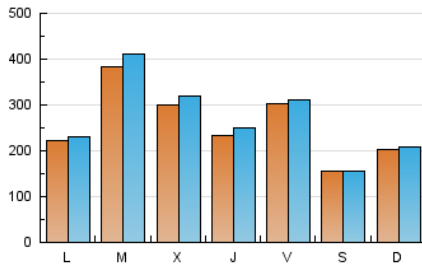

1. Cifras totales y promedios (Nacional e Internacional)

MES - AÑO	NAVEGADORES UNICOS	VISITAS	PAGINAS
Octubre - 2023	576.062	840.937	920.016
PROMEDIO DIARIO	25.881	27.127	29.678
PROMEDIO LUNES-VIERNES	29.019	30.636	33.618
PROMEDIO SABADO-DOMINGO	18.212	18.550	20.047
PAGINAS / VISITAS	1,09		
DURACION MEDIA VISITAS	0:00:52		
TIEMPO INTERACCIÓN MEDIO	0:00:33		

2. Secciones (Nacional e Internacional)

	PAGINAS	%
HOME	15.170	1.65 %
RESTO	904.846	98.35 %

3. Por día del mes (Nacional e Internacional)

Día	N. únicos	Visitas	Páginas	Día	N. únicos	Visitas	Páginas	Día	N. únicos	Visitas	Páginas
1	68.335	69.382	74.628	11	47.296	51.899	55.930	21	5.261	5.476	6.152
2	11.274	11.720	13.084	12	35.919	38.804	42.104	22	4.890	5.156	5.594
3	41.065	44.623	50.008	13	16.547	17.241	18.368	23	13.957	14.517	16.258
4	12.229	13.102	14.852	14	8.350	8.317	9.346	24	33.128	35.707	39.519
5	14.368	15.660	17.023	15	6.794	7.044	7.830	25	27.177	28.320	31.153
6	76.538	78.464	83.156	16	8.447	8.834	9.993	26	34.324	35.959	38.879
7	40.035	40.125	42.926	17	28.898	30.117	32.641	27	23.265	23.876	26.873
8	10.980	11.264	12.064	18	32.832	34.397	37.533	28	8.326	8.666	9.665
9	16.788	18.333	20.098	19	9.097	9.477	10.601	29	10.938	11.524	12.214
10	61.852	66.592	74.166	20	5.007	5.370	6.016	30	61.215	62.279	69.692
								31	27.184	28.692	31.650

4. Gráficas (Nacional e Internacional)

4.1 Por día de la semana (promedio)

N. únicos / Visitas (x 100)

Páginas (x 100)

4.2 Por franja horaria (promedio)

Visitas_ (x 1000)

Páginas (x 1000)

4.3 Por meses