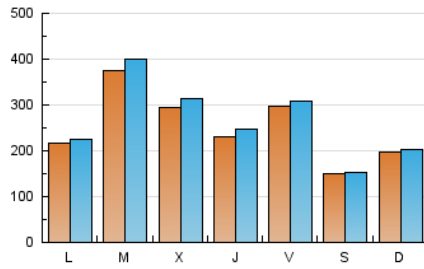

1. Cifras totales y promedios (Nacional)

MES - AÑO	NAVEGADORES UNICOS	VISITAS	PAGINAS
Octubre - 2023	560.172	822.034	899.182
PROMEDIO DIARIO	25.283	26.517	29.006
PROMEDIO LUNES-VIERNES	28.397	29.996	32.913
PROMEDIO SABADO-DOMINGO	17.671	18.013	19.454
PAGINAS / VISITAS	1,09		
DURACION MEDIA VISITAS	0:00:52		
TIEMPO INTERACCIÓN MEDIO	0:00:33		

2. Secciones (Nacional)

	PAGINAS	%
HOME	14.358	1.60 %
RESTO	884.824	98.40 %

3. Por día del mes (Nacional)

Día	N. únicos	Visitas	Páginas	Día	N. únicos	Visitas	Páginas	Día	N. únicos	Visitas	Páginas
1	66.928	67.771	73.040	11	46.684	51.119	55.234	21	5.097	5.310	5.955
2	10.740	11.243	12.548	12	35.529	38.335	41.619	22	4.775	5.064	5.464
3	39.813	43.303	48.597	13	16.015	16.664	17.823	23	13.740	14.297	16.045
4	11.864	12.777	14.407	14	7.791	7.806	8.705	24	32.564	34.975	38.896
5	14.133	15.378	16.764	15	6.270	6.526	7.276	25	26.769	27.917	30.650
6	75.639	77.801	82.148	16	7.946	8.375	9.423	26	33.830	35.539	38.354
7	39.002	39.285	41.889	17	28.559	29.708	32.228	27	22.828	23.466	26.448
8	10.318	10.533	11.325	18	32.553	34.102	37.238	28	8.127	8.517	9.459
9	16.519	18.120	19.814	19	8.908	9.236	10.364	29	10.727	11.302	11.977
10	60.302	64.437	72.171	20	4.882	5.229	5.865	30	58.803	60.210	66.946
								31	26.106	27.689	30.510

4. Gráficas (Nacional)

4.1 Por día de la semana (promedio)

N. únicos / Visitas (x 100)

Páginas (x 100)

4.2 Por franja horaria (promedio)

Visitas_ (x 1000)

Páginas (x 1000)

4.3 Por meses