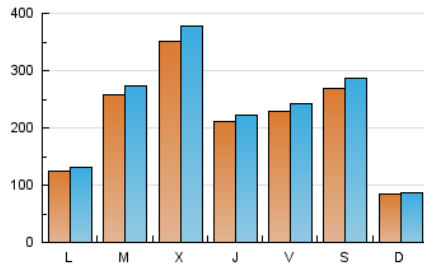

4. Gráficas (Nacional e Internacional)

4.1 Por día de la semana (promedio)

N. únicos / Visitas (x 100)