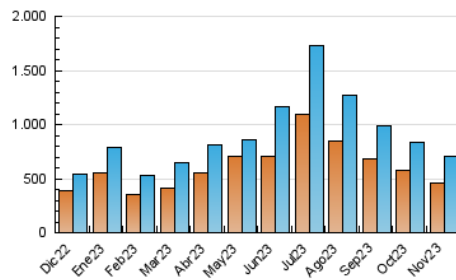

### 3. Por día del mes (Nacional e Internacional)

Día	N. únicos	Visitas	Páginas	Día	N. únicos	Visitas	Páginas	Día	N. únicos	Visitas	Páginas
1	34.158	36.633	40.876	11	5.127	5.366	5.920	21	34.003	36.950	40.790
2	18.869	19.701	22.071	12	5.495	5.669	6.346	22	65.697	72.074	81.711
3	16.270	17.337	19.277	13	17.799	18.534	20.254	23	53.848	56.389	63.775
4	19.016	20.638	21.899	14	9.220	9.753	10.898	24	31.997	33.474	38.142
5	7.031	7.302	7.980	15	13.585	14.407	15.744	25	30.707	33.232	34.996
6	9.317	9.644	10.810	16	5.234	5.570	6.318	26	5.633	5.942	6.407
7	54.598	56.923	61.895	17	31.675	33.243	36.825	27	5.230	5.698	6.389
8	52.749	56.693	61.464	18	53.016	55.002	59.557	28	5.191	5.565	6.330
9	18.439	19.506	21.004	19	15.699	15.988	17.471	29	8.982	9.518	10.530
10	11.788	12.691	13.485	20	17.291	18.387	20.861	30	9.468	10.019	10.990

#### 4. Gráficas (Nacional e Internacional)

##### 4.1 Por día de la semana (promedio)

N. únicos / Visitas (x 100)

Páginas (x 100)

##### 4.3 Por meses

N. únicos / Visitas (x 1000)

Páginas (x 1000)