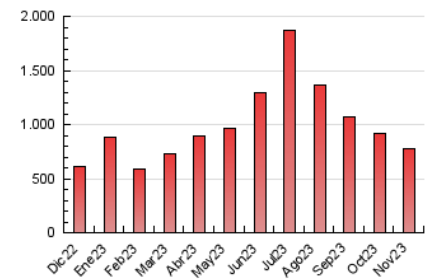

### 3. Por día del mes (Nacional e Internacional)

Día	N. únicos	Visitas	Páginas	Día	N. únicos	Visitas	Páginas	Día	N. únicos	Visitas	Páginas
1	34.158	36.633	40.876	11	5.127	5.366	5.920	21	34.003	36.950	40.790
2	18.869	19.701	22.071	12	5.495	5.669	6.346	22	65.697	72.074	81.711
3	16.270	17.337	19.277	13	17.799	18.534	20.254	23	53.848	56.389	63.775
4	19.016	20.638	21.899	14	9.220	9.753	10.898	24	31.997	33.474	38.142
5	7.031	7.302	7.980	15	13.585	14.407	15.744	25	30.707	33.232	34.996
6	9.317	9.644	10.810	16	5.234	5.570	6.318	26	5.633	5.942	6.407
7	54.598	56.923	61.895	17	31.675	33.243	36.825	27	5.230	5.698	6.389
8	52.749	56.693	61.464	18	53.016	55.002	59.557	28	5.191	5.565	6.330
9	18.439	19.506	21.004	19	15.699	15.988	17.471	29	8.982	9.518	10.530
10	11.788	12.691	13.485	20	17.291	18.387	20.861	30	9.468	10.019	10.990

##### 4.1 Por día de la semana (promedio)

N. únicos / Visitas (x 100)

Páginas (x 100)

##### 4.2 Por franja horaria (promedio)

Visitas\_ (x 1000)

Páginas (x 1000)

##### 4.3 Por meses

N. únicos / Visitas (x 1000)

Páginas (x 1000)