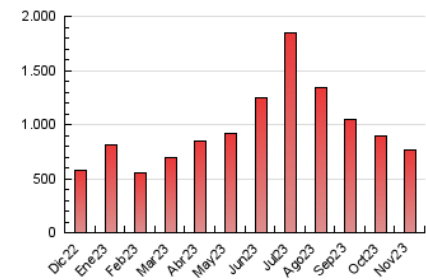

#### 3. Por día del mes (Nacional)

Día	N. únicos	Visitas	Páginas	Día	N. únicos	Visitas	Páginas	Día	N. únicos	Visitas	Páginas
1	32.954	35.165	39.482	11	4.908	5.133	5.704	21	33.593	36.590	40.314
2	18.341	19.156	21.503	12	5.327	5.496	6.161	22	64.953	71.515	80.831
3	16.020	17.002	18.945	13	17.539	18.212	19.978	23	53.418	56.045	63.286
4	18.632	20.166	21.489	14	9.012	9.519	10.643	24	31.628	33.214	37.709
5	6.818	7.084	7.763	15	13.081	13.856	15.176	25	29.782	32.109	33.896
6	9.071	9.344	10.536	16	5.035	5.402	6.098	26	5.399	5.712	6.161
7	53.947	56.171	61.201	17	31.129	32.610	36.175	27	5.036	5.507	6.151
8	52.050	55.823	60.695	18	52.767	54.843	59.272	28	4.998	5.351	6.110
9	18.152	19.132	20.679	19	15.539	15.845	17.296	29	8.776	9.286	10.309
10	11.528	12.335	13.182	20	16.630	17.731	20.081	30	9.265	9.766	10.759

##### 4.1 Por día de la semana (promedio)

N. únicos / Visitas (x 100)

Páginas (x 100)

##### 4.2 Por franja horaria (promedio)

Visitas\_ (x 1000)

Páginas (x 1000)

##### 4.3 Por meses

N. únicos / Visitas (x 1000)

Páginas (x 1000)