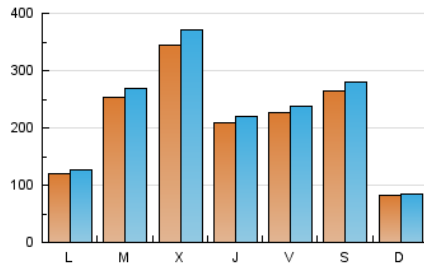

4. Gráficas (Nacional)

4.1 Por día de la semana (promedio)

N. únicos / Visitas (x 100)