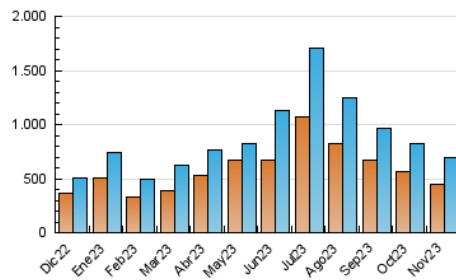

#### 3. Por día del mes (Nacional)

Día	N. únicos	Visitas	Páginas	Día	N. únicos	Visitas	Páginas	Día	N. únicos	Visitas	Páginas
1	32.954	35.165	39.482	11	4.908	5.133	5.704	21	33.593	36.590	40.314
2	18.341	19.156	21.503	12	5.327	5.496	6.161	22	64.953	71.515	80.831
3	16.020	17.002	18.945	13	17.539	18.212	19.978	23	53.418	56.045	63.286
4	18.632	20.166	21.489	14	9.012	9.519	10.643	24	31.628	33.214	37.709
5	6.818	7.084	7.763	15	13.081	13.856	15.176	25	29.782	32.109	33.896
6	9.071	9.344	10.536	16	5.035	5.402	6.098	26	5.399	5.712	6.161
7	53.947	56.171	61.201	17	31.129	32.610	36.175	27	5.036	5.507	6.151
8	52.050	55.823	60.695	18	52.767	54.843	59.272	28	4.998	5.351	6.110
9	18.152	19.132	20.679	19	15.539	15.845	17.296	29	8.776	9.286	10.309
10	11.528	12.335	13.182	20	16.630	17.731	20.081	30	9.265	9.766	10.759

##### 4.1 Por día de la semana (promedio)

N. únicos / Visitas (x 100)

Páginas (x 100)

##### 4.2 Por franja horaria (promedio)

Visitas\_ (x 1000)

Páginas (x 1000)

##### 4.3 Por meses

N. únicos / Visitas (x 1000)

Páginas (x 1000)