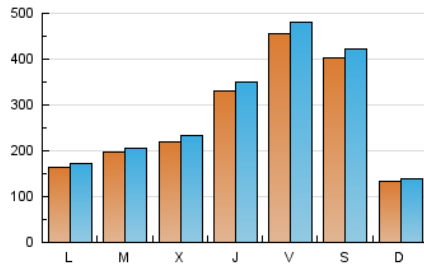

1. Cifras totales y promedios (Nacional)

MES - AÑO	NAVEGADORES UNICOS	VISITAS	PAGINAS
Diciembre - 2023	552.301	905.209	971.573
PROMEDIO DIARIO	27.754	29.200	31.341
PROMEDIO LUNES-VIERNES	28.236	29.775	32.215
PROMEDIO SABADO-DOMINGO	26.742	27.994	29.506
PAGINAS / VISITAS	1,07		
DURACION MEDIA VISITAS	0:00:30		
TIEMPO INTERACCIÓN MEDIO	0:00:15		

2. Secciones (Nacional)

	PAGINAS	%
HOME	11.916	1.23 %
RESTO	959.657	98.77 %

3. Por día del mes (Nacional)

Día	N. únicos	Visitas	Páginas	Día	N. únicos	Visitas	Páginas	Día	N. únicos	Visitas	Páginas
1	24.423	24.481	26.719	11	11.605	12.470	13.815	21	18.651	19.602	21.110
2	23.628	24.523	25.220	12	37.260	39.146	42.637	22	9.658	9.911	10.936
3	10.875	11.294	11.957	13	56.413	60.680	66.661	23	5.671	5.871	6.406
4	6.938	7.253	8.098	14	51.551	55.797	60.023	24	2.907	3.019	3.378
5	6.355	6.845	7.750	15	23.811	25.466	27.542	25	1.917	2.030	2.243
6	12.474	12.731	14.034	16	21.231	23.180	24.734	26	3.684	3.855	4.382
7	43.319	45.933	48.240	17	8.409	8.862	9.497	27	6.660	7.005	7.630
8	35.483	35.913	38.734	18	45.268	46.908	49.261	28	18.350	18.987	20.875
9	50.697	53.941	56.010	19	31.555	32.852	35.554	29	134.850	144.001	155.753
10	20.299	21.148	22.468	20	12.725	13.405	14.521	30	100.080	103.404	109.465
								31	23.624	24.696	25.920

4. Gráficas (Nacional)

4.1 Por día de la semana (promedio)

N. únicos / Visitas (x 100)

Páginas (x 100)

4.2 Por franja horaria (promedio)

Visitas_ (x 1000)

Páginas (x 1000)

4.3 Por meses