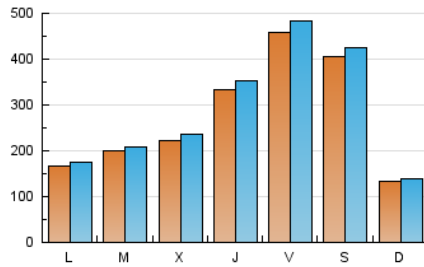

1. Cifras totales y promedios (Nacional e Internacional)

MES - AÑO	NAVEGADORES UNICOS	VISITAS	PAGINAS
Diciembre - 2023	558.162	913.355	980.044
PROMEDIO DIARIO	27.995	29.463	31.614
PROMEDIO LUNES-VIERNES	28.479	30.037	32.492
PROMEDIO SABADO-DOMINGO	26.981	28.257	29.770
PAGINAS / VISITAS	1,07		
DURACION MEDIA VISITAS	0:00:30		
TIEMPO INTERACCIÓN MEDIO	0:00:15		

2. Secciones (Nacional e Internacional)

	PAGINAS	%
HOME	12.334	1.26 %
RESTO	967.710	98.74 %

3. Por día del mes (Nacional e Internacional)

Día	N. únicos	Visitas	Páginas	Día	N. únicos	Visitas	Páginas	Día	N. únicos	Visitas	Páginas
1	24.604	24.662	26.949	11	11.774	12.706	14.058	21	18.856	19.811	21.386
2	23.844	24.727	25.392	12	37.445	39.456	42.870	22	9.872	10.132	11.167
3	11.083	11.525	12.209	13	56.691	60.863	66.959	23	5.749	5.965	6.490
4	7.249	7.601	8.418	14	51.806	55.960	60.280	24	2.952	3.063	3.430
5	6.572	7.019	7.954	15	24.054	25.765	27.813	25	1.984	2.098	2.317
6	12.631	12.969	14.230	16	21.408	23.362	24.913	26	3.778	3.949	4.497
7	43.901	46.567	48.941	17	8.498	8.957	9.594	27	6.747	7.094	7.748
8	35.942	36.410	39.210	18	45.597	47.288	49.583	28	18.584	19.172	21.111
9	51.331	54.687	56.772	19	31.812	33.260	35.848	29	135.275	144.385	156.279
10	20.560	21.487	22.794	20	12.875	13.618	14.722	30	100.484	103.796	109.890
								31	23.902	25.001	26.220

4. Gráficas (Nacional e Internacional)

4.1 Por día de la semana (promedio)

N. únicos / Visitas (x 100)

Páginas (x 100)

4.2 Por franja horaria (promedio)

Visitas_ (x 1000)

Páginas (x 1000)

4.3 Por meses