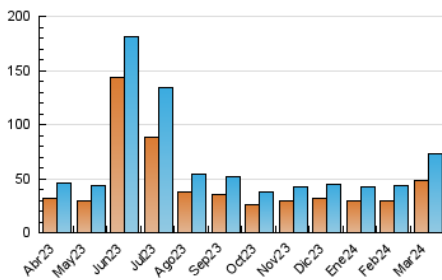

#### 3. Por día del mes (Nacional)

Día	N. únicos	Visitas	Páginas	Día	N. únicos	Visitas	Páginas	Día	N. únicos	Visitas	Páginas
1	3.577	4.005	5.437	11	1.234	1.451	2.343	21	813	923	1.520
2	1.873	2.022	2.531	12	1.484	1.674	2.411	22	1.039	1.180	1.870
3	1.028	1.134	1.511	13	1.849	2.083	3.071	23	793	855	1.064
4	1.577	1.755	2.552	14	1.691	1.905	2.782	24	574	635	874
5	4.378	5.526	13.885	15	1.365	1.564	2.546	25	1.456	1.628	2.264
6	10.013	11.428	21.873	16	921	994	1.214	26	2.484	2.689	3.522
7	8.620	9.520	17.518	17	710	799	1.010	27	1.463	1.603	2.245
8	3.534	4.072	6.349	18	2.072	2.251	3.018	28	813	916	1.180
9	1.338	1.512	2.153	19	2.487	2.825	3.913	29	1.565	1.692	2.092
10	1.030	1.166	1.617	20	1.323	1.493	2.198	30	935	983	1.185
								31	497	576	752

##### 4.1 Por día de la semana (promedio)

N. únicos / Visitas (x 100)

Páginas (x 100)

##### 4.2 Por franja horaria (promedio)

Visitas\_ (x 1000)

Páginas (x 1000)

##### 4.3 Por meses

N. únicos / Visitas (x 1000)

Páginas (x 1000)