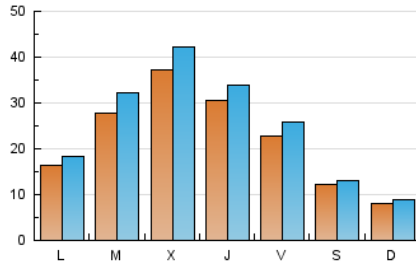

4. Gráficas (Nacional e Internacional)

4.1 Por día de la semana (promedio)

N. únicos / Visitas (x 100)