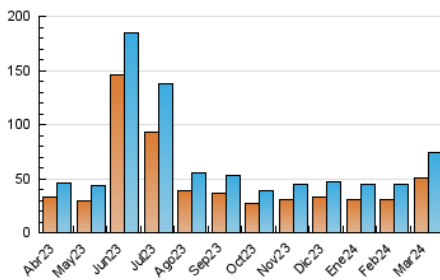

### 3. Por día del mes (Nacional e Internacional)

Día	N. únicos	Visitas	Páginas	Día	N. únicos	Visitas	Páginas	Día	N. únicos	Visitas	Páginas
1	3.646	4.098	5.541	11	1.319	1.492	3.826	21	850	963	1.563
2	1.922	2.083	2.611	12	1.538	1.731	2.477	22	1.094	1.237	1.931
3	1.061	1.174	1.568	13	1.913	2.153	3.145	23	819	882	1.093
4	1.646	1.844	2.669	14	1.746	1.963	2.840	24	605	667	908
5	4.441	5.609	14.002	15	1.416	1.621	2.612	25	1.495	1.669	2.313
6	10.122	11.555	22.064	16	959	1.034	1.257	26	2.540	2.749	3.586
7	8.811	9.696	17.872	17	739	831	1.055	27	1.509	1.649	2.292
8	3.631	4.178	6.474	18	2.117	2.297	3.070	28	862	968	1.235
9	1.388	1.564	2.211	19	2.554	2.831	3.988	29	1.624	1.755	2.162
10	1.075	1.213	1.668	20	1.369	1.540	2.251	30	969	1.020	1.233
								31	533	613	791

##### 4.1 Por día de la semana (promedio)

N. únicos / Visitas (x 100)

Páginas (x 100)

##### 4.2 Por franja horaria (promedio)

Visitas\_ (x 1000)

Páginas (x 1000)

##### 4.3 Por meses

N. únicos / Visitas (x 1000)

Páginas (x 1000)