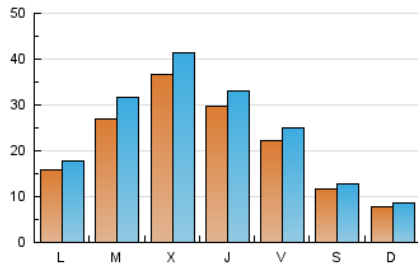

4. Gráficas (Nacional)

4.1 Por día de la semana (promedio)

N. únicos / Visitas (x 100)