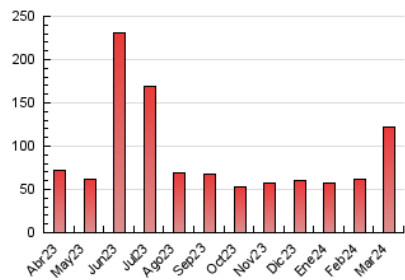

### 3. Por día del mes (Nacional e Internacional)

Día	N. únicos	Visitas	Páginas	Día	N. únicos	Visitas	Páginas	Día	N. únicos	Visitas	Páginas
1	3.646	4.098	5.541	11	1.319	1.492	3.826	21	850	963	1.563
2	1.922	2.083	2.611	12	1.538	1.731	2.477	22	1.094	1.237	1.931
3	1.061	1.174	1.568	13	1.913	2.153	3.145	23	819	882	1.093
4	1.646	1.844	2.669	14	1.746	1.963	2.840	24	605	667	908
5	4.441	5.609	14.002	15	1.416	1.621	2.612	25	1.495	1.669	2.313
6	10.122	11.555	22.064	16	959	1.034	1.257	26	2.540	2.749	3.586
7	8.811	9.696	17.872	17	739	831	1.055	27	1.509	1.649	2.292
8	3.631	4.178	6.474	18	2.117	2.297	3.070	28	862	968	1.235
9	1.388	1.564	2.211	19	2.554	2.831	3.988	29	1.624	1.755	2.162
10	1.075	1.213	1.668	20	1.369	1.540	2.251	30	969	1.020	1.233
								31	533	613	791

##### 4.1 Por día de la semana (promedio)

N. únicos / Visitas (x 100)

Páginas (x 100)

##### 4.2 Por franja horaria (promedio)

Visitas\_ (x 1000)

Páginas (x 1000)

##### 4.3 Por meses

N. únicos / Visitas (x 1000)

Páginas (x 1000)