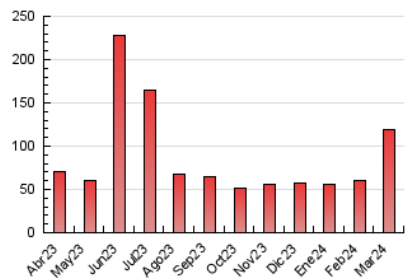

#### 3. Por día del mes (Nacional)

Día	N. únicos	Visitas	Páginas	Día	N. únicos	Visitas	Páginas	Día	N. únicos	Visitas	Páginas
1	3.577	4.005	5.437	11	1.234	1.451	2.343	21	813	923	1.520
2	1.873	2.022	2.531	12	1.484	1.674	2.411	22	1.039	1.180	1.870
3	1.028	1.134	1.511	13	1.849	2.083	3.071	23	793	855	1.064
4	1.577	1.755	2.552	14	1.691	1.905	2.782	24	574	635	874
5	4.378	5.526	13.885	15	1.365	1.564	2.546	25	1.456	1.628	2.264
6	10.013	11.428	21.873	16	921	994	1.214	26	2.484	2.689	3.522
7	8.620	9.520	17.518	17	710	799	1.010	27	1.463	1.603	2.245
8	3.534	4.072	6.349	18	2.072	2.251	3.018	28	813	916	1.180
9	1.338	1.512	2.153	19	2.487	2.825	3.913	29	1.565	1.692	2.092
10	1.030	1.166	1.617	20	1.323	1.493	2.198	30	935	983	1.185
								31	497	576	752

##### 4.1 Por día de la semana (promedio)

N. únicos / Visitas (x 100)

Páginas (x 100)

##### 4.2 Por franja horaria (promedio)

Visitas\_ (x 1000)

Páginas (x 1000)

##### 4.3 Por meses

N. únicos / Visitas (x 1000)

Páginas (x 1000)