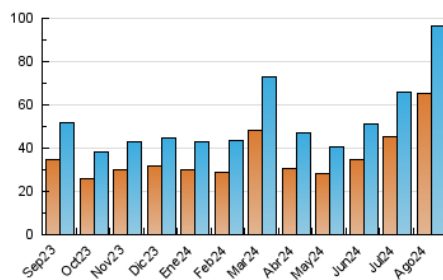

EL DECANO
DE GUADALAJARA

1. Cifras totales y promedios (Nacional)

MES - AÑO	NAVEGADORES UNICOS	VISITAS	PAGINAS
Agosto - 2024	65.039	96.744	115.342
PROMEDIO DIARIO	2.959	3.225	3.845
PROMEDIO LUNES-VIERNES	3.536	3.856	4.619
PROMEDIO SABADO-DOMINGO	1.614	1.753	2.038
PAGINAS / VISITAS	1,19		
DURACION MEDIA VISITAS	0:01:17		
TIEMPO INTERACCIÓN MEDIO	0:00:53		

2. Secciones (Nacional)

	PAGINAS	%
HOME	6.454	5.60 %
RESTO	108.888	94.40 %

3. Por día del mes (Nacional)

Día	N. únicos	Visitas	Páginas	Día	N. únicos	Visitas	Páginas	Día	N. únicos	Visitas	Páginas
1	2.043	2.276	2.694	11	2.775	2.959	3.415	21	1.822	2.020	2.451
2	2.516	2.772	3.276	12	2.078	2.283	2.742	22	1.221	1.368	1.748
3	1.302	1.409	1.627	13	1.719	1.861	2.213	23	2.407	2.621	3.186
4	958	1.035	1.193	14	3.105	3.298	3.839	24	1.278	1.388	1.648
5	10.094	10.539	11.857	15	2.347	2.491	3.014	25	1.031	1.107	1.368
6	9.103	9.736	10.834	16	3.778	4.201	4.978	26	1.436	1.576	1.931
7	7.445	8.452	9.888	17	1.597	1.705	2.030	27	-	-	-
8	3.141	3.381	4.171	18	1.132	1.248	1.475	28	4.045	4.487	6.136
9	5.943	6.643	8.190	19	3.176	3.410	4.165	29	2.692	2.918	3.927
10	3.280	3.626	3.994	20	2.607	2.920	3.520	30	1.535	1.713	2.238
								31	1.173	1.301	1.594

4. Gráficas (Nacional)

4.1 Por día de la semana (promedio)

N. únicos / Visitas (x 100)

Páginas (x 100)

4.2 Por franja horaria (promedio)

Visitas_ (x 1000)

Páginas (x 1000)

4.3 Por meses

N. únicos / Visitas (x 1000)

Páginas (x 1000)

5. Observaciones

Este Medio Electrónico de Comunicación ha sido medido por la herramienta Google Analytics de Google (GA4).

Nota: Debido a un fallo técnico en la herramienta de medición, no relacionado con OJD interactiva, los datos del 27/08/2024 pueden estar incompletos.