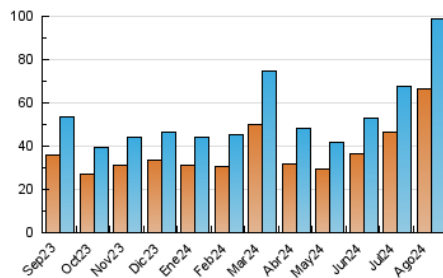

4.3 Por meses

N. únicos / Visitas (x 1000)