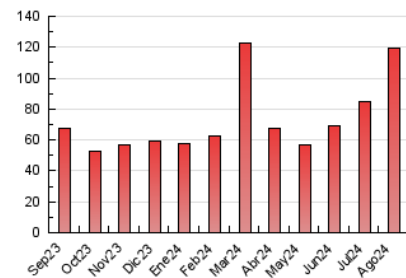

Páginas (x 1000)