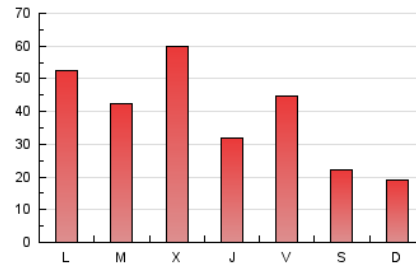

EL DECANO
DE GUADALAJARA

1. Cifras totales y promedios (Nacional e Internacional)

MES - AÑO	NAVEGADORES UNICOS	VISITAS	PAGINAS
Agosto - 2024	66.619	98.803	119.083
PROMEDIO DIARIO	2.924	3.187	3.841
PROMEDIO LUNES-VIERNES	3.443	3.755	4.556
PROMEDIO SABADO-DOMINGO	1.656	1.799	2.094
PAGINAS / VISITAS	1,21		
DURACION MEDIA VISITAS	0:01:17		
TIEMPO INTERACCIÓN MEDIO	0:00:53		

2. Secciones (Nacional e Internacional)

	PAGINAS	%
HOME	8.094	6.80 %
RESTO	110.989	93.20 %

3. Por día del mes (Nacional e Internacional)

Día	N. únicos	Visitas	Páginas	Día	N. únicos	Visitas	Páginas	Día	N. únicos	Visitas	Páginas
1	2.097	2.336	2.770	11	2.825	3.015	3.483	21	1.922	2.084	3.873
2	2.576	2.873	3.367	12	2.144	2.352	2.816	22	1.271	1.425	1.817
3	1.343	1.450	1.674	13	1.771	1.921	2.278	23	2.456	2.673	3.243
4	995	1.076	1.247	14	3.165	3.382	3.905	24	1.316	1.432	1.699
5	10.180	10.621	11.978	15	2.422	2.576	3.122	25	1.077	1.160	1.436
6	9.196	9.843	10.953	16	3.834	4.269	5.056	26	1.496	1.645	2.003
7	7.538	8.573	10.006	17	1.640	1.754	2.083	27	50	55	61
8	3.206	3.461	4.270	18	1.166	1.283	1.515	28	4.121	4.577	6.236
9	6.029	6.727	8.307	19	3.238	3.476	4.237	29	2.765	2.984	4.026
10	3.322	3.670	4.053	20	2.676	2.992	3.604	30	1.588	1.769	2.307
								31	1.217	1.349	1.658

4. Gráficas (Nacional e Internacional)

4.1 Por día de la semana (promedio)

N. únicos / Visitas (x 100)

Páginas (x 100)

4.2 Por franja horaria (promedio)

Visitas_ (x 1000)

Páginas (x 1000)

4.3 Por meses