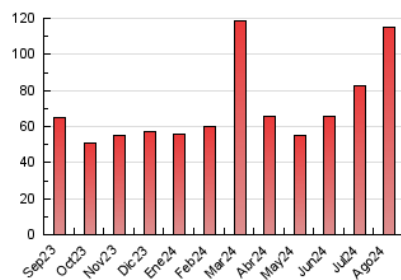

EL DECANO
DE GUADALAJARA

1. Cifras totales y promedios (Nacional)

MES - AÑO	NAVEGADORES UNICOS	VISITAS	PAGINAS
Agosto - 2024	65.039	96.744	115.342
PROMEDIO DIARIO	2.959	3.225	3.845
PROMEDIO LUNES-VIERNES	3.536	3.856	4.619
PROMEDIO SABADO-DOMINGO	1.614	1.753	2.038
PAGINAS / VISITAS	1,19		
DURACION MEDIA VISITAS	0:01:17		
TIEMPO INTERACCIÓN MEDIO	0:00:53		

2. Secciones (Nacional)

	PAGINAS	%
HOME	6.454	5.60 %
RESTO	108.888	94.40 %

3. Por día del mes (Nacional)

Día	N. únicos	Visitas	Páginas	Día	N. únicos	Visitas	Páginas	Día	N. únicos	Visitas	Páginas
1	2.043	2.276	2.694	11	2.775	2.959	3.415	21	1.822	2.020	2.451
2	2.516	2.772	3.276	12	2.078	2.283	2.742	22	1.221	1.368	1.748
3	1.302	1.409	1.627	13	1.719	1.861	2.213	23	2.407	2.621	3.186
4	958	1.035	1.193	14	3.105	3.298	3.839	24	1.278	1.388	1.648
5	10.094	10.539	11.857	15	2.347	2.491	3.014	25	1.031	1.107	1.368
6	9.103	9.736	10.834	16	3.778	4.201	4.978	26	1.436	1.576	1.931
7	7.445	8.452	9.888	17	1.597	1.705	2.030	27	-	-	-
8	3.141	3.381	4.171	18	1.132	1.248	1.475	28	4.045	4.487	6.136
9	5.943	6.643	8.190	19	3.176	3.410	4.165	29	2.692	2.918	3.927
10	3.280	3.626	3.994	20	2.607	2.920	3.520	30	1.535	1.713	2.238
								31	1.173	1.301	1.594

4. Gráficas (Nacional)

4.1 Por día de la semana (promedio)

N. únicos / Visitas (x 100)

Páginas (x 100)

4.2 Por franja horaria (promedio)

Visitas_ (x 1000)

Páginas (x 1000)

4.3 Por meses

N. únicos / Visitas (x 1000)

Páginas (x 1000)

5. Observaciones

Este Medio Electrónico de Comunicación ha sido medido por la herramienta Google Analytics de Google (GA4).

Nota: Debido a un fallo técnico en la herramienta de medición, no relacionado con OJD interactiva, los datos del 27/08/2024 pueden estar incompletos.