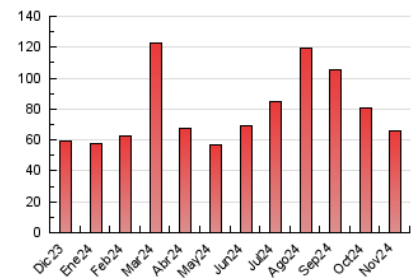

### 3. Por día del mes (Nacional e Internacional)

Día	N. únicos	Visitas	Páginas	Día	N. únicos	Visitas	Páginas	Día	N. únicos	Visitas	Páginas
<b>1</b>	1.795	1.935	2.363	<b>11</b>	1.346	1.517	2.048	<b>21</b>	1.148	1.295	1.794
<b>2</b>	1.968	2.088	2.441	<b>12</b>	2.272	2.595	3.382	<b>22</b>	1.039	1.186	1.683
<b>3</b>	1.081	1.161	1.410	<b>13</b>	1.414	1.593	2.074	<b>23</b>	722	781	964
<b>4</b>	1.669	1.844	2.369	<b>14</b>	1.140	1.295	1.726	<b>24</b>	653	717	930
<b>5</b>	3.297	3.432	4.139	<b>15</b>	1.849	2.040	2.606	<b>25</b>	1.727	1.921	2.450
<b>6</b>	2.735	2.980	3.469	<b>16</b>	929	1.001	1.242	<b>26</b>	1.577	1.778	2.408
<b>7</b>	1.770	1.932	2.374	<b>17</b>	678	746	967	<b>27</b>	3.696	3.943	4.784
<b>8</b>	1.236	1.370	1.693	<b>18</b>	1.081	1.247	1.613	<b>28</b>	2.949	3.339	4.154
<b>9</b>	810	878	1.048	<b>19</b>	1.346	1.504	1.926	<b>29</b>	1.577	1.785	2.345
<b>10</b>	918	989	1.205	<b>20</b>	1.300	1.501	1.948	<b>30</b>	1.842	1.927	2.232

#### 4.1 Por día de la semana (promedio)

N. únicos / Visitas (x 100)

Páginas (x 100)

#### 4.2 Por franja horaria (promedio)

Visitas\_ (x 1000)

Páginas (x 1000)

#### 4.3 Por meses

N. únicos / Visitas (x 1000)

Páginas (x 1000)