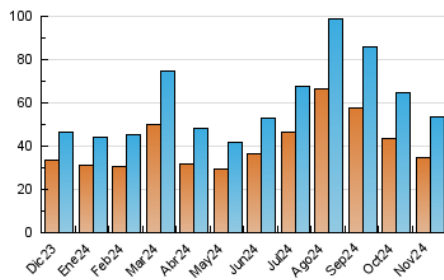

### 3. Por día del mes (Nacional e Internacional)

Día	N. únicos	Visitas	Páginas	Día	N. únicos	Visitas	Páginas	Día	N. únicos	Visitas	Páginas
<b>1</b>	1.795	1.935	2.363	<b>11</b>	1.346	1.517	2.048	<b>21</b>	1.148	1.295	1.794
<b>2</b>	1.968	2.088	2.441	<b>12</b>	2.272	2.595	3.382	<b>22</b>	1.039	1.186	1.683
<b>3</b>	1.081	1.161	1.410	<b>13</b>	1.414	1.593	2.074	<b>23</b>	722	781	964
<b>4</b>	1.669	1.844	2.369	<b>14</b>	1.140	1.295	1.726	<b>24</b>	653	717	930
<b>5</b>	3.297	3.432	4.139	<b>15</b>	1.849	2.040	2.606	<b>25</b>	1.727	1.921	2.450
<b>6</b>	2.735	2.980	3.469	<b>16</b>	929	1.001	1.242	<b>26</b>	1.577	1.778	2.408
<b>7</b>	1.770	1.932	2.374	<b>17</b>	678	746	967	<b>27</b>	3.696	3.943	4.784
<b>8</b>	1.236	1.370	1.693	<b>18</b>	1.081	1.247	1.613	<b>28</b>	2.949	3.339	4.154
<b>9</b>	810	878	1.048	<b>19</b>	1.346	1.504	1.926	<b>29</b>	1.577	1.785	2.345
<b>10</b>	918	989	1.205	<b>20</b>	1.300	1.501	1.948	<b>30</b>	1.842	1.927	2.232

#### 4.1 Por día de la semana (promedio)

N. únicos / Visitas (x 100)

Páginas (x 100)

#### 4.2 Por franja horaria (promedio)

Visitas\_ (x 1000)

Páginas (x 1000)

#### 4.3 Por meses

N. únicos / Visitas (x 1000)

Páginas (x 1000)