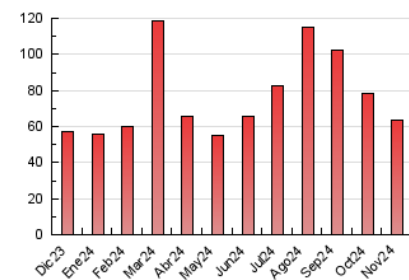

#### 3. Por día del mes (Nacional)

Día	N. únicos	Visitas	Páginas	Día	N. únicos	Visitas	Páginas	Día	N. únicos	Visitas	Páginas
<b>1</b>	1.754	1.889	2.291	<b>11</b>	1.276	1.438	1.955	<b>21</b>	1.105	1.250	1.744
<b>2</b>	1.912	2.029	2.377	<b>12</b>	2.201	2.512	3.285	<b>22</b>	983	1.126	1.614
<b>3</b>	1.030	1.103	1.345	<b>13</b>	1.346	1.512	1.977	<b>23</b>	677	735	918
<b>4</b>	1.608	1.773	2.287	<b>14</b>	1.101	1.249	1.670	<b>24</b>	612	675	886
<b>5</b>	3.236	3.359	4.042	<b>15</b>	1.796	1.978	2.530	<b>25</b>	1.610	1.792	2.294
<b>6</b>	2.680	2.906	3.394	<b>16</b>	888	953	1.195	<b>26</b>	1.497	1.691	2.315
<b>7</b>	1.715	1.861	2.284	<b>17</b>	645	709	917	<b>27</b>	3.632	3.879	4.708
<b>8</b>	1.198	1.325	1.646	<b>18</b>	1.029	1.186	1.545	<b>28</b>	2.884	3.276	4.063
<b>9</b>	767	831	997	<b>19</b>	1.296	1.447	1.858	<b>29</b>	1.516	1.718	2.260
<b>10</b>	874	940	1.151	<b>20</b>	1.246	1.439	1.870	<b>30</b>	1.794	1.878	2.160

##### 4.1 Por día de la semana (promedio)

N. únicos / Visitas (x 100)

Páginas (x 100)

##### 4.2 Por franja horaria (promedio)

Visitas\_ (x 1000)

Páginas (x 1000)

##### 4.3 Por meses

N. únicos / Visitas (x 1000)

Páginas (x 1000)