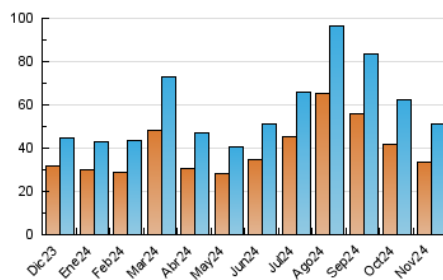

#### 3. Por día del mes (Nacional)

Día	N. únicos	Visitas	Páginas	Día	N. únicos	Visitas	Páginas	Día	N. únicos	Visitas	Páginas
<b>1</b>	1.754	1.889	2.291	<b>11</b>	1.276	1.438	1.955	<b>21</b>	1.105	1.250	1.744
<b>2</b>	1.912	2.029	2.377	<b>12</b>	2.201	2.512	3.285	<b>22</b>	983	1.126	1.614
<b>3</b>	1.030	1.103	1.345	<b>13</b>	1.346	1.512	1.977	<b>23</b>	677	735	918
<b>4</b>	1.608	1.773	2.287	<b>14</b>	1.101	1.249	1.670	<b>24</b>	612	675	886
<b>5</b>	3.236	3.359	4.042	<b>15</b>	1.796	1.978	2.530	<b>25</b>	1.610	1.792	2.294
<b>6</b>	2.680	2.906	3.394	<b>16</b>	888	953	1.195	<b>26</b>	1.497	1.691	2.315
<b>7</b>	1.715	1.861	2.284	<b>17</b>	645	709	917	<b>27</b>	3.632	3.879	4.708
<b>8</b>	1.198	1.325	1.646	<b>18</b>	1.029	1.186	1.545	<b>28</b>	2.884	3.276	4.063
<b>9</b>	767	831	997	<b>19</b>	1.296	1.447	1.858	<b>29</b>	1.516	1.718	2.260
<b>10</b>	874	940	1.151	<b>20</b>	1.246	1.439	1.870	<b>30</b>	1.794	1.878	2.160

##### 4.1 Por día de la semana (promedio)

N. únicos / Visitas (x 100)

Páginas (x 100)

##### 4.2 Por franja horaria (promedio)

Visitas\_ (x 1000)

Páginas (x 1000)

##### 4.3 Por meses

N. únicos / Visitas (x 1000)

Páginas (x 1000)