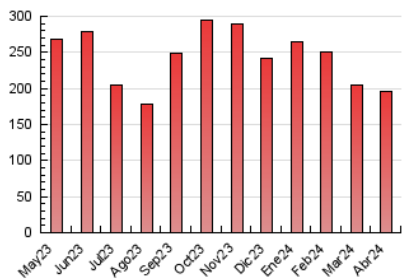

Páginas (x 1000)