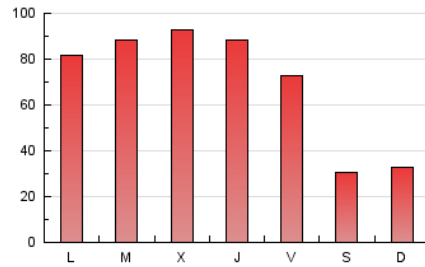

Páginas (x 100)