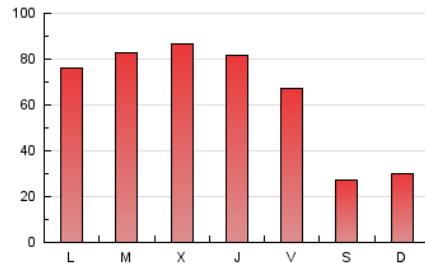

1. Cifras totales y promedios (Nacional)

| MES - AÑO | NAVEGADORES UNICOS | VISITAS | PAGINAS |
|---------------------------------|--------------------|--------------|--------------|
| Abril - 2024 | 48.456 | 100.034 | 196.682 |
| PROMEDIO DIARIO | 2.422 | 3.334 | 6.556 |
| PROMEDIO LUNES-VIERNES | 2.915 | 4.096 | 7.900 |
| PROMEDIO SABADO-DOMINGO | 1.069 | 1.240 | 2.861 |
| PAGINAS / VISITAS | 1,97 | | |
| DURACION MEDIA VISITAS | 0:03:37 | | |
| TIEMPO INTERACCIÓN MEDIO | 0:01:33 | | |

2. Secciones (Nacional)

| | PAGINAS | % |
|--------------|---------|---------|
| HOME | 15.499 | 7.88 % |
| RESTO | 181.183 | 92.12 % |

3. Por día del mes (Nacional)

| Día | N. únicos | Visitas | Páginas | Día | N. únicos | Visitas | Páginas | Día | N. únicos | Visitas | Páginas |
|-----|-----------|---------|---------|-----|-----------|---------|---------|-----|-----------|---------|---------|
| 1 | 2.241 | 2.975 | 6.055 | 11 | 2.899 | 4.085 | 7.575 | 21 | 1.023 | 1.202 | 2.974 |
| 2 | 3.167 | 4.493 | 9.542 | 12 | 2.465 | 3.435 | 6.084 | 22 | 2.985 | 4.214 | 7.988 |
| 3 | 3.019 | 4.222 | 9.280 | 13 | 955 | 1.108 | 2.362 | 23 | 3.384 | 4.599 | 8.874 |
| 4 | 2.950 | 4.173 | 8.502 | 14 | 899 | 1.053 | 2.347 | 24 | 3.802 | 5.042 | 9.148 |
| 5 | 2.601 | 3.678 | 7.267 | 15 | 2.868 | 4.088 | 7.533 | 25 | 2.909 | 4.095 | 8.153 |
| 6 | 1.149 | 1.329 | 2.957 | 16 | 2.984 | 4.055 | 7.515 | 26 | 2.465 | 3.478 | 6.560 |
| 7 | 1.268 | 1.463 | 3.664 | 17 | 2.826 | 4.292 | 7.962 | 27 | 1.136 | 1.302 | 2.972 |
| 8 | 3.041 | 4.251 | 8.418 | 18 | 2.904 | 4.195 | 8.486 | 28 | 1.080 | 1.264 | 2.932 |
| 9 | 2.998 | 4.264 | 8.246 | 19 | 2.768 | 3.831 | 7.023 | 29 | 3.167 | 4.365 | 8.043 |
| 10 | 2.942 | 4.407 | 8.347 | 20 | 1.042 | 1.195 | 2.676 | 30 | 2.736 | 3.881 | 7.197 |

4. Gráficas (Nacional)

4.1 Por día de la semana (promedio)

N. únicos / Visitas (x 100)

Páginas (x 100)

4.2 Por franja horaria (promedio)

Visitas_ (x 1000)

Páginas (x 1000)

4.3 Por meses