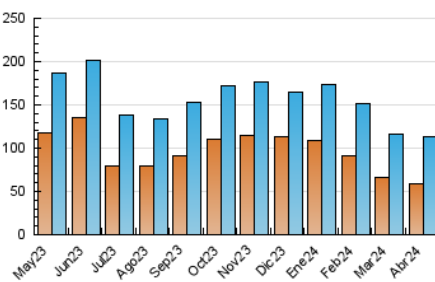

4.3 Por meses

N. únicos / Visitas (x 1000)