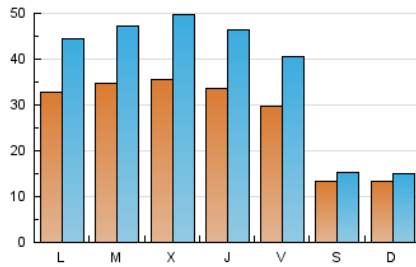

4. Gráficas (Nacional e Internacional)

4.1 Por día de la semana (promedio)

N. únicos / Visitas (x 100)