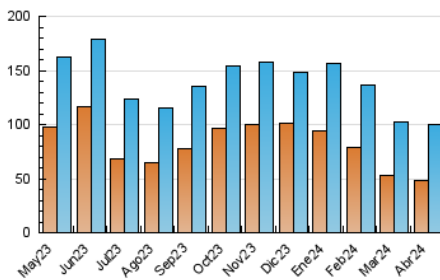

4.3 Por meses

N. únicos / Visitas (x 1000)