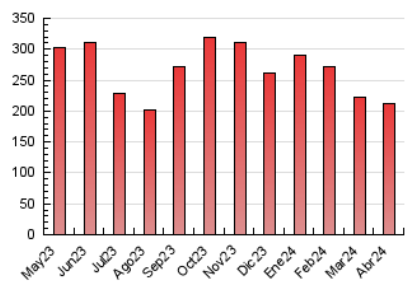

Páginas (x 1000)