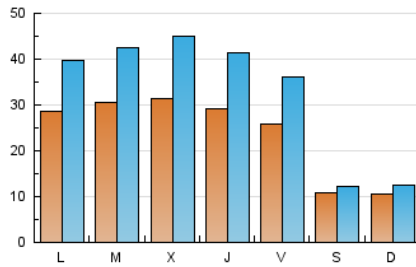

1. Cifras totales y promedios (Nacional)

| MES - AÑO | NAVEGADORES UNICOS | VISITAS | PAGINAS |
|---------------------------------|--------------------|--------------|--------------|
| Abril - 2024 | 48.456 | 100.034 | 196.682 |
| PROMEDIO DIARIO | 2.422 | 3.334 | 6.556 |
| PROMEDIO LUNES-VIERNES | 2.915 | 4.096 | 7.900 |
| PROMEDIO SABADO-DOMINGO | 1.069 | 1.240 | 2.861 |
| PAGINAS / VISITAS | 1,97 | | |
| DURACION MEDIA VISITAS | 0:03:37 | | |
| TIEMPO INTERACCIÓN MEDIO | 0:01:33 | | |

2. Secciones (Nacional)

| | PAGINAS | % |
|--------------|---------|---------|
| HOME | 15.499 | 7.88 % |
| RESTO | 181.183 | 92.12 % |

3. Por día del mes (Nacional)

| Día | N. únicos | Visitas | Páginas | Día | N. únicos | Visitas | Páginas | Día | N. únicos | Visitas | Páginas |
|-----|-----------|---------|---------|-----|-----------|---------|---------|-----|-----------|---------|---------|
| 1 | 2.241 | 2.975 | 6.055 | 11 | 2.899 | 4.085 | 7.575 | 21 | 1.023 | 1.202 | 2.974 |
| 2 | 3.167 | 4.493 | 9.542 | 12 | 2.465 | 3.435 | 6.084 | 22 | 2.985 | 4.214 | 7.988 |
| 3 | 3.019 | 4.222 | 9.280 | 13 | 955 | 1.108 | 2.362 | 23 | 3.384 | 4.599 | 8.874 |
| 4 | 2.950 | 4.173 | 8.502 | 14 | 899 | 1.053 | 2.347 | 24 | 3.802 | 5.042 | 9.148 |
| 5 | 2.601 | 3.678 | 7.267 | 15 | 2.868 | 4.088 | 7.533 | 25 | 2.909 | 4.095 | 8.153 |
| 6 | 1.149 | 1.329 | 2.957 | 16 | 2.984 | 4.055 | 7.515 | 26 | 2.465 | 3.478 | 6.560 |
| 7 | 1.268 | 1.463 | 3.664 | 17 | 2.826 | 4.292 | 7.962 | 27 | 1.136 | 1.302 | 2.972 |
| 8 | 3.041 | 4.251 | 8.418 | 18 | 2.904 | 4.195 | 8.486 | 28 | 1.080 | 1.264 | 2.932 |
| 9 | 2.998 | 4.264 | 8.246 | 19 | 2.768 | 3.831 | 7.023 | 29 | 3.167 | 4.365 | 8.043 |
| 10 | 2.942 | 4.407 | 8.347 | 20 | 1.042 | 1.195 | 2.676 | 30 | 2.736 | 3.881 | 7.197 |

4. Gráficas (Nacional)

4.1 Por día de la semana (promedio)

N. únicos / Visitas (x 100)

Páginas (x 100)

4.2 Por franja horaria (promedio)

Visitas_ (x 1000)

Páginas (x 1000)

4.3 Por meses