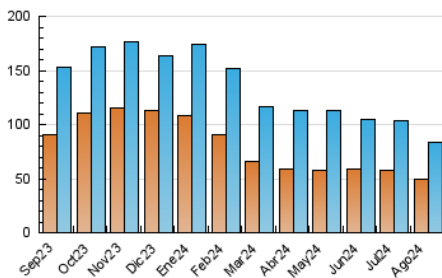

4.3 Por meses

N. únicos / Visitas (x 1000)