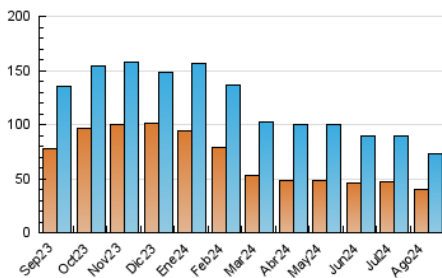

1. Cifras totales y promedios (Nacional)

MES - AÑO	NAVEGADORES UNICOS	VISITAS	PAGINAS
Agosto - 2024	40.517	72.962	133.232
PROMEDIO DIARIO	1.887	2.432	4.441
PROMEDIO LUNES-VIERNES	2.264	2.998	5.384
PROMEDIO SABADO-DOMINGO	1.007	1.112	2.240
PAGINAS / VISITAS	1,83		
DURACION MEDIA VISITAS	0:03:10		
TIEMPO INTERACCIÓN MEDIO	0:01:16		

2. Secciones (Nacional)

	PAGINAS	%
HOME	10.805	8.11 %
RESTO	122.427	91.89 %

3. Por día del mes (Nacional)

Día	N. únicos	Visitas	Páginas	Día	N. únicos	Visitas	Páginas	Día	N. únicos	Visitas	Páginas
1	2.491	3.334	5.846	11	866	957	1.921	21	2.475	3.260	5.640
2	2.416	3.247	5.663	12	2.119	2.793	4.993	22	2.177	2.863	5.317
3	1.367	1.478	2.755	13	1.980	2.623	5.132	23	2.194	2.896	5.070
4	1.074	1.180	2.292	14	1.985	2.597	4.866	24	1.064	1.167	2.522
5	2.856	3.899	7.557	15	1.600	1.948	3.789	25	934	1.028	2.001
6	2.786	3.676	6.863	16	1.745	2.299	4.250	26	2.427	3.255	5.800
7	2.378	3.224	5.900	17	881	1.001	2.020	27	-	-	-
8	2.599	3.362	5.613	18	796	890	1.897	28	2.251	2.936	4.671
9	2.212	2.932	4.994	19	1.849	2.520	4.488	29	2.294	3.086	5.360
10	1.102	1.210	2.362	20	2.323	3.102	5.512	30	2.377	3.103	5.744
								31	979	1.096	2.394

4. Gráficas (Nacional)

4.1 Por día de la semana (promedio)

N. únicos / Visitas (x 100)

Páginas (x 100)

4.2 Por franja horaria (promedio)

Visitas_ (x 1000)

Páginas (x 1000)

4.3 Por meses

N. únicos / Visitas (x 1000)

Páginas (x 1000)

5. Observaciones

Este Medio Electrónico de Comunicación ha sido medido por la herramienta Google Analytics de Google (GA4).

Nota: Debido a un fallo técnico en la herramienta de medición, no relacionado con OJD interactiva, los datos del 27/08/2024 pueden estar incompletos.