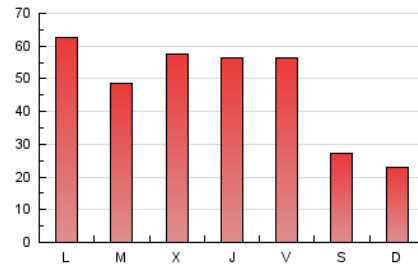

1. Cifras totales y promedios (Nacional e Internacional)

MES - AÑO	NAVEGADORES UNICOS	VISITAS	PAGINAS
Agosto - 2024	49.696	83.964	146.649
PROMEDIO DIARIO	2.148	2.709	4.731
PROMEDIO LUNES-VIERNES	2.519	3.262	5.632
PROMEDIO SABADO-DOMINGO	1.239	1.355	2.528
PAGINAS / VISITAS	1,75		
DURACION MEDIA VISITAS	0:02:58		
TIEMPO INTERACCIÓN MEDIO	0:01:06		

2. Secciones (Nacional e Internacional)

	PAGINAS	%
HOME	12.069	8.23 %
RESTO	134.580	91.77 %

3. Por día del mes (Nacional e Internacional)

Día	N. únicos	Visitas	Páginas	Día	N. únicos	Visitas	Páginas	Día	N. únicos	Visitas	Páginas
1	2.852	3.749	6.375	11	1.083	1.188	2.195	21	2.923	3.721	6.197
2	2.830	3.696	6.225	12	2.456	3.162	5.456	22	2.530	3.219	5.780
3	1.632	1.752	3.068	13	2.311	3.027	5.590	23	2.583	3.352	5.632
4	1.308	1.424	2.584	14	2.292	2.904	5.259	24	1.288	1.406	2.825
5	3.302	4.425	8.175	15	1.881	2.278	4.211	25	1.165	1.271	2.296
6	3.186	4.173	7.437	16	2.068	2.668	4.680	26	2.840	3.677	6.416
7	2.750	3.613	6.407	17	1.090	1.219	2.289	27	318	364	412
8	2.956	3.740	6.069	18	990	1.095	2.135	28	2.628	3.381	5.147
9	2.558	3.372	5.464	19	2.159	2.821	4.974	29	2.584	3.455	5.739
10	1.357	1.473	2.672	20	2.696	3.527	6.030	30	2.721	3.449	6.222
								31	1.239	1.363	2.688

4. Gráficas (Nacional e Internacional)

4.1 Por día de la semana (promedio)

N. únicos / Visitas (x 100)

Páginas (x 100)

4.2 Por franja horaria (promedio)

Visitas_ (x 1000)

Páginas (x 1000)

4.3 Por meses