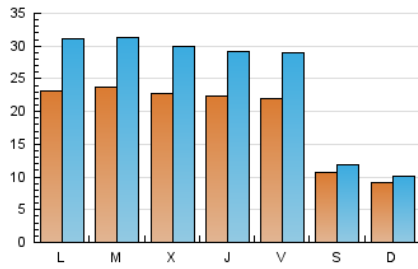

1. Cifras totales y promedios (Nacional)

MES - AÑO	NAVEGADORES UNICOS	VISITAS	PAGINAS
Agosto - 2024	40.517	72.962	133.232
PROMEDIO DIARIO	1.887	2.432	4.441
PROMEDIO LUNES-VIERNES	2.264	2.998	5.384
PROMEDIO SABADO-DOMINGO	1.007	1.112	2.240
PAGINAS / VISITAS	1,83		
DURACION MEDIA VISITAS	0:03:10		
TIEMPO INTERACCIÓN MEDIO	0:01:16		

2. Secciones (Nacional)

	PAGINAS	%
HOME	10.805	8.11 %
RESTO	122.427	91.89 %

3. Por día del mes (Nacional)

Día	N. únicos	Visitas	Páginas	Día	N. únicos	Visitas	Páginas	Día	N. únicos	Visitas	Páginas
1	2.491	3.334	5.846	11	866	957	1.921	21	2.475	3.260	5.640
2	2.416	3.247	5.663	12	2.119	2.793	4.993	22	2.177	2.863	5.317
3	1.367	1.478	2.755	13	1.980	2.623	5.132	23	2.194	2.896	5.070
4	1.074	1.180	2.292	14	1.985	2.597	4.866	24	1.064	1.167	2.522
5	2.856	3.899	7.557	15	1.600	1.948	3.789	25	934	1.028	2.001
6	2.786	3.676	6.863	16	1.745	2.299	4.250	26	2.427	3.255	5.800
7	2.378	3.224	5.900	17	881	1.001	2.020	27	-	-	-
8	2.599	3.362	5.613	18	796	890	1.897	28	2.251	2.936	4.671
9	2.212	2.932	4.994	19	1.849	2.520	4.488	29	2.294	3.086	5.360
10	1.102	1.210	2.362	20	2.323	3.102	5.512	30	2.377	3.103	5.744
								31	979	1.096	2.394

4. Gráficas (Nacional)

4.1 Por día de la semana (promedio)

N. únicos / Visitas (x 100)

Páginas (x 100)

4.2 Por franja horaria (promedio)

Visitas_ (x 1000)

Páginas (x 1000)

4.3 Por meses

N. únicos / Visitas (x 1000)

Páginas (x 1000)

5. Observaciones

Este Medio Electrónico de Comunicación ha sido medido por la herramienta Google Analytics de Google (GA4).

Nota: Debido a un fallo técnico en la herramienta de medición, no relacionado con OJD interactiva, los datos del 27/08/2024 pueden estar incompletos.