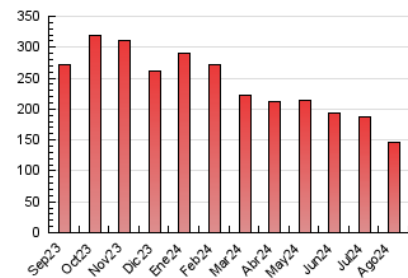

Páginas (x 1000)