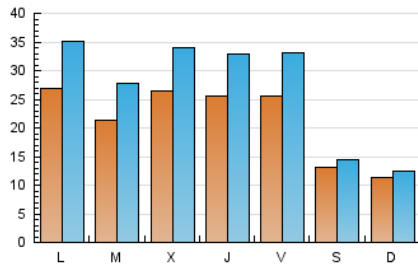

1. Cifras totales y promedios (Nacional e Internacional)

MES - AÑO	NAVEGADORES UNICOS	VISITAS	PAGINAS
Agosto - 2024	49.696	83.964	146.649
PROMEDIO DIARIO	2.148	2.709	4.731
PROMEDIO LUNES-VIERNES	2.519	3.262	5.632
PROMEDIO SABADO-DOMINGO	1.239	1.355	2.528
PAGINAS / VISITAS	1,75		
DURACION MEDIA VISITAS	0:02:58		
TIEMPO INTERACCIÓN MEDIO	0:01:06		

2. Secciones (Nacional e Internacional)

	PAGINAS	%
HOME	12.069	8.23 %
RESTO	134.580	91.77 %

3. Por día del mes (Nacional e Internacional)

Día	N. únicos	Visitas	Páginas	Día	N. únicos	Visitas	Páginas	Día	N. únicos	Visitas	Páginas
1	2.852	3.749	6.375	11	1.083	1.188	2.195	21	2.923	3.721	6.197
2	2.830	3.696	6.225	12	2.456	3.162	5.456	22	2.530	3.219	5.780
3	1.632	1.752	3.068	13	2.311	3.027	5.590	23	2.583	3.352	5.632
4	1.308	1.424	2.584	14	2.292	2.904	5.259	24	1.288	1.406	2.825
5	3.302	4.425	8.175	15	1.881	2.278	4.211	25	1.165	1.271	2.296
6	3.186	4.173	7.437	16	2.068	2.668	4.680	26	2.840	3.677	6.416
7	2.750	3.613	6.407	17	1.090	1.219	2.289	27	318	364	412
8	2.956	3.740	6.069	18	990	1.095	2.135	28	2.628	3.381	5.147
9	2.558	3.372	5.464	19	2.159	2.821	4.974	29	2.584	3.455	5.739
10	1.357	1.473	2.672	20	2.696	3.527	6.030	30	2.721	3.449	6.222
								31	1.239	1.363	2.688

4. Gráficas (Nacional e Internacional)

4.1 Por día de la semana (promedio)

N. únicos / Visitas (x 100)

Páginas (x 100)

4.2 Por franja horaria (promedio)

Visitas_ (x 1000)

Páginas (x 1000)

4.3 Por meses