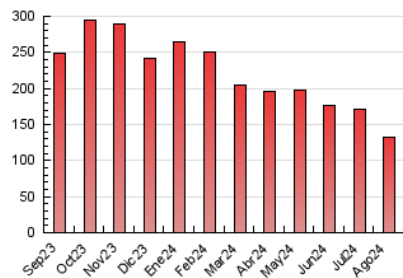

1. Cifras totales y promedios (Nacional)

MES - AÑO	NAVEGADORES UNICOS	VISITAS	PAGINAS
Agosto - 2024	40.517	72.962	133.232
PROMEDIO DIARIO	1.887	2.432	4.441
PROMEDIO LUNES-VIERNES	2.264	2.998	5.384
PROMEDIO SABADO-DOMINGO	1.007	1.112	2.240
PAGINAS / VISITAS	1,83		
DURACION MEDIA VISITAS	0:03:10		
TIEMPO INTERACCIÓN MEDIO	0:01:16		

2. Secciones (Nacional)

	PAGINAS	%
HOME	10.805	8.11 %
RESTO	122.427	91.89 %

3. Por día del mes (Nacional)

Día	N. únicos	Visitas	Páginas	Día	N. únicos	Visitas	Páginas	Día	N. únicos	Visitas	Páginas
1	2.491	3.334	5.846	11	866	957	1.921	21	2.475	3.260	5.640
2	2.416	3.247	5.663	12	2.119	2.793	4.993	22	2.177	2.863	5.317
3	1.367	1.478	2.755	13	1.980	2.623	5.132	23	2.194	2.896	5.070
4	1.074	1.180	2.292	14	1.985	2.597	4.866	24	1.064	1.167	2.522
5	2.856	3.899	7.557	15	1.600	1.948	3.789	25	934	1.028	2.001
6	2.786	3.676	6.863	16	1.745	2.299	4.250	26	2.427	3.255	5.800
7	2.378	3.224	5.900	17	881	1.001	2.020	27	-	-	-
8	2.599	3.362	5.613	18	796	890	1.897	28	2.251	2.936	4.671
9	2.212	2.932	4.994	19	1.849	2.520	4.488	29	2.294	3.086	5.360
10	1.102	1.210	2.362	20	2.323	3.102	5.512	30	2.377	3.103	5.744
								31	979	1.096	2.394

4. Gráficas (Nacional)

4.1 Por día de la semana (promedio)

N. únicos / Visitas (x 100)

Páginas (x 100)

4.2 Por franja horaria (promedio)

Visitas_ (x 1000)

Páginas (x 1000)

4.3 Por meses

N. únicos / Visitas (x 1000)

Páginas (x 1000)

5. Observaciones

Este Medio Electrónico de Comunicación ha sido medido por la herramienta Google Analytics de Google (GA4).

Nota: Debido a un fallo técnico en la herramienta de medición, no relacionado con OJD interactiva, los datos del 27/08/2024 pueden estar incompletos.