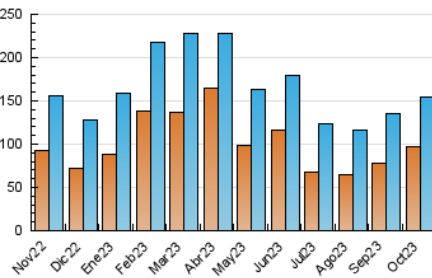

#### 3. Por día del mes (Nacional)

| Día | N. únicos | Visitas | Páginas | Día | N. únicos | Visitas | Páginas | Día | N. únicos | Visitas | Páginas |
|-----|-----------|---------|---------|-----|-----------|---------|---------|-----|-----------|---------|---------|
| 1   | 2.310     | 2.582   | 4.516   | 11  | 4.261     | 5.520   | 10.118  | 21  | 2.535     | 2.747   | 4.692   |
| 2   | 4.525     | 5.811   | 12.337  | 12  | 3.692     | 4.344   | 8.458   | 22  | 2.390     | 2.609   | 5.099   |
| 3   | 4.596     | 6.148   | 12.870  | 13  | 3.514     | 4.348   | 8.769   | 23  | 4.136     | 5.329   | 10.171  |
| 4   | 4.679     | 6.031   | 13.502  | 14  | 2.493     | 2.748   | 5.050   | 24  | 4.390     | 5.633   | 10.460  |
| 5   | 6.039     | 7.536   | 15.132  | 15  | 2.403     | 2.644   | 4.727   | 25  | 5.034     | 6.403   | 12.242  |
| 6   | 5.498     | 6.459   | 11.923  | 16  | 4.088     | 5.242   | 10.403  | 26  | 5.678     | 7.235   | 12.516  |
| 7   | 2.744     | 2.984   | 5.207   | 17  | 4.528     | 5.670   | 11.094  | 27  | 4.365     | 5.544   | 9.788   |
| 8   | 2.372     | 2.621   | 4.872   | 18  | 5.480     | 6.955   | 13.164  | 28  | 2.822     | 3.082   | 5.531   |
| 9   | 4.241     | 5.644   | 10.893  | 19  | 6.345     | 7.805   | 14.355  | 29  | 2.653     | 2.861   | 4.865   |
| 10  | 4.301     | 5.596   | 10.223  | 20  | 4.396     | 5.617   | 10.578  | 30  | 4.371     | 5.616   | 10.686  |
|     |           |         |         |     |           |         |         | 31  | 3.977     | 5.242   | 10.600  |

##### 4.1 Por día de la semana (promedio)

N. únicos / Visitas (x 100)

Páginas (x 100)

##### 4.2 Por franja horaria (promedio)

Visitas\_ (x 1000)

Páginas (x 1000)

##### 4.3 Por meses

N. únicos / Visitas (x 1000)

Páginas (x 1000)