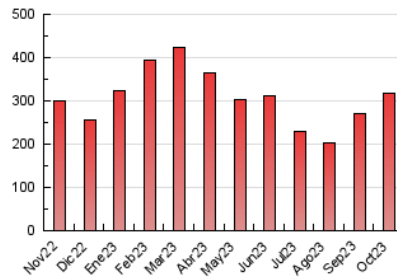

##### 4.1 Por día de la semana (promedio)

N. únicos / Visitas (x 100)

Páginas (x 100)

##### 4.2 Por franja horaria (promedio)

Visitas\_ (x 1000)

Páginas (x 1000)

##### 4.3 Por meses

N. únicos / Visitas (x 1000)

Páginas (x 1000)