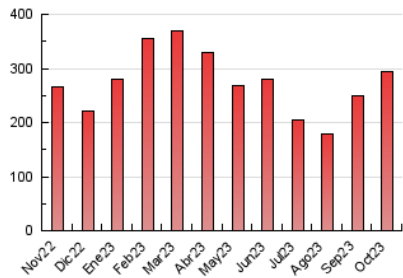

#### 3. Por día del mes (Nacional)

| Día | N. únicos | Visitas | Páginas | Día | N. únicos | Visitas | Páginas | Día | N. únicos | Visitas | Páginas |
|-----|-----------|---------|---------|-----|-----------|---------|---------|-----|-----------|---------|---------|
| 1   | 2.310     | 2.582   | 4.516   | 11  | 4.261     | 5.520   | 10.118  | 21  | 2.535     | 2.747   | 4.692   |
| 2   | 4.525     | 5.811   | 12.337  | 12  | 3.692     | 4.344   | 8.458   | 22  | 2.390     | 2.609   | 5.099   |
| 3   | 4.596     | 6.148   | 12.870  | 13  | 3.514     | 4.348   | 8.769   | 23  | 4.136     | 5.329   | 10.171  |
| 4   | 4.679     | 6.031   | 13.502  | 14  | 2.493     | 2.748   | 5.050   | 24  | 4.390     | 5.633   | 10.460  |
| 5   | 6.039     | 7.536   | 15.132  | 15  | 2.403     | 2.644   | 4.727   | 25  | 5.034     | 6.403   | 12.242  |
| 6   | 5.498     | 6.459   | 11.923  | 16  | 4.088     | 5.242   | 10.403  | 26  | 5.678     | 7.235   | 12.516  |
| 7   | 2.744     | 2.984   | 5.207   | 17  | 4.528     | 5.670   | 11.094  | 27  | 4.365     | 5.544   | 9.788   |
| 8   | 2.372     | 2.621   | 4.872   | 18  | 5.480     | 6.955   | 13.164  | 28  | 2.822     | 3.082   | 5.531   |
| 9   | 4.241     | 5.644   | 10.893  | 19  | 6.345     | 7.805   | 14.355  | 29  | 2.653     | 2.861   | 4.865   |
| 10  | 4.301     | 5.596   | 10.223  | 20  | 4.396     | 5.617   | 10.578  | 30  | 4.371     | 5.616   | 10.686  |
|     |           |         |         |     |           |         |         | 31  | 3.977     | 5.242   | 10.600  |

##### 4.1 Por día de la semana (promedio)

N. únicos / Visitas (x 100)

Páginas (x 100)

##### 4.2 Por franja horaria (promedio)

Visitas\_ (x 1000)

Páginas (x 1000)

##### 4.3 Por meses

N. únicos / Visitas (x 1000)

Páginas (x 1000)