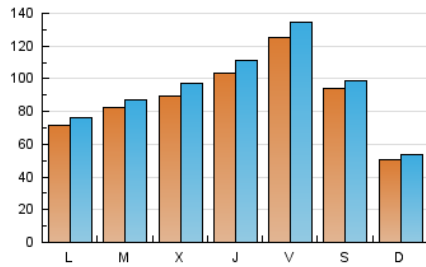

toledodiario.es

1. Cifras totales y promedios (Nacional)

MES - AÑO	NAVEGADORES UNICOS	VISITAS	PAGINAS
Febrero - 2024	169.471	274.492	316.029
PROMEDIO DIARIO	8.850	9.465	10.898
PROMEDIO LUNES-VIERNES	9.465	10.174	11.709
PROMEDIO SABADO-DOMINGO	7.237	7.605	8.768
PAGINAS / VISITAS	1,15		
DURACION MEDIA VISITAS	0:01:36		
TIEMPO INTERACCIÓN MEDIO	0:01:33		

2. Secciones (Nacional)

	PAGINAS	%
HOME	11.150	3.53 %
RESTO	304.879	96.47 %

3. Por día del mes (Nacional)

Día	N. únicos	Visitas	Páginas	Día	N. únicos	Visitas	Páginas	Día	N. únicos	Visitas	Páginas
1	1.475	1.696	2.262	11	7.608	8.023	9.063	21	6.783	7.199	8.546
2	2.157	2.374	2.984	12	13.231	13.937	15.750	22	9.044	9.726	11.527
3	3.145	3.354	4.046	13	13.643	14.359	15.774	23	14.839	15.653	18.478
4	2.343	2.533	2.948	14	23.214	25.574	28.467	24	8.533	9.107	10.663
5	2.255	2.507	3.059	15	28.081	30.023	34.261	25	2.860	3.029	3.640
6	3.111	3.494	4.114	16	15.596	16.758	19.225	26	7.790	8.244	9.459
7	2.322	2.547	3.063	17	17.243	17.560	20.461	27	7.654	8.006	9.402
8	10.528	11.400	12.677	18	7.522	7.895	8.909	28	3.317	3.631	4.385
9	17.567	18.915	21.768	19	5.193	5.838	6.832	29	2.451	2.736	3.485
10	8.642	9.338	10.413	20	8.509	9.036	10.368				

4. Gráficas (Nacional)

4.1 Por día de la semana (promedio)

N. únicos / Visitas (x 100)

Páginas (x 100)

4.2 Por franja horaria (promedio)

Visitas_ (x 1000)

Páginas (x 1000)

4.3 Por meses