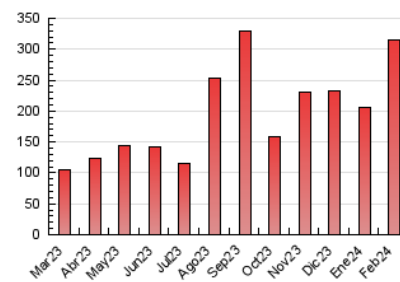

2. Secciones (Nacional)

	PAGINAS	%
HOME	11.150	3.53 %
RESTO	304.879	96.47 %

3. Por día del mes (Nacional)

Día	N. únicos	Visitas	Páginas	Día	N. únicos	Visitas	Páginas	Día	N. únicos	Visitas	Páginas
1	1.475	1.696	2.262	11	7.608	8.023	9.063	21	6.783	7.199	8.546
2	2.157	2.374	2.984	12	13.231	13.937	15.750	22	9.044	9.726	11.527
3	3.145	3.354	4.046	13	13.643	14.359	15.774	23	14.839	15.653	18.478
4	2.343	2.533	2.948	14	23.214	25.574	28.467	24	8.533	9.107	10.663
5	2.255	2.507	3.059	15	28.081	30.023	34.261	25	2.860	3.029	3.640
6	3.111	3.494	4.114	16	15.596	16.758	19.225	26	7.790	8.244	9.459
7	2.322	2.547	3.063	17	17.243	17.560	20.461	27	7.654	8.006	9.402
8	10.528	11.400	12.677	18	7.522	7.895	8.909	28	3.317	3.631	4.385
9	17.567	18.915	21.768	19	5.193	5.838	6.832	29	2.451	2.736	3.485
10	8.642	9.338	10.413	20	8.509	9.036	10.368				

4. Gráficas (Nacional)

4.1 Por día de la semana (promedio)

N. únicos / Visitas (x 100)

Páginas (x 100)

4.2 Por franja horaria (promedio)

Visitas_ (x 1000)

Páginas (x 1000)

4.3 Por meses

N. únicos / Visitas (x 1000)

Páginas (x 1000)

5. Observaciones

Este Medio Electrónico de Comunicación ha sido medido por la herramienta Google Analytics de Google (GA4)

6. Definiciones básicas (Para más información ver Normas Técnicas para el Control de los Medios Electrónicos de Comunicación)

Visita:

Una secuencia ininterrumpida de páginas servidas a un usuario válido. Si dicho usuario no realiza peticiones de páginas en un periodo de tiempo (30 min) la siguiente petición constituirá el inicio de una nueva visita.