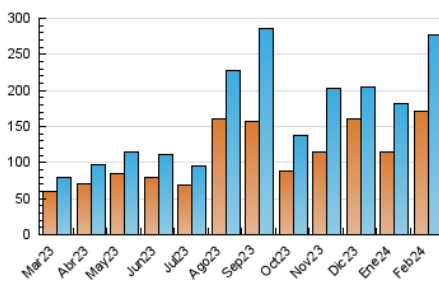

4.3 Por meses

N. únicos / Visitas (x 1000)