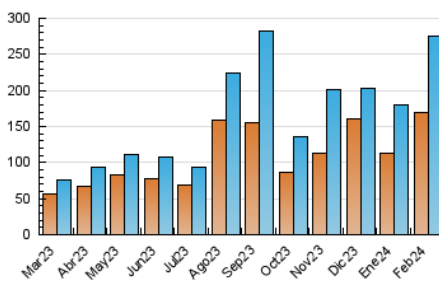

2. Secciones (Nacional)

	PAGINAS	%
HOME	11.150	3.53 %
RESTO	304.879	96.47 %

3. Por día del mes (Nacional)

Día	N. únicos	Visitas	Páginas	Día	N. únicos	Visitas	Páginas	Día	N. únicos	Visitas	Páginas
1	1.475	1.696	2.262	11	7.608	8.023	9.063	21	6.783	7.199	8.546
2	2.157	2.374	2.984	12	13.231	13.937	15.750	22	9.044	9.726	11.527
3	3.145	3.354	4.046	13	13.643	14.359	15.774	23	14.839	15.653	18.478
4	2.343	2.533	2.948	14	23.214	25.574	28.467	24	8.533	9.107	10.663
5	2.255	2.507	3.059	15	28.081	30.023	34.261	25	2.860	3.029	3.640
6	3.111	3.494	4.114	16	15.596	16.758	19.225	26	7.790	8.244	9.459
7	2.322	2.547	3.063	17	17.243	17.560	20.461	27	7.654	8.006	9.402
8	10.528	11.400	12.677	18	7.522	7.895	8.909	28	3.317	3.631	4.385
9	17.567	18.915	21.768	19	5.193	5.838	6.832	29	2.451	2.736	3.485
10	8.642	9.338	10.413	20	8.509	9.036	10.368				

4. Gráficas (Nacional)

4.1 Por día de la semana (promedio)

N. únicos / Visitas (x 100)

Páginas (x 100)

4.2 Por franja horaria (promedio)

Visitas_ (x 1000)

Páginas (x 1000)

4.3 Por meses

N. únicos / Visitas (x 1000)

Páginas (x 1000)

5. Observaciones

Este Medio Electrónico de Comunicación ha sido medido por la herramienta Google Analytics de Google (GA4)

6. Definiciones básicas (Para más información ver Normas Técnicas para el Control de los Medios Electrónicos de Comunicación)

Visita:

Una secuencia ininterrumpida de páginas servidas a un usuario válido. Si dicho usuario no realiza peticiones de páginas en un periodo de tiempo (30 min) la siguiente petición constituirá el inicio de una nueva visita.