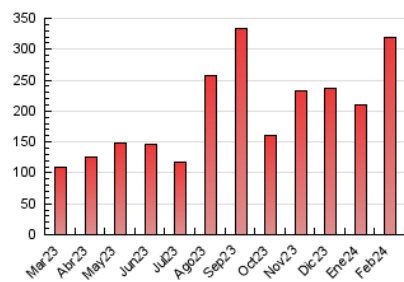

Páginas (x 1000)