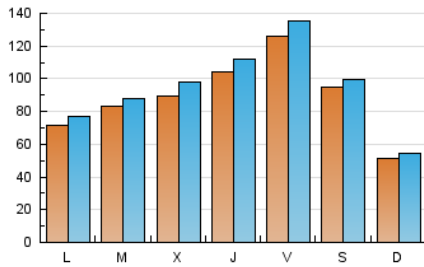

toledodiario.es

1. Cifras totales y promedios (Nacional e Internacional)

MES - AÑO	NAVEGADORES UNICOS	VISITAS	PAGINAS
Febrero - 2024	170.999	276.766	318.877
PROMEDIO DIARIO	8.924	9.544	10.996
PROMEDIO LUNES-VIERNES	9.541	10.256	11.810
PROMEDIO SABADO-DOMINGO	7.304	7.674	8.859
PAGINAS / VISITAS	1,15		
DURACION MEDIA VISITAS	0:01:36		
TIEMPO INTERACCIÓN MEDIO	0:01:33		

2. Secciones (Nacional e Internacional)

	PAGINAS	%
HOME	11.343	3.56 %
RESTO	307.534	96.44 %

3. Por día del mes (Nacional e Internacional)

Día	N. únicos	Visitas	Páginas	Día	N. únicos	Visitas	Páginas	Día	N. únicos	Visitas	Páginas
1	1.512	1.736	2.320	11	7.686	8.103	9.150	21	6.836	7.267	8.624
2	2.186	2.409	3.020	12	13.324	14.037	15.836	22	9.120	9.774	11.613
3	3.199	3.396	4.124	13	13.769	14.430	15.892	23	15.004	15.775	18.683
4	2.384	2.579	3.001	14	23.286	25.669	28.573	24	8.629	9.222	10.838
5	2.315	2.574	3.163	15	28.201	30.149	34.417	25	2.902	3.069	3.725
6	3.161	3.565	4.175	16	15.681	16.860	19.326	26	7.856	8.320	9.578
7	2.359	2.588	3.115	17	17.334	17.629	20.561	27	7.721	8.077	9.520
8	10.598	11.468	12.744	18	7.578	7.963	8.962	28	3.390	3.704	4.515
9	17.658	19.032	21.898	19	5.247	5.914	6.901	29	2.551	2.908	3.641
10	8.719	9.434	10.513	20	8.581	9.115	10.449				

4. Gráficas (Nacional e Internacional)

4.1 Por día de la semana (promedio)

N. únicos / Visitas (x 100)

Páginas (x 100)

4.2 Por franja horaria (promedio)

Visitas_ (x 1000)

Páginas (x 1000)

4.3 Por meses