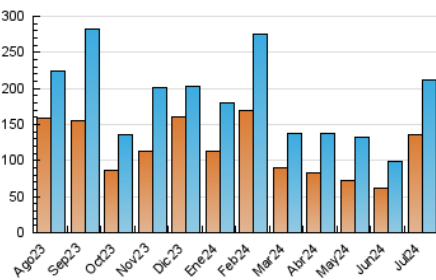

2. Secciones (Nacional)

	PAGINAS	%
HOME	10.290	4.31 %
RESTO	228.721	95.69 %

3. Por día del mes (Nacional)

Día	N. únicos	Visitas	Páginas	Día	N. únicos	Visitas	Páginas	Día	N. únicos	Visitas	Páginas
1	1.377	1.570	2.118	11	4.679	5.227	5.818	21	5.555	5.896	6.681
2	1.526	1.720	2.151	12	3.569	3.823	4.772	22	6.796	7.217	8.107
3	2.060	2.270	2.885	13	4.402	4.671	5.503	23	62.681	68.042	72.465
4	1.977	2.213	2.839	14	4.617	4.946	5.769	24	12.799	13.460	14.760
5	3.407	3.689	4.393	15	2.743	2.990	3.589	25	2.141	2.354	2.854
6	4.499	4.865	5.552	16	2.126	2.367	2.948	26	5.148	5.524	6.318
7	1.559	1.684	2.013	17	5.151	5.638	6.551	27	13.927	14.721	16.783
8	2.913	3.147	3.730	18	4.369	4.836	5.615	28	8.605	8.793	9.788
9	5.224	5.946	7.020	19	1.943	2.173	2.875	29	2.866	3.007	3.757
10	5.608	6.199	7.005	20	1.241	1.395	1.863	30	2.319	2.531	3.198
								31	7.853	8.173	9.291

4. Gráficas (Nacional)

4.1 Por día de la semana (promedio)

N. únicos / Visitas (x 100)

Páginas (x 100)

4.2 Por franja horaria (promedio)

Visitas_ (x 1000)

Páginas (x 1000)

4.3 Por meses

N. únicos / Visitas (x 1000)

Páginas (x 1000)

5. Observaciones

Este Medio Electrónico de Comunicación ha sido medido por la herramienta Google Analytics de Google (GA4)

6. Definiciones básicas (Para más información ver Normas Técnicas para el Control de los Medios Electrónicos de Comunicación)

Visita:

Una secuencia ininterrumpida de páginas servidas a un usuario válido. Si dicho usuario no realiza peticiones de páginas en un periodo de tiempo (30 min) la siguiente petición constituirá el inicio de una nueva visita.