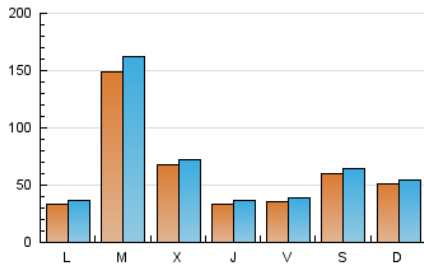

toledodiario.es

1. Cifras totales y promedios (Nacional e Internacional)

MES - AÑO	NAVEGADORES UNICOS	VISITAS	PAGINAS
Julio - 2024	137.052	212.900	241.234
PROMEDIO DIARIO	6.368	6.868	7.782
PROMEDIO LUNES-VIERNES	6.637	7.197	8.122
PROMEDIO SABADO-DOMINGO	5.594	5.922	6.804
PAGINAS / VISITAS	1,13		
DURACION MEDIA VISITAS	0:01:28		
TIEMPO INTERACCIÓN MEDIO	0:01:24		

2. Secciones (Nacional e Internacional)

	PAGINAS	%
HOME	10.456	4.33 %
RESTO	230.778	95.67 %

3. Por día del mes (Nacional e Internacional)

Día	N. únicos	Visitas	Páginas	Día	N. únicos	Visitas	Páginas	Día	N. únicos	Visitas	Páginas
1	1.397	1.594	2.149	11	4.737	5.287	5.893	21	5.631	6.003	6.776
2	1.559	1.762	2.196	12	3.615	3.878	4.855	22	6.890	7.364	8.228
3	2.093	2.309	2.931	13	4.437	4.690	5.559	23	62.990	68.262	72.738
4	2.006	2.247	2.909	14	4.661	5.019	5.819	24	12.881	13.511	14.865
5	3.448	3.745	4.444	15	2.778	3.040	3.634	25	2.204	2.423	2.942
6	4.530	4.904	5.588	16	2.153	2.398	2.986	26	5.193	5.570	6.387
7	1.595	1.723	2.053	17	5.222	5.727	6.651	27	13.971	14.745	16.847
8	2.955	3.178	3.779	18	4.423	4.901	5.687	28	8.659	8.867	9.861
9	5.287	6.009	7.114	19	1.985	2.218	2.922	29	2.891	3.027	3.794
10	5.659	6.253	7.077	20	1.271	1.428	1.927	30	2.362	2.585	3.258
								31	7.915	8.233	9.365

4. Gráficas (Nacional e Internacional)

4.1 Por día de la semana (promedio)

N. únicos / Visitas (x 100)

Páginas (x 100)

4.2 Por franja horaria (promedio)

Visitas_ (x 1000)

Páginas (x 1000)

4.3 Por meses