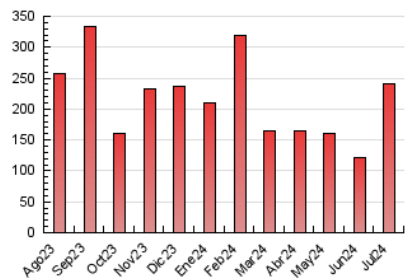

Páginas (x 1000)