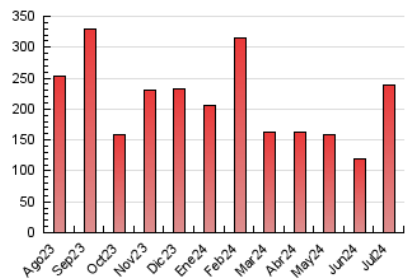

2. Secciones (Nacional)

	PAGINAS	%
HOME	10.290	4.31 %
RESTO	228.721	95.69 %

3. Por día del mes (Nacional)

Día	N. únicos	Visitas	Páginas	Día	N. únicos	Visitas	Páginas	Día	N. únicos	Visitas	Páginas
1	1.377	1.570	2.118	11	4.679	5.227	5.818	21	5.555	5.896	6.681
2	1.526	1.720	2.151	12	3.569	3.823	4.772	22	6.796	7.217	8.107
3	2.060	2.270	2.885	13	4.402	4.671	5.503	23	62.681	68.042	72.465
4	1.977	2.213	2.839	14	4.617	4.946	5.769	24	12.799	13.460	14.760
5	3.407	3.689	4.393	15	2.743	2.990	3.589	25	2.141	2.354	2.854
6	4.499	4.865	5.552	16	2.126	2.367	2.948	26	5.148	5.524	6.318
7	1.559	1.684	2.013	17	5.151	5.638	6.551	27	13.927	14.721	16.783
8	2.913	3.147	3.730	18	4.369	4.836	5.615	28	8.605	8.793	9.788
9	5.224	5.946	7.020	19	1.943	2.173	2.875	29	2.866	3.007	3.757
10	5.608	6.199	7.005	20	1.241	1.395	1.863	30	2.319	2.531	3.198
								31	7.853	8.173	9.291

4. Gráficas (Nacional)

4.1 Por día de la semana (promedio)

N. únicos / Visitas (x 100)

Páginas (x 100)

4.2 Por franja horaria (promedio)

Visitas_ (x 1000)

Páginas (x 1000)

4.3 Por meses

N. únicos / Visitas (x 1000)

Páginas (x 1000)

5. Observaciones

Este Medio Electrónico de Comunicación ha sido medido por la herramienta Google Analytics de Google (GA4)

6. Definiciones básicas (Para más información ver Normas Técnicas para el Control de los Medios Electrónicos de Comunicación)

Visita:

Una secuencia ininterrumpida de páginas servidas a un usuario válido. Si dicho usuario no realiza peticiones de páginas en un periodo de tiempo (30 min) la siguiente petición constituirá el inicio de una nueva visita.