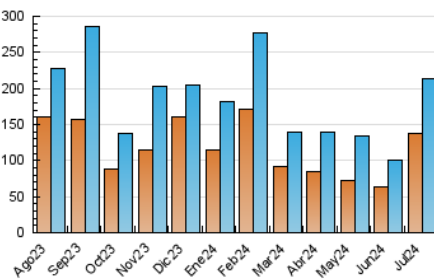

4.3 Por meses

N. únicos / Visitas (x 1000)