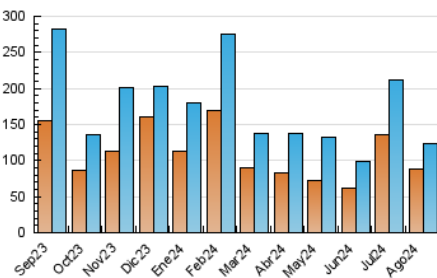

2. Secciones (Nacional)

	PAGINAS	%
HOME	13.758	9.39 %
RESTO	132.774	90.61 %

3. Por día del mes (Nacional)

Día	N. únicos	Visitas	Páginas	Día	N. únicos	Visitas	Páginas	Día	N. únicos	Visitas	Páginas
1	14.486	15.505	17.037	11	1.641	1.835	2.351	21	1.172	1.326	1.791
2	7.583	7.901	8.890	12	1.629	1.823	2.356	22	1.349	1.518	1.924
3	2.438	2.586	3.136	13	1.762	1.958	2.410	23	1.143	1.286	1.595
4	1.535	1.675	1.994	14	3.152	3.344	4.140	24	857	950	1.176
5	16.829	17.464	19.690	15	4.940	5.298	6.209	25	896	997	1.206
6	14.971	15.851	17.542	16	2.636	2.865	3.594	26	918	1.044	1.334
7	4.734	5.163	6.038	17	1.635	1.806	2.304	27	1.111	1.266	1.593
8	1.674	1.869	2.298	18	3.054	3.494	5.283	28	1.017	1.159	1.426
9	1.839	2.071	2.742	19	3.335	3.801	5.513	29	5.176	5.541	6.449
10	1.521	1.712	2.177	20	1.464	1.666	2.276	30	6.213	6.819	7.679
								31	1.724	1.887	2.379

4. Gráficas (Nacional)

4.1 Por día de la semana (promedio)

N. únicos / Visitas (x 100)

Páginas (x 100)

4.2 Por franja horaria (promedio)

Visitas_ (x 1000)

Páginas (x 1000)

4.3 Por meses

N. únicos / Visitas (x 1000)

Páginas (x 1000)

5. Observaciones

Este Medio Electrónico de Comunicación ha sido medido por la herramienta Google Analytics de Google (GA4).

Nota: Debido a un fallo técnico en la herramienta de medición, no relacionado con OJD interactiva, los datos del 27/08/2024 pueden estar incompletos.

Visita:

Una secuencia ininterrumpida de páginas servidas a un usuario válido. Si dicho usuario no realiza peticiones de páginas en un periodo de tiempo (30 min) la siguiente petición constituirá el inicio de una nueva visita.