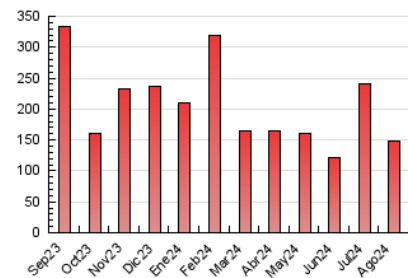

Páginas (x 1000)