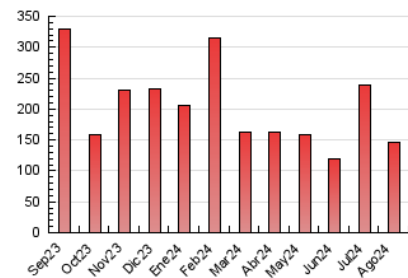

2. Secciones (Nacional)

	PAGINAS	%
HOME	13.758	9.39 %
RESTO	132.774	90.61 %

3. Por día del mes (Nacional)

Día	N. únicos	Visitas	Páginas	Día	N. únicos	Visitas	Páginas	Día	N. únicos	Visitas	Páginas
1	14.486	15.505	17.037	11	1.641	1.835	2.351	21	1.172	1.326	1.791
2	7.583	7.901	8.890	12	1.629	1.823	2.356	22	1.349	1.518	1.924
3	2.438	2.586	3.136	13	1.762	1.958	2.410	23	1.143	1.286	1.595
4	1.535	1.675	1.994	14	3.152	3.344	4.140	24	857	950	1.176
5	16.829	17.464	19.690	15	4.940	5.298	6.209	25	896	997	1.206
6	14.971	15.851	17.542	16	2.636	2.865	3.594	26	918	1.044	1.334
7	4.734	5.163	6.038	17	1.635	1.806	2.304	27	1.111	1.266	1.593
8	1.674	1.869	2.298	18	3.054	3.494	5.283	28	1.017	1.159	1.426
9	1.839	2.071	2.742	19	3.335	3.801	5.513	29	5.176	5.541	6.449
10	1.521	1.712	2.177	20	1.464	1.666	2.276	30	6.213	6.819	7.679
								31	1.724	1.887	2.379

4. Gráficas (Nacional)

4.1 Por día de la semana (promedio)

N. únicos / Visitas (x 100)

Páginas (x 100)

4.2 Por franja horaria (promedio)

Visitas_ (x 1000)

Páginas (x 1000)

4.3 Por meses

N. únicos / Visitas (x 1000)

Páginas (x 1000)

5. Observaciones

Este Medio Electrónico de Comunicación ha sido medido por la herramienta Google Analytics de Google (GA4).

Nota: Debido a un fallo técnico en la herramienta de medición, no relacionado con OJD interactiva, los datos del 27/08/2024 pueden estar incompletos.

Visita:

Una secuencia ininterrumpida de páginas servidas a un usuario válido. Si dicho usuario no realiza peticiones de páginas en un periodo de tiempo (30 min) la siguiente petición constituirá el inicio de una nueva visita.