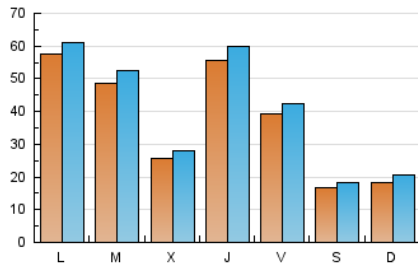

toledodiario.es

1. Cifras totales y promedios (Nacional e Internacional)

MES - AÑO	NAVEGADORES UNICOS	VISITAS	PAGINAS
Agosto - 2024	89.881	125.068	148.585
PROMEDIO DIARIO	3.739	4.034	4.793
PROMEDIO LUNES-VIERNES	4.556	4.896	5.729
PROMEDIO SABADO-DOMINGO	1.742	1.929	2.504
PAGINAS / VISITAS	1,19		
DURACION MEDIA VISITAS	0:01:30		
TIEMPO INTERACCIÓN MEDIO	0:01:10		

2. Secciones (Nacional e Internacional)

	PAGINAS	%
HOME	14.162	9.53 %
RESTO	134.423	90.47 %

3. Por día del mes (Nacional e Internacional)

Día	N. únicos	Visitas	Páginas	Día	N. únicos	Visitas	Páginas	Día	N. únicos	Visitas	Páginas
1	14.578	15.594	17.109	11	1.675	1.871	2.385	21	1.216	1.377	1.867
2	7.654	7.958	8.962	12	1.666	1.863	2.402	22	1.386	1.560	1.980
3	2.475	2.631	3.187	13	1.795	1.996	2.452	23	1.173	1.318	1.634
4	1.563	1.703	2.023	14	3.180	3.377	4.174	24	885	982	1.210
5	16.894	17.527	19.791	15	4.989	5.344	6.311	25	931	1.035	1.251
6	15.044	15.902	17.616	16	2.667	2.912	3.641	26	948	1.080	1.382
7	4.781	5.216	6.099	17	1.677	1.856	2.368	27	1.147	1.310	1.651
8	1.710	1.910	2.340	18	3.150	3.592	5.447	28	1.047	1.198	1.479
9	1.884	2.119	2.791	19	3.446	3.943	5.721	29	5.228	5.599	6.518
10	1.550	1.744	2.214	20	1.526	1.733	2.368	30	6.266	6.874	7.757
								31	1.770	1.944	2.455

4. Gráficas (Nacional e Internacional)

4.1 Por día de la semana (promedio)

N. únicos / Visitas (x 100)

Páginas (x 100)

4.2 Por franja horaria (promedio)

Visitas_ (x 1000)

Páginas (x 1000)

4.3 Por meses