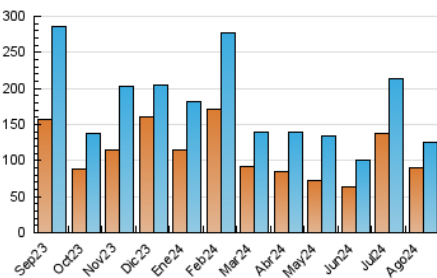

4.3 Por meses

N. únicos / Visitas (x 1000)