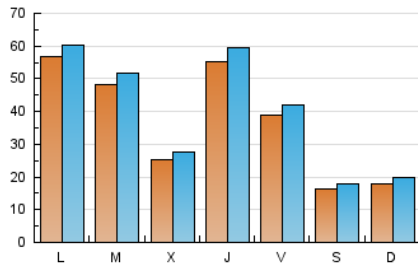

toledodiario.es

1. Cifras totales y promedios (Nacional)

MES - AÑO	NAVEGADORES UNICOS	VISITAS	PAGINAS
Agosto - 2024	88.793	123.480	146.532
PROMEDIO DIARIO	3.691	3.983	4.727
PROMEDIO LUNES-VIERNES	4.506	4.843	5.660
PROMEDIO SABADO-DOMINGO	1.700	1.882	2.445
PAGINAS / VISITAS	1,19		
DURACION MEDIA VISITAS	0:01:30		
TIEMPO INTERACCIÓN MEDIO	0:01:10		

2. Secciones (Nacional)

	PAGINAS	%
HOME	13.758	9.39 %
RESTO	132.774	90.61 %

3. Por día del mes (Nacional)

Día	N. únicos	Visitas	Páginas	Día	N. únicos	Visitas	Páginas	Día	N. únicos	Visitas	Páginas
1	14.486	15.505	17.037	11	1.641	1.835	2.351	21	1.172	1.326	1.791
2	7.583	7.901	8.890	12	1.629	1.823	2.356	22	1.349	1.518	1.924
3	2.438	2.586	3.136	13	1.762	1.958	2.410	23	1.143	1.286	1.595
4	1.535	1.675	1.994	14	3.152	3.344	4.140	24	857	950	1.176
5	16.829	17.464	19.690	15	4.940	5.298	6.209	25	896	997	1.206
6	14.971	15.851	17.542	16	2.636	2.865	3.594	26	918	1.044	1.334
7	4.734	5.163	6.038	17	1.635	1.806	2.304	27	1.111	1.266	1.593
8	1.674	1.869	2.298	18	3.054	3.494	5.283	28	1.017	1.159	1.426
9	1.839	2.071	2.742	19	3.335	3.801	5.513	29	5.176	5.541	6.449
10	1.521	1.712	2.177	20	1.464	1.666	2.276	30	6.213	6.819	7.679
								31	1.724	1.887	2.379

4. Gráficas (Nacional)

4.1 Por día de la semana (promedio)

N. únicos / Visitas (x 100)

Páginas (x 100)

4.2 Por franja horaria (promedio)

Visitas_ (x 1000)

Páginas (x 1000)

4.3 Por meses

N. únicos / Visitas (x 1000)

Páginas (x 1000)

5. Observaciones

Este Medio Electrónico de Comunicación ha sido medido por la herramienta Google Analytics de Google (GA4).

Nota: Debido a un fallo técnico en la herramienta de medición, no relacionado con OJD interactiva, los datos del 27/08/2024 pueden estar incompletos.