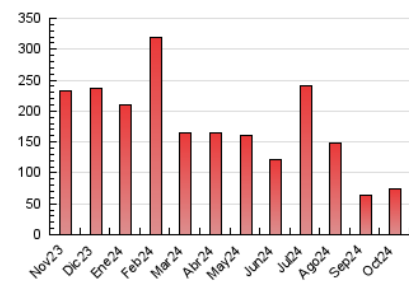

Páginas (x 1000)