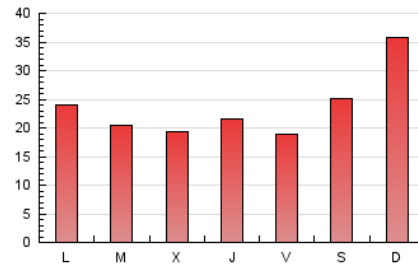

toledodiario.es

1. Cifras totales y promedios (Nacional)

MES - AÑO	NAVEGADORES UNICOS	VISITAS	PAGINAS
Octubre - 2024	37.786	58.244	72.214
PROMEDIO DIARIO	1.710	1.879	2.329
PROMEDIO LUNES-VIERNES	1.491	1.654	2.082
PROMEDIO SABADO-DOMINGO	2.341	2.525	3.042
PAGINAS / VISITAS	1,24		
DURACION MEDIA VISITAS	0:01:47		
TIEMPO INTERACCIÓN MEDIO	0:01:21		

2. Secciones (Nacional)

	PAGINAS	%
HOME	9.842	13.63 %
RESTO	62.372	86.37 %

3. Por día del mes (Nacional)

Día	N. únicos	Visitas	Páginas	Día	N. únicos	Visitas	Páginas	Día	N. únicos	Visitas	Páginas
1	1.474	1.650	2.100	11	1.379	1.561	2.005	21	838	961	1.238
2	1.167	1.343	1.747	12	1.524	1.649	2.057	22	821	951	1.322
3	1.698	1.884	2.361	13	1.502	1.598	1.972	23	905	1.029	1.342
4	1.745	1.918	2.381	14	1.291	1.482	1.950	24	856	954	1.318
5	3.998	4.424	5.379	15	1.547	1.735	2.225	25	1.081	1.205	1.583
6	3.955	4.245	5.038	16	1.429	1.599	2.049	26	693	765	1.075
7	1.740	1.920	2.384	17	1.115	1.269	1.643	27	4.813	5.011	5.492
8	1.561	1.726	2.216	18	1.018	1.146	1.570	28	3.314	3.513	4.035
9	1.982	2.205	2.792	19	1.062	1.181	1.546	29	1.736	1.912	2.379
10	2.420	2.627	3.074	20	1.184	1.326	1.775	30	1.320	1.435	1.765
								31	1.848	2.020	2.401

4. Gráficas (Nacional)

4.1 Por día de la semana (promedio)

N. únicos / Visitas (x 100)

Páginas (x 100)

4.2 Por franja horaria (promedio)

Visitas_ (x 1000)

Páginas (x 1000)

4.3 Por meses