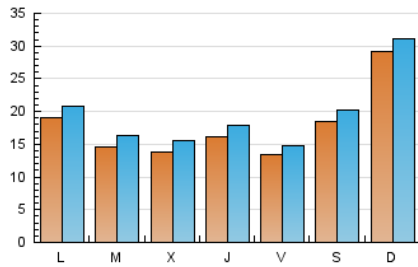

toledodiario.es

1. Cifras totales y promedios (Nacional e Internacional)

MES - AÑO	NAVEGADORES UNICOS	VISITAS	PAGINAS
Octubre - 2024	38.927	59.704	74.314
PROMEDIO DIARIO	1.754	1.926	2.397
PROMEDIO LUNES-VIERNES	1.534	1.703	2.149
PROMEDIO SABADO-DOMINGO	2.385	2.567	3.112
PAGINAS / VISITAS	1,24		
DURACION MEDIA VISITAS	0:01:46		
TIEMPO INTERACCIÓN MEDIO	0:01:21		

2. Secciones (Nacional e Internacional)

	PAGINAS	%
HOME	10.850	14.60 %
RESTO	63.464	85.40 %

3. Por día del mes (Nacional e Internacional)

Día	N. únicos	Visitas	Páginas	Día	N. únicos	Visitas	Páginas	Día	N. únicos	Visitas	Páginas
1	1.497	1.675	2.128	11	1.411	1.595	2.045	21	856	981	1.260
2	1.187	1.369	1.774	12	1.555	1.682	2.089	22	863	1.001	1.389
3	1.721	1.908	2.388	13	1.546	1.647	2.039	23	942	1.073	1.387
4	1.776	1.951	2.426	14	1.330	1.527	1.997	24	888	991	1.365
5	4.029	4.445	5.428	15	1.592	1.785	2.285	25	1.104	1.234	1.613
6	3.992	4.291	5.091	16	1.453	1.627	2.090	26	709	781	1.095
7	1.772	1.953	2.425	17	1.138	1.292	1.671	27	4.965	5.144	5.781
8	1.590	1.766	2.266	18	1.039	1.168	1.594	28	3.660	3.887	4.699
9	2.013	2.238	2.829	19	1.082	1.202	1.571	29	1.772	1.949	2.424
10	2.448	2.660	3.105	20	1.202	1.345	1.800	30	1.354	1.472	1.812
								31	1.886	2.065	2.448

4. Gráficas (Nacional e Internacional)

4.1 Por día de la semana (promedio)

N. únicos / Visitas (x 100)

Páginas (x 100)

4.2 Por franja horaria (promedio)

Visitas_ (x 1000)

Páginas (x 1000)

4.3 Por meses