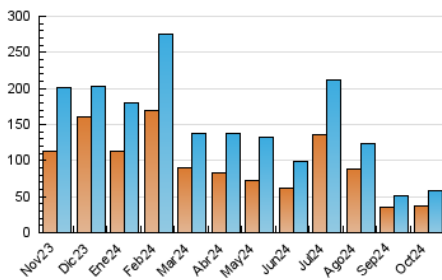

2. Secciones (Nacional)

	PAGINAS	%
HOME	9.842	13.63 %
RESTO	62.372	86.37 %

3. Por día del mes (Nacional)

Día	N. únicos	Visitas	Páginas	Día	N. únicos	Visitas	Páginas	Día	N. únicos	Visitas	Páginas
1	1.474	1.650	2.100	11	1.379	1.561	2.005	21	838	961	1.238
2	1.167	1.343	1.747	12	1.524	1.649	2.057	22	821	951	1.322
3	1.698	1.884	2.361	13	1.502	1.598	1.972	23	905	1.029	1.342
4	1.745	1.918	2.381	14	1.291	1.482	1.950	24	856	954	1.318
5	3.998	4.424	5.379	15	1.547	1.735	2.225	25	1.081	1.205	1.583
6	3.955	4.245	5.038	16	1.429	1.599	2.049	26	693	765	1.075
7	1.740	1.920	2.384	17	1.115	1.269	1.643	27	4.813	5.011	5.492
8	1.561	1.726	2.216	18	1.018	1.146	1.570	28	3.314	3.513	4.035
9	1.982	2.205	2.792	19	1.062	1.181	1.546	29	1.736	1.912	2.379
10	2.420	2.627	3.074	20	1.184	1.326	1.775	30	1.320	1.435	1.765
								31	1.848	2.020	2.401

4. Gráficas (Nacional)

4.1 Por día de la semana (promedio)

N. únicos / Visitas (x 100)

Páginas (x 100)

4.2 Por franja horaria (promedio)

Visitas_ (x 1000)

Páginas (x 1000)

4.3 Por meses

N. únicos / Visitas (x 1000)

Páginas (x 1000)

5. Observaciones

Este Medio Electrónico de Comunicación ha sido medido por la herramienta Google Analytics de Google (GA4).

6. Definiciones básicas (Para más información ver Normas Técnicas para el Control de los Medios Electrónicos de Comunicación)

Visita:

Una secuencia ininterrumpida de páginas servidas a un usuario válido. Si dicho usuario no realiza peticiones de páginas en un periodo de tiempo (30 min) la siguiente petición constituirá el inicio de una nueva visita.