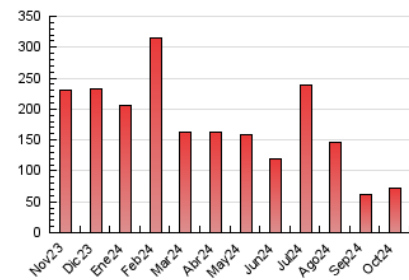

2. Secciones (Nacional)

	PAGINAS	%
HOME	9.842	13.63 %
RESTO	62.372	86.37 %

3. Por día del mes (Nacional)

Día	N. únicos	Visitas	Páginas	Día	N. únicos	Visitas	Páginas	Día	N. únicos	Visitas	Páginas
1	1.474	1.650	2.100	11	1.379	1.561	2.005	21	838	961	1.238
2	1.167	1.343	1.747	12	1.524	1.649	2.057	22	821	951	1.322
3	1.698	1.884	2.361	13	1.502	1.598	1.972	23	905	1.029	1.342
4	1.745	1.918	2.381	14	1.291	1.482	1.950	24	856	954	1.318
5	3.998	4.424	5.379	15	1.547	1.735	2.225	25	1.081	1.205	1.583
6	3.955	4.245	5.038	16	1.429	1.599	2.049	26	693	765	1.075
7	1.740	1.920	2.384	17	1.115	1.269	1.643	27	4.813	5.011	5.492
8	1.561	1.726	2.216	18	1.018	1.146	1.570	28	3.314	3.513	4.035
9	1.982	2.205	2.792	19	1.062	1.181	1.546	29	1.736	1.912	2.379
10	2.420	2.627	3.074	20	1.184	1.326	1.775	30	1.320	1.435	1.765
								31	1.848	2.020	2.401

4. Gráficas (Nacional)

4.1 Por día de la semana (promedio)

N. únicos / Visitas (x 100)

Páginas (x 100)

4.2 Por franja horaria (promedio)

Visitas_ (x 1000)

Páginas (x 1000)

4.3 Por meses

N. únicos / Visitas (x 1000)

Páginas (x 1000)

5. Observaciones

Este Medio Electrónico de Comunicación ha sido medido por la herramienta Google Analytics de Google (GA4).

6. Definiciones básicas (Para más información ver Normas Técnicas para el Control de los Medios Electrónicos de Comunicación)

Visita:

Una secuencia ininterrumpida de páginas servidas a un usuario válido. Si dicho usuario no realiza peticiones de páginas en un periodo de tiempo (30 min) la siguiente petición constituirá el inicio de una nueva visita.