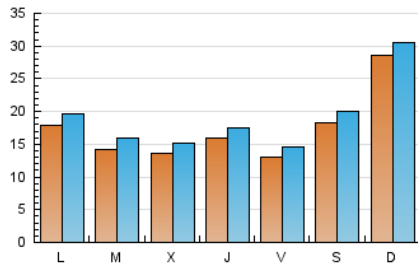

toledodiario.es

1. Cifras totales y promedios (Nacional)

MES - AÑO	NAVEGADORES UNICOS	VISITAS	PAGINAS
Octubre - 2024	37.786	58.244	72.214
PROMEDIO DIARIO	1.710	1.879	2.329
PROMEDIO LUNES-VIERNES	1.491	1.654	2.082
PROMEDIO SABADO-DOMINGO	2.341	2.525	3.042
PAGINAS / VISITAS	1,24		
DURACION MEDIA VISITAS	0:01:47		
TIEMPO INTERACCIÓN MEDIO	0:01:21		

2. Secciones (Nacional)

	PAGINAS	%
HOME	9.842	13.63 %
RESTO	62.372	86.37 %

3. Por día del mes (Nacional)

Día	N. únicos	Visitas	Páginas	Día	N. únicos	Visitas	Páginas	Día	N. únicos	Visitas	Páginas
1	1.474	1.650	2.100	11	1.379	1.561	2.005	21	838	961	1.238
2	1.167	1.343	1.747	12	1.524	1.649	2.057	22	821	951	1.322
3	1.698	1.884	2.361	13	1.502	1.598	1.972	23	905	1.029	1.342
4	1.745	1.918	2.381	14	1.291	1.482	1.950	24	856	954	1.318
5	3.998	4.424	5.379	15	1.547	1.735	2.225	25	1.081	1.205	1.583
6	3.955	4.245	5.038	16	1.429	1.599	2.049	26	693	765	1.075
7	1.740	1.920	2.384	17	1.115	1.269	1.643	27	4.813	5.011	5.492
8	1.561	1.726	2.216	18	1.018	1.146	1.570	28	3.314	3.513	4.035
9	1.982	2.205	2.792	19	1.062	1.181	1.546	29	1.736	1.912	2.379
10	2.420	2.627	3.074	20	1.184	1.326	1.775	30	1.320	1.435	1.765
								31	1.848	2.020	2.401

4. Gráficas (Nacional)

4.1 Por día de la semana (promedio)

N. únicos / Visitas (x 100)

Páginas (x 100)

4.2 Por franja horaria (promedio)

Visitas_ (x 1000)

Páginas (x 1000)

4.3 Por meses