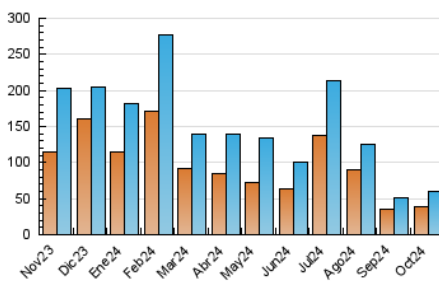

4.3 Por meses

N. únicos / Visitas (x 1000)