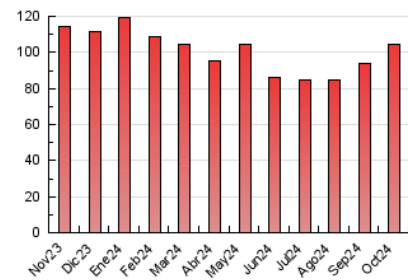

Páginas (x 1000)