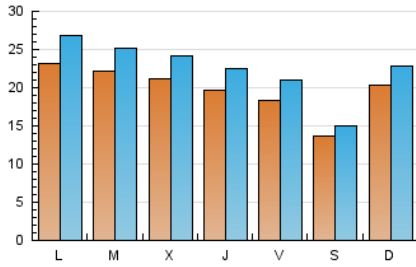

1. Cifras totales y promedios (Nacional)

MES - AÑO	NAVEGADORES UNICOS	VISITAS	PAGINAS
Octubre - 2024	49.612	70.151	96.281
PROMEDIO DIARIO	1.988	2.263	3.106
PROMEDIO LUNES-VIERNES	2.091	2.392	3.236
PROMEDIO SABADO-DOMINGO	1.693	1.893	2.731
PAGINAS / VISITAS	1,37		
DURACION MEDIA VISITAS	0:02:41		
TIEMPO INTERACCIÓN MEDIO	0:01:27		

2. Secciones (Nacional)

	PAGINAS	%
HOME	9.743	10.12 %
RESTO	86.538	89.88 %

3. Por día del mes (Nacional)

Día	N. únicos	Visitas	Páginas	Día	N. únicos	Visitas	Páginas	Día	N. únicos	Visitas	Páginas
1	2.518	2.849	3.934	11	1.773	2.052	2.724	21	2.296	2.648	3.586
2	2.592	2.961	3.952	12	1.438	1.592	2.147	22	2.255	2.572	3.436
3	2.434	2.765	3.623	13	2.167	2.452	3.590	23	2.041	2.316	3.201
4	2.096	2.356	3.348	14	2.205	2.595	3.352	24	1.838	2.096	2.861
5	1.577	1.728	2.258	15	1.830	2.101	2.854	25	1.523	1.717	2.544
6	2.130	2.400	3.565	16	2.011	2.296	2.949	26	1.036	1.164	1.692
7	2.404	2.781	3.946	17	1.997	2.246	2.874	27	1.848	2.107	3.198
8	2.280	2.578	3.388	18	1.952	2.243	2.917	28	2.347	2.686	3.690
9	2.062	2.385	3.268	19	1.385	1.516	2.039	29	2.229	2.506	3.445
10	2.118	2.460	3.414	20	1.963	2.181	3.357	30	1.882	2.152	2.888
								31	1.412	1.650	2.241

4. Gráficas (Nacional)

4.1 Por día de la semana (promedio)

N. únicos / Visitas (x 100)

Páginas (x 100)

4.2 Por franja horaria (promedio)

Visitas_ (x 1000)

Páginas (x 1000)

4.3 Por meses