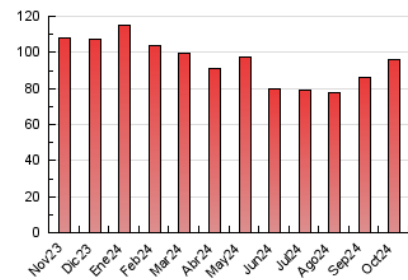

1. Cifras totales y promedios (Nacional)

MES - AÑO	NAVEGADORES UNICOS	VISITAS	PAGINAS
Octubre - 2024	49.612	70.151	96.281
PROMEDIO DIARIO	1.988	2.263	3.106
PROMEDIO LUNES-VIERNES	2.091	2.392	3.236
PROMEDIO SABADO-DOMINGO	1.693	1.893	2.731
PAGINAS / VISITAS	1,37		
DURACION MEDIA VISITAS	0:02:41		
TIEMPO INTERACCIÓN MEDIO	0:01:27		

2. Secciones (Nacional)

	PAGINAS	%
HOME	9.743	10.12 %
RESTO	86.538	89.88 %

3. Por día del mes (Nacional)

Día	N. únicos	Visitas	Páginas	Día	N. únicos	Visitas	Páginas	Día	N. únicos	Visitas	Páginas
1	2.518	2.849	3.934	11	1.773	2.052	2.724	21	2.296	2.648	3.586
2	2.592	2.961	3.952	12	1.438	1.592	2.147	22	2.255	2.572	3.436
3	2.434	2.765	3.623	13	2.167	2.452	3.590	23	2.041	2.316	3.201
4	2.096	2.356	3.348	14	2.205	2.595	3.352	24	1.838	2.096	2.861
5	1.577	1.728	2.258	15	1.830	2.101	2.854	25	1.523	1.717	2.544
6	2.130	2.400	3.565	16	2.011	2.296	2.949	26	1.036	1.164	1.692
7	2.404	2.781	3.946	17	1.997	2.246	2.874	27	1.848	2.107	3.198
8	2.280	2.578	3.388	18	1.952	2.243	2.917	28	2.347	2.686	3.690
9	2.062	2.385	3.268	19	1.385	1.516	2.039	29	2.229	2.506	3.445
10	2.118	2.460	3.414	20	1.963	2.181	3.357	30	1.882	2.152	2.888
								31	1.412	1.650	2.241

4. Gráficas (Nacional)

4.1 Por día de la semana (promedio)

N. únicos / Visitas (x 100)

Páginas (x 100)

4.2 Por franja horaria (promedio)

Visitas_ (x 1000)

Páginas (x 1000)

4.3 Por meses

N. únicos / Visitas (x 1000)

Páginas (x 1000)

5. Observaciones

Este Medio Electrónico de Comunicación ha sido medido por la herramienta Google Analytics de Google (GA4).

6. Definiciones básicas (Para más información ver Normas Técnicas para el Control de los Medios Electrónicos de Comunicación)