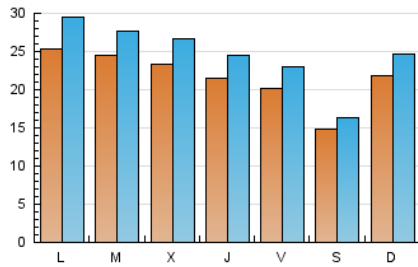

1. Cifras totales y promedios (Nacional e Internacional)

MES - AÑO	NAVEGADORES UNICOS	VISITAS	PAGINAS
Octubre - 2024	54.625	76.859	104.752
PROMEDIO DIARIO	2.176	2.479	3.379
PROMEDIO LUNES-VIERNES	2.294	2.627	3.530
PROMEDIO SABADO-DOMINGO	1.836	2.056	2.944
PAGINAS / VISITAS	1,36		
DURACION MEDIA VISITAS	0:02:41		
TIEMPO INTERACCIÓN MEDIO	0:01:24		

2. Secciones (Nacional e Internacional)

	PAGINAS	%
HOME	10.395	9.92 %
RESTO	94.357	90.08 %

3. Por día del mes (Nacional e Internacional)

Día	N. únicos	Visitas	Páginas	Día	N. únicos	Visitas	Páginas	Día	N. únicos	Visitas	Páginas
1	2.766	3.117	4.303	11	1.961	2.285	3.029	21	2.514	2.920	3.876
2	2.850	3.262	4.324	12	1.584	1.753	2.344	22	2.451	2.797	3.708
3	2.643	2.984	3.976	13	2.375	2.698	3.900	23	2.244	2.564	3.492
4	2.294	2.579	3.622	14	2.434	2.871	3.718	24	2.028	2.313	3.112
5	1.691	1.857	2.437	15	2.066	2.362	3.168	25	1.660	1.865	2.741
6	2.287	2.581	3.811	16	2.224	2.548	3.276	26	1.138	1.281	1.829
7	2.616	3.036	4.280	17	2.194	2.475	3.126	27	1.991	2.274	3.404
8	2.501	2.815	3.697	18	2.152	2.471	3.184	28	2.560	2.955	3.979
9	2.251	2.605	3.543	19	1.519	1.668	2.238	29	2.429	2.732	3.751
10	2.293	2.666	3.665	20	2.102	2.337	3.590	30	2.066	2.358	3.173
								31	1.564	1.830	2.456

4. Gráficas (Nacional e Internacional)

4.1 Por día de la semana (promedio)

N. únicos / Visitas (x 100)

Páginas (x 100)

4.2 Por franja horaria (promedio)

Visitas_ (x 1000)

Páginas (x 1000)

4.3 Por meses