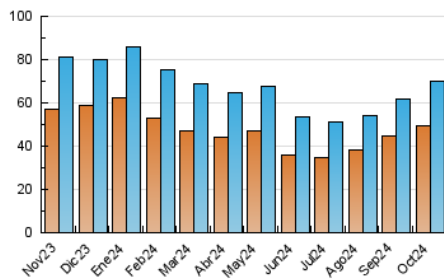

1. Cifras totales y promedios (Nacional)

MES - AÑO	NAVEGADORES UNICOS	VISITAS	PAGINAS
Octubre - 2024	49.612	70.151	96.281
PROMEDIO DIARIO	1.988	2.263	3.106
PROMEDIO LUNES-VIERNES	2.091	2.392	3.236
PROMEDIO SABADO-DOMINGO	1.693	1.893	2.731
PAGINAS / VISITAS	1,37		
DURACION MEDIA VISITAS	0:02:41		
TIEMPO INTERACCIÓN MEDIO	0:01:27		

2. Secciones (Nacional)

	PAGINAS	%
HOME	9.743	10.12 %
RESTO	86.538	89.88 %

3. Por día del mes (Nacional)

Día	N. únicos	Visitas	Páginas	Día	N. únicos	Visitas	Páginas	Día	N. únicos	Visitas	Páginas
1	2.518	2.849	3.934	11	1.773	2.052	2.724	21	2.296	2.648	3.586
2	2.592	2.961	3.952	12	1.438	1.592	2.147	22	2.255	2.572	3.436
3	2.434	2.765	3.623	13	2.167	2.452	3.590	23	2.041	2.316	3.201
4	2.096	2.356	3.348	14	2.205	2.595	3.352	24	1.838	2.096	2.861
5	1.577	1.728	2.258	15	1.830	2.101	2.854	25	1.523	1.717	2.544
6	2.130	2.400	3.565	16	2.011	2.296	2.949	26	1.036	1.164	1.692
7	2.404	2.781	3.946	17	1.997	2.246	2.874	27	1.848	2.107	3.198
8	2.280	2.578	3.388	18	1.952	2.243	2.917	28	2.347	2.686	3.690
9	2.062	2.385	3.268	19	1.385	1.516	2.039	29	2.229	2.506	3.445
10	2.118	2.460	3.414	20	1.963	2.181	3.357	30	1.882	2.152	2.888
								31	1.412	1.650	2.241

4. Gráficas (Nacional)

4.1 Por día de la semana (promedio)

N. únicos / Visitas (x 100)

Páginas (x 100)

4.2 Por franja horaria (promedio)

Visitas_ (x 1000)

Páginas (x 1000)

4.3 Por meses

N. únicos / Visitas (x 1000)

Páginas (x 1000)

5. Observaciones

Este Medio Electrónico de Comunicación ha sido medido por la herramienta Google Analytics de Google (GA4).

6. Definiciones básicas (Para más información ver Normas Técnicas para el Control de los Medios Electrónicos de Comunicación)