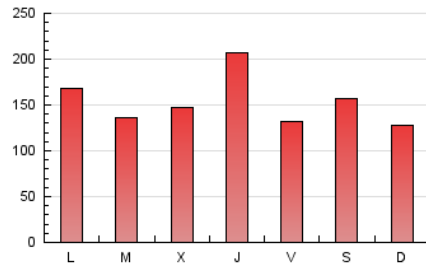

1. Cifras totales y promedios (Nacional)

MES - AÑO	NAVEGADORES UNICOS	VISITAS	PAGINAS
Enero - 2024	173.247	300.730	475.666
PROMEDIO DIARIO	8.868	9.701	15.344
PROMEDIO LUNES-VIERNES	9.067	9.962	15.715
PROMEDIO SABADO-DOMINGO	8.294	8.950	14.278
PAGINAS / VISITAS	1,58		
DURACION MEDIA VISITAS	0:02:18		
TIEMPO INTERACCIÓN MEDIO	0:02:04		

2. Secciones (Nacional)

	PAGINAS	%
HOME	25.008	5.26 %
RESTO	450.658	94.74 %

3. Por día del mes (Nacional)

Día	N. únicos	Visitas	Páginas	Día	N. únicos	Visitas	Páginas	Día	N. únicos	Visitas	Páginas
1	8.710	9.628	15.128	11	14.328	15.885	26.029	21	7.107	7.836	12.684
2	9.368	10.616	18.018	12	9.699	10.812	17.172	22	5.492	6.148	9.516
3	16.584	18.204	27.535	13	5.727	6.346	10.840	23	3.355	3.839	6.175
4	14.617	16.155	24.577	14	6.480	7.252	11.503	24	2.793	3.258	5.344
5	7.900	8.560	12.678	15	6.458	7.300	12.368	25	13.830	14.233	20.151
6	20.883	22.077	32.645	16	8.260	9.451	15.268	26	7.677	8.253	11.841
7	7.648	8.270	13.887	17	9.372	10.357	15.946	27	4.804	4.968	7.708
8	10.395	11.019	18.323	18	6.871	7.789	11.820	28	7.459	7.795	13.288
9	9.002	10.138	15.734	19	6.278	6.780	11.246	29	16.458	17.233	28.673
10	6.267	6.964	11.236	20	6.241	7.052	11.669	30	7.209	7.972	12.876
								31	7.627	8.540	13.788

4. Gráficas (Nacional)

4.1 Por día de la semana (promedio)

N. únicos / Visitas (x 100)

Páginas (x 100)

4.2 Por franja horaria (promedio)

Visitas_ (x 1000)

Páginas (x 1000)

4.3 Por meses