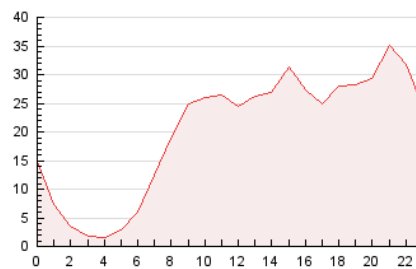

2. Secciones (Nacional e Internacional)

	PAGINAS	%
HOME	26.081	5.36 %
RESTO	460.455	94.64 %

3. Por día del mes (Nacional e Internacional)

Día	N. únicos	Visitas	Páginas	Día	N. únicos	Visitas	Páginas	Día	N. únicos	Visitas	Páginas
1	9.019	9.917	15.596	11	14.603	16.196	26.464	21	7.344	8.085	13.038
2	9.665	10.943	18.442	12	9.837	11.067	17.523	22	5.661	6.353	9.823
3	16.877	18.656	28.087	13	5.875	6.511	11.061	23	3.486	3.996	6.407
4	15.013	16.568	25.131	14	6.685	7.422	11.734	24	2.960	3.439	5.627
5	8.117	8.831	13.021	15	6.701	7.532	12.697	25	14.063	14.413	20.527
6	21.268	22.503	33.210	16	8.450	9.654	15.596	26	7.873	8.482	12.147
7	7.863	8.483	14.205	17	9.676	10.670	16.377	27	4.960	5.116	7.939
8	10.646	11.306	18.683	18	7.050	8.013	12.105	28	7.643	8.017	13.601
9	9.222	10.327	16.047	19	6.430	6.929	11.497	29	16.828	17.552	29.198
10	6.390	7.153	11.454	20	6.428	7.229	11.964	30	7.445	8.256	13.254
								31	7.813	8.726	14.081

4. Gráficas (Nacional e Internacional)

4.1 Por día de la semana (promedio)

N. únicos / Visitas (x 100)

Páginas (x 100)

4.2 Por franja horaria (promedio)

Visitas_ (x 1000)

Páginas (x 1000)

4.3 Por meses