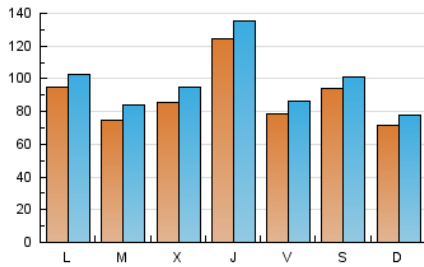

1. Cifras totales y promedios (Nacional)

MES - AÑO	NAVEGADORES UNICOS	VISITAS	PAGINAS
Enero - 2024	173.247	300.730	475.666
PROMEDIO DIARIO	8.868	9.701	15.344
PROMEDIO LUNES-VIERNES	9.067	9.962	15.715
PROMEDIO SABADO-DOMINGO	8.294	8.950	14.278
PAGINAS / VISITAS	1,58		
DURACION MEDIA VISITAS	0:02:18		
TIEMPO INTERACCIÓN MEDIO	0:02:04		

2. Secciones (Nacional)

	PAGINAS	%
HOME	25.008	5.26 %
RESTO	450.658	94.74 %

3. Por día del mes (Nacional)

Día	N. únicos	Visitas	Páginas	Día	N. únicos	Visitas	Páginas	Día	N. únicos	Visitas	Páginas
1	8.710	9.628	15.128	11	14.328	15.885	26.029	21	7.107	7.836	12.684
2	9.368	10.616	18.018	12	9.699	10.812	17.172	22	5.492	6.148	9.516
3	16.584	18.204	27.535	13	5.727	6.346	10.840	23	3.355	3.839	6.175
4	14.617	16.155	24.577	14	6.480	7.252	11.503	24	2.793	3.258	5.344
5	7.900	8.560	12.678	15	6.458	7.300	12.368	25	13.830	14.233	20.151
6	20.883	22.077	32.645	16	8.260	9.451	15.268	26	7.677	8.253	11.841
7	7.648	8.270	13.887	17	9.372	10.357	15.946	27	4.804	4.968	7.708
8	10.395	11.019	18.323	18	6.871	7.789	11.820	28	7.459	7.795	13.288
9	9.002	10.138	15.734	19	6.278	6.780	11.246	29	16.458	17.233	28.673
10	6.267	6.964	11.236	20	6.241	7.052	11.669	30	7.209	7.972	12.876
								31	7.627	8.540	13.788

4. Gráficas (Nacional)

4.1 Por día de la semana (promedio)

N. únicos / Visitas (x 100)

Páginas (x 100)

4.2 Por franja horaria (promedio)

Visitas_ (x 1000)

Páginas (x 1000)

4.3 Por meses