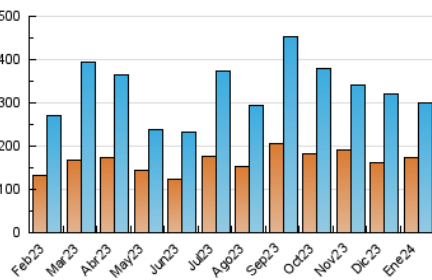

4.3 Por meses

N. únicos / Visitas (x 1000)