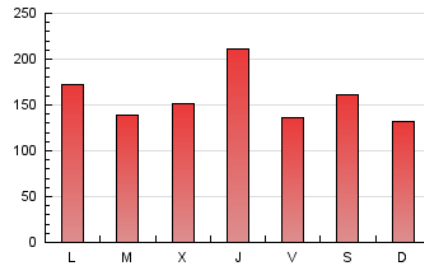

1. Cifras totales y promedios (Nacional e Internacional)

MES - AÑO	NAVEGADORES UNICOS	VISITAS	PAGINAS
Enero - 2024	178.503	308.345	486.536
PROMEDIO DIARIO	9.093	9.947	15.695
PROMEDIO LUNES-VIERNES	9.297	10.216	16.078
PROMEDIO SABADO-DOMINGO	8.508	9.171	14.594
PAGINAS / VISITAS	1,58		
DURACION MEDIA VISITAS	0:02:17		
TIEMPO INTERACCIÓN MEDIO	0:02:03		

2. Secciones (Nacional e Internacional)

	PAGINAS	%
HOME	26.081	5.36 %
RESTO	460.455	94.64 %

3. Por día del mes (Nacional e Internacional)

Día	N. únicos	Visitas	Páginas	Día	N. únicos	Visitas	Páginas	Día	N. únicos	Visitas	Páginas
1	9.019	9.917	15.596	11	14.603	16.196	26.464	21	7.344	8.085	13.038
2	9.665	10.943	18.442	12	9.837	11.067	17.523	22	5.661	6.353	9.823
3	16.877	18.656	28.087	13	5.875	6.511	11.061	23	3.486	3.996	6.407
4	15.013	16.568	25.131	14	6.685	7.422	11.734	24	2.960	3.439	5.627
5	8.117	8.831	13.021	15	6.701	7.532	12.697	25	14.063	14.413	20.527
6	21.268	22.503	33.210	16	8.450	9.654	15.596	26	7.873	8.482	12.147
7	7.863	8.483	14.205	17	9.676	10.670	16.377	27	4.960	5.116	7.939
8	10.646	11.306	18.683	18	7.050	8.013	12.105	28	7.643	8.017	13.601
9	9.222	10.327	16.047	19	6.430	6.929	11.497	29	16.828	17.552	29.198
10	6.390	7.153	11.454	20	6.428	7.229	11.964	30	7.445	8.256	13.254
								31	7.813	8.726	14.081

4. Gráficas (Nacional e Internacional)

4.1 Por día de la semana (promedio)

N. únicos / Visitas (x 100)

Páginas (x 100)

4.2 Por franja horaria (promedio)

Visitas_ (x 1000)

Páginas (x 1000)

4.3 Por meses