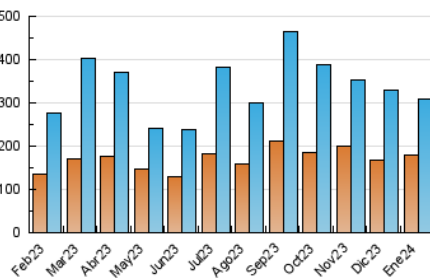

4.3 Por meses

N. únicos / Visitas (x 1000)