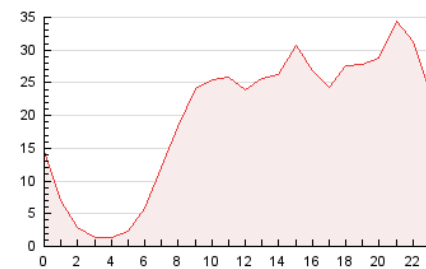

2. Secciones (Nacional)

	PAGINAS	%
HOME	25.008	5.26 %
RESTO	450.658	94.74 %

3. Por día del mes (Nacional)

Día	N. únicos	Visitas	Páginas	Día	N. únicos	Visitas	Páginas	Día	N. únicos	Visitas	Páginas
1	8.710	9.628	15.128	11	14.328	15.885	26.029	21	7.107	7.836	12.684
2	9.368	10.616	18.018	12	9.699	10.812	17.172	22	5.492	6.148	9.516
3	16.584	18.204	27.535	13	5.727	6.346	10.840	23	3.355	3.839	6.175
4	14.617	16.155	24.577	14	6.480	7.252	11.503	24	2.793	3.258	5.344
5	7.900	8.560	12.678	15	6.458	7.300	12.368	25	13.830	14.233	20.151
6	20.883	22.077	32.645	16	8.260	9.451	15.268	26	7.677	8.253	11.841
7	7.648	8.270	13.887	17	9.372	10.357	15.946	27	4.804	4.968	7.708
8	10.395	11.019	18.323	18	6.871	7.789	11.820	28	7.459	7.795	13.288
9	9.002	10.138	15.734	19	6.278	6.780	11.246	29	16.458	17.233	28.673
10	6.267	6.964	11.236	20	6.241	7.052	11.669	30	7.209	7.972	12.876
								31	7.627	8.540	13.788

4. Gráficas (Nacional)

4.1 Por día de la semana (promedio)

N. únicos / Visitas (x 100)

Páginas (x 100)

4.2 Por franja horaria (promedio)

Visitas_ (x 1000)

Páginas (x 1000)

4.3 Por meses