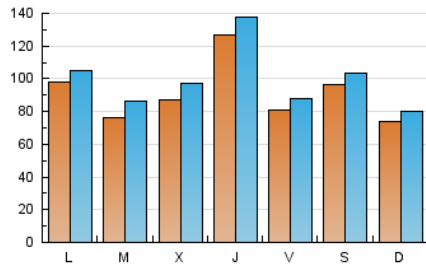

1. Cifras totales y promedios (Nacional e Internacional)

MES - AÑO	NAVEGADORES UNICOS	VISITAS	PAGINAS
Enero - 2024	178.503	308.345	486.536
PROMEDIO DIARIO	9.093	9.947	15.695
PROMEDIO LUNES-VIERNES	9.297	10.216	16.078
PROMEDIO SABADO-DOMINGO	8.508	9.171	14.594
PAGINAS / VISITAS	1,58		
DURACION MEDIA VISITAS	0:02:17		
TIEMPO INTERACCIÓN MEDIO	0:02:03		

2. Secciones (Nacional e Internacional)

	PAGINAS	%
HOME	26.081	5.36 %
RESTO	460.455	94.64 %

3. Por día del mes (Nacional e Internacional)

Día	N. únicos	Visitas	Páginas	Día	N. únicos	Visitas	Páginas	Día	N. únicos	Visitas	Páginas
1	9.019	9.917	15.596	11	14.603	16.196	26.464	21	7.344	8.085	13.038
2	9.665	10.943	18.442	12	9.837	11.067	17.523	22	5.661	6.353	9.823
3	16.877	18.656	28.087	13	5.875	6.511	11.061	23	3.486	3.996	6.407
4	15.013	16.568	25.131	14	6.685	7.422	11.734	24	2.960	3.439	5.627
5	8.117	8.831	13.021	15	6.701	7.532	12.697	25	14.063	14.413	20.527
6	21.268	22.503	33.210	16	8.450	9.654	15.596	26	7.873	8.482	12.147
7	7.863	8.483	14.205	17	9.676	10.670	16.377	27	4.960	5.116	7.939
8	10.646	11.306	18.683	18	7.050	8.013	12.105	28	7.643	8.017	13.601
9	9.222	10.327	16.047	19	6.430	6.929	11.497	29	16.828	17.552	29.198
10	6.390	7.153	11.454	20	6.428	7.229	11.964	30	7.445	8.256	13.254
								31	7.813	8.726	14.081

4. Gráficas (Nacional e Internacional)

4.1 Por día de la semana (promedio)

N. únicos / Visitas (x 100)

Páginas (x 100)

4.2 Por franja horaria (promedio)

Visitas_ (x 1000)

Páginas (x 1000)

4.3 Por meses