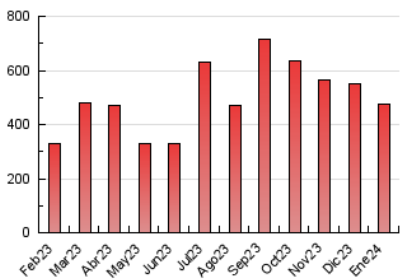

Páginas (x 1000)