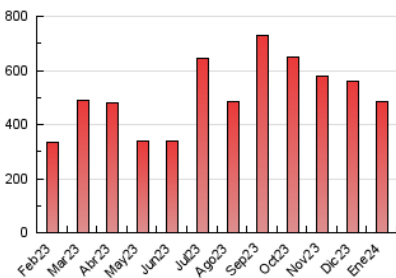

Páginas (x 1000)