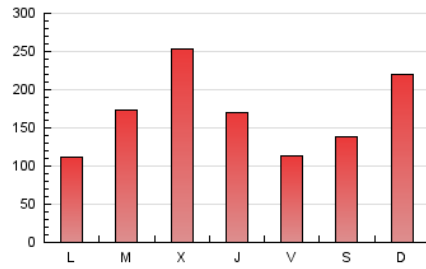

1. Cifras totales y promedios (Nacional e Internacional)

MES - AÑO	NAVEGADORES UNICOS	VISITAS	PAGINAS
Enero - 2025	244.094	381.819	534.373
PROMEDIO DIARIO	11.210	11.935	16.928
PROMEDIO LUNES-VIERNES	11.101	11.837	16.593
PROMEDIO SABADO-DOMINGO	11.523	12.218	17.891
PAGINAS / VISITAS	1,42		
DURACION MEDIA VISITAS	0:01:27		
TIEMPO INTERACCIÓN MEDIO	0:01:08		

2. Secciones (Nacional e Internacional)

	PAGINAS	%
HOME	16.465	3.14 %
RESTO	508.294	96.86 %

3. Por día del mes (Nacional e Internacional)

Día	N. únicos	Visitas	Páginas	Día	N. únicos	Visitas	Páginas	Día	N. únicos	Visitas	Páginas
1	4.499	4.896	6.709	11	6.138	6.366	9.426	21	14.501	15.953	22.111
2	5.729	6.243	9.170	12	8.493	8.919	12.944	22	10.095	10.829	14.630
3	5.564	6.109	9.199	13	3.729	4.029	6.136	23	5.432	5.916	8.311
4	11.022	11.440	16.167	14	4.496	4.926	6.722	24	5.012	5.411	7.275
5	24.900	26.484	39.257	15	6.188	6.837	9.247	25	14.559	15.375	23.420
6	5.728	6.038	8.869	16	6.895	7.340	10.145	26	13.637	14.550	22.429
7	23.809	25.187	31.961	17	6.267	6.956	9.762	27	10.007	10.538	15.711
8	10.269	11.178	15.294	18	4.103	4.381	6.015	28	5.048	5.556	8.211
9	10.478	11.267	15.104	19	9.331	10.225	13.469	29	55.496	57.651	80.826
10	8.767	9.367	13.079	20	8.879	9.613	13.654	30	27.383	28.842	42.562
								31	11.063	11.568	16.944

4. Gráficas (Nacional e Internacional)

4.1 Por día de la semana (promedio)

N. únicos / Visitas (x 100)

Páginas (x 100)

4.2 Por franja horaria (promedio)

Visitas_ (x 1000)

Páginas (x 1000)

4.3 Por meses