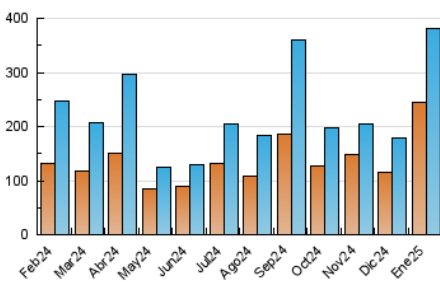

4.3 Por meses

N. únicos / Visitas (x 1000)