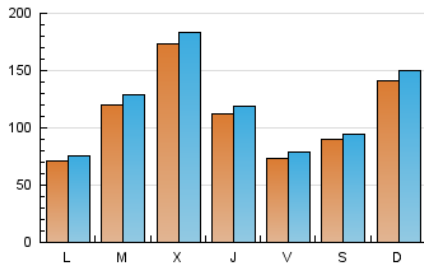

1. Cifras totales y promedios (Nacional e Internacional)

MES - AÑO	NAVEGADORES UNICOS	VISITAS	PAGINAS
Enero - 2025	244.094	381.819	534.373
PROMEDIO DIARIO	11.210	11.935	16.928
PROMEDIO LUNES-VIERNES	11.101	11.837	16.593
PROMEDIO SABADO-DOMINGO	11.523	12.218	17.891
PAGINAS / VISITAS	1,42		
DURACION MEDIA VISITAS	0:01:27		
TIEMPO INTERACCIÓN MEDIO	0:01:08		

2. Secciones (Nacional e Internacional)

	PAGINAS	%
HOME	16.465	3.14 %
RESTO	508.294	96.86 %

3. Por día del mes (Nacional e Internacional)

Día	N. únicos	Visitas	Páginas	Día	N. únicos	Visitas	Páginas	Día	N. únicos	Visitas	Páginas
1	4.499	4.896	6.709	11	6.138	6.366	9.426	21	14.501	15.953	22.111
2	5.729	6.243	9.170	12	8.493	8.919	12.944	22	10.095	10.829	14.630
3	5.564	6.109	9.199	13	3.729	4.029	6.136	23	5.432	5.916	8.311
4	11.022	11.440	16.167	14	4.496	4.926	6.722	24	5.012	5.411	7.275
5	24.900	26.484	39.257	15	6.188	6.837	9.247	25	14.559	15.375	23.420
6	5.728	6.038	8.869	16	6.895	7.340	10.145	26	13.637	14.550	22.429
7	23.809	25.187	31.961	17	6.267	6.956	9.762	27	10.007	10.538	15.711
8	10.269	11.178	15.294	18	4.103	4.381	6.015	28	5.048	5.556	8.211
9	10.478	11.267	15.104	19	9.331	10.225	13.469	29	55.496	57.651	80.826
10	8.767	9.367	13.079	20	8.879	9.613	13.654	30	27.383	28.842	42.562
								31	11.063	11.568	16.944

4. Gráficas (Nacional e Internacional)

4.1 Por día de la semana (promedio)

N. únicos / Visitas (x 100)

Páginas (x 100)

4.2 Por franja horaria (promedio)

Visitas_ (x 1000)

Páginas (x 1000)

4.3 Por meses