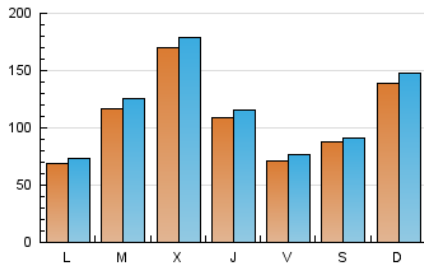

1. Cifras totales y promedios (Nacional)

MES - AÑO	NAVEGADORES UNICOS	VISITAS	PAGINAS
Enero - 2025	237.071	372.308	523.343
PROMEDIO DIARIO	10.940	11.631	16.576
PROMEDIO LUNES-VIERNES	10.812	11.506	16.211
PROMEDIO SABADO-DOMINGO	11.309	11.988	17.625
PAGINAS / VISITAS	1,43		
DURACION MEDIA VISITAS	0:01:27		
TIEMPO INTERACCIÓN MEDIO	0:01:09		

2. Secciones (Nacional)

	PAGINAS	%
HOME	15.756	3.07 %
RESTO	498.094	96.93 %

3. Por día del mes (Nacional)

Día	N. únicos	Visitas	Páginas	Día	N. únicos	Visitas	Páginas	Día	N. únicos	Visitas	Páginas
1	4.305	4.659	6.403	11	5.944	6.163	9.197	21	14.318	15.685	21.816
2	5.474	6.010	8.835	12	8.315	8.709	12.735	22	9.806	10.510	14.244
3	5.361	5.865	8.865	13	3.460	3.783	5.800	23	5.260	5.721	8.082
4	10.825	11.178	15.891	14	4.180	4.610	6.366	24	4.845	5.201	7.053
5	24.641	26.282	38.949	15	5.861	6.475	8.872	25	14.280	15.127	23.105
6	5.591	5.887	8.698	16	6.610	7.068	9.837	26	13.452	14.309	22.145
7	23.120	24.467	31.075	17	6.056	6.727	9.510	27	9.755	10.283	15.381
8	9.890	10.813	14.833	18	3.954	4.195	5.839	28	4.912	5.410	8.043
9	10.138	10.787	14.667	19	9.058	9.940	13.142	29	54.863	56.861	79.926
10	8.514	9.108	12.729	20	8.625	9.282	13.300	30	26.904	28.136	41.900
								31	10.819	11.296	16.612

4. Gráficas (Nacional)

4.1 Por día de la semana (promedio)

N. únicos / Visitas (x 100)

Páginas (x 100)

4.2 Por franja horaria (promedio)

Visitas_ (x 1000)

Páginas (x 1000)

4.3 Por meses