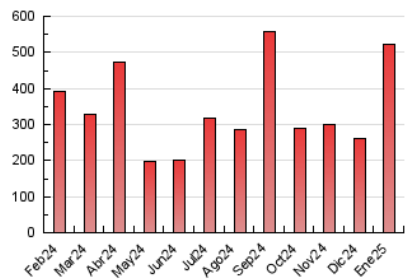

1. Cifras totales y promedios (Nacional)

MES - AÑO	NAVEGADORES UNICOS	VISITAS	PAGINAS
Enero - 2025	237.071	372.308	523.343
PROMEDIO DIARIO	10.940	11.631	16.576
PROMEDIO LUNES-VIERNES	10.812	11.506	16.211
PROMEDIO SABADO-DOMINGO	11.309	11.988	17.625
PAGINAS / VISITAS	1,43		
DURACION MEDIA VISITAS	0:01:27		
TIEMPO INTERACCIÓN MEDIO	0:01:09		

2. Secciones (Nacional)

	PAGINAS	%
HOME	15.756	3.07 %
RESTO	498.094	96.93 %

3. Por día del mes (Nacional)

Día	N. únicos	Visitas	Páginas	Día	N. únicos	Visitas	Páginas	Día	N. únicos	Visitas	Páginas
1	4.305	4.659	6.403	11	5.944	6.163	9.197	21	14.318	15.685	21.816
2	5.474	6.010	8.835	12	8.315	8.709	12.735	22	9.806	10.510	14.244
3	5.361	5.865	8.865	13	3.460	3.783	5.800	23	5.260	5.721	8.082
4	10.825	11.178	15.891	14	4.180	4.610	6.366	24	4.845	5.201	7.053
5	24.641	26.282	38.949	15	5.861	6.475	8.872	25	14.280	15.127	23.105
6	5.591	5.887	8.698	16	6.610	7.068	9.837	26	13.452	14.309	22.145
7	23.120	24.467	31.075	17	6.056	6.727	9.510	27	9.755	10.283	15.381
8	9.890	10.813	14.833	18	3.954	4.195	5.839	28	4.912	5.410	8.043
9	10.138	10.787	14.667	19	9.058	9.940	13.142	29	54.863	56.861	79.926
10	8.514	9.108	12.729	20	8.625	9.282	13.300	30	26.904	28.136	41.900
								31	10.819	11.296	16.612

4. Gráficas (Nacional)

4.1 Por día de la semana (promedio)

N. únicos / Visitas (x 100)

Páginas (x 100)

4.2 Por franja horaria (promedio)

Visitas_ (x 1000)

Páginas (x 1000)

4.3 Por meses

N. únicos / Visitas (x 1000)

Páginas (x 1000)

5. Observaciones

Este Medio Electrónico de Comunicación ha sido medido por la herramienta Google Analytics de Google (GA4).

6. Definiciones básicas (Para más información ver Normas Técnicas para el Control de los Medios Electrónicos de Comunicación)