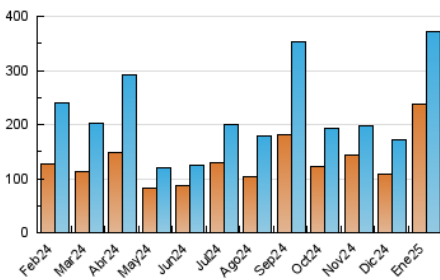

2. Secciones (Nacional)

	PAGINAS	%
HOME	15.756	3.07 %
RESTO	498.094	96.93 %

3. Por día del mes (Nacional)

Día	N. únicos	Visitas	Páginas	Día	N. únicos	Visitas	Páginas	Día	N. únicos	Visitas	Páginas
1	4.305	4.659	6.403	11	5.944	6.163	9.197	21	14.318	15.685	21.816
2	5.474	6.010	8.835	12	8.315	8.709	12.735	22	9.806	10.510	14.244
3	5.361	5.865	8.865	13	3.460	3.783	5.800	23	5.260	5.721	8.082
4	10.825	11.178	15.891	14	4.180	4.610	6.366	24	4.845	5.201	7.053
5	24.641	26.282	38.949	15	5.861	6.475	8.872	25	14.280	15.127	23.105
6	5.591	5.887	8.698	16	6.610	7.068	9.837	26	13.452	14.309	22.145
7	23.120	24.467	31.075	17	6.056	6.727	9.510	27	9.755	10.283	15.381
8	9.890	10.813	14.833	18	3.954	4.195	5.839	28	4.912	5.410	8.043
9	10.138	10.787	14.667	19	9.058	9.940	13.142	29	54.863	56.861	79.926
10	8.514	9.108	12.729	20	8.625	9.282	13.300	30	26.904	28.136	41.900
								31	10.819	11.296	16.612

4. Gráficas (Nacional)

4.1 Por día de la semana (promedio)

N. únicos / Visitas (x 100)

Páginas (x 100)

4.2 Por franja horaria (promedio)

Visitas_ (x 1000)

Páginas (x 1000)

4.3 Por meses

N. únicos / Visitas (x 1000)

Páginas (x 1000)

5. Observaciones

Este Medio Electrónico de Comunicación ha sido medido por la herramienta Google Analytics de Google (GA4).

6. Definiciones básicas (Para más información ver Normas Técnicas para el Control de los Medios Electrónicos de Comunicación)

Visita:

Una secuencia ininterrumpida de páginas servidas a un usuario válido. Si dicho usuario no realiza peticiones de páginas en un periodo de tiempo (30 min) la siguiente petición constituirá el inicio de una nueva visita.