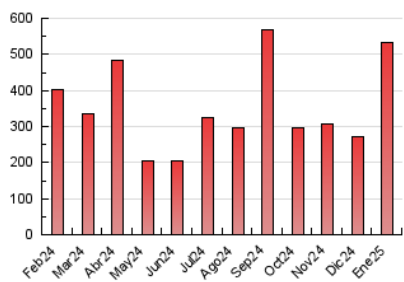

Páginas (x 1000)