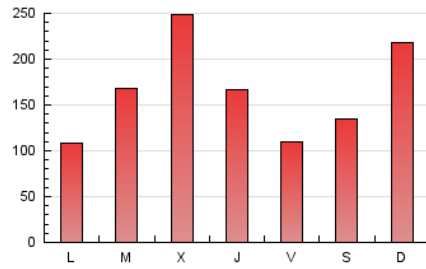

1. Cifras totales y promedios (Nacional)

MES - AÑO	NAVEGADORES UNICOS	VISITAS	PAGINAS
Enero - 2025	237.071	372.308	523.343
PROMEDIO DIARIO	10.940	11.631	16.576
PROMEDIO LUNES-VIERNES	10.812	11.506	16.211
PROMEDIO SABADO-DOMINGO	11.309	11.988	17.625
PAGINAS / VISITAS	1,43		
DURACION MEDIA VISITAS	0:01:27		
TIEMPO INTERACCIÓN MEDIO	0:01:09		

2. Secciones (Nacional)

	PAGINAS	%
HOME	15.756	3.07 %
RESTO	498.094	96.93 %

3. Por día del mes (Nacional)

Día	N. únicos	Visitas	Páginas	Día	N. únicos	Visitas	Páginas	Día	N. únicos	Visitas	Páginas
1	4.305	4.659	6.403	11	5.944	6.163	9.197	21	14.318	15.685	21.816
2	5.474	6.010	8.835	12	8.315	8.709	12.735	22	9.806	10.510	14.244
3	5.361	5.865	8.865	13	3.460	3.783	5.800	23	5.260	5.721	8.082
4	10.825	11.178	15.891	14	4.180	4.610	6.366	24	4.845	5.201	7.053
5	24.641	26.282	38.949	15	5.861	6.475	8.872	25	14.280	15.127	23.105
6	5.591	5.887	8.698	16	6.610	7.068	9.837	26	13.452	14.309	22.145
7	23.120	24.467	31.075	17	6.056	6.727	9.510	27	9.755	10.283	15.381
8	9.890	10.813	14.833	18	3.954	4.195	5.839	28	4.912	5.410	8.043
9	10.138	10.787	14.667	19	9.058	9.940	13.142	29	54.863	56.861	79.926
10	8.514	9.108	12.729	20	8.625	9.282	13.300	30	26.904	28.136	41.900
								31	10.819	11.296	16.612

4. Gráficas (Nacional)

4.1 Por día de la semana (promedio)

N. únicos / Visitas (x 100)

Páginas (x 100)

4.2 Por franja horaria (promedio)

Visitas_ (x 1000)

Páginas (x 1000)

4.3 Por meses