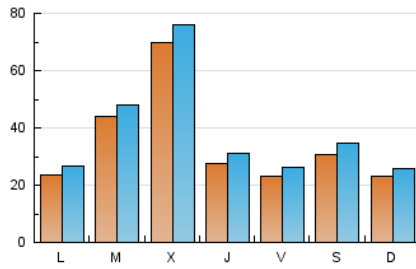

1. Cifras totales y promedios (Nacional)

MES - AÑO	NAVEGADORES UNICOS	VISITAS	PAGINAS
Mayo - 2024	81.512	120.987	198.242
PROMEDIO DIARIO	3.507	3.903	6.395
PROMEDIO LUNES-VIERNES	3.794	4.205	6.950
PROMEDIO SABADO-DOMINGO	2.681	3.034	4.799
PAGINAS / VISITAS	1,64		
DURACION MEDIA VISITAS	0:02:01		
TIEMPO INTERACCIÓN MEDIO	0:01:36		

2. Secciones (Nacional)

	PAGINAS	%
HOME	21.909	11.05 %
RESTO	176.333	88.95 %

3. Por día del mes (Nacional)

Día	N. únicos	Visitas	Páginas	Día	N. únicos	Visitas	Páginas	Día	N. únicos	Visitas	Páginas
1	5.448	5.837	9.543	11	4.182	4.661	6.882	21	2.432	2.748	4.678
2	2.957	3.374	5.644	12	3.389	3.781	6.046	22	1.419	1.675	2.840
3	2.118	2.468	4.156	13	2.972	3.379	5.821	23	1.353	1.643	2.872
4	2.175	2.561	4.282	14	6.953	7.325	12.150	24	1.500	1.743	2.890
5	3.056	3.411	5.294	15	15.137	16.161	27.816	25	2.168	2.508	3.901
6	2.142	2.478	4.406	16	4.412	4.880	8.110	26	1.144	1.340	2.204
7	3.879	4.427	7.229	17	2.161	2.475	4.051	27	2.195	2.534	4.016
8	4.158	4.809	7.588	18	3.748	4.158	6.736	28	4.357	4.779	7.397
9	1.623	1.957	3.422	19	1.584	1.851	3.046	29	8.821	9.525	14.829
10	1.689	1.990	3.380	20	2.029	2.347	3.702	30	3.378	3.754	6.111
								31	4.139	4.408	7.200

4. Gráficas (Nacional)

4.1 Por día de la semana (promedio)

N. únicos / Visitas (x 100)

Páginas (x 100)

4.2 Por franja horaria (promedio)

Visitas_ (x 1000)

Páginas (x 1000)

4.3 Por meses