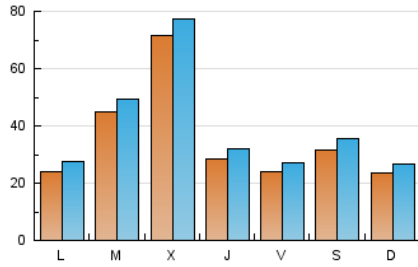

1. Cifras totales y promedios (Nacional e Internacional)

MES - AÑO	NAVEGADORES UNICOS	VISITAS	PAGINAS
Mayo - 2024	83.617	123.898	203.142
PROMEDIO DIARIO	3.593	3.997	6.553
PROMEDIO LUNES-VIERNES	3.884	4.302	7.119
PROMEDIO SABADO-DOMINGO	2.756	3.118	4.926
PAGINAS / VISITAS	1,64		
DURACION MEDIA VISITAS	0:02:02		
TIEMPO INTERACCIÓN MEDIO	0:01:35		

2. Secciones (Nacional e Internacional)

	PAGINAS	%
HOME	22.802	11.22 %
RESTO	180.340	88.78 %

3. Por día del mes (Nacional e Internacional)

Día	N. únicos	Visitas	Páginas	Día	N. únicos	Visitas	Páginas	Día	N. únicos	Visitas	Páginas
1	5.546	5.942	9.739	11	4.261	4.755	7.018	21	2.497	2.816	4.799
2	3.063	3.474	5.810	12	3.473	3.881	6.168	22	1.475	1.741	2.941
3	2.186	2.548	4.303	13	3.040	3.449	5.942	23	1.406	1.704	3.003
4	2.234	2.630	4.391	14	7.039	7.413	12.306	24	1.544	1.790	2.989
5	3.132	3.506	5.424	15	15.389	16.390	28.349	25	2.226	2.573	4.000
6	2.206	2.553	4.635	16	4.512	4.999	8.264	26	1.231	1.436	2.328
7	3.954	4.518	7.357	17	2.233	2.554	4.167	27	2.269	2.619	4.139
8	4.271	4.925	7.810	18	3.855	4.253	6.949	28	4.498	4.920	7.595
9	1.679	2.020	3.525	19	1.634	1.910	3.126	29	9.006	9.742	15.163
10	1.745	2.055	3.463	20	2.082	2.406	3.797	30	3.477	3.873	6.295
								31	4.214	4.503	7.347

4. Gráficas (Nacional e Internacional)

4.1 Por día de la semana (promedio)

N. únicos / Visitas (x 100)

Páginas (x 100)

4.2 Por franja horaria (promedio)

Visitas_ (x 1000)

Páginas (x 1000)

4.3 Por meses