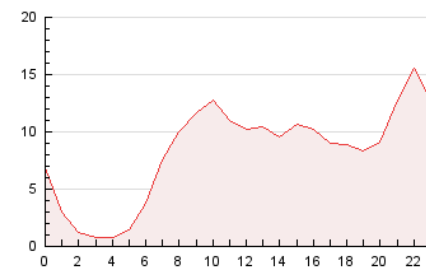

2. Secciones (Nacional)

	PAGINAS	%
HOME	21.909	11.05 %
RESTO	176.333	88.95 %

3. Por día del mes (Nacional)

Día	N. únicos	Visitas	Páginas	Día	N. únicos	Visitas	Páginas	Día	N. únicos	Visitas	Páginas
1	5.448	5.837	9.543	11	4.182	4.661	6.882	21	2.432	2.748	4.678
2	2.957	3.374	5.644	12	3.389	3.781	6.046	22	1.419	1.675	2.840
3	2.118	2.468	4.156	13	2.972	3.379	5.821	23	1.353	1.643	2.872
4	2.175	2.561	4.282	14	6.953	7.325	12.150	24	1.500	1.743	2.890
5	3.056	3.411	5.294	15	15.137	16.161	27.816	25	2.168	2.508	3.901
6	2.142	2.478	4.406	16	4.412	4.880	8.110	26	1.144	1.340	2.204
7	3.879	4.427	7.229	17	2.161	2.475	4.051	27	2.195	2.534	4.016
8	4.158	4.809	7.588	18	3.748	4.158	6.736	28	4.357	4.779	7.397
9	1.623	1.957	3.422	19	1.584	1.851	3.046	29	8.821	9.525	14.829
10	1.689	1.990	3.380	20	2.029	2.347	3.702	30	3.378	3.754	6.111
								31	4.139	4.408	7.200

4. Gráficas (Nacional)

4.1 Por día de la semana (promedio)

N. únicos / Visitas (x 100)

Páginas (x 100)

4.2 Por franja horaria (promedio)

Visitas_ (x 1000)

Páginas (x 1000)

4.3 Por meses