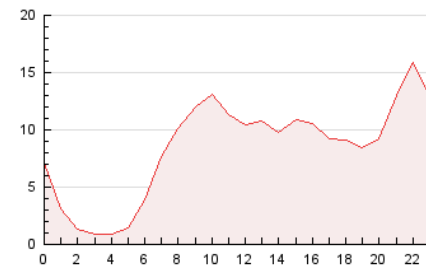

2. Secciones (Nacional e Internacional)

	PAGINAS	%
HOME	22.802	11.22 %
RESTO	180.340	88.78 %

3. Por día del mes (Nacional e Internacional)

Día	N. únicos	Visitas	Páginas	Día	N. únicos	Visitas	Páginas	Día	N. únicos	Visitas	Páginas
1	5.546	5.942	9.739	11	4.261	4.755	7.018	21	2.497	2.816	4.799
2	3.063	3.474	5.810	12	3.473	3.881	6.168	22	1.475	1.741	2.941
3	2.186	2.548	4.303	13	3.040	3.449	5.942	23	1.406	1.704	3.003
4	2.234	2.630	4.391	14	7.039	7.413	12.306	24	1.544	1.790	2.989
5	3.132	3.506	5.424	15	15.389	16.390	28.349	25	2.226	2.573	4.000
6	2.206	2.553	4.635	16	4.512	4.999	8.264	26	1.231	1.436	2.328
7	3.954	4.518	7.357	17	2.233	2.554	4.167	27	2.269	2.619	4.139
8	4.271	4.925	7.810	18	3.855	4.253	6.949	28	4.498	4.920	7.595
9	1.679	2.020	3.525	19	1.634	1.910	3.126	29	9.006	9.742	15.163
10	1.745	2.055	3.463	20	2.082	2.406	3.797	30	3.477	3.873	6.295
								31	4.214	4.503	7.347

4. Gráficas (Nacional e Internacional)

4.1 Por día de la semana (promedio)

N. únicos / Visitas (x 100)

Páginas (x 100)

4.2 Por franja horaria (promedio)

Visitas_ (x 1000)

Páginas (x 1000)

4.3 Por meses