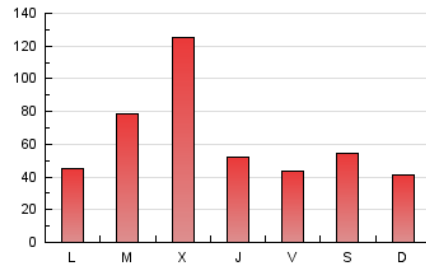

1. Cifras totales y promedios (Nacional)

MES - AÑO	NAVEGADORES UNICOS	VISITAS	PAGINAS
Mayo - 2024	81.512	120.987	198.242
PROMEDIO DIARIO	3.507	3.903	6.395
PROMEDIO LUNES-VIERNES	3.794	4.205	6.950
PROMEDIO SABADO-DOMINGO	2.681	3.034	4.799
PAGINAS / VISITAS	1,64		
DURACION MEDIA VISITAS	0:02:01		
TIEMPO INTERACCIÓN MEDIO	0:01:36		

2. Secciones (Nacional)

	PAGINAS	%
HOME	21.909	11.05 %
RESTO	176.333	88.95 %

3. Por día del mes (Nacional)

Día	N. únicos	Visitas	Páginas	Día	N. únicos	Visitas	Páginas	Día	N. únicos	Visitas	Páginas
1	5.448	5.837	9.543	11	4.182	4.661	6.882	21	2.432	2.748	4.678
2	2.957	3.374	5.644	12	3.389	3.781	6.046	22	1.419	1.675	2.840
3	2.118	2.468	4.156	13	2.972	3.379	5.821	23	1.353	1.643	2.872
4	2.175	2.561	4.282	14	6.953	7.325	12.150	24	1.500	1.743	2.890
5	3.056	3.411	5.294	15	15.137	16.161	27.816	25	2.168	2.508	3.901
6	2.142	2.478	4.406	16	4.412	4.880	8.110	26	1.144	1.340	2.204
7	3.879	4.427	7.229	17	2.161	2.475	4.051	27	2.195	2.534	4.016
8	4.158	4.809	7.588	18	3.748	4.158	6.736	28	4.357	4.779	7.397
9	1.623	1.957	3.422	19	1.584	1.851	3.046	29	8.821	9.525	14.829
10	1.689	1.990	3.380	20	2.029	2.347	3.702	30	3.378	3.754	6.111
								31	4.139	4.408	7.200

4. Gráficas (Nacional)

4.1 Por día de la semana (promedio)

N. únicos / Visitas (x 100)

Páginas (x 100)

4.2 Por franja horaria (promedio)

Visitas_ (x 1000)

Páginas (x 1000)

4.3 Por meses