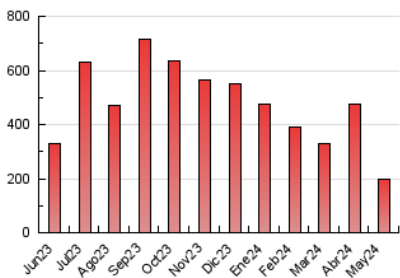

1. Cifras totales y promedios (Nacional)

MES - AÑO	NAVEGADORES UNICOS	VISITAS	PAGINAS
Mayo - 2024	81.512	120.987	198.242
PROMEDIO DIARIO	3.507	3.903	6.395
PROMEDIO LUNES-VIERNES	3.794	4.205	6.950
PROMEDIO SABADO-DOMINGO	2.681	3.034	4.799
PAGINAS / VISITAS	1,64		
DURACION MEDIA VISITAS	0:02:01		
TIEMPO INTERACCIÓN MEDIO	0:01:36		

2. Secciones (Nacional)

	PAGINAS	%
HOME	21.909	11.05 %
RESTO	176.333	88.95 %

3. Por día del mes (Nacional)

Día	N. únicos	Visitas	Páginas	Día	N. únicos	Visitas	Páginas	Día	N. únicos	Visitas	Páginas
1	5.448	5.837	9.543	11	4.182	4.661	6.882	21	2.432	2.748	4.678
2	2.957	3.374	5.644	12	3.389	3.781	6.046	22	1.419	1.675	2.840
3	2.118	2.468	4.156	13	2.972	3.379	5.821	23	1.353	1.643	2.872
4	2.175	2.561	4.282	14	6.953	7.325	12.150	24	1.500	1.743	2.890
5	3.056	3.411	5.294	15	15.137	16.161	27.816	25	2.168	2.508	3.901
6	2.142	2.478	4.406	16	4.412	4.880	8.110	26	1.144	1.340	2.204
7	3.879	4.427	7.229	17	2.161	2.475	4.051	27	2.195	2.534	4.016
8	4.158	4.809	7.588	18	3.748	4.158	6.736	28	4.357	4.779	7.397
9	1.623	1.957	3.422	19	1.584	1.851	3.046	29	8.821	9.525	14.829
10	1.689	1.990	3.380	20	2.029	2.347	3.702	30	3.378	3.754	6.111
								31	4.139	4.408	7.200

4. Gráficas (Nacional)

4.1 Por día de la semana (promedio)

N. únicos / Visitas (x 100)

Páginas (x 100)

4.2 Por franja horaria (promedio)

Visitas_ (x 1000)

Páginas (x 1000)

4.3 Por meses

N. únicos / Visitas (x 1000)

Páginas (x 1000)

5. Observaciones

Este Medio Electrónico de Comunicación ha sido medido por la herramienta Google Analytics de Google (GA4)

6. Definiciones básicas (Para más información ver Normas Técnicas para el Control de los Medios Electrónicos de Comunicación)