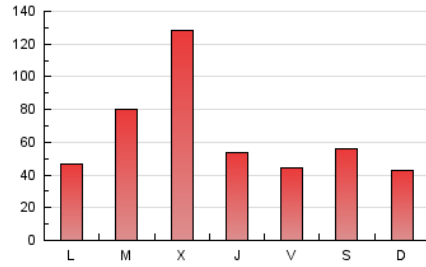

1. Cifras totales y promedios (Nacional e Internacional)

MES - AÑO	NAVEGADORES UNICOS	VISITAS	PAGINAS
Mayo - 2024	83.617	123.898	203.142
PROMEDIO DIARIO	3.593	3.997	6.553
PROMEDIO LUNES-VIERNES	3.884	4.302	7.119
PROMEDIO SABADO-DOMINGO	2.756	3.118	4.926
PAGINAS / VISITAS	1,64		
DURACION MEDIA VISITAS	0:02:02		
TIEMPO INTERACCIÓN MEDIO	0:01:35		

2. Secciones (Nacional e Internacional)

	PAGINAS	%
HOME	22.802	11.22 %
RESTO	180.340	88.78 %

3. Por día del mes (Nacional e Internacional)

Día	N. únicos	Visitas	Páginas	Día	N. únicos	Visitas	Páginas	Día	N. únicos	Visitas	Páginas
1	5.546	5.942	9.739	11	4.261	4.755	7.018	21	2.497	2.816	4.799
2	3.063	3.474	5.810	12	3.473	3.881	6.168	22	1.475	1.741	2.941
3	2.186	2.548	4.303	13	3.040	3.449	5.942	23	1.406	1.704	3.003
4	2.234	2.630	4.391	14	7.039	7.413	12.306	24	1.544	1.790	2.989
5	3.132	3.506	5.424	15	15.389	16.390	28.349	25	2.226	2.573	4.000
6	2.206	2.553	4.635	16	4.512	4.999	8.264	26	1.231	1.436	2.328
7	3.954	4.518	7.357	17	2.233	2.554	4.167	27	2.269	2.619	4.139
8	4.271	4.925	7.810	18	3.855	4.253	6.949	28	4.498	4.920	7.595
9	1.679	2.020	3.525	19	1.634	1.910	3.126	29	9.006	9.742	15.163
10	1.745	2.055	3.463	20	2.082	2.406	3.797	30	3.477	3.873	6.295
								31	4.214	4.503	7.347

4. Gráficas (Nacional e Internacional)

4.1 Por día de la semana (promedio)

N. únicos / Visitas (x 100)

Páginas (x 100)

4.2 Por franja horaria (promedio)

Visitas_ (x 1000)

Páginas (x 1000)

4.3 Por meses