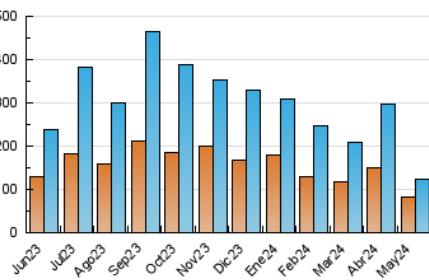

4.3 Por meses

N. únicos / Visitas (x 1000)