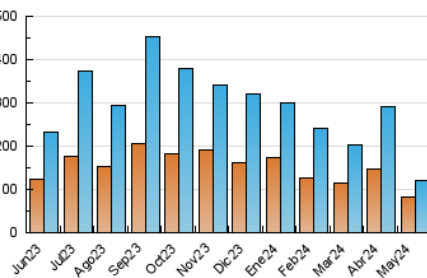

1. Cifras totales y promedios (Nacional)

MES - AÑO	NAVEGADORES UNICOS	VISITAS	PAGINAS
Mayo - 2024	81.512	120.987	198.242
PROMEDIO DIARIO	3.507	3.903	6.395
PROMEDIO LUNES-VIERNES	3.794	4.205	6.950
PROMEDIO SABADO-DOMINGO	2.681	3.034	4.799
PAGINAS / VISITAS	1,64		
DURACION MEDIA VISITAS	0:02:01		
TIEMPO INTERACCIÓN MEDIO	0:01:36		

2. Secciones (Nacional)

	PAGINAS	%
HOME	21.909	11.05 %
RESTO	176.333	88.95 %

3. Por día del mes (Nacional)

Día	N. únicos	Visitas	Páginas	Día	N. únicos	Visitas	Páginas	Día	N. únicos	Visitas	Páginas
1	5.448	5.837	9.543	11	4.182	4.661	6.882	21	2.432	2.748	4.678
2	2.957	3.374	5.644	12	3.389	3.781	6.046	22	1.419	1.675	2.840
3	2.118	2.468	4.156	13	2.972	3.379	5.821	23	1.353	1.643	2.872
4	2.175	2.561	4.282	14	6.953	7.325	12.150	24	1.500	1.743	2.890
5	3.056	3.411	5.294	15	15.137	16.161	27.816	25	2.168	2.508	3.901
6	2.142	2.478	4.406	16	4.412	4.880	8.110	26	1.144	1.340	2.204
7	3.879	4.427	7.229	17	2.161	2.475	4.051	27	2.195	2.534	4.016
8	4.158	4.809	7.588	18	3.748	4.158	6.736	28	4.357	4.779	7.397
9	1.623	1.957	3.422	19	1.584	1.851	3.046	29	8.821	9.525	14.829
10	1.689	1.990	3.380	20	2.029	2.347	3.702	30	3.378	3.754	6.111
								31	4.139	4.408	7.200

4. Gráficas (Nacional)

4.1 Por día de la semana (promedio)

N. únicos / Visitas (x 100)

Páginas (x 100)

4.2 Por franja horaria (promedio)

Visitas_ (x 1000)

Páginas (x 1000)

4.3 Por meses

N. únicos / Visitas (x 1000)

Páginas (x 1000)

5. Observaciones

Este Medio Electrónico de Comunicación ha sido medido por la herramienta Google Analytics de Google (GA4)

6. Definiciones básicas (Para más información ver Normas Técnicas para el Control de los Medios Electrónicos de Comunicación)