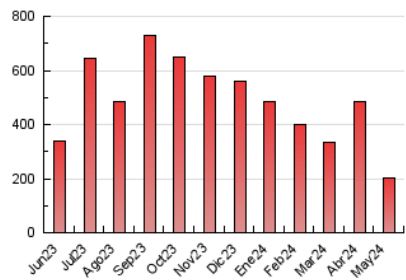

Páginas (x 1000)