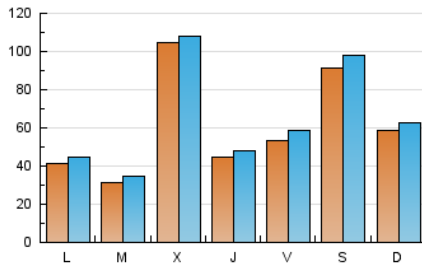

4. Gráficas (Nacional)

4.1 Por día de la semana (promedio)

N. únicos / Visitas (x 100)