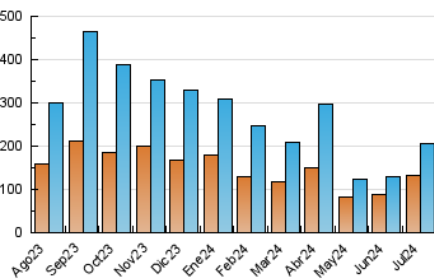

4.3 Por meses

N. únicos / Visitas (x 1000)