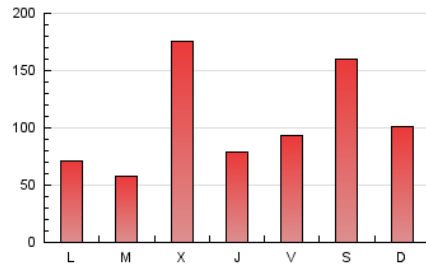

1. Cifras totales y promedios (Nacional e Internacional)

MES - AÑO	NAVEGADORES UNICOS	VISITAS	PAGINAS
Julio - 2024	132.187	205.237	325.544
PROMEDIO DIARIO	6.192	6.621	10.501
PROMEDIO LUNES-VIERNES	5.691	6.082	9.601
PROMEDIO SABADO-DOMINGO	7.635	8.169	13.089
PAGINAS / VISITAS	1,59		
DURACION MEDIA VISITAS	0:01:48		
TIEMPO INTERACCIÓN MEDIO	0:01:25		

2. Secciones (Nacional e Internacional)

	PAGINAS	%
HOME	17.799	5.47 %
RESTO	307.745	94.53 %

3. Por día del mes (Nacional e Internacional)

Día	N. únicos	Visitas	Páginas	Día	N. únicos	Visitas	Páginas	Día	N. únicos	Visitas	Páginas
1	3.479	3.794	5.930	11	4.433	4.895	6.949	21	2.713	2.924	4.899
2	3.586	3.936	6.373	12	2.230	2.472	4.305	22	2.352	2.665	4.199
3	4.467	4.809	7.371	13	2.028	2.233	3.398	23	3.305	3.681	5.890
4	3.003	3.292	5.241	14	5.430	5.701	8.886	24	6.044	6.572	10.295
5	10.922	11.849	17.272	15	4.334	4.656	7.181	25	2.329	2.586	4.264
6	23.432	24.810	39.981	16	3.262	3.572	5.585	26	2.104	2.377	3.707
7	12.863	13.621	22.205	17	33.185	33.361	54.347	27	3.328	3.539	5.067
8	7.502	7.966	12.306	18	8.482	8.978	15.132	28	2.944	3.210	4.565
9	4.518	4.896	7.911	19	6.531	7.306	12.154	29	3.686	4.026	5.925
10	6.592	7.145	10.739	20	8.343	9.315	15.709	30	1.551	1.813	2.886
								31	2.986	3.237	4.872

4. Gráficas (Nacional e Internacional)

4.1 Por día de la semana (promedio)

N. únicos / Visitas (x 100)

Páginas (x 100)

4.2 Por franja horaria (promedio)

Visitas_ (x 1000)

Páginas (x 1000)

4.3 Por meses