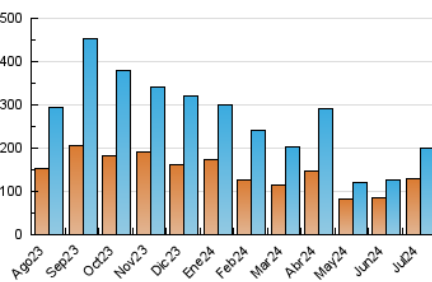

4.3 Por meses

N. únicos / Visitas (x 1000)