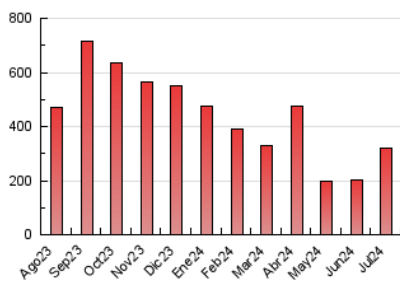

Páginas (x 1000)