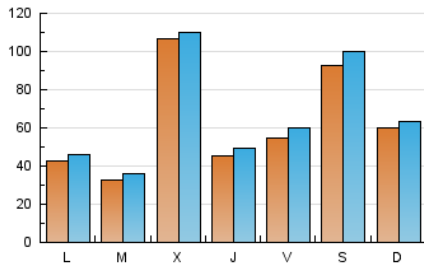

4. Gráficas (Nacional e Internacional)

4.1 Por día de la semana (promedio)

N. únicos / Visitas (x 100)