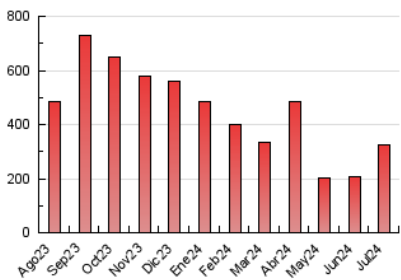

Páginas (x 1000)