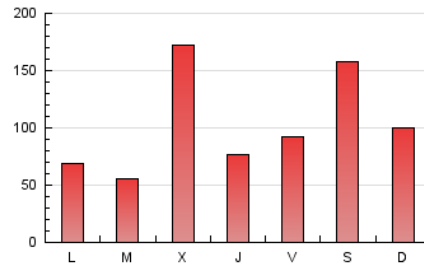

Páginas (x 100)