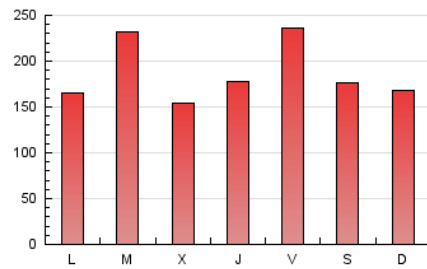

1. Cifras totales y promedios (Nacional)

MES - AÑO	NAVEGADORES UNICOS	VISITAS	PAGINAS
Septiembre - 2024	182.284	353.956	557.579
PROMEDIO DIARIO	10.284	11.799	18.586
PROMEDIO LUNES-VIERNES	10.484	12.083	19.190
PROMEDIO SABADO-DOMINGO	9.817	11.135	17.177
PAGINAS / VISITAS	1,58		
DURACION MEDIA VISITAS	0:02:09		
TIEMPO INTERACCIÓN MEDIO	0:02:06		

2. Secciones (Nacional)

	PAGINAS	%
HOME	24.184	4.34 %
RESTO	533.395	95.66 %

3. Por día del mes (Nacional)

Día	N. únicos	Visitas	Páginas	Día	N. únicos	Visitas	Páginas	Día	N. únicos	Visitas	Páginas
1	4.621	5.313	8.535	11	10.843	12.203	19.976	21	7.218	7.895	12.148
2	6.231	7.172	11.473	12	8.871	10.348	16.660	22	8.743	9.689	15.129
3	9.227	10.728	16.931	13	11.361	13.226	20.468	23	3.445	3.933	6.214
4	6.464	7.570	11.650	14	7.454	8.188	13.152	24	5.810	6.577	9.910
5	8.724	10.159	15.828	15	6.265	7.098	10.393	25	6.409	7.221	11.381
6	27.849	31.693	50.304	16	5.930	6.655	10.854	26	9.037	10.496	16.613
7	20.933	23.782	36.481	17	12.172	13.945	21.505	27	5.398	6.159	10.236
8	24.048	28.179	42.914	18	10.528	12.307	18.478	28	5.007	5.572	8.960
9	18.399	21.223	33.504	19	12.075	13.700	22.007	29	4.063	4.500	6.884
10	22.635	27.021	44.512	20	7.855	8.799	13.645	30	10.905	12.605	20.834

4. Gráficas (Nacional)

4.1 Por día de la semana (promedio)

N. únicos / Visitas (x 100)

Páginas (x 100)

4.2 Por franja horaria (promedio)

Visitas_ (x 1000)

Páginas (x 1000)

4.3 Por meses