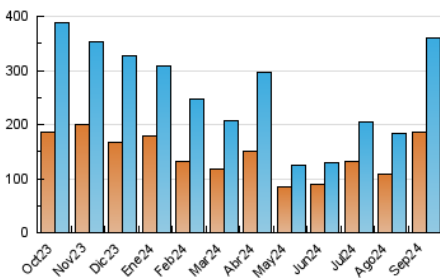

4.3 Por meses

N. únicos / Visitas (x 1000)