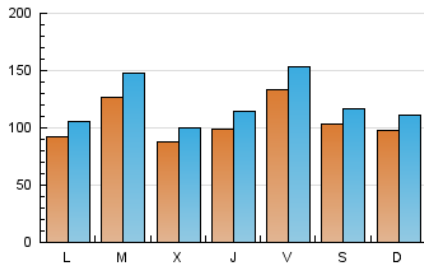

1. Cifras totales y promedios (Nacional e Internacional)

MES - AÑO	NAVEGADORES UNICOS	VISITAS	PAGINAS
Septiembre - 2024	186.600	361.019	568.432
PROMEDIO DIARIO	10.497	12.034	18.948
PROMEDIO LUNES-VIERNES	10.701	12.318	19.561
PROMEDIO SABADO-DOMINGO	10.021	11.371	17.517
PAGINAS / VISITAS	1,57		
DURACION MEDIA VISITAS	0:02:08		
TIEMPO INTERACCIÓN MEDIO	0:02:05		

2. Secciones (Nacional e Internacional)

	PAGINAS	%
HOME	25.055	4.41 %
RESTO	543.377	95.59 %

3. Por día del mes (Nacional e Internacional)

Día	N. únicos	Visitas	Páginas	Día	N. únicos	Visitas	Páginas	Día	N. únicos	Visitas	Páginas
1	4.744	5.450	8.720	11	11.083	12.486	20.418	21	7.415	8.103	12.440
2	6.382	7.303	11.713	12	9.056	10.601	16.994	22	8.943	9.876	15.476
3	9.421	10.913	17.276	13	11.573	13.510	20.875	23	3.542	4.035	6.363
4	6.649	7.755	11.937	14	7.622	8.403	13.473	24	5.940	6.721	10.122
5	8.917	10.396	16.177	15	6.467	7.324	10.710	25	6.610	7.392	11.680
6	28.259	32.240	51.087	16	6.133	6.854	11.093	26	9.243	10.703	16.937
7	21.365	24.332	37.149	17	12.356	14.200	21.852	27	5.570	6.337	10.523
8	24.333	28.547	43.498	18	10.756	12.453	18.827	28	5.128	5.716	9.142
9	18.747	21.662	34.101	19	12.309	13.916	22.400	29	4.170	4.592	7.043
10	23.027	27.235	45.198	20	8.056	9.126	13.979	30	11.097	12.838	21.229

4. Gráficas (Nacional e Internacional)

4.1 Por día de la semana (promedio)

N. únicos / Visitas (x 100)

Páginas (x 100)

4.2 Por franja horaria (promedio)

Visitas_ (x 1000)

Páginas (x 1000)

4.3 Por meses