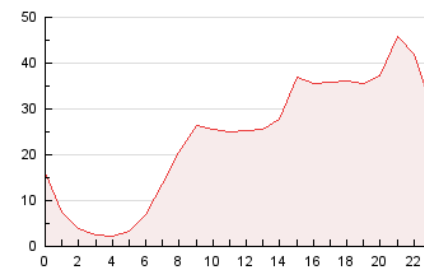

2. Secciones (Nacional e Internacional)

	PAGINAS	%
HOME	25.055	4.41 %
RESTO	543.377	95.59 %

3. Por día del mes (Nacional e Internacional)

Día	N. únicos	Visitas	Páginas	Día	N. únicos	Visitas	Páginas	Día	N. únicos	Visitas	Páginas
1	4.744	5.450	8.720	11	11.083	12.486	20.418	21	7.415	8.103	12.440
2	6.382	7.303	11.713	12	9.056	10.601	16.994	22	8.943	9.876	15.476
3	9.421	10.913	17.276	13	11.573	13.510	20.875	23	3.542	4.035	6.363
4	6.649	7.755	11.937	14	7.622	8.403	13.473	24	5.940	6.721	10.122
5	8.917	10.396	16.177	15	6.467	7.324	10.710	25	6.610	7.392	11.680
6	28.259	32.240	51.087	16	6.133	6.854	11.093	26	9.243	10.703	16.937
7	21.365	24.332	37.149	17	12.356	14.200	21.852	27	5.570	6.337	10.523
8	24.333	28.547	43.498	18	10.756	12.453	18.827	28	5.128	5.716	9.142
9	18.747	21.662	34.101	19	12.309	13.916	22.400	29	4.170	4.592	7.043
10	23.027	27.235	45.198	20	8.056	9.126	13.979	30	11.097	12.838	21.229

4. Gráficas (Nacional e Internacional)

4.1 Por día de la semana (promedio)

N. únicos / Visitas (x 100)

Páginas (x 100)

4.2 Por franja horaria (promedio)

Visitas_ (x 1000)

Páginas (x 1000)

4.3 Por meses