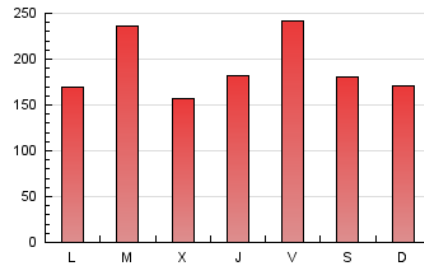

1. Cifras totales y promedios (Nacional e Internacional)

MES - AÑO	NAVEGADORES UNICOS	VISITAS	PAGINAS
Septiembre - 2024	186.600	361.019	568.432
PROMEDIO DIARIO	10.497	12.034	18.948
PROMEDIO LUNES-VIERNES	10.701	12.318	19.561
PROMEDIO SABADO-DOMINGO	10.021	11.371	17.517
PAGINAS / VISITAS	1,57		
DURACION MEDIA VISITAS	0:02:08		
TIEMPO INTERACCIÓN MEDIO	0:02:05		

2. Secciones (Nacional e Internacional)

	PAGINAS	%
HOME	25.055	4.41 %
RESTO	543.377	95.59 %

3. Por día del mes (Nacional e Internacional)

Día	N. únicos	Visitas	Páginas	Día	N. únicos	Visitas	Páginas	Día	N. únicos	Visitas	Páginas
1	4.744	5.450	8.720	11	11.083	12.486	20.418	21	7.415	8.103	12.440
2	6.382	7.303	11.713	12	9.056	10.601	16.994	22	8.943	9.876	15.476
3	9.421	10.913	17.276	13	11.573	13.510	20.875	23	3.542	4.035	6.363
4	6.649	7.755	11.937	14	7.622	8.403	13.473	24	5.940	6.721	10.122
5	8.917	10.396	16.177	15	6.467	7.324	10.710	25	6.610	7.392	11.680
6	28.259	32.240	51.087	16	6.133	6.854	11.093	26	9.243	10.703	16.937
7	21.365	24.332	37.149	17	12.356	14.200	21.852	27	5.570	6.337	10.523
8	24.333	28.547	43.498	18	10.756	12.453	18.827	28	5.128	5.716	9.142
9	18.747	21.662	34.101	19	12.309	13.916	22.400	29	4.170	4.592	7.043
10	23.027	27.235	45.198	20	8.056	9.126	13.979	30	11.097	12.838	21.229

4. Gráficas (Nacional e Internacional)

4.1 Por día de la semana (promedio)

N. únicos / Visitas (x 100)

Páginas (x 100)

4.2 Por franja horaria (promedio)

Visitas_ (x 1000)

Páginas (x 1000)

4.3 Por meses