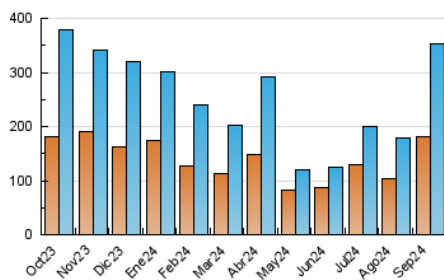

2. Secciones (Nacional)

	PAGINAS	%
HOME	24.184	4.34 %
RESTO	533.395	95.66 %

3. Por día del mes (Nacional)

Día	N. únicos	Visitas	Páginas	Día	N. únicos	Visitas	Páginas	Día	N. únicos	Visitas	Páginas
1	4.621	5.313	8.535	11	10.843	12.203	19.976	21	7.218	7.895	12.148
2	6.231	7.172	11.473	12	8.871	10.348	16.660	22	8.743	9.689	15.129
3	9.227	10.728	16.931	13	11.361	13.226	20.468	23	3.445	3.933	6.214
4	6.464	7.570	11.650	14	7.454	8.188	13.152	24	5.810	6.577	9.910
5	8.724	10.159	15.828	15	6.265	7.098	10.393	25	6.409	7.221	11.381
6	27.849	31.693	50.304	16	5.930	6.655	10.854	26	9.037	10.496	16.613
7	20.933	23.782	36.481	17	12.172	13.945	21.505	27	5.398	6.159	10.236
8	24.048	28.179	42.914	18	10.528	12.307	18.478	28	5.007	5.572	8.960
9	18.399	21.223	33.504	19	12.075	13.700	22.007	29	4.063	4.500	6.884
10	22.635	27.021	44.512	20	7.855	8.799	13.645	30	10.905	12.605	20.834

4. Gráficas (Nacional)

4.1 Por día de la semana (promedio)

N. únicos / Visitas (x 100)

Páginas (x 100)

4.2 Por franja horaria (promedio)

Visitas_ (x 1000)

Páginas (x 1000)

4.3 Por meses

N. únicos / Visitas (x 1000)

Páginas (x 1000)

5. Observaciones

Este Medio Electrónico de Comunicación ha sido medido por la herramienta Google Analytics de Google (GA4).

6. Definiciones básicas (Para más información ver Normas Técnicas para el Control de los Medios Electrónicos de Comunicación)

Visita:

Una secuencia ininterrumpida de páginas servidas a un usuario válido. Si dicho usuario no realiza peticiones de páginas en un periodo de tiempo (30 min) la siguiente petición constituirá el inicio de una nueva visita.