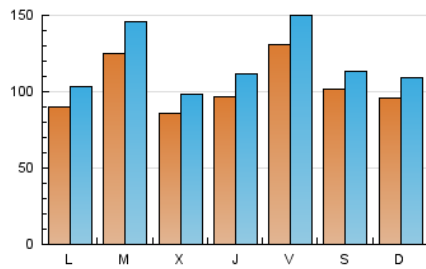

1. Cifras totales y promedios (Nacional)

MES - AÑO	NAVEGADORES UNICOS	VISITAS	PAGINAS
Septiembre - 2024	182.284	353.956	557.579
PROMEDIO DIARIO	10.284	11.799	18.586
PROMEDIO LUNES-VIERNES	10.484	12.083	19.190
PROMEDIO SABADO-DOMINGO	9.817	11.135	17.177
PAGINAS / VISITAS	1,58		
DURACION MEDIA VISITAS	0:02:09		
TIEMPO INTERACCIÓN MEDIO	0:02:06		

2. Secciones (Nacional)

	PAGINAS	%
HOME	24.184	4.34 %
RESTO	533.395	95.66 %

3. Por día del mes (Nacional)

Día	N. únicos	Visitas	Páginas	Día	N. únicos	Visitas	Páginas	Día	N. únicos	Visitas	Páginas
1	4.621	5.313	8.535	11	10.843	12.203	19.976	21	7.218	7.895	12.148
2	6.231	7.172	11.473	12	8.871	10.348	16.660	22	8.743	9.689	15.129
3	9.227	10.728	16.931	13	11.361	13.226	20.468	23	3.445	3.933	6.214
4	6.464	7.570	11.650	14	7.454	8.188	13.152	24	5.810	6.577	9.910
5	8.724	10.159	15.828	15	6.265	7.098	10.393	25	6.409	7.221	11.381
6	27.849	31.693	50.304	16	5.930	6.655	10.854	26	9.037	10.496	16.613
7	20.933	23.782	36.481	17	12.172	13.945	21.505	27	5.398	6.159	10.236
8	24.048	28.179	42.914	18	10.528	12.307	18.478	28	5.007	5.572	8.960
9	18.399	21.223	33.504	19	12.075	13.700	22.007	29	4.063	4.500	6.884
10	22.635	27.021	44.512	20	7.855	8.799	13.645	30	10.905	12.605	20.834

4. Gráficas (Nacional)

4.1 Por día de la semana (promedio)

N. únicos / Visitas (x 100)

Páginas (x 100)

4.2 Por franja horaria (promedio)

Visitas_ (x 1000)

Páginas (x 1000)

4.3 Por meses