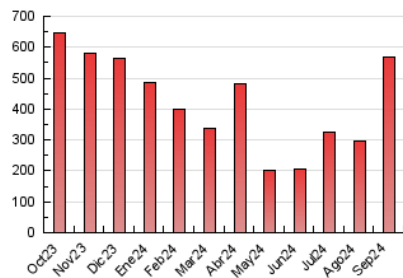

Páginas (x 1000)