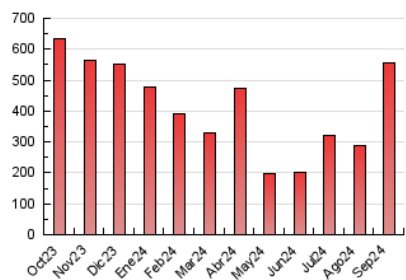

1. Cifras totales y promedios (Nacional)

MES - AÑO	NAVEGADORES UNICOS	VISITAS	PAGINAS
Septiembre - 2024	182.284	353.956	557.579
PROMEDIO DIARIO	10.284	11.799	18.586
PROMEDIO LUNES-VIERNES	10.484	12.083	19.190
PROMEDIO SABADO-DOMINGO	9.817	11.135	17.177
PAGINAS / VISITAS	1,58		
DURACION MEDIA VISITAS	0:02:09		
TIEMPO INTERACCIÓN MEDIO	0:02:06		

2. Secciones (Nacional)

	PAGINAS	%
HOME	24.184	4.34 %
RESTO	533.395	95.66 %

3. Por día del mes (Nacional)

Día	N. únicos	Visitas	Páginas	Día	N. únicos	Visitas	Páginas	Día	N. únicos	Visitas	Páginas
1	4.621	5.313	8.535	11	10.843	12.203	19.976	21	7.218	7.895	12.148
2	6.231	7.172	11.473	12	8.871	10.348	16.660	22	8.743	9.689	15.129
3	9.227	10.728	16.931	13	11.361	13.226	20.468	23	3.445	3.933	6.214
4	6.464	7.570	11.650	14	7.454	8.188	13.152	24	5.810	6.577	9.910
5	8.724	10.159	15.828	15	6.265	7.098	10.393	25	6.409	7.221	11.381
6	27.849	31.693	50.304	16	5.930	6.655	10.854	26	9.037	10.496	16.613
7	20.933	23.782	36.481	17	12.172	13.945	21.505	27	5.398	6.159	10.236
8	24.048	28.179	42.914	18	10.528	12.307	18.478	28	5.007	5.572	8.960
9	18.399	21.223	33.504	19	12.075	13.700	22.007	29	4.063	4.500	6.884
10	22.635	27.021	44.512	20	7.855	8.799	13.645	30	10.905	12.605	20.834

4. Gráficas (Nacional)

4.1 Por día de la semana (promedio)

N. únicos / Visitas (x 100)

Páginas (x 100)

4.2 Por franja horaria (promedio)

Visitas_ (x 1000)

Páginas (x 1000)

4.3 Por meses

N. únicos / Visitas (x 1000)

Páginas (x 1000)

5. Observaciones

Este Medio Electrónico de Comunicación ha sido medido por la herramienta Google Analytics de Google (GA4).

6. Definiciones básicas (Para más información ver Normas Técnicas para el Control de los Medios Electrónicos de Comunicación)