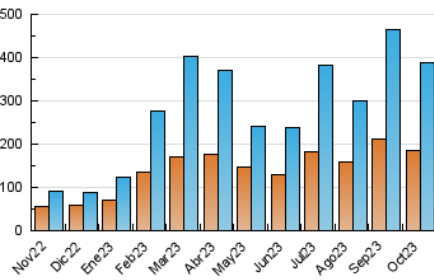

4.2 Por franja horaria (promedio)

Visitas_ (x 1000)

Páginas (x 1000)

4.3 Por meses

N. únicos / Visitas (x 1000)