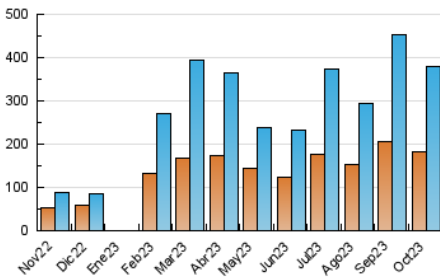

2. Secciones (Nacional)

	PAGINAS	%
HOME	24.313	3.83 %
RESTO	610.520	96.17 %

3. Por día del mes (Nacional)

Día	N. únicos	Visitas	Páginas	Día	N. únicos	Visitas	Páginas	Día	N. únicos	Visitas	Páginas
1	4.810	5.370	8.714	11	16.930	18.903	32.926	21	2.207	2.504	4.250
2	9.993	10.987	18.402	12	10.281	11.319	18.683	22	2.329	2.619	4.514
3	19.527	21.334	36.734	13	12.786	13.727	21.405	23	2.953	3.368	6.080
4	14.769	16.575	28.917	14	9.150	9.951	15.003	24	2.486	2.873	4.971
5	13.647	15.117	25.660	15	11.955	12.926	21.584	25	2.395	2.764	4.506
6	15.874	17.856	28.841	16	12.600	13.612	23.658	26	3.989	4.459	6.819
7	10.543	11.356	18.799	17	22.196	27.468	46.732	27	27.416	30.235	49.337
8	7.963	8.537	14.925	18	21.627	23.847	41.434	28	9.723	10.197	18.287
9	16.096	17.896	28.345	19	6.834	7.515	12.696	29	5.320	5.806	10.069
10	32.751	35.644	58.081	20	3.407	3.817	6.604	30	6.783	7.471	11.887
								31	3.147	3.579	5.970

4. Gráficas (Nacional)

4.1 Por día de la semana (promedio)

N. únicos / Visitas (x 100)

Páginas (x 100)

4.2 Por franja horaria (promedio)

Visitas_ (x 1000)

Páginas (x 1000)

4.3 Por meses

N. únicos / Visitas (x 1000)

Páginas (x 1000)

5. Observaciones

Este Medio Electrónico de Comunicación ha sido medido por la herramienta Google Analytics de Google (GA4)

6. Definiciones básicas (Para más información ver Normas Técnicas para el Control de los Medios Electrónicos de Comunicación)

Visita:

Una secuencia ininterrumpida de páginas servidas a un usuario válido. Si dicho usuario no realiza peticiones de páginas en un periodo de tiempo (30 min) la siguiente petición constituirá el inicio de una nueva visita.