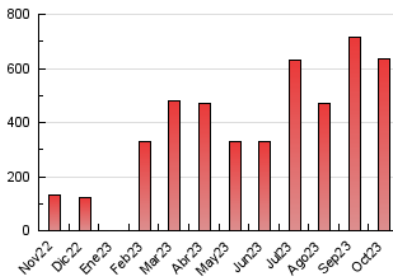

2. Secciones (Nacional)

	PAGINAS	%
HOME	24.313	3.83 %
RESTO	610.520	96.17 %

3. Por día del mes (Nacional)

Día	N. únicos	Visitas	Páginas	Día	N. únicos	Visitas	Páginas	Día	N. únicos	Visitas	Páginas
1	4.810	5.370	8.714	11	16.930	18.903	32.926	21	2.207	2.504	4.250
2	9.993	10.987	18.402	12	10.281	11.319	18.683	22	2.329	2.619	4.514
3	19.527	21.334	36.734	13	12.786	13.727	21.405	23	2.953	3.368	6.080
4	14.769	16.575	28.917	14	9.150	9.951	15.003	24	2.486	2.873	4.971
5	13.647	15.117	25.660	15	11.955	12.926	21.584	25	2.395	2.764	4.506
6	15.874	17.856	28.841	16	12.600	13.612	23.658	26	3.989	4.459	6.819
7	10.543	11.356	18.799	17	22.196	27.468	46.732	27	27.416	30.235	49.337
8	7.963	8.537	14.925	18	21.627	23.847	41.434	28	9.723	10.197	18.287
9	16.096	17.896	28.345	19	6.834	7.515	12.696	29	5.320	5.806	10.069
10	32.751	35.644	58.081	20	3.407	3.817	6.604	30	6.783	7.471	11.887
								31	3.147	3.579	5.970

4. Gráficas (Nacional)

4.1 Por día de la semana (promedio)

N. únicos / Visitas (x 100)

Páginas (x 100)

4.2 Por franja horaria (promedio)

Visitas_ (x 1000)

Páginas (x 1000)

4.3 Por meses

N. únicos / Visitas (x 1000)

Páginas (x 1000)

5. Observaciones

Este Medio Electrónico de Comunicación ha sido medido por la herramienta Google Analytics de Google (GA4)

6. Definiciones básicas (Para más información ver Normas Técnicas para el Control de los Medios Electrónicos de Comunicación)

Visita:

Una secuencia ininterrumpida de páginas servidas a un usuario válido. Si dicho usuario no realiza peticiones de páginas en un periodo de tiempo (30 min) la siguiente petición constituirá el inicio de una nueva visita.