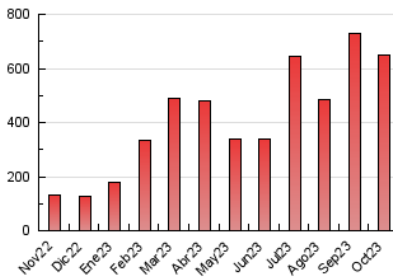

Páginas (x 1000)