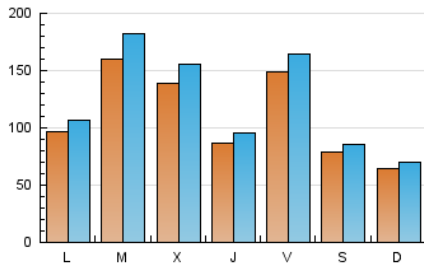

1. Cifras totales y promedios (Nacional)

MES - AÑO	NAVEGADORES UNICOS	VISITAS	PAGINAS
Octubre - 2023	181.409	379.632	634.833
PROMEDIO DIARIO	11.048	12.246	20.478
PROMEDIO LUNES-VIERNES	12.659	14.108	23.577
PROMEDIO SABADO-DOMINGO	7.111	7.696	12.905
PAGINAS / VISITAS	1,67		
DURACION MEDIA VISITAS	0:02:26		
TIEMPO INTERACCIÓN MEDIO	0:02:42		

2. Secciones (Nacional)

	PAGINAS	%
HOME	24.313	3.83 %
RESTO	610.520	96.17 %

3. Por día del mes (Nacional)

Día	N. únicos	Visitas	Páginas	Día	N. únicos	Visitas	Páginas	Día	N. únicos	Visitas	Páginas
1	4.810	5.370	8.714	11	16.930	18.903	32.926	21	2.207	2.504	4.250
2	9.993	10.987	18.402	12	10.281	11.319	18.683	22	2.329	2.619	4.514
3	19.527	21.334	36.734	13	12.786	13.727	21.405	23	2.953	3.368	6.080
4	14.769	16.575	28.917	14	9.150	9.951	15.003	24	2.486	2.873	4.971
5	13.647	15.117	25.660	15	11.955	12.926	21.584	25	2.395	2.764	4.506
6	15.874	17.856	28.841	16	12.600	13.612	23.658	26	3.989	4.459	6.819
7	10.543	11.356	18.799	17	22.196	27.468	46.732	27	27.416	30.235	49.337
8	7.963	8.537	14.925	18	21.627	23.847	41.434	28	9.723	10.197	18.287
9	16.096	17.896	28.345	19	6.834	7.515	12.696	29	5.320	5.806	10.069
10	32.751	35.644	58.081	20	3.407	3.817	6.604	30	6.783	7.471	11.887
								31	3.147	3.579	5.970

4. Gráficas (Nacional)

4.1 Por día de la semana (promedio)

N. únicos / Visitas (x 100)

Páginas (x 100)

4.2 Por franja horaria (promedio)

Visitas_ (x 1000)

Páginas (x 1000)

4.3 Por meses