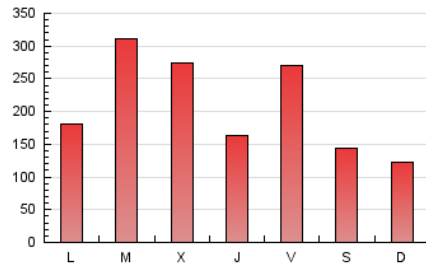

1. Cifras totales y promedios (Nacional e Internacional)

MES - AÑO	NAVEGADORES UNICOS	VISITAS	PAGINAS
Octubre - 2023	185.930	387.588	647.859
PROMEDIO DIARIO	11.287	12.503	20.899
PROMEDIO LUNES-VIERNES	12.919	14.382	24.038
PROMEDIO SABADO-DOMINGO	7.300	7.909	13.226
PAGINAS / VISITAS	1,67		
DURACION MEDIA VISITAS	0:02:25		
TIEMPO INTERACCIÓN MEDIO	0:02:41		

2. Secciones (Nacional e Internacional)

	PAGINAS	%
HOME	25.464	3.93 %
RESTO	622.395	96.07 %

3. Por día del mes (Nacional e Internacional)

Día	N. únicos	Visitas	Páginas	Día	N. únicos	Visitas	Páginas	Día	N. únicos	Visitas	Páginas
1	4.912	5.498	8.893	11	17.313	19.268	33.597	21	2.290	2.599	4.425
2	10.156	11.140	18.739	12	10.534	11.644	19.112	22	2.416	2.718	4.668
3	19.841	21.562	37.274	13	13.113	14.096	22.112	23	3.041	3.472	6.213
4	15.070	16.825	29.312	14	9.457	10.275	15.545	24	2.592	2.982	5.166
5	13.929	15.409	26.230	15	12.202	13.137	21.944	25	2.499	2.920	4.683
6	16.127	18.157	29.375	16	12.777	13.852	24.120	26	4.093	4.573	6.998
7	10.767	11.672	19.160	17	22.525	27.802	47.357	27	27.896	30.589	50.075
8	8.155	8.796	15.279	18	22.071	24.329	42.332	28	10.022	10.475	18.813
9	16.381	18.295	28.808	19	7.034	7.743	13.016	29	5.475	6.010	10.305
10	33.449	36.312	59.173	20	3.516	3.965	6.790	30	7.010	7.774	12.214
								31	3.249	3.699	6.131

4. Gráficas (Nacional e Internacional)

4.1 Por día de la semana (promedio)

N. únicos / Visitas (x 100)

Páginas (x 100)

4.2 Por franja horaria (promedio)

Visitas_ (x 1000)

Páginas (x 1000)

4.3 Por meses