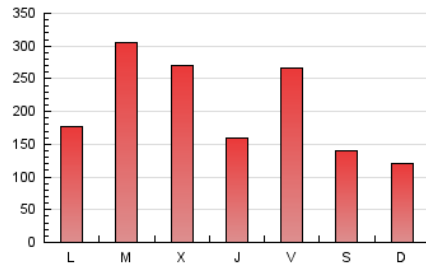

1. Cifras totales y promedios (Nacional)

MES - AÑO	NAVEGADORES UNICOS	VISITAS	PAGINAS
Octubre - 2023	181.409	379.632	634.833
PROMEDIO DIARIO	11.048	12.246	20.478
PROMEDIO LUNES-VIERNES	12.659	14.108	23.577
PROMEDIO SABADO-DOMINGO	7.111	7.696	12.905
PAGINAS / VISITAS	1,67		
DURACION MEDIA VISITAS	0:02:26		
TIEMPO INTERACCIÓN MEDIO	0:02:42		

2. Secciones (Nacional)

	PAGINAS	%
HOME	24.313	3.83 %
RESTO	610.520	96.17 %

3. Por día del mes (Nacional)

Día	N. únicos	Visitas	Páginas	Día	N. únicos	Visitas	Páginas	Día	N. únicos	Visitas	Páginas
1	4.810	5.370	8.714	11	16.930	18.903	32.926	21	2.207	2.504	4.250
2	9.993	10.987	18.402	12	10.281	11.319	18.683	22	2.329	2.619	4.514
3	19.527	21.334	36.734	13	12.786	13.727	21.405	23	2.953	3.368	6.080
4	14.769	16.575	28.917	14	9.150	9.951	15.003	24	2.486	2.873	4.971
5	13.647	15.117	25.660	15	11.955	12.926	21.584	25	2.395	2.764	4.506
6	15.874	17.856	28.841	16	12.600	13.612	23.658	26	3.989	4.459	6.819
7	10.543	11.356	18.799	17	22.196	27.468	46.732	27	27.416	30.235	49.337
8	7.963	8.537	14.925	18	21.627	23.847	41.434	28	9.723	10.197	18.287
9	16.096	17.896	28.345	19	6.834	7.515	12.696	29	5.320	5.806	10.069
10	32.751	35.644	58.081	20	3.407	3.817	6.604	30	6.783	7.471	11.887
								31	3.147	3.579	5.970

4. Gráficas (Nacional)

4.1 Por día de la semana (promedio)

N. únicos / Visitas (x 100)

Páginas (x 100)

4.2 Por franja horaria (promedio)

Visitas_ (x 1000)

Páginas (x 1000)

4.3 Por meses