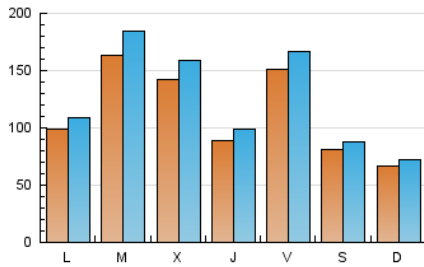

1. Cifras totales y promedios (Nacional e Internacional)

MES - AÑO	NAVEGADORES UNICOS	VISITAS	PAGINAS
Octubre - 2023	185.930	387.588	647.859
PROMEDIO DIARIO	11.287	12.503	20.899
PROMEDIO LUNES-VIERNES	12.919	14.382	24.038
PROMEDIO SABADO-DOMINGO	7.300	7.909	13.226
PAGINAS / VISITAS	1,67		
DURACION MEDIA VISITAS	0:02:25		
TIEMPO INTERACCIÓN MEDIO	0:02:41		

2. Secciones (Nacional e Internacional)

	PAGINAS	%
HOME	25.464	3.93 %
RESTO	622.395	96.07 %

3. Por día del mes (Nacional e Internacional)

Día	N. únicos	Visitas	Páginas	Día	N. únicos	Visitas	Páginas	Día	N. únicos	Visitas	Páginas
1	4.912	5.498	8.893	11	17.313	19.268	33.597	21	2.290	2.599	4.425
2	10.156	11.140	18.739	12	10.534	11.644	19.112	22	2.416	2.718	4.668
3	19.841	21.562	37.274	13	13.113	14.096	22.112	23	3.041	3.472	6.213
4	15.070	16.825	29.312	14	9.457	10.275	15.545	24	2.592	2.982	5.166
5	13.929	15.409	26.230	15	12.202	13.137	21.944	25	2.499	2.920	4.683
6	16.127	18.157	29.375	16	12.777	13.852	24.120	26	4.093	4.573	6.998
7	10.767	11.672	19.160	17	22.525	27.802	47.357	27	27.896	30.589	50.075
8	8.155	8.796	15.279	18	22.071	24.329	42.332	28	10.022	10.475	18.813
9	16.381	18.295	28.808	19	7.034	7.743	13.016	29	5.475	6.010	10.305
10	33.449	36.312	59.173	20	3.516	3.965	6.790	30	7.010	7.774	12.214
								31	3.249	3.699	6.131

4. Gráficas (Nacional e Internacional)

4.1 Por día de la semana (promedio)

N. únicos / Visitas (x 100)

Páginas (x 100)

4.2 Por franja horaria (promedio)

Visitas_ (x 1000)

Páginas (x 1000)

4.3 Por meses