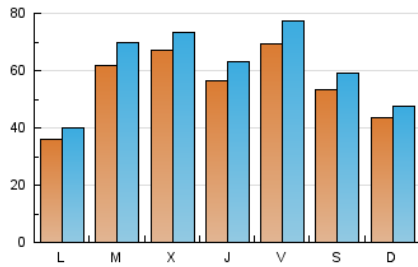

1. Cifras totales y promedios (Nacional)

MES - AÑO	NAVEGADORES UNICOS	VISITAS	PAGINAS
Octubre - 2024	122.208	193.065	291.146
PROMEDIO DIARIO	5.598	6.228	9.392
PROMEDIO LUNES-VIERNES	5.866	6.534	9.987
PROMEDIO SABADO-DOMINGO	4.829	5.347	7.679
PAGINAS / VISITAS	1,51		
DURACION MEDIA VISITAS	0:01:53		
TIEMPO INTERACCIÓN MEDIO	0:01:24		

2. Secciones (Nacional)

	PAGINAS	%
HOME	21.102	7.25 %
RESTO	270.044	92.75 %

3. Por día del mes (Nacional)

Día	N. únicos	Visitas	Páginas	Día	N. únicos	Visitas	Páginas	Día	N. únicos	Visitas	Páginas
1	11.863	13.622	21.486	11	5.286	5.946	7.650	21	1.955	2.297	3.535
2	9.541	10.720	17.167	12	5.211	5.838	7.216	22	3.479	3.937	6.217
3	10.448	11.871	17.558	13	5.397	5.808	7.201	23	3.727	4.129	6.232
4	13.866	15.463	22.299	14	5.479	6.034	9.356	24	3.570	3.989	6.135
5	7.456	8.339	12.993	15	3.823	4.365	7.123	25	3.553	3.997	5.999
6	4.340	4.937	7.477	16	12.772	13.490	20.099	26	4.645	5.127	7.613
7	3.095	3.583	5.897	17	11.085	12.090	18.104	27	5.689	6.139	9.305
8	3.724	4.399	7.087	18	5.039	5.543	8.066	28	3.786	4.170	6.512
9	3.315	3.726	6.162	19	3.973	4.405	6.331	29	8.071	8.655	13.855
10	722	834	1.432	20	1.921	2.181	3.298	30	4.216	4.595	7.302
								31	2.495	2.836	4.439

4. Gráficas (Nacional)

4.1 Por día de la semana (promedio)

N. únicos / Visitas (x 100)

Páginas (x 100)

4.2 Por franja horaria (promedio)

Visitas_ (x 1000)

Páginas (x 1000)

4.3 Por meses