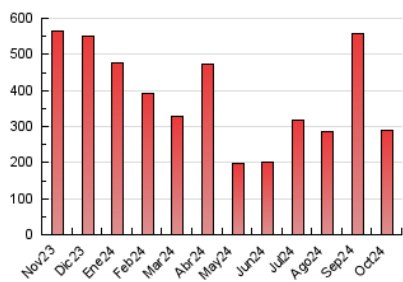

1. Cifras totales y promedios (Nacional)

MES - AÑO	NAVEGADORES UNICOS	VISITAS	PAGINAS
Octubre - 2024	122.208	193.065	291.146
PROMEDIO DIARIO	5.598	6.228	9.392
PROMEDIO LUNES-VIERNES	5.866	6.534	9.987
PROMEDIO SABADO-DOMINGO	4.829	5.347	7.679
PAGINAS / VISITAS	1,51		
DURACION MEDIA VISITAS	0:01:53		
TIEMPO INTERACCIÓN MEDIO	0:01:24		

2. Secciones (Nacional)

	PAGINAS	%
HOME	21.102	7.25 %
RESTO	270.044	92.75 %

3. Por día del mes (Nacional)

Día	N. únicos	Visitas	Páginas	Día	N. únicos	Visitas	Páginas	Día	N. únicos	Visitas	Páginas
1	11.863	13.622	21.486	11	5.286	5.946	7.650	21	1.955	2.297	3.535
2	9.541	10.720	17.167	12	5.211	5.838	7.216	22	3.479	3.937	6.217
3	10.448	11.871	17.558	13	5.397	5.808	7.201	23	3.727	4.129	6.232
4	13.866	15.463	22.299	14	5.479	6.034	9.356	24	3.570	3.989	6.135
5	7.456	8.339	12.993	15	3.823	4.365	7.123	25	3.553	3.997	5.999
6	4.340	4.937	7.477	16	12.772	13.490	20.099	26	4.645	5.127	7.613
7	3.095	3.583	5.897	17	11.085	12.090	18.104	27	5.689	6.139	9.305
8	3.724	4.399	7.087	18	5.039	5.543	8.066	28	3.786	4.170	6.512
9	3.315	3.726	6.162	19	3.973	4.405	6.331	29	8.071	8.655	13.855
10	722	834	1.432	20	1.921	2.181	3.298	30	4.216	4.595	7.302
								31	2.495	2.836	4.439

4. Gráficas (Nacional)

4.1 Por día de la semana (promedio)

N. únicos / Visitas (x 100)

Páginas (x 100)

4.2 Por franja horaria (promedio)

Visitas_ (x 1000)

Páginas (x 1000)

4.3 Por meses

N. únicos / Visitas (x 1000)

Páginas (x 1000)

5. Observaciones

Este Medio Electrónico de Comunicación ha sido medido por la herramienta Google Analytics de Google (GA4).

6. Definiciones básicas (Para más información ver Normas Técnicas para el Control de los Medios Electrónicos de Comunicación)