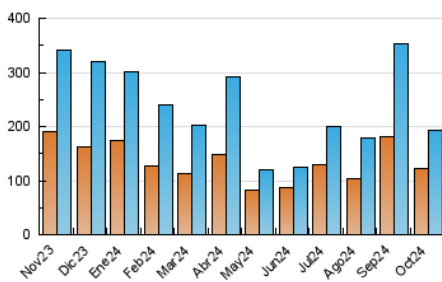

4.3 Por meses

N. únicos / Visitas (x 1000)