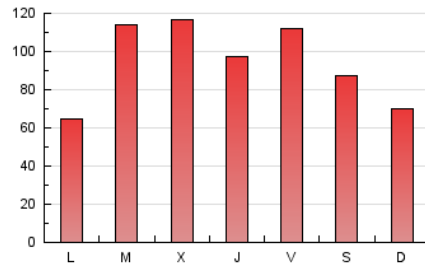

1. Cifras totales y promedios (Nacional e Internacional)

MES - AÑO	NAVEGADORES UNICOS	VISITAS	PAGINAS
Octubre - 2024	126.145	197.860	297.916
PROMEDIO DIARIO	5.741	6.383	9.610
PROMEDIO LUNES-VIERNES	6.017	6.699	10.219
PROMEDIO SABADO-DOMINGO	4.945	5.474	7.859
PAGINAS / VISITAS	1,51		
DURACION MEDIA VISITAS	0:01:53		
TIEMPO INTERACCIÓN MEDIO	0:01:23		

2. Secciones (Nacional e Internacional)

	PAGINAS	%
HOME	21.914	7.36 %
RESTO	276.002	92.64 %

3. Por día del mes (Nacional e Internacional)

Día	N. únicos	Visitas	Páginas	Día	N. únicos	Visitas	Páginas	Día	N. únicos	Visitas	Páginas
1	12.078	13.854	21.912	11	5.426	6.089	7.861	21	2.038	2.386	3.660
2	9.784	10.966	17.569	12	5.343	5.982	7.377	22	3.575	4.031	6.354
3	10.671	12.093	17.907	13	5.519	5.969	7.367	23	3.860	4.284	6.426
4	14.064	15.715	22.629	14	5.619	6.202	9.567	24	3.712	4.138	6.353
5	7.594	8.515	13.234	15	3.937	4.502	7.327	25	3.659	4.104	6.157
6	4.424	5.028	7.643	16	13.014	13.782	20.391	26	4.776	5.252	7.834
7	3.187	3.686	6.048	17	11.339	12.356	18.436	27	5.842	6.282	9.540
8	3.852	4.522	7.284	18	5.159	5.670	8.240	28	3.944	4.321	6.722
9	3.445	3.870	6.346	19	4.082	4.516	6.496	29	8.272	8.860	14.174
10	771	887	1.502	20	1.977	2.247	3.383	30	4.380	4.742	7.553
								31	2.613	3.009	4.624

4. Gráficas (Nacional e Internacional)

4.1 Por día de la semana (promedio)

N. únicos / Visitas (x 100)

Páginas (x 100)

4.2 Por franja horaria (promedio)

Visitas_ (x 1000)

Páginas (x 1000)

4.3 Por meses