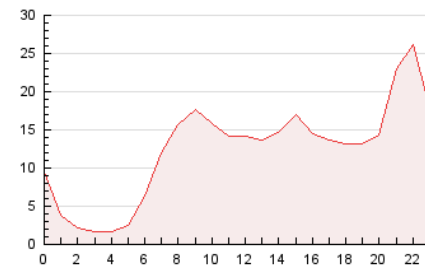

2. Secciones (Nacional e Internacional)

	PAGINAS	%
HOME	21.914	7.36 %
RESTO	276.002	92.64 %

3. Por día del mes (Nacional e Internacional)

Día	N. únicos	Visitas	Páginas	Día	N. únicos	Visitas	Páginas	Día	N. únicos	Visitas	Páginas
1	12.078	13.854	21.912	11	5.426	6.089	7.861	21	2.038	2.386	3.660
2	9.784	10.966	17.569	12	5.343	5.982	7.377	22	3.575	4.031	6.354
3	10.671	12.093	17.907	13	5.519	5.969	7.367	23	3.860	4.284	6.426
4	14.064	15.715	22.629	14	5.619	6.202	9.567	24	3.712	4.138	6.353
5	7.594	8.515	13.234	15	3.937	4.502	7.327	25	3.659	4.104	6.157
6	4.424	5.028	7.643	16	13.014	13.782	20.391	26	4.776	5.252	7.834
7	3.187	3.686	6.048	17	11.339	12.356	18.436	27	5.842	6.282	9.540
8	3.852	4.522	7.284	18	5.159	5.670	8.240	28	3.944	4.321	6.722
9	3.445	3.870	6.346	19	4.082	4.516	6.496	29	8.272	8.860	14.174
10	771	887	1.502	20	1.977	2.247	3.383	30	4.380	4.742	7.553
								31	2.613	3.009	4.624

4. Gráficas (Nacional e Internacional)

4.1 Por día de la semana (promedio)

N. únicos / Visitas (x 100)

Páginas (x 100)

4.2 Por franja horaria (promedio)

Visitas_ (x 1000)

Páginas (x 1000)

4.3 Por meses