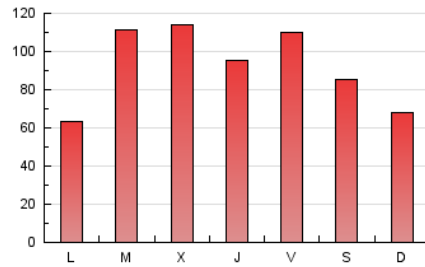

1. Cifras totales y promedios (Nacional)

MES - AÑO	NAVEGADORES UNICOS	VISITAS	PAGINAS
Octubre - 2024	122.208	193.065	291.146
PROMEDIO DIARIO	5.598	6.228	9.392
PROMEDIO LUNES-VIERNES	5.866	6.534	9.987
PROMEDIO SABADO-DOMINGO	4.829	5.347	7.679
PAGINAS / VISITAS	1,51		
DURACION MEDIA VISITAS	0:01:53		
TIEMPO INTERACCIÓN MEDIO	0:01:24		

2. Secciones (Nacional)

	PAGINAS	%
HOME	21.102	7.25 %
RESTO	270.044	92.75 %

3. Por día del mes (Nacional)

Día	N. únicos	Visitas	Páginas	Día	N. únicos	Visitas	Páginas	Día	N. únicos	Visitas	Páginas
1	11.863	13.622	21.486	11	5.286	5.946	7.650	21	1.955	2.297	3.535
2	9.541	10.720	17.167	12	5.211	5.838	7.216	22	3.479	3.937	6.217
3	10.448	11.871	17.558	13	5.397	5.808	7.201	23	3.727	4.129	6.232
4	13.866	15.463	22.299	14	5.479	6.034	9.356	24	3.570	3.989	6.135
5	7.456	8.339	12.993	15	3.823	4.365	7.123	25	3.553	3.997	5.999
6	4.340	4.937	7.477	16	12.772	13.490	20.099	26	4.645	5.127	7.613
7	3.095	3.583	5.897	17	11.085	12.090	18.104	27	5.689	6.139	9.305
8	3.724	4.399	7.087	18	5.039	5.543	8.066	28	3.786	4.170	6.512
9	3.315	3.726	6.162	19	3.973	4.405	6.331	29	8.071	8.655	13.855
10	722	834	1.432	20	1.921	2.181	3.298	30	4.216	4.595	7.302
								31	2.495	2.836	4.439

4. Gráficas (Nacional)

4.1 Por día de la semana (promedio)

N. únicos / Visitas (x 100)

Páginas (x 100)

4.2 Por franja horaria (promedio)

Visitas_ (x 1000)

Páginas (x 1000)

4.3 Por meses