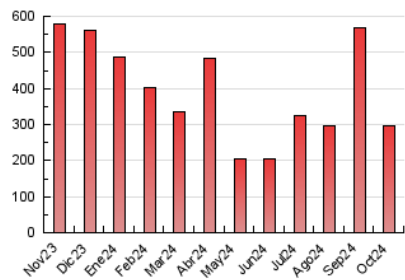

Páginas (x 1000)