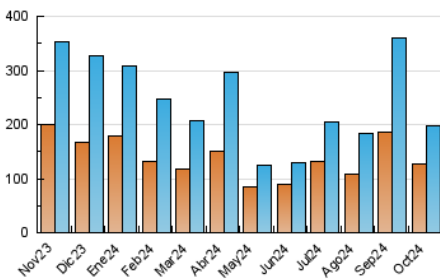

4.3 Por meses

N. únicos / Visitas (x 1000)