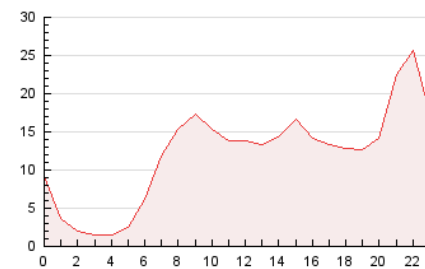

2. Secciones (Nacional)

	PAGINAS	%
HOME	21.102	7.25 %
RESTO	270.044	92.75 %

3. Por día del mes (Nacional)

Día	N. únicos	Visitas	Páginas	Día	N. únicos	Visitas	Páginas	Día	N. únicos	Visitas	Páginas
1	11.863	13.622	21.486	11	5.286	5.946	7.650	21	1.955	2.297	3.535
2	9.541	10.720	17.167	12	5.211	5.838	7.216	22	3.479	3.937	6.217
3	10.448	11.871	17.558	13	5.397	5.808	7.201	23	3.727	4.129	6.232
4	13.866	15.463	22.299	14	5.479	6.034	9.356	24	3.570	3.989	6.135
5	7.456	8.339	12.993	15	3.823	4.365	7.123	25	3.553	3.997	5.999
6	4.340	4.937	7.477	16	12.772	13.490	20.099	26	4.645	5.127	7.613
7	3.095	3.583	5.897	17	11.085	12.090	18.104	27	5.689	6.139	9.305
8	3.724	4.399	7.087	18	5.039	5.543	8.066	28	3.786	4.170	6.512
9	3.315	3.726	6.162	19	3.973	4.405	6.331	29	8.071	8.655	13.855
10	722	834	1.432	20	1.921	2.181	3.298	30	4.216	4.595	7.302
								31	2.495	2.836	4.439

4. Gráficas (Nacional)

4.1 Por día de la semana (promedio)

N. únicos / Visitas (x 100)

Páginas (x 100)

4.2 Por franja horaria (promedio)

Visitas_ (x 1000)

Páginas (x 1000)

4.3 Por meses