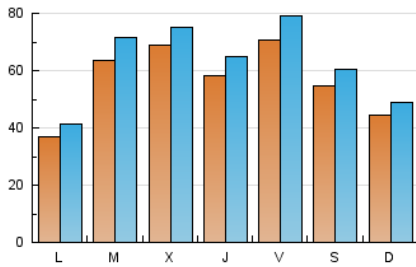

1. Cifras totales y promedios (Nacional e Internacional)

MES - AÑO	NAVEGADORES UNICOS	VISITAS	PAGINAS
Octubre - 2024	126.145	197.860	297.916
PROMEDIO DIARIO	5.741	6.383	9.610
PROMEDIO LUNES-VIERNES	6.017	6.699	10.219
PROMEDIO SABADO-DOMINGO	4.945	5.474	7.859
PAGINAS / VISITAS	1,51		
DURACION MEDIA VISITAS	0:01:53		
TIEMPO INTERACCIÓN MEDIO	0:01:23		

2. Secciones (Nacional e Internacional)

	PAGINAS	%
HOME	21.914	7.36 %
RESTO	276.002	92.64 %

3. Por día del mes (Nacional e Internacional)

Día	N. únicos	Visitas	Páginas	Día	N. únicos	Visitas	Páginas	Día	N. únicos	Visitas	Páginas
1	12.078	13.854	21.912	11	5.426	6.089	7.861	21	2.038	2.386	3.660
2	9.784	10.966	17.569	12	5.343	5.982	7.377	22	3.575	4.031	6.354
3	10.671	12.093	17.907	13	5.519	5.969	7.367	23	3.860	4.284	6.426
4	14.064	15.715	22.629	14	5.619	6.202	9.567	24	3.712	4.138	6.353
5	7.594	8.515	13.234	15	3.937	4.502	7.327	25	3.659	4.104	6.157
6	4.424	5.028	7.643	16	13.014	13.782	20.391	26	4.776	5.252	7.834
7	3.187	3.686	6.048	17	11.339	12.356	18.436	27	5.842	6.282	9.540
8	3.852	4.522	7.284	18	5.159	5.670	8.240	28	3.944	4.321	6.722
9	3.445	3.870	6.346	19	4.082	4.516	6.496	29	8.272	8.860	14.174
10	771	887	1.502	20	1.977	2.247	3.383	30	4.380	4.742	7.553
								31	2.613	3.009	4.624

4. Gráficas (Nacional e Internacional)

4.1 Por día de la semana (promedio)

N. únicos / Visitas (x 100)

Páginas (x 100)

4.2 Por franja horaria (promedio)

Visitas_ (x 1000)

Páginas (x 1000)

4.3 Por meses