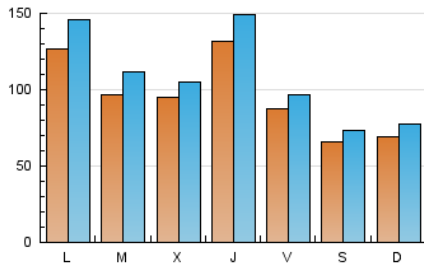

1. Cifras totales y promedios (Nacional e Internacional)

MES - AÑO	NAVEGADORES UNICOS	VISITAS	PAGINAS
Diciembre - 2023	167.324	328.042	562.298
PROMEDIO DIARIO	9.395	10.582	18.139
PROMEDIO LUNES-VIERNES	10.655	12.042	20.618
PROMEDIO SABADO-DOMINGO	6.748	7.516	12.933
PAGINAS / VISITAS	1,71		
DURACION MEDIA VISITAS	0:02:32		
TIEMPO INTERACCIÓN MEDIO	0:02:51		

2. Secciones (Nacional e Internacional)

	PAGINAS	%
HOME	21.594	3.84 %
RESTO	540.704	96.16 %

3. Por día del mes (Nacional e Internacional)

Día	N. únicos	Visitas	Páginas	Día	N. únicos	Visitas	Páginas	Día	N. únicos	Visitas	Páginas
1	9.699	10.466	17.557	11	5.250	5.672	9.906	21	18.871	21.390	35.118
2	4.442	4.854	8.121	12	6.078	7.020	11.812	22	7.204	7.893	13.205
3	2.682	2.932	4.894	13	14.649	16.526	29.510	23	4.589	5.129	8.456
4	2.058	2.382	4.085	14	16.772	19.099	34.860	24	2.022	2.280	3.713
5	2.045	2.344	3.845	15	13.888	15.328	28.151	25	3.046	3.297	4.829
6	1.684	1.902	3.160	16	15.222	17.160	30.147	26	6.467	6.905	11.957
7	2.350	2.617	4.302	17	22.149	24.728	44.611	27	7.326	7.817	12.667
8	2.919	3.170	5.314	18	40.221	46.971	83.583	28	14.773	16.555	25.396
9	2.198	2.420	4.257	19	24.107	28.335	49.664	29	10.106	11.376	17.990
10	2.925	3.183	5.705	20	14.250	15.817	26.061	30	6.279	7.003	10.996
								31	4.967	5.471	8.426

4. Gráficas (Nacional e Internacional)

4.1 Por día de la semana (promedio)

N. únicos / Visitas (x 100)

Páginas (x 100)

4.2 Por franja horaria (promedio)

Visitas_ (x 1000)

Páginas (x 1000)

4.3 Por meses