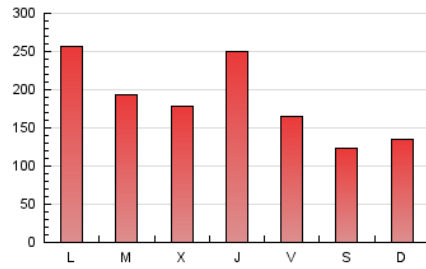

1. Cifras totales y promedios (Nacional e Internacional)

MES - AÑO	NAVEGADORES UNICOS	VISITAS	PAGINAS
Diciembre - 2023	167.324	328.042	562.298
PROMEDIO DIARIO	9.395	10.582	18.139
PROMEDIO LUNES-VIERNES	10.655	12.042	20.618
PROMEDIO SABADO-DOMINGO	6.748	7.516	12.933
PAGINAS / VISITAS	1,71		
DURACION MEDIA VISITAS	0:02:32		
TIEMPO INTERACCIÓN MEDIO	0:02:51		

2. Secciones (Nacional e Internacional)

	PAGINAS	%
HOME	21.594	3.84 %
RESTO	540.704	96.16 %

3. Por día del mes (Nacional e Internacional)

Día	N. únicos	Visitas	Páginas	Día	N. únicos	Visitas	Páginas	Día	N. únicos	Visitas	Páginas
1	9.699	10.466	17.557	11	5.250	5.672	9.906	21	18.871	21.390	35.118
2	4.442	4.854	8.121	12	6.078	7.020	11.812	22	7.204	7.893	13.205
3	2.682	2.932	4.894	13	14.649	16.526	29.510	23	4.589	5.129	8.456
4	2.058	2.382	4.085	14	16.772	19.099	34.860	24	2.022	2.280	3.713
5	2.045	2.344	3.845	15	13.888	15.328	28.151	25	3.046	3.297	4.829
6	1.684	1.902	3.160	16	15.222	17.160	30.147	26	6.467	6.905	11.957
7	2.350	2.617	4.302	17	22.149	24.728	44.611	27	7.326	7.817	12.667
8	2.919	3.170	5.314	18	40.221	46.971	83.583	28	14.773	16.555	25.396
9	2.198	2.420	4.257	19	24.107	28.335	49.664	29	10.106	11.376	17.990
10	2.925	3.183	5.705	20	14.250	15.817	26.061	30	6.279	7.003	10.996
								31	4.967	5.471	8.426

4. Gráficas (Nacional e Internacional)

4.1 Por día de la semana (promedio)

N. únicos / Visitas (x 100)

Páginas (x 100)

4.2 Por franja horaria (promedio)

Visitas_ (x 1000)

Páginas (x 1000)

4.3 Por meses