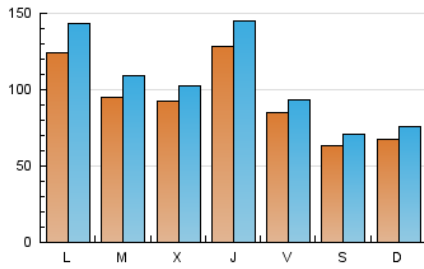

1. Cifras totales y promedios (Nacional)

MES - AÑO	NAVEGADORES UNICOS	VISITAS	PAGINAS
Diciembre - 2023	162.527	320.055	550.630
PROMEDIO DIARIO	9.171	10.324	17.762
PROMEDIO LUNES-VIERNES	10.410	11.756	20.199
PROMEDIO SABADO-DOMINGO	6.571	7.318	12.646
PAGINAS / VISITAS	1,72		
DURACION MEDIA VISITAS	0:02:33		
TIEMPO INTERACCIÓN MEDIO	0:02:54		

2. Secciones (Nacional)

	PAGINAS	%
HOME	20.538	3.73 %
RESTO	530.092	96.27 %

3. Por día del mes (Nacional)

Día	N. únicos	Visitas	Páginas	Día	N. únicos	Visitas	Páginas	Día	N. únicos	Visitas	Páginas
1	9.418	10.186	17.060	11	5.078	5.488	9.576	21	18.508	21.133	34.566
2	4.281	4.652	7.889	12	5.930	6.837	11.511	22	6.953	7.616	12.849
3	2.551	2.782	4.719	13	14.383	16.226	29.009	23	4.458	5.013	8.211
4	1.958	2.265	3.936	14	16.463	18.658	34.276	24	1.947	2.199	3.595
5	1.904	2.184	3.624	15	13.611	14.970	27.645	25	2.947	3.188	4.704
6	1.589	1.795	3.025	16	14.992	16.802	29.671	26	6.322	6.750	11.702
7	2.257	2.510	4.127	17	21.813	24.460	44.016	27	7.105	7.565	12.349
8	2.774	3.007	5.111	18	39.696	46.265	82.613	28	14.239	15.796	24.514
9	2.110	2.322	4.111	19	23.804	27.925	48.952	29	9.714	10.934	17.359
10	2.851	3.099	5.576	20	13.953	15.576	25.667	30	5.999	6.676	10.618
								31	4.705	5.176	8.049

4. Gráficas (Nacional)

4.1 Por día de la semana (promedio)

N. únicos / Visitas (x 100)

Páginas (x 100)

4.2 Por franja horaria (promedio)

Visitas_ (x 1000)

Páginas (x 1000)

4.3 Por meses