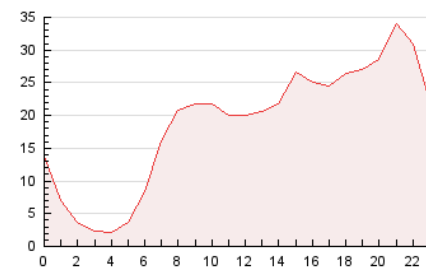

2. Secciones (Nacional e Internacional)

	PAGINAS	%
HOME	21.594	3.84 %
RESTO	540.704	96.16 %

3. Por día del mes (Nacional e Internacional)

Día	N. únicos	Visitas	Páginas	Día	N. únicos	Visitas	Páginas	Día	N. únicos	Visitas	Páginas
1	9.699	10.466	17.557	11	5.250	5.672	9.906	21	18.871	21.390	35.118
2	4.442	4.854	8.121	12	6.078	7.020	11.812	22	7.204	7.893	13.205
3	2.682	2.932	4.894	13	14.649	16.526	29.510	23	4.589	5.129	8.456
4	2.058	2.382	4.085	14	16.772	19.099	34.860	24	2.022	2.280	3.713
5	2.045	2.344	3.845	15	13.888	15.328	28.151	25	3.046	3.297	4.829
6	1.684	1.902	3.160	16	15.222	17.160	30.147	26	6.467	6.905	11.957
7	2.350	2.617	4.302	17	22.149	24.728	44.611	27	7.326	7.817	12.667
8	2.919	3.170	5.314	18	40.221	46.971	83.583	28	14.773	16.555	25.396
9	2.198	2.420	4.257	19	24.107	28.335	49.664	29	10.106	11.376	17.990
10	2.925	3.183	5.705	20	14.250	15.817	26.061	30	6.279	7.003	10.996
								31	4.967	5.471	8.426

4. Gráficas (Nacional e Internacional)

4.1 Por día de la semana (promedio)

N. únicos / Visitas (x 100)

Páginas (x 100)

4.2 Por franja horaria (promedio)

Visitas_ (x 1000)

Páginas (x 1000)

4.3 Por meses