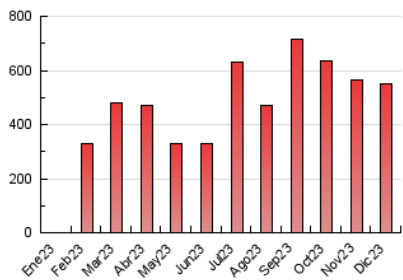

2. Secciones (Nacional)

	PAGINAS	%
HOME	20.538	3.73 %
RESTO	530.092	96.27 %

3. Por día del mes (Nacional)

Día	N. únicos	Visitas	Páginas	Día	N. únicos	Visitas	Páginas	Día	N. únicos	Visitas	Páginas
1	9.418	10.186	17.060	11	5.078	5.488	9.576	21	18.508	21.133	34.566
2	4.281	4.652	7.889	12	5.930	6.837	11.511	22	6.953	7.616	12.849
3	2.551	2.782	4.719	13	14.383	16.226	29.009	23	4.458	5.013	8.211
4	1.958	2.265	3.936	14	16.463	18.658	34.276	24	1.947	2.199	3.595
5	1.904	2.184	3.624	15	13.611	14.970	27.645	25	2.947	3.188	4.704
6	1.589	1.795	3.025	16	14.992	16.802	29.671	26	6.322	6.750	11.702
7	2.257	2.510	4.127	17	21.813	24.460	44.016	27	7.105	7.565	12.349
8	2.774	3.007	5.111	18	39.696	46.265	82.613	28	14.239	15.796	24.514
9	2.110	2.322	4.111	19	23.804	27.925	48.952	29	9.714	10.934	17.359
10	2.851	3.099	5.576	20	13.953	15.576	25.667	30	5.999	6.676	10.618
								31	4.705	5.176	8.049

4. Gráficas (Nacional)

4.1 Por día de la semana (promedio)

N. únicos / Visitas (x 100)

Páginas (x 100)

4.2 Por franja horaria (promedio)

Visitas_ (x 1000)

Páginas (x 1000)

4.3 Por meses

N. únicos / Visitas (x 1000)

Páginas (x 1000)

5. Observaciones

Este Medio Electrónico de Comunicación ha sido medido por la herramienta Google Analytics de Google (GA4)

6. Definiciones básicas (Para más información ver Normas Técnicas para el Control de los Medios Electrónicos de Comunicación)

Visita:

Una secuencia ininterrumpida de páginas servidas a un usuario válido. Si dicho usuario no realiza peticiones de páginas en un periodo de tiempo (30 min) la siguiente petición constituirá el inicio de una nueva visita.