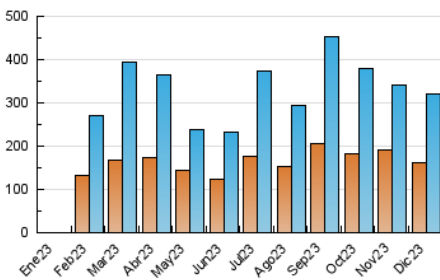

2. Secciones (Nacional)

	PAGINAS	%
HOME	20.538	3.73 %
RESTO	530.092	96.27 %

3. Por día del mes (Nacional)

Día	N. únicos	Visitas	Páginas	Día	N. únicos	Visitas	Páginas	Día	N. únicos	Visitas	Páginas
1	9.418	10.186	17.060	11	5.078	5.488	9.576	21	18.508	21.133	34.566
2	4.281	4.652	7.889	12	5.930	6.837	11.511	22	6.953	7.616	12.849
3	2.551	2.782	4.719	13	14.383	16.226	29.009	23	4.458	5.013	8.211
4	1.958	2.265	3.936	14	16.463	18.658	34.276	24	1.947	2.199	3.595
5	1.904	2.184	3.624	15	13.611	14.970	27.645	25	2.947	3.188	4.704
6	1.589	1.795	3.025	16	14.992	16.802	29.671	26	6.322	6.750	11.702
7	2.257	2.510	4.127	17	21.813	24.460	44.016	27	7.105	7.565	12.349
8	2.774	3.007	5.111	18	39.696	46.265	82.613	28	14.239	15.796	24.514
9	2.110	2.322	4.111	19	23.804	27.925	48.952	29	9.714	10.934	17.359
10	2.851	3.099	5.576	20	13.953	15.576	25.667	30	5.999	6.676	10.618
								31	4.705	5.176	8.049

4. Gráficas (Nacional)

4.1 Por día de la semana (promedio)

N. únicos / Visitas (x 100)

Páginas (x 100)

4.2 Por franja horaria (promedio)

Visitas_ (x 1000)

Páginas (x 1000)

4.3 Por meses

N. únicos / Visitas (x 1000)

Páginas (x 1000)

5. Observaciones

Este Medio Electrónico de Comunicación ha sido medido por la herramienta Google Analytics de Google (GA4)

6. Definiciones básicas (Para más información ver Normas Técnicas para el Control de los Medios Electrónicos de Comunicación)

Visita:

Una secuencia ininterrumpida de páginas servidas a un usuario válido. Si dicho usuario no realiza peticiones de páginas en un periodo de tiempo (30 min) la siguiente petición constituirá el inicio de una nueva visita.