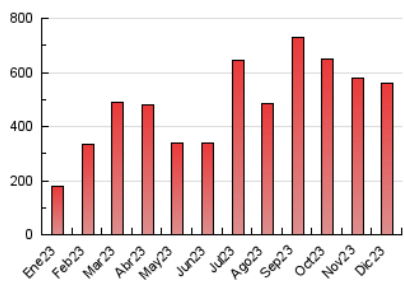

Páginas (x 1000)