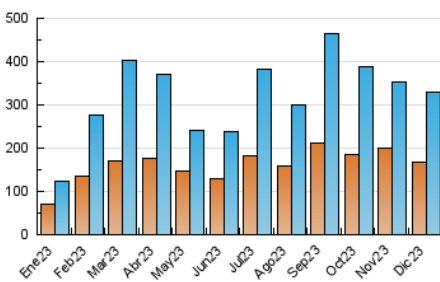

4.3 Por meses

N. únicos / Visitas (x 1000)