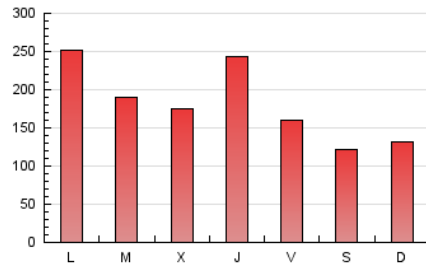

1. Cifras totales y promedios (Nacional)

MES - AÑO	NAVEGADORES UNICOS	VISITAS	PAGINAS
Diciembre - 2023	162.527	320.055	550.630
PROMEDIO DIARIO	9.171	10.324	17.762
PROMEDIO LUNES-VIERNES	10.410	11.756	20.199
PROMEDIO SABADO-DOMINGO	6.571	7.318	12.646
PAGINAS / VISITAS	1,72		
DURACION MEDIA VISITAS	0:02:33		
TIEMPO INTERACCIÓN MEDIO	0:02:54		

2. Secciones (Nacional)

	PAGINAS	%
HOME	20.538	3.73 %
RESTO	530.092	96.27 %

3. Por día del mes (Nacional)

Día	N. únicos	Visitas	Páginas	Día	N. únicos	Visitas	Páginas	Día	N. únicos	Visitas	Páginas
1	9.418	10.186	17.060	11	5.078	5.488	9.576	21	18.508	21.133	34.566
2	4.281	4.652	7.889	12	5.930	6.837	11.511	22	6.953	7.616	12.849
3	2.551	2.782	4.719	13	14.383	16.226	29.009	23	4.458	5.013	8.211
4	1.958	2.265	3.936	14	16.463	18.658	34.276	24	1.947	2.199	3.595
5	1.904	2.184	3.624	15	13.611	14.970	27.645	25	2.947	3.188	4.704
6	1.589	1.795	3.025	16	14.992	16.802	29.671	26	6.322	6.750	11.702
7	2.257	2.510	4.127	17	21.813	24.460	44.016	27	7.105	7.565	12.349
8	2.774	3.007	5.111	18	39.696	46.265	82.613	28	14.239	15.796	24.514
9	2.110	2.322	4.111	19	23.804	27.925	48.952	29	9.714	10.934	17.359
10	2.851	3.099	5.576	20	13.953	15.576	25.667	30	5.999	6.676	10.618
								31	4.705	5.176	8.049

4. Gráficas (Nacional)

4.1 Por día de la semana (promedio)

N. únicos / Visitas (x 100)

Páginas (x 100)

4.2 Por franja horaria (promedio)

Visitas_ (x 1000)

Páginas (x 1000)

4.3 Por meses