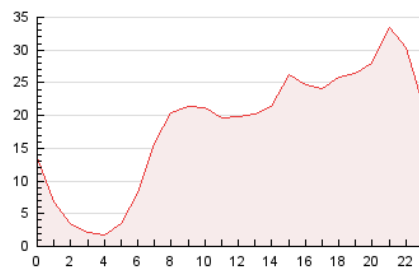

2. Secciones (Nacional)

	PAGINAS	%
HOME	20.538	3.73 %
RESTO	530.092	96.27 %

3. Por día del mes (Nacional)

Día	N. únicos	Visitas	Páginas	Día	N. únicos	Visitas	Páginas	Día	N. únicos	Visitas	Páginas
1	9.418	10.186	17.060	11	5.078	5.488	9.576	21	18.508	21.133	34.566
2	4.281	4.652	7.889	12	5.930	6.837	11.511	22	6.953	7.616	12.849
3	2.551	2.782	4.719	13	14.383	16.226	29.009	23	4.458	5.013	8.211
4	1.958	2.265	3.936	14	16.463	18.658	34.276	24	1.947	2.199	3.595
5	1.904	2.184	3.624	15	13.611	14.970	27.645	25	2.947	3.188	4.704
6	1.589	1.795	3.025	16	14.992	16.802	29.671	26	6.322	6.750	11.702
7	2.257	2.510	4.127	17	21.813	24.460	44.016	27	7.105	7.565	12.349
8	2.774	3.007	5.111	18	39.696	46.265	82.613	28	14.239	15.796	24.514
9	2.110	2.322	4.111	19	23.804	27.925	48.952	29	9.714	10.934	17.359
10	2.851	3.099	5.576	20	13.953	15.576	25.667	30	5.999	6.676	10.618
								31	4.705	5.176	8.049

4. Gráficas (Nacional)

4.1 Por día de la semana (promedio)

N. únicos / Visitas (x 100)

Páginas (x 100)

4.2 Por franja horaria (promedio)

Visitas_ (x 1000)

Páginas (x 1000)

4.3 Por meses

N. únicos / Visitas (x 1000)

Páginas (x 1000)

5. Observaciones

Este Medio Electrónico de Comunicación ha sido medido por la herramienta Google Analytics de Google (GA4)

6. Definiciones básicas (Para más información ver Normas Técnicas para el Control de los Medios Electrónicos de Comunicación)