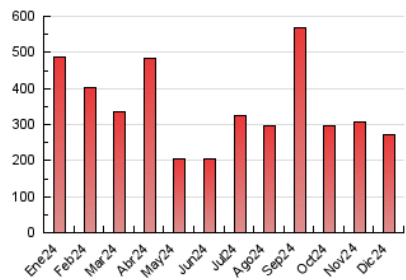

### 3. Por día del mes (Nacional e Internacional)

Día	N. únicos	Visitas	Páginas	Día	N. únicos	Visitas	Páginas	Día	N. únicos	Visitas	Páginas
<b>1</b>	4.666	5.052	7.453	<b>11</b>	15.225	16.613	27.682	<b>21</b>	2.429	2.660	3.797
<b>2</b>	2.692	2.965	4.595	<b>12</b>	6.860	7.391	11.396	<b>22</b>	2.388	2.573	3.397
<b>3</b>	2.607	2.936	4.418	<b>13</b>	5.917	6.349	9.440	<b>23</b>	1.617	1.802	2.645
<b>4</b>	6.874	7.317	10.683	<b>14</b>	4.684	5.029	7.296	<b>24</b>	2.022	2.214	3.306
<b>5</b>	4.740	5.222	8.066	<b>15</b>	3.504	3.796	5.476	<b>25</b>	5.238	5.576	7.778
<b>6</b>	4.115	4.453	5.953	<b>16</b>	6.316	6.855	10.024	<b>26</b>	5.204	5.600	8.002
<b>7</b>	2.295	2.530	3.364	<b>17</b>	5.331	5.824	8.151	<b>27</b>	2.258	2.535	3.809
<b>8</b>	2.186	2.426	3.357	<b>18</b>	6.444	7.063	10.245	<b>28</b>	1.319	1.469	2.060
<b>9</b>	1.798	2.049	3.083	<b>19</b>	19.547	20.341	33.131	<b>29</b>	6.996	7.478	10.211
<b>10</b>	19.843	20.907	32.556	<b>20</b>	5.877	6.469	9.233	<b>30</b>	4.038	4.398	6.149
								<b>31</b>	2.458	2.703	3.752

##### 4.1 Por día de la semana (promedio)

N. únicos / Visitas (x 100)

Páginas (x 100)

##### 4.2 Por franja horaria (promedio)

Visitas\_ (x 1000)

Páginas (x 1000)

##### 4.3 Por meses

N. únicos / Visitas (x 1000)

Páginas (x 1000)