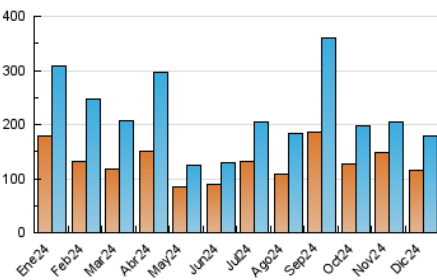

### 3. Por día del mes (Nacional e Internacional)

Día	N. únicos	Visitas	Páginas	Día	N. únicos	Visitas	Páginas	Día	N. únicos	Visitas	Páginas
<b>1</b>	4.666	5.052	7.453	<b>11</b>	15.225	16.613	27.682	<b>21</b>	2.429	2.660	3.797
<b>2</b>	2.692	2.965	4.595	<b>12</b>	6.860	7.391	11.396	<b>22</b>	2.388	2.573	3.397
<b>3</b>	2.607	2.936	4.418	<b>13</b>	5.917	6.349	9.440	<b>23</b>	1.617	1.802	2.645
<b>4</b>	6.874	7.317	10.683	<b>14</b>	4.684	5.029	7.296	<b>24</b>	2.022	2.214	3.306
<b>5</b>	4.740	5.222	8.066	<b>15</b>	3.504	3.796	5.476	<b>25</b>	5.238	5.576	7.778
<b>6</b>	4.115	4.453	5.953	<b>16</b>	6.316	6.855	10.024	<b>26</b>	5.204	5.600	8.002
<b>7</b>	2.295	2.530	3.364	<b>17</b>	5.331	5.824	8.151	<b>27</b>	2.258	2.535	3.809
<b>8</b>	2.186	2.426	3.357	<b>18</b>	6.444	7.063	10.245	<b>28</b>	1.319	1.469	2.060
<b>9</b>	1.798	2.049	3.083	<b>19</b>	19.547	20.341	33.131	<b>29</b>	6.996	7.478	10.211
<b>10</b>	19.843	20.907	32.556	<b>20</b>	5.877	6.469	9.233	<b>30</b>	4.038	4.398	6.149
								<b>31</b>	2.458	2.703	3.752

##### 4.1 Por día de la semana (promedio)

N. únicos / Visitas (x 100)

Páginas (x 100)

##### 4.2 Por franja horaria (promedio)

Visitas\_ (x 1000)

Páginas (x 1000)

##### 4.3 Por meses

N. únicos / Visitas (x 1000)

Páginas (x 1000)