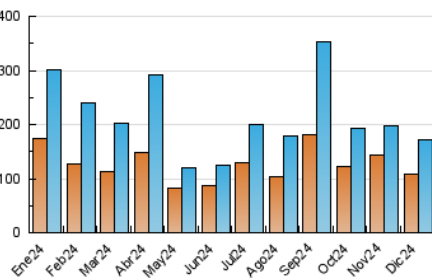

#### 3. Por día del mes (Nacional)

Día	N. únicos	Visitas	Páginas	Día	N. únicos	Visitas	Páginas	Día	N. únicos	Visitas	Páginas
<b>1</b>	4.409	4.766	7.127	<b>11</b>	14.972	16.301	27.218	<b>21</b>	2.228	2.449	3.559
<b>2</b>	2.491	2.785	4.341	<b>12</b>	6.568	7.109	11.053	<b>22</b>	2.205	2.386	3.193
<b>3</b>	2.397	2.709	4.163	<b>13</b>	5.682	6.103	9.163	<b>23</b>	1.445	1.627	2.429
<b>4</b>	6.577	7.015	10.271	<b>14</b>	4.437	4.826	7.024	<b>24</b>	1.823	2.009	3.065
<b>5</b>	4.506	4.958	7.777	<b>15</b>	3.270	3.576	5.188	<b>25</b>	5.020	5.358	7.528
<b>6</b>	3.851	4.194	5.643	<b>16</b>	6.010	6.596	9.644	<b>26</b>	5.057	5.452	7.828
<b>7</b>	2.075	2.298	3.105	<b>17</b>	5.041	5.529	7.788	<b>27</b>	2.121	2.392	3.607
<b>8</b>	1.997	2.230	3.132	<b>18</b>	6.171	6.802	9.907	<b>28</b>	1.218	1.359	1.935
<b>9</b>	1.575	1.816	2.841	<b>19</b>	19.253	20.063	32.781	<b>29</b>	6.743	7.202	9.899
<b>10</b>	19.576	20.520	32.150	<b>20</b>	5.594	6.212	8.907	<b>30</b>	3.800	4.112	5.856
								<b>31</b>	2.333	2.573	3.596

##### 4.1 Por día de la semana (promedio)

N. únicos / Visitas (x 100)

Páginas (x 100)

##### 4.2 Por franja horaria (promedio)

Visitas\_ (x 1000)

Páginas (x 1000)

##### 4.3 Por meses

N. únicos / Visitas (x 1000)

Páginas (x 1000)