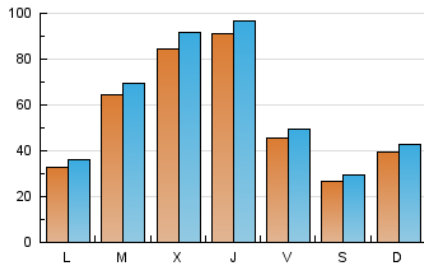

4. Gráficas (Nacional e Internacional)

4.1 Por día de la semana (promedio)

N. únicos / Visitas (x 100)