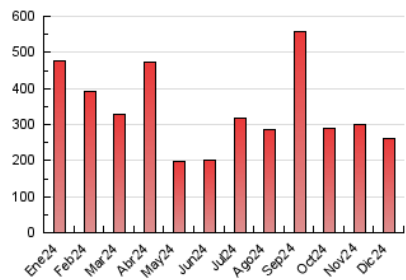

#### 3. Por día del mes (Nacional)

Día	N. únicos	Visitas	Páginas	Día	N. únicos	Visitas	Páginas	Día	N. únicos	Visitas	Páginas
<b>1</b>	4.409	4.766	7.127	<b>11</b>	14.972	16.301	27.218	<b>21</b>	2.228	2.449	3.559
<b>2</b>	2.491	2.785	4.341	<b>12</b>	6.568	7.109	11.053	<b>22</b>	2.205	2.386	3.193
<b>3</b>	2.397	2.709	4.163	<b>13</b>	5.682	6.103	9.163	<b>23</b>	1.445	1.627	2.429
<b>4</b>	6.577	7.015	10.271	<b>14</b>	4.437	4.826	7.024	<b>24</b>	1.823	2.009	3.065
<b>5</b>	4.506	4.958	7.777	<b>15</b>	3.270	3.576	5.188	<b>25</b>	5.020	5.358	7.528
<b>6</b>	3.851	4.194	5.643	<b>16</b>	6.010	6.596	9.644	<b>26</b>	5.057	5.452	7.828
<b>7</b>	2.075	2.298	3.105	<b>17</b>	5.041	5.529	7.788	<b>27</b>	2.121	2.392	3.607
<b>8</b>	1.997	2.230	3.132	<b>18</b>	6.171	6.802	9.907	<b>28</b>	1.218	1.359	1.935
<b>9</b>	1.575	1.816	2.841	<b>19</b>	19.253	20.063	32.781	<b>29</b>	6.743	7.202	9.899
<b>10</b>	19.576	20.520	32.150	<b>20</b>	5.594	6.212	8.907	<b>30</b>	3.800	4.112	5.856
								<b>31</b>	2.333	2.573	3.596

##### 4.1 Por día de la semana (promedio)

N. únicos / Visitas (x 100)

Páginas (x 100)

##### 4.2 Por franja horaria (promedio)

Visitas\_ (x 1000)

Páginas (x 1000)

##### 4.3 Por meses

N. únicos / Visitas (x 1000)

Páginas (x 1000)