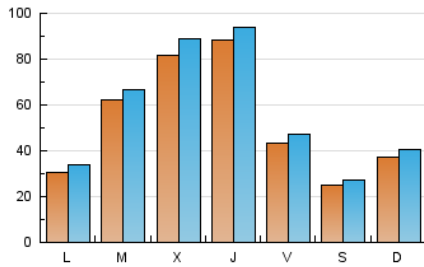

4. Gráficas (Nacional)

4.1 Por día de la semana (promedio)

N. únicos / Visitas (x 100)