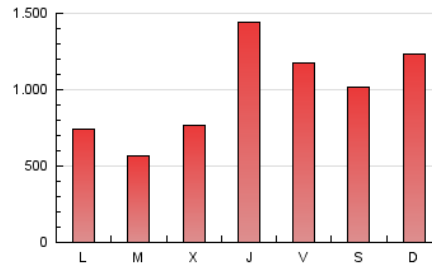

### 1. Cifras totales y promedios (Nacional e Internacional)

MES - AÑO	NAVEGADORES UNICOS	VISITAS	PAGINAS
Julio - 2024	1.210.099	2.571.232	2.982.054
<b>PROMEDIO DIARIO</b>	<b>72.908</b>	<b>82.943</b>	<b>96.195</b>
<b>PROMEDIO LUNES-VIERNES</b>	67.210	76.768	90.544
<b>PROMEDIO SABADO-DOMINGO</b>	89.292	100.696	112.444
<b>PAGINAS / VISITAS</b>	1,16		
<b>DURACION MEDIA VISITAS</b>	0:01:27		
<b>TIEMPO INTERACCIÓN MEDIO</b>	0:01:29		

### 3. Por día del mes (Nacional e Internacional)

Día	N. únicos	Visitas	Páginas	Día	N. únicos	Visitas	Páginas	Día	N. únicos	Visitas	Páginas
1	70.381	78.516	112.888	11	28.198	31.724	40.148	21	79.868	92.103	103.778
2	68.239	77.738	93.174	12	34.652	40.062	48.068	22	52.739	59.441	73.924
3	100.377	121.170	144.042	13	50.385	57.595	65.352	23	55.891	63.723	76.787
4	221.826	262.129	292.755	14	66.605	74.234	90.368	24	86.809	100.576	114.537
5	114.524	128.256	143.918	15	48.459	55.228	73.166	25	113.251	131.361	141.793
6	86.547	99.374	108.933	16	30.520	34.504	43.824	26	125.925	137.654	149.528
7	173.865	188.788	209.088	17	27.411	31.282	39.543	27	104.976	122.443	131.254
8	55.273	63.010	74.672	18	80.247	88.725	102.780	28	73.674	84.107	90.207
9	28.169	31.334	39.778	19	101.653	113.987	127.418	29	22.423	25.381	34.669
10	35.824	41.609	50.975	20	78.414	86.925	100.573	30	18.856	21.672	28.855
								31	24.182	26.581	35.259

4. Gráficas (Nacional e Internacional)

4.1 Por día de la semana (promedio)

N. únicos / Visitas (x 100)

Páginas (x 100)

4.2 Por franja horaria (promedio)

Visitas\_ (x 1000)

Páginas (x 1000)

4.3 Por meses