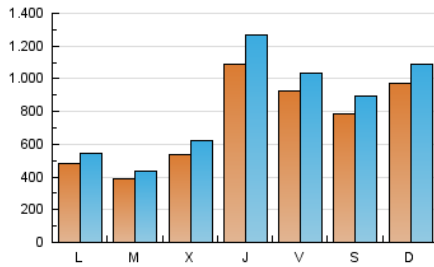

4. Gráficas (Nacional)

4.1 Por día de la semana (promedio)

N. únicos / Visitas (x 100)