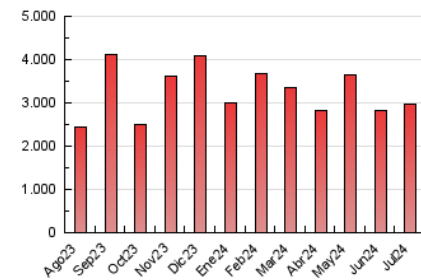

Páginas (x 1000)