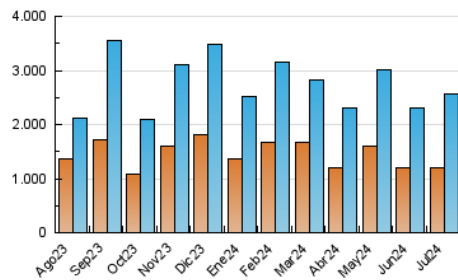

### 3. Por día del mes (Nacional e Internacional)

Día	N. únicos	Visitas	Páginas	Día	N. únicos	Visitas	Páginas	Día	N. únicos	Visitas	Páginas
1	70.381	78.516	112.888	11	28.198	31.724	40.148	21	79.868	92.103	103.778
2	68.239	77.738	93.174	12	34.652	40.062	48.068	22	52.739	59.441	73.924
3	100.377	121.170	144.042	13	50.385	57.595	65.352	23	55.891	63.723	76.787
4	221.826	262.129	292.755	14	66.605	74.234	90.368	24	86.809	100.576	114.537
5	114.524	128.256	143.918	15	48.459	55.228	73.166	25	113.251	131.361	141.793
6	86.547	99.374	108.933	16	30.520	34.504	43.824	26	125.925	137.654	149.528
7	173.865	188.788	209.088	17	27.411	31.282	39.543	27	104.976	122.443	131.254
8	55.273	63.010	74.672	18	80.247	88.725	102.780	28	73.674	84.107	90.207
9	28.169	31.334	39.778	19	101.653	113.987	127.418	29	22.423	25.381	34.669
10	35.824	41.609	50.975	20	78.414	86.925	100.573	30	18.856	21.672	28.855
								31	24.182	26.581	35.259

4. Gráficas (Nacional e Internacional)

4.1 Por día de la semana (promedio)

N. únicos / Visitas (x 100)

Páginas (x 100)

4.2 Por franja horaria (promedio)

Visitas\_ (x 1000)

Páginas (x 1000)

4.3 Por meses

N. únicos / Visitas (x 1000)

Páginas (x 1000)