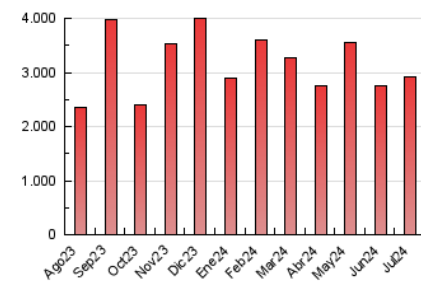

#### 3. Por día del mes (Nacional)

Día	N. únicos	Visitas	Páginas	Día	N. únicos	Visitas	Páginas	Día	N. únicos	Visitas	Páginas
1	68.504	76.739	110.318	11	26.728	30.244	37.970	21	78.721	91.259	102.146
2	66.209	74.961	90.061	12	32.881	38.554	45.558	22	51.018	57.404	71.345
3	98.409	119.342	141.264	13	48.692	55.796	62.423	23	54.175	61.808	74.315
4	219.769	259.868	289.541	14	65.417	72.935	88.768	24	85.148	98.790	112.034
5	112.898	126.711	141.214	15	46.801	53.292	70.615	25	111.504	129.450	139.477
6	85.265	97.594	106.853	16	28.903	32.911	41.466	26	124.065	136.264	147.017
7	172.941	186.984	207.004	17	25.836	29.461	37.235	27	103.592	120.310	129.159
8	53.612	61.046	72.123	18	78.398	86.902	100.307	28	72.992	83.236	89.058
9	26.631	29.677	37.530	19	99.143	111.610	124.009	29	21.054	23.884	32.786
10	34.329	39.869	48.862	20	76.767	85.408	98.199	30	17.545	20.262	27.068
								31	22.917	25.225	33.375

### 4.1 Por día de la semana (promedio)

N. únicos / Visitas (x 100)

Páginas (x 100)

### 4.2 Por franja horaria (promedio)

Visitas\_ (x 1000)

Páginas (x 1000)

### 4.3 Por meses

N. únicos / Visitas (x 1000)

Páginas (x 1000)