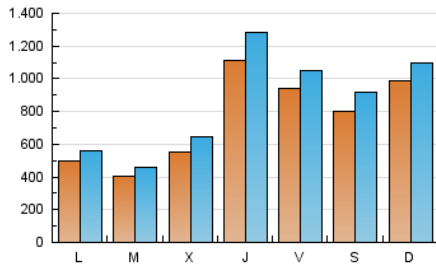

4. Gráficas (Nacional e Internacional)

4.1 Por día de la semana (promedio)

N. únicos / Visitas (x 100)