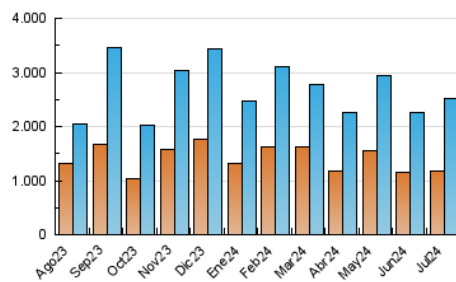

#### 3. Por día del mes (Nacional)

Día	N. únicos	Visitas	Páginas	Día	N. únicos	Visitas	Páginas	Día	N. únicos	Visitas	Páginas
1	68.504	76.739	110.318	11	26.728	30.244	37.970	21	78.721	91.259	102.146
2	66.209	74.961	90.061	12	32.881	38.554	45.558	22	51.018	57.404	71.345
3	98.409	119.342	141.264	13	48.692	55.796	62.423	23	54.175	61.808	74.315
4	219.769	259.868	289.541	14	65.417	72.935	88.768	24	85.148	98.790	112.034
5	112.898	126.711	141.214	15	46.801	53.292	70.615	25	111.504	129.450	139.477
6	85.265	97.594	106.853	16	28.903	32.911	41.466	26	124.065	136.264	147.017
7	172.941	186.984	207.004	17	25.836	29.461	37.235	27	103.592	120.310	129.159
8	53.612	61.046	72.123	18	78.398	86.902	100.307	28	72.992	83.236	89.058
9	26.631	29.677	37.530	19	99.143	111.610	124.009	29	21.054	23.884	32.786
10	34.329	39.869	48.862	20	76.767	85.408	98.199	30	17.545	20.262	27.068
								31	22.917	25.225	33.375

### 4.1 Por día de la semana (promedio)

N. únicos / Visitas (x 100)

Páginas (x 100)

### 4.2 Por franja horaria (promedio)

Visitas\_ (x 1000)

Páginas (x 1000)

### 4.3 Por meses

N. únicos / Visitas (x 1000)

Páginas (x 1000)