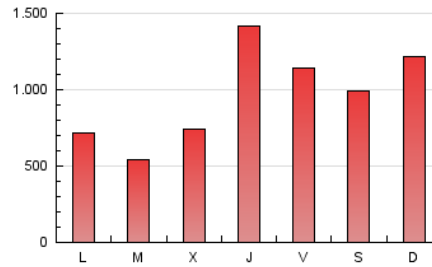

Páginas (x 100)