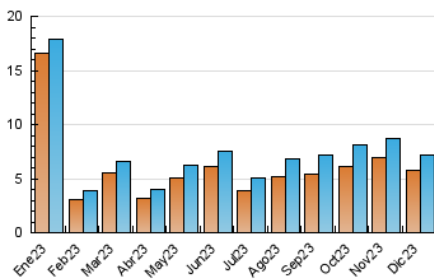

#### 4.1 Por día de la semana (promedio)

N. únicos / Visitas (x 100)

Páginas (x 100)

#### 4.2 Por franja horaria (promedio)

Visitas\_ (x 1000)

Páginas (x 1000)

#### 4.3 Por meses

N. únicos / Visitas (x 1000)

Páginas (x 1000)