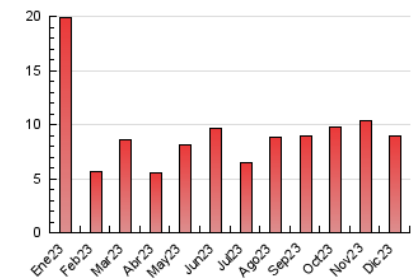

#### 4.1 Por día de la semana (promedio)

N. únicos / Visitas (x 100)

Páginas (x 100)

#### 4.2 Por franja horaria (promedio)

Visitas\_ (x 1000)

Páginas (x 1000)

#### 4.3 Por meses

N. únicos / Visitas (x 1000)

Páginas (x 1000)