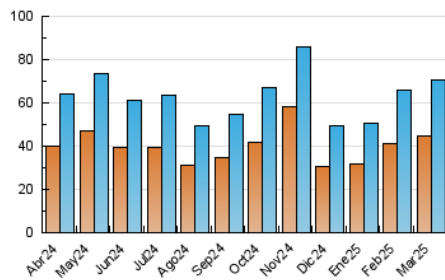

4.3 Por meses

N. únicos / Visitas (x 1000)