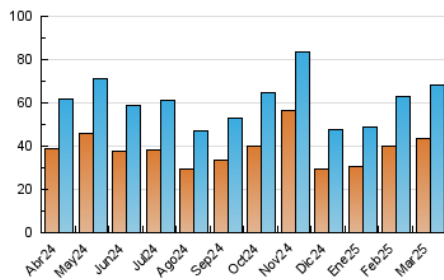

2. Secciones (Nacional)

	PAGINAS	%
HOME	15.027	14.86 %
RESTO	86.127	85.14 %

3. Por día del mes (Nacional)

Día	N. únicos	Visitas	Páginas	Día	N. únicos	Visitas	Páginas	Día	N. únicos	Visitas	Páginas
1	1.581	1.934	3.767	11	1.905	2.258	3.383	21	1.244	1.450	1.993
2	1.379	1.609	2.806	12	1.811	2.103	3.085	22	1.113	1.262	1.764
3	1.555	1.865	3.446	13	2.038	2.334	3.190	23	1.681	1.879	2.565
4	2.054	2.440	4.214	14	1.966	2.292	3.245	24	2.721	2.996	3.846
5	3.079	3.563	5.080	15	1.069	1.253	1.804	25	1.564	1.809	2.535
6	8.397	9.915	13.392	16	1.035	1.181	1.685	26	1.313	1.551	2.276
7	2.340	2.756	4.511	17	1.642	1.915	2.800	27	1.390	1.614	2.481
8	1.714	2.017	3.321	18	1.903	2.245	3.488	28	1.234	1.460	2.260
9	1.638	1.846	2.756	19	1.364	1.594	2.522	29	907	1.056	1.696
10	1.859	2.147	3.152	20	1.337	1.552	2.679	30	1.234	1.455	2.056
								31	1.862	2.151	3.356

4. Gráficas (Nacional)

4.1 Por día de la semana (promedio)

N. únicos / Visitas (x 100)

Páginas (x 100)

4.2 Por franja horaria (promedio)

Visitas_ (x 1000)

Páginas (x 1000)

4.3 Por meses

N. únicos / Visitas (x 1000)

Páginas (x 1000)

5. Observaciones

Este Medio Electrónico de Comunicación ha sido medido por la herramienta Google Analytics de Google (GA4).

6. Definiciones básicas (Para más información ver Normas Técnicas para el Control de los Medios Electrónicos de Comunicación)

Visita:

Una secuencia ininterrumpida de páginas servidas a un usuario válido. Si dicho usuario no realiza peticiones de páginas en un periodo de tiempo (30 min) la siguiente petición constituirá el inicio de una nueva visita.