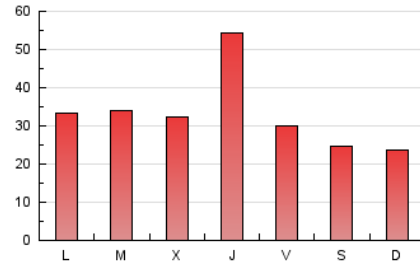

El Temps

1. Cifras totales y promedios (Nacional)

MES - AÑO	NAVEGADORES UNICOS	VISITAS	PAGINAS
Marzo - 2025	43.576	68.306	101.154
PROMEDIO DIARIO	1.869	2.177	3.263
PROMEDIO LUNES-VIERNES	2.123	2.477	3.664
PROMEDIO SABADO-DOMINGO	1.335	1.549	2.422
PAGINAS / VISITAS	1,50		
DURACION MEDIA VISITAS	0:03:15		
TIEMPO INTERACCIÓN MEDIO	0:02:24		

2. Secciones (Nacional)

	PAGINAS	%
HOME	15.027	14.86 %
RESTO	86.127	85.14 %

3. Por día del mes (Nacional)

Día	N. únicos	Visitas	Páginas	Día	N. únicos	Visitas	Páginas	Día	N. únicos	Visitas	Páginas
1	1.581	1.934	3.767	11	1.905	2.258	3.383	21	1.244	1.450	1.993
2	1.379	1.609	2.806	12	1.811	2.103	3.085	22	1.113	1.262	1.764
3	1.555	1.865	3.446	13	2.038	2.334	3.190	23	1.681	1.879	2.565
4	2.054	2.440	4.214	14	1.966	2.292	3.245	24	2.721	2.996	3.846
5	3.079	3.563	5.080	15	1.069	1.253	1.804	25	1.564	1.809	2.535
6	8.397	9.915	13.392	16	1.035	1.181	1.685	26	1.313	1.551	2.276
7	2.340	2.756	4.511	17	1.642	1.915	2.800	27	1.390	1.614	2.481
8	1.714	2.017	3.321	18	1.903	2.245	3.488	28	1.234	1.460	2.260
9	1.638	1.846	2.756	19	1.364	1.594	2.522	29	907	1.056	1.696
10	1.859	2.147	3.152	20	1.337	1.552	2.679	30	1.234	1.455	2.056
								31	1.862	2.151	3.356

4. Gráficas (Nacional)

4.1 Por día de la semana (promedio)

N. únicos / Visitas (x 100)

Páginas (x 100)

4.2 Por franja horaria (promedio)

Visitas_ (x 1000)

Páginas (x 1000)

4.3 Por meses