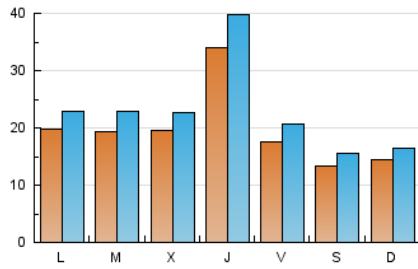

El Temps

1. Cifras totales y promedios (Nacional e Internacional)

MES - AÑO	NAVEGADORES UNICOS	VISITAS	PAGINAS
Marzo - 2025	44.974	70.471	104.604
PROMEDIO DIARIO	1.933	2.254	3.374
PROMEDIO LUNES-VIERNES	2.195	2.564	3.792
PROMEDIO SABADO-DOMINGO	1.383	1.605	2.497
PAGINAS / VISITAS	1,50		
DURACION MEDIA VISITAS	0:03:15		
TIEMPO INTERACCIÓN MEDIO	0:02:24		

2. Secciones (Nacional e Internacional)

	PAGINAS	%
HOME	15.576	14.89 %
RESTO	89.028	85.11 %

3. Por día del mes (Nacional e Internacional)

Día	N. únicos	Visitas	Páginas	Día	N. únicos	Visitas	Páginas	Día	N. únicos	Visitas	Páginas
1	1.635	2.000	3.844	11	1.992	2.366	3.511	21	1.299	1.511	2.073
2	1.423	1.658	2.872	12	1.866	2.164	3.180	22	1.150	1.307	1.814
3	1.619	1.943	3.548	13	2.093	2.400	3.347	23	1.741	1.946	2.660
4	2.131	2.530	4.357	14	2.034	2.377	3.370	24	2.774	3.061	3.933
5	3.146	3.625	5.182	15	1.118	1.314	1.873	25	1.629	1.880	2.640
6	8.649	10.221	13.770	16	1.082	1.233	1.759	26	1.364	1.615	2.392
7	2.444	2.887	4.665	17	1.692	1.979	2.926	27	1.451	1.681	2.601
8	1.775	2.089	3.436	18	1.980	2.342	3.642	28	1.281	1.519	2.351
9	1.681	1.895	2.823	19	1.427	1.670	2.615	29	948	1.104	1.753
10	1.923	2.226	3.279	20	1.389	1.621	2.773	30	1.280	1.506	2.136
								31	1.921	2.217	3.479

4. Gráficas (Nacional e Internacional)

4.1 Por día de la semana (promedio)

N. únicos / Visitas (x 100)

Páginas (x 100)

4.2 Por franja horaria (promedio)

Visitas_ (x 1000)

Páginas (x 1000)

4.3 Por meses