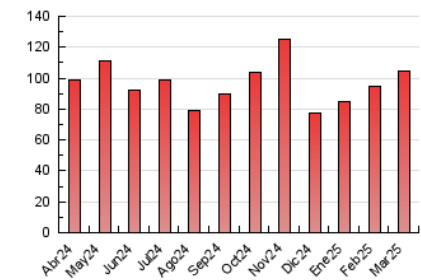

Páginas (x 1000)