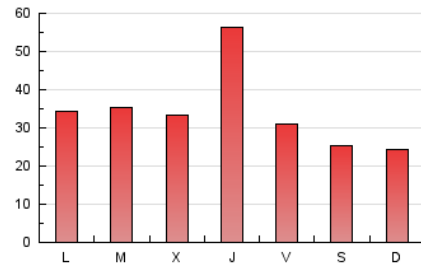

El Temps

1. Cifras totales y promedios (Nacional e Internacional)

MES - AÑO	NAVEGADORES UNICOS	VISITAS	PAGINAS
Marzo - 2025	44.974	70.471	104.604
PROMEDIO DIARIO	1.933	2.254	3.374
PROMEDIO LUNES-VIERNES	2.195	2.564	3.792
PROMEDIO SABADO-DOMINGO	1.383	1.605	2.497
PAGINAS / VISITAS	1,50		
DURACION MEDIA VISITAS	0:03:15		
TIEMPO INTERACCIÓN MEDIO	0:02:24		

2. Secciones (Nacional e Internacional)

	PAGINAS	%
HOME	15.576	14.89 %
RESTO	89.028	85.11 %

3. Por día del mes (Nacional e Internacional)

Día	N. únicos	Visitas	Páginas	Día	N. únicos	Visitas	Páginas	Día	N. únicos	Visitas	Páginas
1	1.635	2.000	3.844	11	1.992	2.366	3.511	21	1.299	1.511	2.073
2	1.423	1.658	2.872	12	1.866	2.164	3.180	22	1.150	1.307	1.814
3	1.619	1.943	3.548	13	2.093	2.400	3.347	23	1.741	1.946	2.660
4	2.131	2.530	4.357	14	2.034	2.377	3.370	24	2.774	3.061	3.933
5	3.146	3.625	5.182	15	1.118	1.314	1.873	25	1.629	1.880	2.640
6	8.649	10.221	13.770	16	1.082	1.233	1.759	26	1.364	1.615	2.392
7	2.444	2.887	4.665	17	1.692	1.979	2.926	27	1.451	1.681	2.601
8	1.775	2.089	3.436	18	1.980	2.342	3.642	28	1.281	1.519	2.351
9	1.681	1.895	2.823	19	1.427	1.670	2.615	29	948	1.104	1.753
10	1.923	2.226	3.279	20	1.389	1.621	2.773	30	1.280	1.506	2.136
								31	1.921	2.217	3.479

4. Gráficas (Nacional e Internacional)

4.1 Por día de la semana (promedio)

N. únicos / Visitas (x 100)

Páginas (x 100)

4.2 Por franja horaria (promedio)

Visitas_ (x 1000)

Páginas (x 1000)

4.3 Por meses