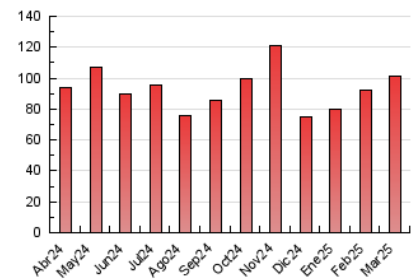

2. Secciones (Nacional)

	PAGINAS	%
HOME	15.027	14.86 %
RESTO	86.127	85.14 %

3. Por día del mes (Nacional)

Día	N. únicos	Visitas	Páginas	Día	N. únicos	Visitas	Páginas	Día	N. únicos	Visitas	Páginas
1	1.581	1.934	3.767	11	1.905	2.258	3.383	21	1.244	1.450	1.993
2	1.379	1.609	2.806	12	1.811	2.103	3.085	22	1.113	1.262	1.764
3	1.555	1.865	3.446	13	2.038	2.334	3.190	23	1.681	1.879	2.565
4	2.054	2.440	4.214	14	1.966	2.292	3.245	24	2.721	2.996	3.846
5	3.079	3.563	5.080	15	1.069	1.253	1.804	25	1.564	1.809	2.535
6	8.397	9.915	13.392	16	1.035	1.181	1.685	26	1.313	1.551	2.276
7	2.340	2.756	4.511	17	1.642	1.915	2.800	27	1.390	1.614	2.481
8	1.714	2.017	3.321	18	1.903	2.245	3.488	28	1.234	1.460	2.260
9	1.638	1.846	2.756	19	1.364	1.594	2.522	29	907	1.056	1.696
10	1.859	2.147	3.152	20	1.337	1.552	2.679	30	1.234	1.455	2.056
								31	1.862	2.151	3.356

4. Gráficas (Nacional)

4.1 Por día de la semana (promedio)

N. únicos / Visitas (x 100)

Páginas (x 100)

4.2 Por franja horaria (promedio)

Visitas_ (x 1000)

Páginas (x 1000)

4.3 Por meses

N. únicos / Visitas (x 1000)

Páginas (x 1000)

5. Observaciones

Este Medio Electrónico de Comunicación ha sido medido por la herramienta Google Analytics de Google (GA4).

6. Definiciones básicas (Para más información ver Normas Técnicas para el Control de los Medios Electrónicos de Comunicación)