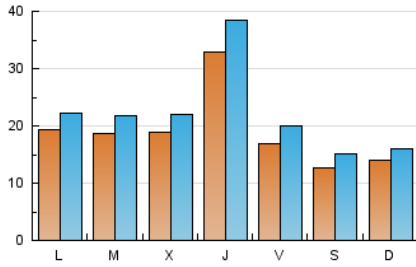

El Temps

1. Cifras totales y promedios (Nacional)

MES - AÑO	NAVEGADORES UNICOS	VISITAS	PAGINAS
Marzo - 2025	43.576	68.306	101.154
PROMEDIO DIARIO	1.869	2.177	3.263
PROMEDIO LUNES-VIERNES	2.123	2.477	3.664
PROMEDIO SABADO-DOMINGO	1.335	1.549	2.422
PAGINAS / VISITAS	1,50		
DURACION MEDIA VISITAS	0:03:15		
TIEMPO INTERACCIÓN MEDIO	0:02:24		

2. Secciones (Nacional)

	PAGINAS	%
HOME	15.027	14.86 %
RESTO	86.127	85.14 %

3. Por día del mes (Nacional)

Día	N. únicos	Visitas	Páginas	Día	N. únicos	Visitas	Páginas	Día	N. únicos	Visitas	Páginas
1	1.581	1.934	3.767	11	1.905	2.258	3.383	21	1.244	1.450	1.993
2	1.379	1.609	2.806	12	1.811	2.103	3.085	22	1.113	1.262	1.764
3	1.555	1.865	3.446	13	2.038	2.334	3.190	23	1.681	1.879	2.565
4	2.054	2.440	4.214	14	1.966	2.292	3.245	24	2.721	2.996	3.846
5	3.079	3.563	5.080	15	1.069	1.253	1.804	25	1.564	1.809	2.535
6	8.397	9.915	13.392	16	1.035	1.181	1.685	26	1.313	1.551	2.276
7	2.340	2.756	4.511	17	1.642	1.915	2.800	27	1.390	1.614	2.481
8	1.714	2.017	3.321	18	1.903	2.245	3.488	28	1.234	1.460	2.260
9	1.638	1.846	2.756	19	1.364	1.594	2.522	29	907	1.056	1.696
10	1.859	2.147	3.152	20	1.337	1.552	2.679	30	1.234	1.455	2.056
								31	1.862	2.151	3.356

4. Gráficas (Nacional)

4.1 Por día de la semana (promedio)

N. únicos / Visitas (x 100)

Páginas (x 100)

4.2 Por franja horaria (promedio)

Visitas_ (x 1000)

Páginas (x 1000)

4.3 Por meses