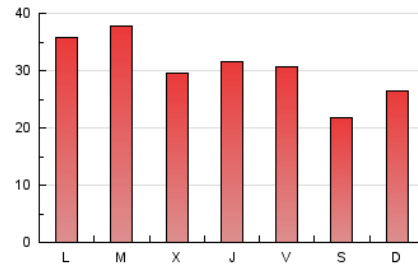

El Temps

1. Cifras totales y promedios (Nacional)

MES - AÑO	NAVEGADORES UNICOS	VISITAS	PAGINAS
Julio - 2024	37.942	61.437	95.721
PROMEDIO DIARIO	1.701	1.982	3.088
PROMEDIO LUNES-VIERNES	1.815	2.119	3.322
PROMEDIO SABADO-DOMINGO	1.375	1.589	2.413
PAGINAS / VISITAS	1,56		
DURACION MEDIA VISITAS	0:03:13		
TIEMPO INTERACCIÓN MEDIO	0:02:33		

2. Secciones (Nacional)

	PAGINAS	%
HOME	16.270	17.00 %
RESTO	79.451	83.00 %

3. Por día del mes (Nacional)

Día	N. únicos	Visitas	Páginas	Día	N. únicos	Visitas	Páginas	Día	N. únicos	Visitas	Páginas
1	3.556	3.831	5.615	11	2.075	2.401	3.657	21	1.425	1.574	2.428
2	2.991	3.372	4.622	12	2.689	3.076	4.442	22	1.473	1.713	2.923
3	1.759	2.051	3.197	13	1.883	2.169	3.088	23	1.855	2.183	3.814
4	1.771	2.001	2.993	14	1.187	1.380	2.364	24	2.125	2.600	3.871
5	2.060	2.303	3.353	15	1.563	1.875	3.314	25	1.750	2.173	3.219
6	1.065	1.237	1.944	16	1.900	2.210	3.648	26	1.146	1.411	2.165
7	1.684	1.986	2.905	17	1.386	1.650	2.740	27	1.029	1.169	1.843
8	1.695	2.060	3.426	18	1.501	1.749	2.731	28	1.697	2.036	2.856
9	2.025	2.426	3.895	19	1.240	1.447	2.279	29	1.313	1.546	2.660
10	1.287	1.565	2.676	20	1.027	1.159	1.877	30	1.507	1.819	2.904
								31	1.067	1.265	2.272

4. Gráficas (Nacional)

4.1 Por día de la semana (promedio)

N. únicos / Visitas (x 100)

Páginas (x 100)

4.2 Por franja horaria (promedio)

Visitas_ (x 1000)

Páginas (x 1000)

4.3 Por meses