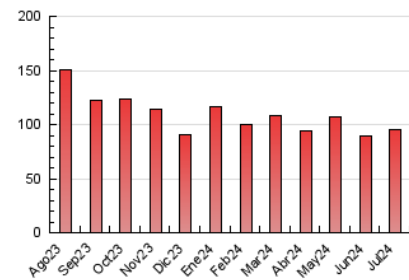

El Temps

1. Cifras totales y promedios (Nacional)

MES - AÑO	NAVEGADORES UNICOS	VISITAS	PAGINAS
Julio - 2024	37.942	61.437	95.721
PROMEDIO DIARIO	1.701	1.982	3.088
PROMEDIO LUNES-VIERNES	1.815	2.119	3.322
PROMEDIO SABADO-DOMINGO	1.375	1.589	2.413
PAGINAS / VISITAS	1,56		
DURACION MEDIA VISITAS	0:03:13		
TIEMPO INTERACCIÓN MEDIO	0:02:33		

2. Secciones (Nacional)

	PAGINAS	%
HOME	16.270	17.00 %
RESTO	79.451	83.00 %

3. Por día del mes (Nacional)

Día	N. únicos	Visitas	Páginas	Día	N. únicos	Visitas	Páginas	Día	N. únicos	Visitas	Páginas
1	3.556	3.831	5.615	11	2.075	2.401	3.657	21	1.425	1.574	2.428
2	2.991	3.372	4.622	12	2.689	3.076	4.442	22	1.473	1.713	2.923
3	1.759	2.051	3.197	13	1.883	2.169	3.088	23	1.855	2.183	3.814
4	1.771	2.001	2.993	14	1.187	1.380	2.364	24	2.125	2.600	3.871
5	2.060	2.303	3.353	15	1.563	1.875	3.314	25	1.750	2.173	3.219
6	1.065	1.237	1.944	16	1.900	2.210	3.648	26	1.146	1.411	2.165
7	1.684	1.986	2.905	17	1.386	1.650	2.740	27	1.029	1.169	1.843
8	1.695	2.060	3.426	18	1.501	1.749	2.731	28	1.697	2.036	2.856
9	2.025	2.426	3.895	19	1.240	1.447	2.279	29	1.313	1.546	2.660
10	1.287	1.565	2.676	20	1.027	1.159	1.877	30	1.507	1.819	2.904
								31	1.067	1.265	2.272

4. Gráficas (Nacional)

4.1 Por día de la semana (promedio)

N. únicos / Visitas (x 100)

Páginas (x 100)

4.2 Por franja horaria (promedio)

Visitas_ (x 1000)

Páginas (x 1000)

4.3 Por meses

N. únicos / Visitas (x 1000)

Páginas (x 1000)

5. Observaciones

Este Medio Electrónico de Comunicación ha sido medido por la herramienta Google Analytics de Google (GA4)

6. Definiciones básicas (Para más información ver Normas Técnicas para el Control de los Medios Electrónicos de Comunicación)