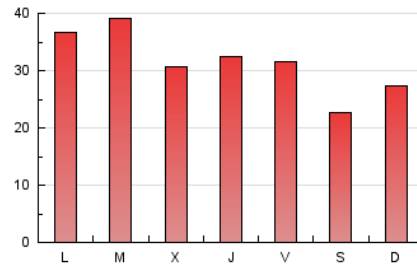

El Temps

1. Cifras totales y promedios (Nacional e Internacional)

MES - AÑO	NAVEGADORES UNICOS	VISITAS	PAGINAS
Julio - 2024	39.127	63.408	98.763
PROMEDIO DIARIO	1.756	2.045	3.186
PROMEDIO LUNES-VIERNES	1.870	2.183	3.424
PROMEDIO SABADO-DOMINGO	1.426	1.649	2.503
PAGINAS / VISITAS	1,56		
DURACION MEDIA VISITAS	0:03:12		
TIEMPO INTERACCIÓN MEDIO	0:02:33		

2. Secciones (Nacional e Internacional)

	PAGINAS	%
HOME	16.821	17.03 %
RESTO	81.942	82.97 %

3. Por día del mes (Nacional e Internacional)

Día	N. únicos	Visitas	Páginas	Día	N. únicos	Visitas	Páginas	Día	N. únicos	Visitas	Páginas
1	3.616	3.903	5.709	11	2.129	2.461	3.737	21	1.486	1.646	2.533
2	3.046	3.443	4.715	12	2.745	3.153	4.541	22	1.538	1.785	3.032
3	1.815	2.115	3.307	13	1.941	2.240	3.188	23	1.928	2.272	3.958
4	1.814	2.044	3.056	14	1.224	1.424	2.438	24	2.191	2.684	3.998
5	2.112	2.360	3.449	15	1.619	1.937	3.392	25	1.795	2.226	3.296
6	1.102	1.279	2.029	16	1.975	2.292	3.819	26	1.200	1.472	2.257
7	1.744	2.062	3.023	17	1.426	1.693	2.818	27	1.080	1.224	1.914
8	1.747	2.118	3.516	18	1.569	1.827	2.848	28	1.761	2.112	2.956
9	2.078	2.481	3.972	19	1.293	1.514	2.386	29	1.365	1.605	2.732
10	1.347	1.634	2.818	20	1.070	1.205	1.939	30	1.562	1.882	3.039
								31	1.104	1.315	2.348

4. Gráficas (Nacional e Internacional)

4.1 Por día de la semana (promedio)

N. únicos / Visitas (x 100)

Páginas (x 100)

4.2 Por franja horaria (promedio)

Visitas_ (x 1000)

Páginas (x 1000)

4.3 Por meses