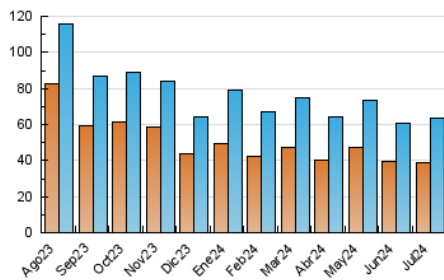

4.3 Por meses

N. únicos / Visitas (x 1000)