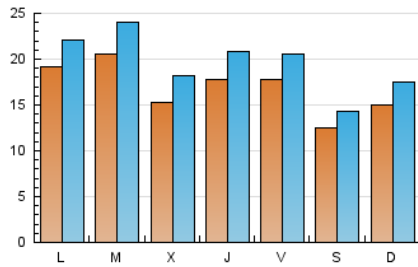

El Temps

1. Cifras totales y promedios (Nacional)

MES - AÑO	NAVEGADORES UNICOS	VISITAS	PAGINAS
Julio - 2024	37.942	61.437	95.721
PROMEDIO DIARIO	1.701	1.982	3.088
PROMEDIO LUNES-VIERNES	1.815	2.119	3.322
PROMEDIO SABADO-DOMINGO	1.375	1.589	2.413
PAGINAS / VISITAS	1,56		
DURACION MEDIA VISITAS	0:03:13		
TIEMPO INTERACCIÓN MEDIO	0:02:33		

2. Secciones (Nacional)

	PAGINAS	%
HOME	16.270	17.00 %
RESTO	79.451	83.00 %

3. Por día del mes (Nacional)

Día	N. únicos	Visitas	Páginas	Día	N. únicos	Visitas	Páginas	Día	N. únicos	Visitas	Páginas
1	3.556	3.831	5.615	11	2.075	2.401	3.657	21	1.425	1.574	2.428
2	2.991	3.372	4.622	12	2.689	3.076	4.442	22	1.473	1.713	2.923
3	1.759	2.051	3.197	13	1.883	2.169	3.088	23	1.855	2.183	3.814
4	1.771	2.001	2.993	14	1.187	1.380	2.364	24	2.125	2.600	3.871
5	2.060	2.303	3.353	15	1.563	1.875	3.314	25	1.750	2.173	3.219
6	1.065	1.237	1.944	16	1.900	2.210	3.648	26	1.146	1.411	2.165
7	1.684	1.986	2.905	17	1.386	1.650	2.740	27	1.029	1.169	1.843
8	1.695	2.060	3.426	18	1.501	1.749	2.731	28	1.697	2.036	2.856
9	2.025	2.426	3.895	19	1.240	1.447	2.279	29	1.313	1.546	2.660
10	1.287	1.565	2.676	20	1.027	1.159	1.877	30	1.507	1.819	2.904
								31	1.067	1.265	2.272

4. Gráficas (Nacional)

4.1 Por día de la semana (promedio)

N. únicos / Visitas (x 100)

Páginas (x 100)

4.2 Por franja horaria (promedio)

Visitas_ (x 1000)

Páginas (x 1000)

4.3 Por meses