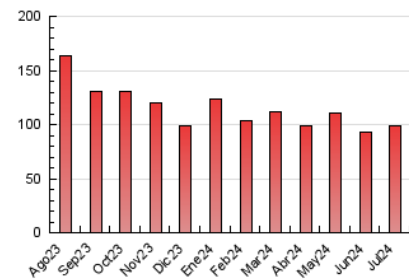

Páginas (x 1000)