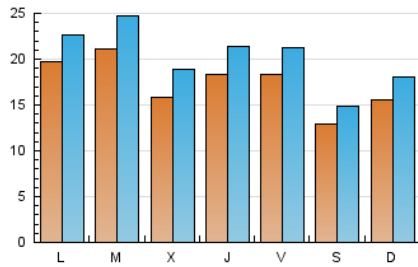

El Temps

1. Cifras totales y promedios (Nacional e Internacional)

MES - AÑO	NAVEGADORES UNICOS	VISITAS	PAGINAS
Julio - 2024	39.127	63.408	98.763
PROMEDIO DIARIO	1.756	2.045	3.186
PROMEDIO LUNES-VIERNES	1.870	2.183	3.424
PROMEDIO SABADO-DOMINGO	1.426	1.649	2.503
PAGINAS / VISITAS	1,56		
DURACION MEDIA VISITAS	0:03:12		
TIEMPO INTERACCIÓN MEDIO	0:02:33		

2. Secciones (Nacional e Internacional)

	PAGINAS	%
HOME	16.821	17.03 %
RESTO	81.942	82.97 %

3. Por día del mes (Nacional e Internacional)

Día	N. únicos	Visitas	Páginas	Día	N. únicos	Visitas	Páginas	Día	N. únicos	Visitas	Páginas
1	3.616	3.903	5.709	11	2.129	2.461	3.737	21	1.486	1.646	2.533
2	3.046	3.443	4.715	12	2.745	3.153	4.541	22	1.538	1.785	3.032
3	1.815	2.115	3.307	13	1.941	2.240	3.188	23	1.928	2.272	3.958
4	1.814	2.044	3.056	14	1.224	1.424	2.438	24	2.191	2.684	3.998
5	2.112	2.360	3.449	15	1.619	1.937	3.392	25	1.795	2.226	3.296
6	1.102	1.279	2.029	16	1.975	2.292	3.819	26	1.200	1.472	2.257
7	1.744	2.062	3.023	17	1.426	1.693	2.818	27	1.080	1.224	1.914
8	1.747	2.118	3.516	18	1.569	1.827	2.848	28	1.761	2.112	2.956
9	2.078	2.481	3.972	19	1.293	1.514	2.386	29	1.365	1.605	2.732
10	1.347	1.634	2.818	20	1.070	1.205	1.939	30	1.562	1.882	3.039
								31	1.104	1.315	2.348

4. Gráficas (Nacional e Internacional)

4.1 Por día de la semana (promedio)

N. únicos / Visitas (x 100)

Páginas (x 100)

4.2 Por franja horaria (promedio)

Visitas_ (x 1000)

Páginas (x 1000)

4.3 Por meses