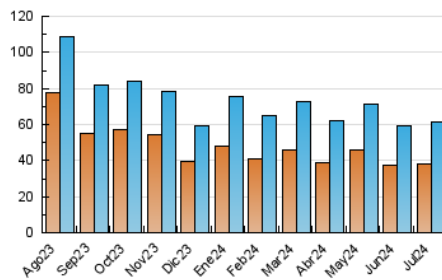

2. Secciones (Nacional)

	PAGINAS	%
HOME	16.270	17.00 %
RESTO	79.451	83.00 %

3. Por día del mes (Nacional)

Día	N. únicos	Visitas	Páginas	Día	N. únicos	Visitas	Páginas	Día	N. únicos	Visitas	Páginas
1	3.556	3.831	5.615	11	2.075	2.401	3.657	21	1.425	1.574	2.428
2	2.991	3.372	4.622	12	2.689	3.076	4.442	22	1.473	1.713	2.923
3	1.759	2.051	3.197	13	1.883	2.169	3.088	23	1.855	2.183	3.814
4	1.771	2.001	2.993	14	1.187	1.380	2.364	24	2.125	2.600	3.871
5	2.060	2.303	3.353	15	1.563	1.875	3.314	25	1.750	2.173	3.219
6	1.065	1.237	1.944	16	1.900	2.210	3.648	26	1.146	1.411	2.165
7	1.684	1.986	2.905	17	1.386	1.650	2.740	27	1.029	1.169	1.843
8	1.695	2.060	3.426	18	1.501	1.749	2.731	28	1.697	2.036	2.856
9	2.025	2.426	3.895	19	1.240	1.447	2.279	29	1.313	1.546	2.660
10	1.287	1.565	2.676	20	1.027	1.159	1.877	30	1.507	1.819	2.904
								31	1.067	1.265	2.272

4. Gráficas (Nacional)

4.1 Por día de la semana (promedio)

N. únicos / Visitas (x 100)

Páginas (x 100)

4.2 Por franja horaria (promedio)

Visitas_ (x 1000)

Páginas (x 1000)

4.3 Por meses

N. únicos / Visitas (x 1000)

Páginas (x 1000)

5. Observaciones

Este Medio Electrónico de Comunicación ha sido medido por la herramienta Google Analytics de Google (GA4)

6. Definiciones básicas (Para más información ver Normas Técnicas para el Control de los Medios Electrónicos de Comunicación)

Visita:

Una secuencia ininterrumpida de páginas servidas a un usuario válido. Si dicho usuario no realiza peticiones de páginas en un periodo de tiempo (30 min) la siguiente petición constituirá el inicio de una nueva visita.