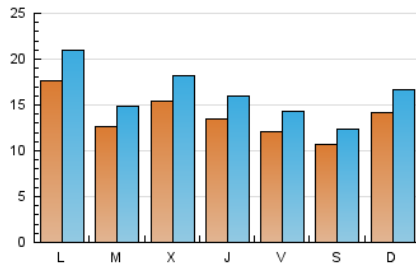

El Temps

1. Cifras totales y promedios (Nacional e Internacional)

MES - AÑO	NAVEGADORES UNICOS	VISITAS	PAGINAS
Agosto - 2024	31.031	49.527	79.141
PROMEDIO DIARIO	1.358	1.598	2.553
PROMEDIO LUNES-VIERNES	1.413	1.669	2.685
PROMEDIO SABADO-DOMINGO	1.223	1.424	2.230
PAGINAS / VISITAS	1,60		
DURACION MEDIA VISITAS	0:03:22		
TIEMPO INTERACCIÓN MEDIO	0:02:48		

2. Secciones (Nacional e Internacional)

	PAGINAS	%
HOME	14.482	18.30 %
RESTO	64.659	81.70 %

3. Por día del mes (Nacional e Internacional)

Día	N. únicos	Visitas	Páginas	Día	N. únicos	Visitas	Páginas	Día	N. únicos	Visitas	Páginas
1	939	1.103	1.960	11	1.158	1.358	2.334	21	1.193	1.421	2.395
2	945	1.134	1.919	12	1.277	1.497	2.556	22	1.121	1.316	2.137
3	924	1.047	1.664	13	1.631	1.925	3.467	23	942	1.120	1.856
4	1.039	1.219	1.865	14	1.476	1.744	2.715	24	1.052	1.226	1.973
5	1.023	1.243	2.215	15	1.025	1.198	2.186	25	2.486	2.893	3.897
6	1.616	1.902	3.219	16	1.286	1.479	2.260	26	3.695	4.409	5.844
7	1.168	1.367	2.211	17	973	1.122	1.822	27	45	50	65
8	1.372	1.668	2.578	18	994	1.178	1.950	28	2.319	2.725	3.913
9	1.492	1.734	2.697	19	1.068	1.249	2.273	29	2.281	2.704	3.870
10	1.159	1.324	2.134	20	1.775	2.048	3.860	30	1.401	1.673	2.875
								31	1.218	1.451	2.431

4. Gráficas (Nacional e Internacional)

4.1 Por día de la semana (promedio)

N. únicos / Visitas (x 100)

Páginas (x 100)

4.2 Por franja horaria (promedio)

Visitas_ (x 1000)

Páginas (x 1000)

4.3 Por meses