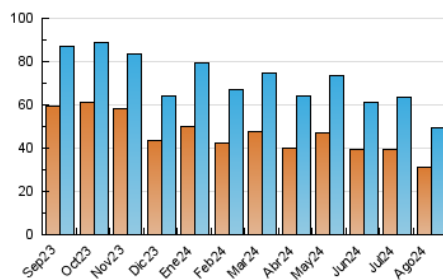

4.3 Por meses

N. únicos / Visitas (x 1000)