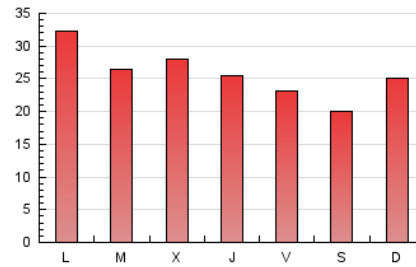

El Temps

1. Cifras totales y promedios (Nacional e Internacional)

MES - AÑO	NAVEGADORES UNICOS	VISITAS	PAGINAS
Agosto - 2024	31.031	49.527	79.141
PROMEDIO DIARIO	1.358	1.598	2.553
PROMEDIO LUNES-VIERNES	1.413	1.669	2.685
PROMEDIO SABADO-DOMINGO	1.223	1.424	2.230
PAGINAS / VISITAS	1,60		
DURACION MEDIA VISITAS	0:03:22		
TIEMPO INTERACCIÓN MEDIO	0:02:48		

2. Secciones (Nacional e Internacional)

	PAGINAS	%
HOME	14.482	18.30 %
RESTO	64.659	81.70 %

3. Por día del mes (Nacional e Internacional)

Día	N. únicos	Visitas	Páginas	Día	N. únicos	Visitas	Páginas	Día	N. únicos	Visitas	Páginas
1	939	1.103	1.960	11	1.158	1.358	2.334	21	1.193	1.421	2.395
2	945	1.134	1.919	12	1.277	1.497	2.556	22	1.121	1.316	2.137
3	924	1.047	1.664	13	1.631	1.925	3.467	23	942	1.120	1.856
4	1.039	1.219	1.865	14	1.476	1.744	2.715	24	1.052	1.226	1.973
5	1.023	1.243	2.215	15	1.025	1.198	2.186	25	2.486	2.893	3.897
6	1.616	1.902	3.219	16	1.286	1.479	2.260	26	3.695	4.409	5.844
7	1.168	1.367	2.211	17	973	1.122	1.822	27	45	50	65
8	1.372	1.668	2.578	18	994	1.178	1.950	28	2.319	2.725	3.913
9	1.492	1.734	2.697	19	1.068	1.249	2.273	29	2.281	2.704	3.870
10	1.159	1.324	2.134	20	1.775	2.048	3.860	30	1.401	1.673	2.875
								31	1.218	1.451	2.431

4. Gráficas (Nacional e Internacional)

4.1 Por día de la semana (promedio)

N. únicos / Visitas (x 100)

Páginas (x 100)

4.2 Por franja horaria (promedio)

Visitas_ (x 1000)

Páginas (x 1000)

4.3 Por meses