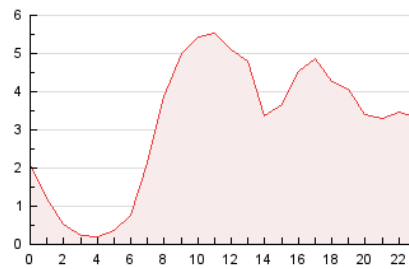

2. Secciones (Nacional)

	PAGINAS	%
HOME	13.757	18.21 %
RESTO	61.778	81.79 %

3. Por día del mes (Nacional)

Día	N. únicos	Visitas	Páginas	Día	N. únicos	Visitas	Páginas	Día	N. únicos	Visitas	Páginas
1	898	1.052	1.851	11	1.087	1.270	2.157	21	1.142	1.362	2.275
2	921	1.108	1.890	12	1.212	1.418	2.428	22	1.057	1.240	2.030
3	881	1.002	1.603	13	1.540	1.815	3.232	23	900	1.064	1.768
4	988	1.158	1.755	14	1.409	1.667	2.612	24	1.002	1.164	1.896
5	971	1.181	2.101	15	974	1.138	2.098	25	2.383	2.733	3.756
6	1.527	1.798	3.048	16	1.237	1.420	2.191	26	3.562	4.265	5.643
7	1.110	1.300	2.115	17	930	1.073	1.757	27	-	-	-
8	1.289	1.569	2.442	18	923	1.097	1.817	28	2.225	2.614	3.770
9	1.400	1.626	2.555	19	1.015	1.184	2.172	29	2.200	2.609	3.740
10	1.088	1.248	2.001	20	1.691	1.949	3.700	30	1.352	1.612	2.778
								31	1.172	1.394	2.354

4. Gráficas (Nacional)

4.1 Por día de la semana (promedio)

N. únicos / Visitas (x 100)

Páginas (x 100)

4.2 Por franja horaria (promedio)

Visitas_ (x 1000)

Páginas (x 1000)

4.3 Por meses

N. únicos / Visitas (x 1000)

Páginas (x 1000)

5. Observaciones

Este Medio Electrónico de Comunicación ha sido medido por la herramienta Google Analytics de Google (GA4).

Nota: Debido a un fallo técnico en la herramienta de medición, no relacionado con OJD interactiva, los datos del 27/08/2024 pueden estar incompletos.