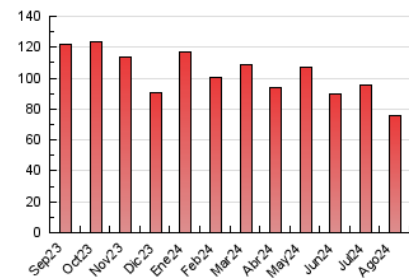

2. Secciones (Nacional)

	PAGINAS	%
HOME	13.757	18.21 %
RESTO	61.778	81.79 %

3. Por día del mes (Nacional)

Día	N. únicos	Visitas	Páginas	Día	N. únicos	Visitas	Páginas	Día	N. únicos	Visitas	Páginas
1	898	1.052	1.851	11	1.087	1.270	2.157	21	1.142	1.362	2.275
2	921	1.108	1.890	12	1.212	1.418	2.428	22	1.057	1.240	2.030
3	881	1.002	1.603	13	1.540	1.815	3.232	23	900	1.064	1.768
4	988	1.158	1.755	14	1.409	1.667	2.612	24	1.002	1.164	1.896
5	971	1.181	2.101	15	974	1.138	2.098	25	2.383	2.733	3.756
6	1.527	1.798	3.048	16	1.237	1.420	2.191	26	3.562	4.265	5.643
7	1.110	1.300	2.115	17	930	1.073	1.757	27	-	-	-
8	1.289	1.569	2.442	18	923	1.097	1.817	28	2.225	2.614	3.770
9	1.400	1.626	2.555	19	1.015	1.184	2.172	29	2.200	2.609	3.740
10	1.088	1.248	2.001	20	1.691	1.949	3.700	30	1.352	1.612	2.778
								31	1.172	1.394	2.354

4. Gráficas (Nacional)

4.1 Por día de la semana (promedio)

N. únicos / Visitas (x 100)

Páginas (x 100)

4.2 Por franja horaria (promedio)

Visitas_ (x 1000)

Páginas (x 1000)

4.3 Por meses

N. únicos / Visitas (x 1000)

Páginas (x 1000)

5. Observaciones

Este Medio Electrónico de Comunicación ha sido medido por la herramienta Google Analytics de Google (GA4).

Nota: Debido a un fallo técnico en la herramienta de medición, no relacionado con OJD interactiva, los datos del 27/08/2024 pueden estar incompletos.