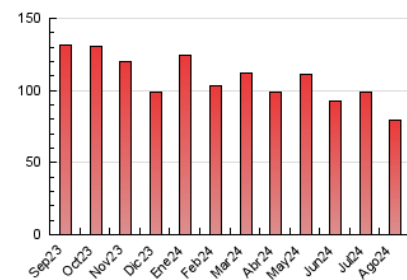

Páginas (x 1000)