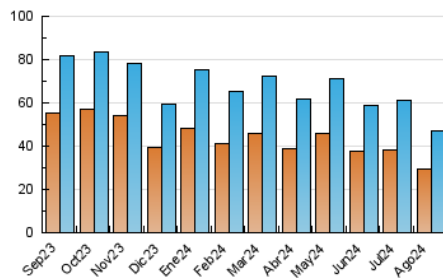

2. Secciones (Nacional)

	PAGINAS	%
HOME	13.757	18.21 %
RESTO	61.778	81.79 %

3. Por día del mes (Nacional)

Día	N. únicos	Visitas	Páginas	Día	N. únicos	Visitas	Páginas	Día	N. únicos	Visitas	Páginas
1	898	1.052	1.851	11	1.087	1.270	2.157	21	1.142	1.362	2.275
2	921	1.108	1.890	12	1.212	1.418	2.428	22	1.057	1.240	2.030
3	881	1.002	1.603	13	1.540	1.815	3.232	23	900	1.064	1.768
4	988	1.158	1.755	14	1.409	1.667	2.612	24	1.002	1.164	1.896
5	971	1.181	2.101	15	974	1.138	2.098	25	2.383	2.733	3.756
6	1.527	1.798	3.048	16	1.237	1.420	2.191	26	3.562	4.265	5.643
7	1.110	1.300	2.115	17	930	1.073	1.757	27	-	-	-
8	1.289	1.569	2.442	18	923	1.097	1.817	28	2.225	2.614	3.770
9	1.400	1.626	2.555	19	1.015	1.184	2.172	29	2.200	2.609	3.740
10	1.088	1.248	2.001	20	1.691	1.949	3.700	30	1.352	1.612	2.778
								31	1.172	1.394	2.354

4. Gráficas (Nacional)

4.1 Por día de la semana (promedio)

N. únicos / Visitas (x 100)

Páginas (x 100)

4.2 Por franja horaria (promedio)

Visitas_ (x 1000)

Páginas (x 1000)

4.3 Por meses

N. únicos / Visitas (x 1000)

Páginas (x 1000)

5. Observaciones

Este Medio Electrónico de Comunicación ha sido medido por la herramienta Google Analytics de Google (GA4).

Nota: Debido a un fallo técnico en la herramienta de medición, no relacionado con OJD interactiva, los datos del 27/08/2024 pueden estar incompletos.

Visita:

Una secuencia ininterrumpida de páginas servidas a un usuario válido. Si dicho usuario no realiza peticiones de páginas en un periodo de tiempo (30 min) la siguiente petición constituirá el inicio de una nueva visita.