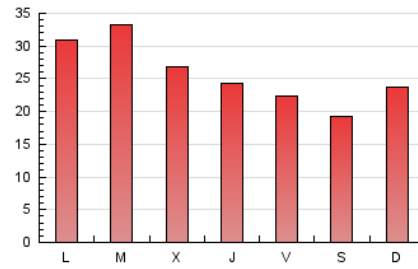

El Temps

1. Cifras totales y promedios (Nacional)

MES - AÑO	NAVEGADORES UNICOS	VISITAS	PAGINAS
Agosto - 2024	29.512	47.130	75.535
PROMEDIO DIARIO	1.336	1.571	2.518
PROMEDIO LUNES-VIERNES	1.411	1.666	2.688
PROMEDIO SABADO-DOMINGO	1.162	1.349	2.122
PAGINAS / VISITAS	1,60		
DURACION MEDIA VISITAS	0:03:21		
TIEMPO INTERACCIÓN MEDIO	0:02:49		

2. Secciones (Nacional)

	PAGINAS	%
HOME	13.757	18.21 %
RESTO	61.778	81.79 %

3. Por día del mes (Nacional)

Día	N. únicos	Visitas	Páginas	Día	N. únicos	Visitas	Páginas	Día	N. únicos	Visitas	Páginas
1	898	1.052	1.851	11	1.087	1.270	2.157	21	1.142	1.362	2.275
2	921	1.108	1.890	12	1.212	1.418	2.428	22	1.057	1.240	2.030
3	881	1.002	1.603	13	1.540	1.815	3.232	23	900	1.064	1.768
4	988	1.158	1.755	14	1.409	1.667	2.612	24	1.002	1.164	1.896
5	971	1.181	2.101	15	974	1.138	2.098	25	2.383	2.733	3.756
6	1.527	1.798	3.048	16	1.237	1.420	2.191	26	3.562	4.265	5.643
7	1.110	1.300	2.115	17	930	1.073	1.757	27	-	-	-
8	1.289	1.569	2.442	18	923	1.097	1.817	28	2.225	2.614	3.770
9	1.400	1.626	2.555	19	1.015	1.184	2.172	29	2.200	2.609	3.740
10	1.088	1.248	2.001	20	1.691	1.949	3.700	30	1.352	1.612	2.778
								31	1.172	1.394	2.354

4. Gráficas (Nacional)

4.1 Por día de la semana (promedio)

N. únicos / Visitas (x 100)

Páginas (x 100)

4.2 Por franja horaria (promedio)

Visitas_ (x 1000)

Páginas (x 1000)

4.3 Por meses