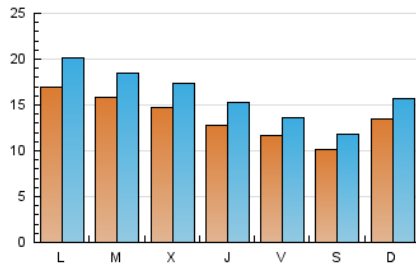

El Temps

1. Cifras totales y promedios (Nacional)

MES - AÑO	NAVEGADORES UNICOS	VISITAS	PAGINAS
Agosto - 2024	29.512	47.130	75.535
PROMEDIO DIARIO	1.336	1.571	2.518
PROMEDIO LUNES-VIERNES	1.411	1.666	2.688
PROMEDIO SABADO-DOMINGO	1.162	1.349	2.122
PAGINAS / VISITAS	1,60		
DURACION MEDIA VISITAS	0:03:21		
TIEMPO INTERACCIÓN MEDIO	0:02:49		

2. Secciones (Nacional)

	PAGINAS	%
HOME	13.757	18.21 %
RESTO	61.778	81.79 %

3. Por día del mes (Nacional)

Día	N. únicos	Visitas	Páginas	Día	N. únicos	Visitas	Páginas	Día	N. únicos	Visitas	Páginas
1	898	1.052	1.851	11	1.087	1.270	2.157	21	1.142	1.362	2.275
2	921	1.108	1.890	12	1.212	1.418	2.428	22	1.057	1.240	2.030
3	881	1.002	1.603	13	1.540	1.815	3.232	23	900	1.064	1.768
4	988	1.158	1.755	14	1.409	1.667	2.612	24	1.002	1.164	1.896
5	971	1.181	2.101	15	974	1.138	2.098	25	2.383	2.733	3.756
6	1.527	1.798	3.048	16	1.237	1.420	2.191	26	3.562	4.265	5.643
7	1.110	1.300	2.115	17	930	1.073	1.757	27	-	-	-
8	1.289	1.569	2.442	18	923	1.097	1.817	28	2.225	2.614	3.770
9	1.400	1.626	2.555	19	1.015	1.184	2.172	29	2.200	2.609	3.740
10	1.088	1.248	2.001	20	1.691	1.949	3.700	30	1.352	1.612	2.778
								31	1.172	1.394	2.354

4. Gráficas (Nacional)

4.1 Por día de la semana (promedio)

N. únicos / Visitas (x 100)

Páginas (x 100)

4.2 Por franja horaria (promedio)

Visitas_ (x 1000)

Páginas (x 1000)

4.3 Por meses

N. únicos / Visitas (x 1000)

Páginas (x 1000)

5. Observaciones

Este Medio Electrónico de Comunicación ha sido medido por la herramienta Google Analytics de Google (GA4).

Nota: Debido a un fallo técnico en la herramienta de medición, no relacionado con OJD interactiva, los datos del 27/08/2024 pueden estar incompletos.