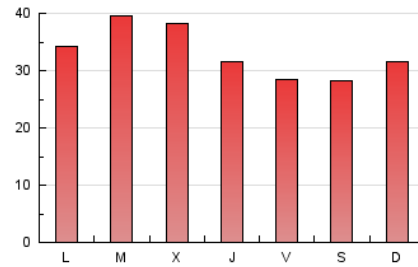

El Temps

1. Cifras totales y promedios (Nacional e Internacional)

MES - AÑO	NAVEGADORES UNICOS	VISITAS	PAGINAS
Octubre - 2024	41.473	66.795	103.678
PROMEDIO DIARIO	1.838	2.155	3.344
PROMEDIO LUNES-VIERNES	1.863	2.194	3.468
PROMEDIO SABADO-DOMINGO	1.765	2.043	2.990
PAGINAS / VISITAS	1,55		
DURACION MEDIA VISITAS	0:03:50		
TIEMPO INTERACCIÓN MEDIO	0:03:00		

2. Secciones (Nacional e Internacional)

	PAGINAS	%
HOME	16.632	16.04 %
RESTO	87.046	83.96 %

3. Por día del mes (Nacional e Internacional)

Día	N. únicos	Visitas	Páginas	Día	N. únicos	Visitas	Páginas	Día	N. únicos	Visitas	Páginas
1	1.762	2.062	3.557	11	1.991	2.357	3.459	21	1.946	2.308	3.591
2	1.550	1.823	2.864	12	2.353	2.656	3.843	22	2.182	2.558	4.153
3	1.763	2.025	3.121	13	2.799	3.160	4.848	23	2.076	2.485	3.637
4	1.368	1.603	2.618	14	2.427	2.813	4.360	24	1.797	2.162	3.219
5	1.364	1.558	2.355	15	2.599	3.050	4.879	25	1.425	1.650	2.356
6	1.532	1.761	2.512	16	2.104	2.483	3.898	26	1.606	1.942	2.741
7	1.586	1.838	3.033	17	1.681	2.016	3.267	27	1.350	1.598	2.354
8	1.909	2.207	3.856	18	1.562	1.874	2.961	28	1.373	1.635	2.717
9	2.330	2.730	4.316	19	1.387	1.667	2.390	29	1.651	1.941	3.359
10	1.721	2.020	3.268	20	1.725	2.000	2.875	30	2.438	2.867	4.348
								31	1.617	1.946	2.923

4. Gráficas (Nacional e Internacional)

4.1 Por día de la semana (promedio)

N. únicos / Visitas (x 100)

Páginas (x 100)

4.2 Por franja horaria (promedio)

Visitas_ (x 1000)

Páginas (x 1000)

4.3 Por meses