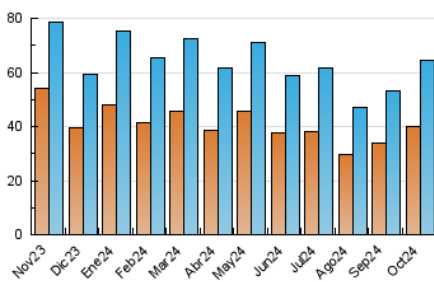

2. Secciones (Nacional)

	PAGINAS	%
HOME	15.938	15.94 %
RESTO	84.076	84.06 %

3. Por día del mes (Nacional)

Día	N. únicos	Visitas	Páginas	Día	N. únicos	Visitas	Páginas	Día	N. únicos	Visitas	Páginas
1	1.690	1.981	3.417	11	1.937	2.289	3.364	21	1.878	2.222	3.458
2	1.489	1.754	2.768	12	2.274	2.568	3.690	22	2.114	2.479	4.016
3	1.710	1.964	3.027	13	2.715	3.046	4.716	23	2.015	2.415	3.532
4	1.318	1.544	2.537	14	2.349	2.752	4.213	24	1.747	2.098	3.111
5	1.297	1.478	2.239	15	2.512	3.011	4.734	25	1.384	1.605	2.291
6	1.472	1.688	2.432	16	2.048	2.411	3.677	26	1.549	1.876	2.661
7	1.545	1.792	2.955	17	1.628	1.956	3.144	27	1.318	1.563	2.294
8	1.827	2.115	3.703	18	1.509	1.816	2.845	28	1.339	1.591	2.660
9	2.253	2.635	4.143	19	1.332	1.597	2.296	29	1.599	1.877	3.254
10	1.657	1.943	3.106	20	1.660	1.926	2.740	30	2.336	2.739	4.178
								31	1.553	1.875	2.813

4. Gráficas (Nacional)

4.1 Por día de la semana (promedio)

N. únicos / Visitas (x 100)

Páginas (x 100)

4.2 Por franja horaria (promedio)

Visitas_ (x 1000)

Páginas (x 1000)

4.3 Por meses

N. únicos / Visitas (x 1000)

Páginas (x 1000)

5. Observaciones

Este Medio Electrónico de Comunicación ha sido medido por la herramienta Google Analytics de Google (GA4).

6. Definiciones básicas (Para más información ver Normas Técnicas para el Control de los Medios Electrónicos de Comunicación)

Visita:

Una secuencia ininterrumpida de páginas servidas a un usuario válido. Si dicho usuario no realiza peticiones de páginas en un periodo de tiempo (30 min) la siguiente petición constituirá el inicio de una nueva visita.