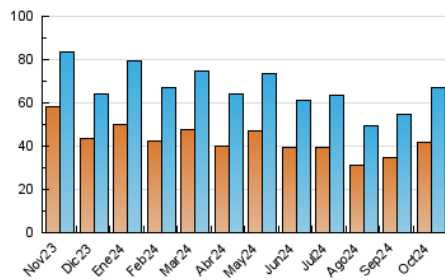

4.3 Por meses

N. únicos / Visitas (x 1000)