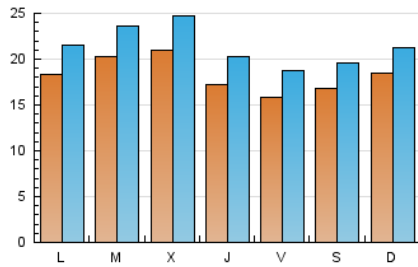

El Temps

1. Cifras totales y promedios (Nacional e Internacional)

MES - AÑO	NAVEGADORES UNICOS	VISITAS	PAGINAS
Octubre - 2024	41.473	66.795	103.678
PROMEDIO DIARIO	1.838	2.155	3.344
PROMEDIO LUNES-VIERNES	1.863	2.194	3.468
PROMEDIO SABADO-DOMINGO	1.765	2.043	2.990
PAGINAS / VISITAS	1,55		
DURACION MEDIA VISITAS	0:03:50		
TIEMPO INTERACCIÓN MEDIO	0:03:00		

2. Secciones (Nacional e Internacional)

	PAGINAS	%
HOME	16.632	16.04 %
RESTO	87.046	83.96 %

3. Por día del mes (Nacional e Internacional)

Día	N. únicos	Visitas	Páginas	Día	N. únicos	Visitas	Páginas	Día	N. únicos	Visitas	Páginas
1	1.762	2.062	3.557	11	1.991	2.357	3.459	21	1.946	2.308	3.591
2	1.550	1.823	2.864	12	2.353	2.656	3.843	22	2.182	2.558	4.153
3	1.763	2.025	3.121	13	2.799	3.160	4.848	23	2.076	2.485	3.637
4	1.368	1.603	2.618	14	2.427	2.813	4.360	24	1.797	2.162	3.219
5	1.364	1.558	2.355	15	2.599	3.050	4.879	25	1.425	1.650	2.356
6	1.532	1.761	2.512	16	2.104	2.483	3.898	26	1.606	1.942	2.741
7	1.586	1.838	3.033	17	1.681	2.016	3.267	27	1.350	1.598	2.354
8	1.909	2.207	3.856	18	1.562	1.874	2.961	28	1.373	1.635	2.717
9	2.330	2.730	4.316	19	1.387	1.667	2.390	29	1.651	1.941	3.359
10	1.721	2.020	3.268	20	1.725	2.000	2.875	30	2.438	2.867	4.348
								31	1.617	1.946	2.923

4. Gráficas (Nacional e Internacional)

4.1 Por día de la semana (promedio)

N. únicos / Visitas (x 100)

Páginas (x 100)

4.2 Por franja horaria (promedio)

Visitas_ (x 1000)

Páginas (x 1000)

4.3 Por meses