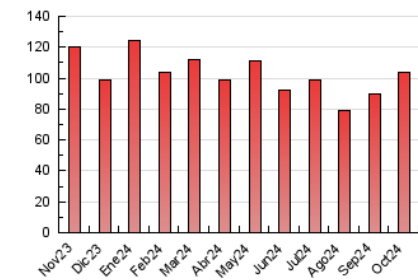

Páginas (x 1000)