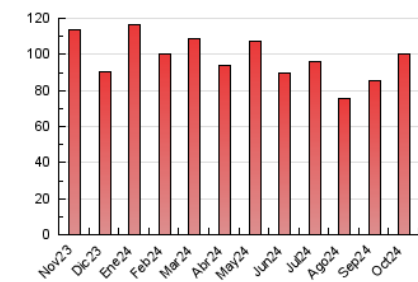

El Temps

1. Cifras totales y promedios (Nacional)

MES - AÑO	NAVEGADORES UNICOS	VISITAS	PAGINAS
Octubre - 2024	40.125	64.606	100.014
PROMEDIO DIARIO	1.776	2.084	3.226
PROMEDIO LUNES-VIERNES	1.802	2.125	3.345
PROMEDIO SABADO-DOMINGO	1.702	1.968	2.884
PAGINAS / VISITAS	1,55		
DURACION MEDIA VISITAS	0:03:49		
TIEMPO INTERACCIÓN MEDIO	0:03:01		

2. Secciones (Nacional)

	PAGINAS	%
HOME	15.938	15.94 %
RESTO	84.076	84.06 %

3. Por día del mes (Nacional)

Día	N. únicos	Visitas	Páginas	Día	N. únicos	Visitas	Páginas	Día	N. únicos	Visitas	Páginas
1	1.690	1.981	3.417	11	1.937	2.289	3.364	21	1.878	2.222	3.458
2	1.489	1.754	2.768	12	2.274	2.568	3.690	22	2.114	2.479	4.016
3	1.710	1.964	3.027	13	2.715	3.046	4.716	23	2.015	2.415	3.532
4	1.318	1.544	2.537	14	2.349	2.752	4.213	24	1.747	2.098	3.111
5	1.297	1.478	2.239	15	2.512	3.011	4.734	25	1.384	1.605	2.291
6	1.472	1.688	2.432	16	2.048	2.411	3.677	26	1.549	1.876	2.661
7	1.545	1.792	2.955	17	1.628	1.956	3.144	27	1.318	1.563	2.294
8	1.827	2.115	3.703	18	1.509	1.816	2.845	28	1.339	1.591	2.660
9	2.253	2.635	4.143	19	1.332	1.597	2.296	29	1.599	1.877	3.254
10	1.657	1.943	3.106	20	1.660	1.926	2.740	30	2.336	2.739	4.178
								31	1.553	1.875	2.813

4. Gráficas (Nacional)

4.1 Por día de la semana (promedio)

N. únicos / Visitas (x 100)

Páginas (x 100)

4.2 Por franja horaria (promedio)

Visitas_ (x 1000)

Páginas (x 1000)

4.3 Por meses

N. únicos / Visitas (x 1000)

Páginas (x 1000)

5. Observaciones

Este Medio Electrónico de Comunicación ha sido medido por la herramienta Google Analytics de Google (GA4).

6. Definiciones básicas (Para más información ver Normas Técnicas para el Control de los Medios Electrónicos de Comunicación)