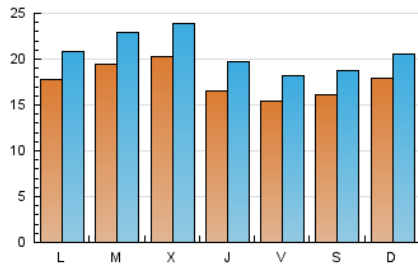

El Temps

1. Cifras totales y promedios (Nacional)

MES - AÑO	NAVEGADORES UNICOS	VISITAS	PAGINAS
Octubre - 2024	40.125	64.606	100.014
PROMEDIO DIARIO	1.776	2.084	3.226
PROMEDIO LUNES-VIERNES	1.802	2.125	3.345
PROMEDIO SABADO-DOMINGO	1.702	1.968	2.884
PAGINAS / VISITAS	1,55		
DURACION MEDIA VISITAS	0:03:49		
TIEMPO INTERACCIÓN MEDIO	0:03:01		

2. Secciones (Nacional)

	PAGINAS	%
HOME	15.938	15.94 %
RESTO	84.076	84.06 %

3. Por día del mes (Nacional)

Día	N. únicos	Visitas	Páginas	Día	N. únicos	Visitas	Páginas	Día	N. únicos	Visitas	Páginas
1	1.690	1.981	3.417	11	1.937	2.289	3.364	21	1.878	2.222	3.458
2	1.489	1.754	2.768	12	2.274	2.568	3.690	22	2.114	2.479	4.016
3	1.710	1.964	3.027	13	2.715	3.046	4.716	23	2.015	2.415	3.532
4	1.318	1.544	2.537	14	2.349	2.752	4.213	24	1.747	2.098	3.111
5	1.297	1.478	2.239	15	2.512	3.011	4.734	25	1.384	1.605	2.291
6	1.472	1.688	2.432	16	2.048	2.411	3.677	26	1.549	1.876	2.661
7	1.545	1.792	2.955	17	1.628	1.956	3.144	27	1.318	1.563	2.294
8	1.827	2.115	3.703	18	1.509	1.816	2.845	28	1.339	1.591	2.660
9	2.253	2.635	4.143	19	1.332	1.597	2.296	29	1.599	1.877	3.254
10	1.657	1.943	3.106	20	1.660	1.926	2.740	30	2.336	2.739	4.178
								31	1.553	1.875	2.813

4. Gráficas (Nacional)

4.1 Por día de la semana (promedio)

N. únicos / Visitas (x 100)

Páginas (x 100)

4.2 Por franja horaria (promedio)

Visitas_ (x 1000)

Páginas (x 1000)

4.3 Por meses