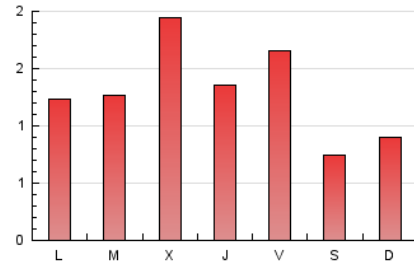

1. Cifras totales y promedios (Nacional)

MES - AÑO	NAVEGADORES UNICOS	VISITAS	PAGINAS
Febrero - 2025	2.365	3.239	3.637
PROMEDIO DIARIO	99	116	130
PROMEDIO LUNES-VIERNES	113	133	149
PROMEDIO SABADO-DOMINGO	64	75	82
PAGINAS / VISITAS	1,12		
DURACION MEDIA VISITAS	0:02:16		
TIEMPO INTERACCIÓN MEDIO	0:01:07		

2. Secciones (Nacional)

	PAGINAS	%
HOME	310	8.52 %
RESTO	3.327	91.48 %

3. Por día del mes (Nacional)

Día	N. únicos	Visitas	Páginas	Día	N. únicos	Visitas	Páginas	Día	N. únicos	Visitas	Páginas
1	101	118	120	11	37	53	92	21	41	47	49
2	43	52	60	12	86	109	118	22	40	48	48
3	170	203	215	13	84	101	113	23	55	63	62
4	65	76	83	14	76	88	97	24	111	137	150
5	290	340	360	15	44	48	44	25	35	42	45
6	98	117	149	16	89	96	107	26	90	107	127
7	88	105	142	17	55	61	59	27	158	193	220
8	41	58	83	18	254	283	288	28	273	319	374
9	96	117	132	19	159	169	173				
10	37	49	66	20	53	61	61				

4. Gráficas (Nacional)

4.1 Por día de la semana (promedio)

N. únicos / Visitas (x 100)

Páginas (x 100)

4.2 Por franja horaria (promedio)

Visitas_ (x 1000)

Páginas (x 1000)

4.3 Por meses