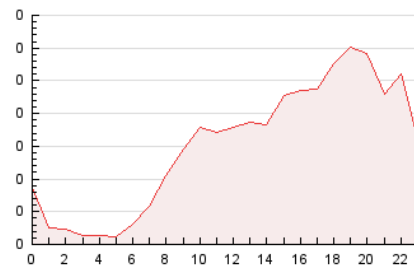

2. Secciones (Nacional)

	PAGINAS	%
HOME	310	8.52 %
RESTO	3.327	91.48 %

3. Por día del mes (Nacional)

Día	N. únicos	Visitas	Páginas	Día	N. únicos	Visitas	Páginas	Día	N. únicos	Visitas	Páginas
1	101	118	120	11	37	53	92	21	41	47	49
2	43	52	60	12	86	109	118	22	40	48	48
3	170	203	215	13	84	101	113	23	55	63	62
4	65	76	83	14	76	88	97	24	111	137	150
5	290	340	360	15	44	48	44	25	35	42	45
6	98	117	149	16	89	96	107	26	90	107	127
7	88	105	142	17	55	61	59	27	158	193	220
8	41	58	83	18	254	283	288	28	273	319	374
9	96	117	132	19	159	169	173				
10	37	49	66	20	53	61	61				

4. Gráficas (Nacional)

4.1 Por día de la semana (promedio)

N. únicos / Visitas (x 100)

Páginas (x 100)

4.2 Por franja horaria (promedio)

Visitas_ (x 1000)

Páginas (x 1000)

4.3 Por meses