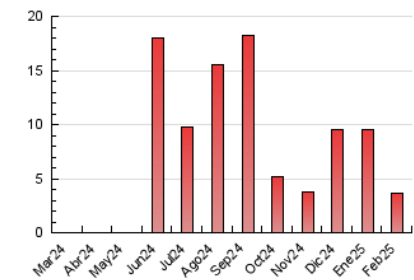

1. Cifras totales y promedios (Nacional)

MES - AÑO	NAVEGADORES UNICOS	VISITAS	PAGINAS
Febrero - 2025	2.365	3.239	3.637
PROMEDIO DIARIO	99	116	130
PROMEDIO LUNES-VIERNES	113	133	149
PROMEDIO SABADO-DOMINGO	64	75	82
PAGINAS / VISITAS	1,12		
DURACION MEDIA VISITAS	0:02:16		
TIEMPO INTERACCIÓN MEDIO	0:01:07		

2. Secciones (Nacional)

	PAGINAS	%
HOME	310	8.52 %
RESTO	3.327	91.48 %

3. Por día del mes (Nacional)

Día	N. únicos	Visitas	Páginas	Día	N. únicos	Visitas	Páginas	Día	N. únicos	Visitas	Páginas
1	101	118	120	11	37	53	92	21	41	47	49
2	43	52	60	12	86	109	118	22	40	48	48
3	170	203	215	13	84	101	113	23	55	63	62
4	65	76	83	14	76	88	97	24	111	137	150
5	290	340	360	15	44	48	44	25	35	42	45
6	98	117	149	16	89	96	107	26	90	107	127
7	88	105	142	17	55	61	59	27	158	193	220
8	41	58	83	18	254	283	288	28	273	319	374
9	96	117	132	19	159	169	173				
10	37	49	66	20	53	61	61				

4. Gráficas (Nacional)

4.1 Por día de la semana (promedio)

N. únicos / Visitas (x 100)

Páginas (x 100)

4.2 Por franja horaria (promedio)

Visitas_ (x 1000)

Páginas (x 1000)

4.3 Por meses

N. únicos / Visitas (x 1000)

Páginas (x 1000)

5. Observaciones

Este Medio Electrónico de Comunicación ha sido medido por la herramienta Google Analytics de Google (GA4).

6. Definiciones básicas (Para más información ver Normas Técnicas para el Control de los Medios Electrónicos de Comunicación)