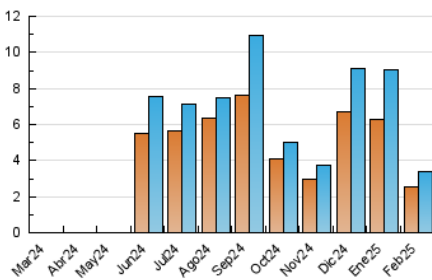

4.3 Por meses

N. únicos / Visitas (x 1000)