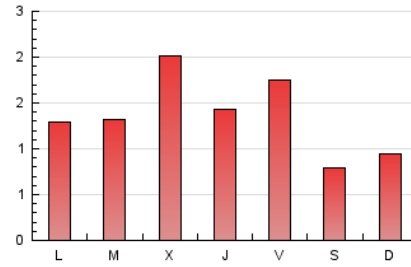

1. Cifras totales y promedios (Nacional e Internacional)

MES - AÑO	NAVEGADORES UNICOS	VISITAS	PAGINAS
Febrero - 2025	2.521	3.403	3.808
PROMEDIO DIARIO	105	123	136
PROMEDIO LUNES-VIERNES	119	140	156
PROMEDIO SABADO-DOMINGO	69	80	87
PAGINAS / VISITAS	1,11		
DURACION MEDIA VISITAS	0:02:16		
TIEMPO INTERACCIÓN MEDIO	0:01:06		

2. Secciones (Nacional e Internacional)

	PAGINAS	%
HOME	318	8.35 %
RESTO	3.490	91.65 %

3. Por día del mes (Nacional e Internacional)

Día	N. únicos	Visitas	Páginas	Día	N. únicos	Visitas	Páginas	Día	N. únicos	Visitas	Páginas
1	108	125	126	11	40	56	95	21	46	52	54
2	46	55	62	12	87	110	119	22	46	54	54
3	178	213	224	13	88	105	117	23	59	67	67
4	72	83	90	14	90	103	111	24	116	142	155
5	295	345	365	15	47	51	47	25	38	46	49
6	109	130	162	16	95	102	113	26	100	118	138
7	94	111	148	17	61	69	68	27	163	199	225
8	45	64	88	18	259	288	293	28	283	330	385
9	102	123	138	19	165	175	180				
10	39	51	67	20	60	68	68				

4. Gráficas (Nacional e Internacional)

4.1 Por día de la semana (promedio)

N. únicos / Visitas (x 100)

Páginas (x 100)

4.2 Por franja horaria (promedio)

Visitas_ (x 1000)

Páginas (x 1000)

4.3 Por meses