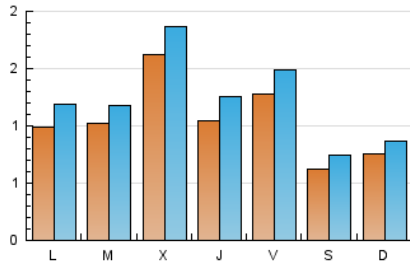

1. Cifras totales y promedios (Nacional e Internacional)

MES - AÑO	NAVEGADORES UNICOS	VISITAS	PAGINAS
Febrero - 2025	2.521	3.403	3.808
PROMEDIO DIARIO	105	123	136
PROMEDIO LUNES-VIERNES	119	140	156
PROMEDIO SABADO-DOMINGO	69	80	87
PAGINAS / VISITAS	1,11		
DURACION MEDIA VISITAS	0:02:16		
TIEMPO INTERACCIÓN MEDIO	0:01:06		

2. Secciones (Nacional e Internacional)

	PAGINAS	%
HOME	318	8.35 %
RESTO	3.490	91.65 %

3. Por día del mes (Nacional e Internacional)

Día	N. únicos	Visitas	Páginas	Día	N. únicos	Visitas	Páginas	Día	N. únicos	Visitas	Páginas
1	108	125	126	11	40	56	95	21	46	52	54
2	46	55	62	12	87	110	119	22	46	54	54
3	178	213	224	13	88	105	117	23	59	67	67
4	72	83	90	14	90	103	111	24	116	142	155
5	295	345	365	15	47	51	47	25	38	46	49
6	109	130	162	16	95	102	113	26	100	118	138
7	94	111	148	17	61	69	68	27	163	199	225
8	45	64	88	18	259	288	293	28	283	330	385
9	102	123	138	19	165	175	180				
10	39	51	67	20	60	68	68				

4. Gráficas (Nacional e Internacional)

4.1 Por día de la semana (promedio)

N. únicos / Visitas (x 100)

Páginas (x 100)

4.2 Por franja horaria (promedio)

Visitas_ (x 1000)

Páginas (x 1000)

4.3 Por meses