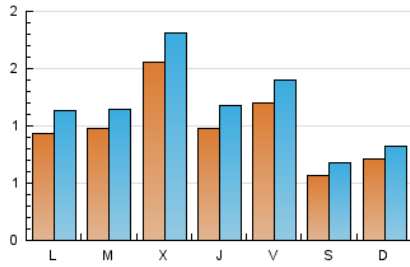

1. Cifras totales y promedios (Nacional)

MES - AÑO	NAVEGADORES UNICOS	VISITAS	PAGINAS
Febrero - 2025	2.365	3.239	3.637
PROMEDIO DIARIO	99	116	130
PROMEDIO LUNES-VIERNES	113	133	149
PROMEDIO SABADO-DOMINGO	64	75	82
PAGINAS / VISITAS	1,12		
DURACION MEDIA VISITAS	0:02:16		
TIEMPO INTERACCIÓN MEDIO	0:01:07		

2. Secciones (Nacional)

	PAGINAS	%
HOME	310	8.52 %
RESTO	3.327	91.48 %

3. Por día del mes (Nacional)

Día	N. únicos	Visitas	Páginas	Día	N. únicos	Visitas	Páginas	Día	N. únicos	Visitas	Páginas
1	101	118	120	11	37	53	92	21	41	47	49
2	43	52	60	12	86	109	118	22	40	48	48
3	170	203	215	13	84	101	113	23	55	63	62
4	65	76	83	14	76	88	97	24	111	137	150
5	290	340	360	15	44	48	44	25	35	42	45
6	98	117	149	16	89	96	107	26	90	107	127
7	88	105	142	17	55	61	59	27	158	193	220
8	41	58	83	18	254	283	288	28	273	319	374
9	96	117	132	19	159	169	173				
10	37	49	66	20	53	61	61				

4. Gráficas (Nacional)

4.1 Por día de la semana (promedio)

N. únicos / Visitas (x 100)

Páginas (x 100)

4.2 Por franja horaria (promedio)

Visitas_ (x 1000)

Páginas (x 1000)

4.3 Por meses