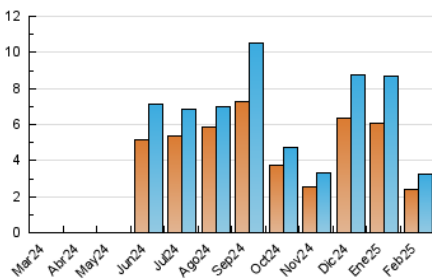

2. Secciones (Nacional)

	PAGINAS	%
HOME	310	8.52 %
RESTO	3.327	91.48 %

3. Por día del mes (Nacional)

Día	N. únicos	Visitas	Páginas	Día	N. únicos	Visitas	Páginas	Día	N. únicos	Visitas	Páginas
1	101	118	120	11	37	53	92	21	41	47	49
2	43	52	60	12	86	109	118	22	40	48	48
3	170	203	215	13	84	101	113	23	55	63	62
4	65	76	83	14	76	88	97	24	111	137	150
5	290	340	360	15	44	48	44	25	35	42	45
6	98	117	149	16	89	96	107	26	90	107	127
7	88	105	142	17	55	61	59	27	158	193	220
8	41	58	83	18	254	283	288	28	273	319	374
9	96	117	132	19	159	169	173				
10	37	49	66	20	53	61	61				

4. Gráficas (Nacional)

4.1 Por día de la semana (promedio)

N. únicos / Visitas (x 100)

Páginas (x 100)

4.2 Por franja horaria (promedio)

Visitas_ (x 1000)

Páginas (x 1000)

4.3 Por meses

N. únicos / Visitas (x 1000)

Páginas (x 1000)

5. Observaciones

Este Medio Electrónico de Comunicación ha sido medido por la herramienta Google Analytics de Google (GA4).

6. Definiciones básicas (Para más información ver Normas Técnicas para el Control de los Medios Electrónicos de Comunicación)

Visita:

Una secuencia ininterrumpida de páginas servidas a un usuario válido. Si dicho usuario no realiza peticiones de páginas en un periodo de tiempo (30 min) la siguiente petición constituirá el inicio de una nueva visita.