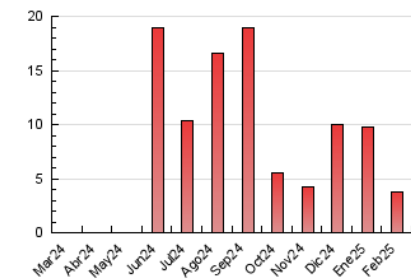

Páginas (x 1000)