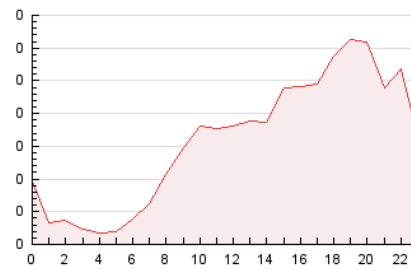

2. Secciones (Nacional e Internacional)

	PAGINAS	%
HOME	318	8.35 %
RESTO	3.490	91.65 %

3. Por día del mes (Nacional e Internacional)

Día	N. únicos	Visitas	Páginas	Día	N. únicos	Visitas	Páginas	Día	N. únicos	Visitas	Páginas
1	108	125	126	11	40	56	95	21	46	52	54
2	46	55	62	12	87	110	119	22	46	54	54
3	178	213	224	13	88	105	117	23	59	67	67
4	72	83	90	14	90	103	111	24	116	142	155
5	295	345	365	15	47	51	47	25	38	46	49
6	109	130	162	16	95	102	113	26	100	118	138
7	94	111	148	17	61	69	68	27	163	199	225
8	45	64	88	18	259	288	293	28	283	330	385
9	102	123	138	19	165	175	180				
10	39	51	67	20	60	68	68				

4. Gráficas (Nacional e Internacional)

4.1 Por día de la semana (promedio)

N. únicos / Visitas (x 100)

Páginas (x 100)

4.2 Por franja horaria (promedio)

Visitas_ (x 1000)

Páginas (x 1000)

4.3 Por meses