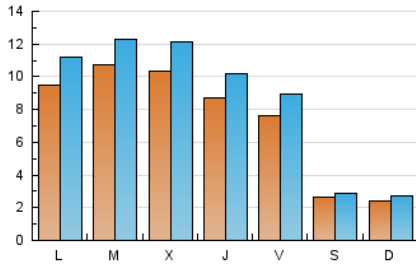

4. Gráficas (Nacional)

4.1 Por día de la semana (promedio)

N. únicos / Visitas (x 100)