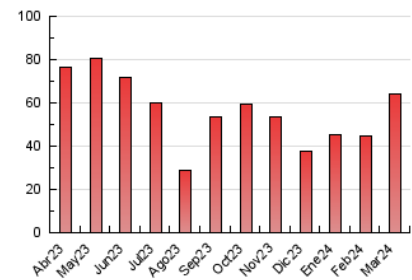

### 3. Por día del mes (Nacional e Internacional)

Día	N. únicos	Visitas	Páginas	Día	N. únicos	Visitas	Páginas	Día	N. únicos	Visitas	Páginas
1	795	945	1.579	11	1.282	1.495	3.454	21	1.156	1.334	3.189
2	200	224	333	12	1.304	1.502	3.473	22	1.177	1.361	3.041
3	235	257	386	13	1.371	1.616	3.694	23	387	420	895
4	918	1.130	1.870	14	1.251	1.426	3.386	24	247	280	703
5	1.096	1.313	2.059	15	1.089	1.263	3.157	25	986	1.162	2.770
6	1.083	1.279	2.041	16	334	367	776	26	971	1.119	2.612
7	1.426	1.664	3.244	17	331	361	688	27	1.211	1.366	3.171
8	1.097	1.279	3.027	18	1.194	1.356	2.920	28	492	515	1.340
9	410	445	810	19	1.542	1.688	3.743	29	283	321	675
10	373	409	776	20	1.179	1.349	3.026	30	265	292	575
								31	284	314	602

#### 4.1 Por día de la semana (promedio)

N. únicos / Visitas (x 100)

Páginas (x 100)

#### 4.2 Por franja horaria (promedio)

Visitas\_ (x 1000)

Páginas (x 1000)

#### 4.3 Por meses

N. únicos / Visitas (x 1000)

Páginas (x 1000)