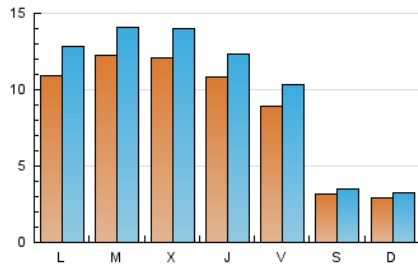

4. Gráficas (Nacional e Internacional)

4.1 Por día de la semana (promedio)

N. únicos / Visitas (x 100)