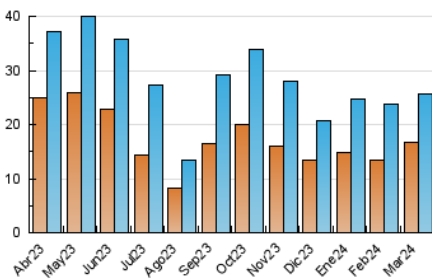

#### 3. Por día del mes (Nacional)

Día	N. únicos	Visitas	Páginas	Día	N. únicos	Visitas	Páginas	Día	N. únicos	Visitas	Páginas
1	654	791	1.363	11	1.086	1.283	3.061	21	1.027	1.185	2.896
2	159	179	255	12	1.112	1.286	3.035	22	1.063	1.234	2.773
3	191	207	316	13	1.153	1.369	3.270	23	340	366	805
4	780	971	1.640	14	1.088	1.242	3.035	24	211	240	648
5	925	1.130	1.826	15	930	1.083	2.832	25	869	1.027	2.509
6	899	1.073	1.744	16	249	275	623	26	850	977	2.322
7	986	1.195	2.530	17	267	291	567	27	1.049	1.224	2.973
8	925	1.084	2.704	18	1.048	1.193	2.627	28	396	461	1.193
9	343	369	704	19	1.403	1.532	3.453	29	230	261	558
10	315	343	650	20	1.029	1.183	2.663	30	227	246	503
								31	239	264	514

#### 4.1 Por día de la semana (promedio)

N. únicos / Visitas (x 100)

Páginas (x 100)

#### 4.2 Por franja horaria (promedio)

Visitas\_ (x 1000)

Páginas (x 1000)

#### 4.3 Por meses

N. únicos / Visitas (x 1000)

Páginas (x 1000)