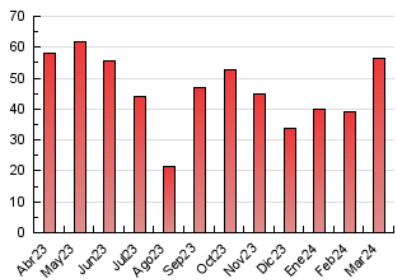

#### 3. Por día del mes (Nacional)

Día	N. únicos	Visitas	Páginas	Día	N. únicos	Visitas	Páginas	Día	N. únicos	Visitas	Páginas
1	654	791	1.363	11	1.086	1.283	3.061	21	1.027	1.185	2.896
2	159	179	255	12	1.112	1.286	3.035	22	1.063	1.234	2.773
3	191	207	316	13	1.153	1.369	3.270	23	340	366	805
4	780	971	1.640	14	1.088	1.242	3.035	24	211	240	648
5	925	1.130	1.826	15	930	1.083	2.832	25	869	1.027	2.509
6	899	1.073	1.744	16	249	275	623	26	850	977	2.322
7	986	1.195	2.530	17	267	291	567	27	1.049	1.224	2.973
8	925	1.084	2.704	18	1.048	1.193	2.627	28	396	461	1.193
9	343	369	704	19	1.403	1.532	3.453	29	230	261	558
10	315	343	650	20	1.029	1.183	2.663	30	227	246	503
								31	239	264	514

#### 4.1 Por día de la semana (promedio)

N. únicos / Visitas (x 100)

Páginas (x 100)

#### 4.2 Por franja horaria (promedio)

Visitas\_ (x 1000)

Páginas (x 1000)

#### 4.3 Por meses

N. únicos / Visitas (x 1000)

Páginas (x 1000)