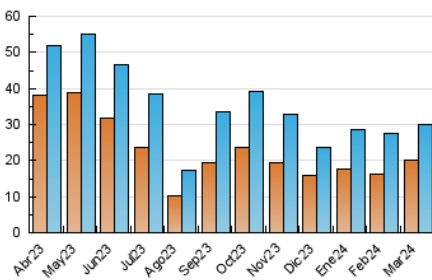

### 3. Por día del mes (Nacional e Internacional)

Día	N. únicos	Visitas	Páginas	Día	N. únicos	Visitas	Páginas	Día	N. únicos	Visitas	Páginas
1	795	945	1.579	11	1.282	1.495	3.454	21	1.156	1.334	3.189
2	200	224	333	12	1.304	1.502	3.473	22	1.177	1.361	3.041
3	235	257	386	13	1.371	1.616	3.694	23	387	420	895
4	918	1.130	1.870	14	1.251	1.426	3.386	24	247	280	703
5	1.096	1.313	2.059	15	1.089	1.263	3.157	25	986	1.162	2.770
6	1.083	1.279	2.041	16	334	367	776	26	971	1.119	2.612
7	1.426	1.664	3.244	17	331	361	688	27	1.211	1.366	3.171
8	1.097	1.279	3.027	18	1.194	1.356	2.920	28	492	515	1.340
9	410	445	810	19	1.542	1.688	3.743	29	283	321	675
10	373	409	776	20	1.179	1.349	3.026	30	265	292	575
								31	284	314	602

#### 4.1 Por día de la semana (promedio)

N. únicos / Visitas (x 100)

Páginas (x 100)

#### 4.2 Por franja horaria (promedio)

Visitas\_ (x 1000)

Páginas (x 1000)

#### 4.3 Por meses

N. únicos / Visitas (x 1000)

Páginas (x 1000)