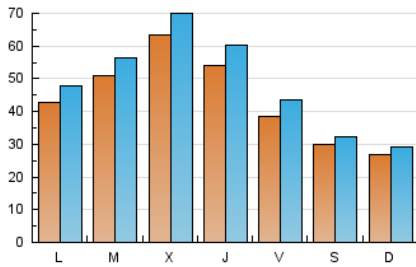

1. Cifras totales y promedios (Nacional)

MES - AÑO	NAVEGADORES UNICOS	VISITAS	PAGINAS
Octubre - 2024	112.978	152.179	197.497
PROMEDIO DIARIO	4.497	4.981	6.371
PROMEDIO LUNES-VIERNES	5.075	5.645	7.305
PROMEDIO SABADO-DOMINGO	2.836	3.072	3.686
PAGINAS / VISITAS	1,28		
DURACION MEDIA VISITAS	0:02:01		
TIEMPO INTERACCIÓN MEDIO	0:01:03		

2. Secciones (Nacional)

	PAGINAS	%
HOME	9.503	4.81 %
RESTO	187.994	95.19 %

3. Por día del mes (Nacional)

Día	N. únicos	Visitas	Páginas	Día	N. únicos	Visitas	Páginas	Día	N. únicos	Visitas	Páginas
1	2.922	3.394	4.982	11	3.086	3.545	4.796	21	3.696	4.265	5.801
2	5.763	6.407	8.102	12	3.085	3.368	3.993	22	4.440	4.999	6.795
3	3.402	3.823	5.114	13	2.697	2.896	3.537	23	4.701	5.297	7.039
4	3.428	3.947	5.291	14	3.265	3.700	4.850	24	4.590	5.151	6.649
5	2.342	2.512	2.937	15	5.529	6.012	7.819	25	3.967	4.404	6.001
6	2.061	2.199	2.523	16	9.372	10.392	13.154	26	3.188	3.490	4.294
7	4.380	4.967	6.644	17	6.866	7.781	10.215	27	3.135	3.391	4.003
8	3.642	4.104	5.346	18	4.904	5.568	7.141	28	5.775	6.265	7.865
9	3.696	4.238	5.518	19	3.295	3.585	4.363	29	8.911	9.618	11.289
10	3.627	4.201	5.850	20	2.885	3.137	3.839	30	8.237	8.592	10.663
								31	8.524	9.161	11.084

4. Gráficas (Nacional)

4.1 Por día de la semana (promedio)

N. únicos / Visitas (x 100)

Páginas (x 100)

4.2 Por franja horaria (promedio)

Visitas_ (x 1000)

Páginas (x 1000)

4.3 Por meses