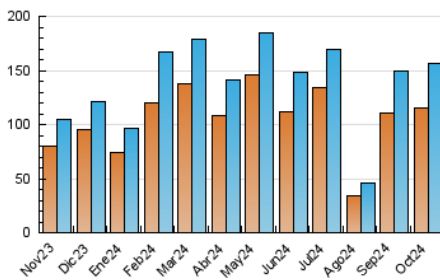

4.3 Por meses

N. únicos / Visitas (x 1000)