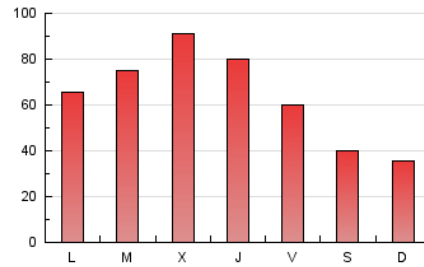

1. Cifras totales y promedios (Nacional e Internacional)

MES - AÑO	NAVEGADORES UNICOS	VISITAS	PAGINAS
Octubre - 2024	115.650	156.531	203.332
PROMEDIO DIARIO	4.608	5.113	6.559
PROMEDIO LUNES-VIERNES	5.203	5.799	7.525
PROMEDIO SABADO-DOMINGO	2.897	3.140	3.781
PAGINAS / VISITAS	1,28		
DURACION MEDIA VISITAS	0:02:02		
TIEMPO INTERACCIÓN MEDIO	0:01:04		

2. Secciones (Nacional e Internacional)

	PAGINAS	%
HOME	9.687	4.76 %
RESTO	193.645	95.24 %

3. Por día del mes (Nacional e Internacional)

Día	N. únicos	Visitas	Páginas	Día	N. únicos	Visitas	Páginas	Día	N. únicos	Visitas	Páginas
1	3.095	3.624	5.332	11	3.235	3.716	5.024	21	3.782	4.387	5.969
2	5.873	6.547	8.289	12	3.135	3.406	4.078	22	4.583	5.142	7.038
3	3.487	3.915	5.259	13	2.761	2.975	3.630	23	4.794	5.410	7.200
4	3.528	4.062	5.443	14	3.357	3.799	5.011	24	4.671	5.247	6.796
5	2.417	2.597	3.038	15	5.641	6.152	8.033	25	4.072	4.509	6.160
6	2.113	2.258	2.609	16	9.564	10.628	13.444	26	3.241	3.544	4.377
7	4.616	5.250	7.099	17	7.030	7.994	10.463	27	3.186	3.464	4.095
8	3.843	4.346	5.685	18	5.024	5.742	7.331	28	5.866	6.401	8.039
9	3.813	4.380	5.734	19	3.376	3.677	4.490	29	9.035	9.790	11.507
10	3.774	4.376	6.107	20	2.947	3.197	3.934	30	8.345	8.711	10.852
								31	8.636	9.258	11.266

4. Gráficas (Nacional e Internacional)

4.1 Por día de la semana (promedio)

N. únicos / Visitas (x 100)

Páginas (x 100)

4.2 Por franja horaria (promedio)

Visitas_ (x 1000)

Páginas (x 1000)

4.3 Por meses