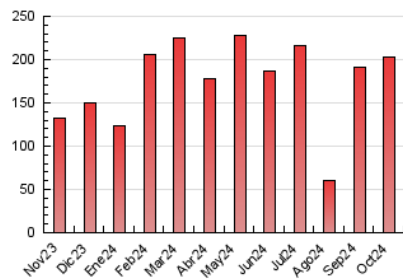

Páginas (x 1000)