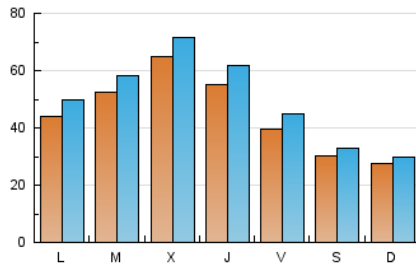

1. Cifras totales y promedios (Nacional e Internacional)

MES - AÑO	NAVEGADORES UNICOS	VISITAS	PAGINAS
Octubre - 2024	115.650	156.531	203.332
PROMEDIO DIARIO	4.608	5.113	6.559
PROMEDIO LUNES-VIERNES	5.203	5.799	7.525
PROMEDIO SABADO-DOMINGO	2.897	3.140	3.781
PAGINAS / VISITAS	1,28		
DURACION MEDIA VISITAS	0:02:02		
TIEMPO INTERACCIÓN MEDIO	0:01:04		

2. Secciones (Nacional e Internacional)

	PAGINAS	%
HOME	9.687	4.76 %
RESTO	193.645	95.24 %

3. Por día del mes (Nacional e Internacional)

Día	N. únicos	Visitas	Páginas	Día	N. únicos	Visitas	Páginas	Día	N. únicos	Visitas	Páginas
1	3.095	3.624	5.332	11	3.235	3.716	5.024	21	3.782	4.387	5.969
2	5.873	6.547	8.289	12	3.135	3.406	4.078	22	4.583	5.142	7.038
3	3.487	3.915	5.259	13	2.761	2.975	3.630	23	4.794	5.410	7.200
4	3.528	4.062	5.443	14	3.357	3.799	5.011	24	4.671	5.247	6.796
5	2.417	2.597	3.038	15	5.641	6.152	8.033	25	4.072	4.509	6.160
6	2.113	2.258	2.609	16	9.564	10.628	13.444	26	3.241	3.544	4.377
7	4.616	5.250	7.099	17	7.030	7.994	10.463	27	3.186	3.464	4.095
8	3.843	4.346	5.685	18	5.024	5.742	7.331	28	5.866	6.401	8.039
9	3.813	4.380	5.734	19	3.376	3.677	4.490	29	9.035	9.790	11.507
10	3.774	4.376	6.107	20	2.947	3.197	3.934	30	8.345	8.711	10.852
								31	8.636	9.258	11.266

4. Gráficas (Nacional e Internacional)

4.1 Por día de la semana (promedio)

N. únicos / Visitas (x 100)

Páginas (x 100)

4.2 Por franja horaria (promedio)

Visitas_ (x 1000)

Páginas (x 1000)

4.3 Por meses