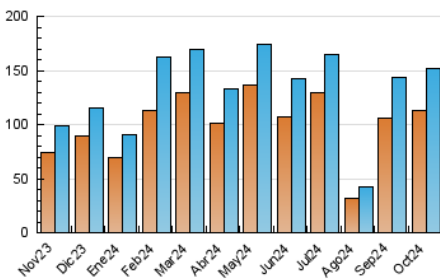

1. Cifras totales y promedios (Nacional)

MES - AÑO	NAVEGADORES UNICOS	VISITAS	PAGINAS
Octubre - 2024	112.978	152.179	197.497
PROMEDIO DIARIO	4.497	4.981	6.371
PROMEDIO LUNES-VIERNES	5.075	5.645	7.305
PROMEDIO SABADO-DOMINGO	2.836	3.072	3.686
PAGINAS / VISITAS	1,28		
DURACION MEDIA VISITAS	0:02:01		
TIEMPO INTERACCIÓN MEDIO	0:01:03		

2. Secciones (Nacional)

	PAGINAS	%
HOME	9.503	4.81 %
RESTO	187.994	95.19 %

3. Por día del mes (Nacional)

Día	N. únicos	Visitas	Páginas	Día	N. únicos	Visitas	Páginas	Día	N. únicos	Visitas	Páginas
1	2.922	3.394	4.982	11	3.086	3.545	4.796	21	3.696	4.265	5.801
2	5.763	6.407	8.102	12	3.085	3.368	3.993	22	4.440	4.999	6.795
3	3.402	3.823	5.114	13	2.697	2.896	3.537	23	4.701	5.297	7.039
4	3.428	3.947	5.291	14	3.265	3.700	4.850	24	4.590	5.151	6.649
5	2.342	2.512	2.937	15	5.529	6.012	7.819	25	3.967	4.404	6.001
6	2.061	2.199	2.523	16	9.372	10.392	13.154	26	3.188	3.490	4.294
7	4.380	4.967	6.644	17	6.866	7.781	10.215	27	3.135	3.391	4.003
8	3.642	4.104	5.346	18	4.904	5.568	7.141	28	5.775	6.265	7.865
9	3.696	4.238	5.518	19	3.295	3.585	4.363	29	8.911	9.618	11.289
10	3.627	4.201	5.850	20	2.885	3.137	3.839	30	8.237	8.592	10.663
								31	8.524	9.161	11.084

4. Gráficas (Nacional)

4.1 Por día de la semana (promedio)

N. únicos / Visitas (x 100)

Páginas (x 100)

4.2 Por franja horaria (promedio)

Visitas_ (x 1000)

Páginas (x 1000)

4.3 Por meses

N. únicos / Visitas (x 1000)

Páginas (x 1000)

5. Observaciones

Este Medio Electrónico de Comunicación ha sido medido por la herramienta Google Analytics de Google (GA4).

6. Definiciones básicas (Para más información ver Normas Técnicas para el Control de los Medios Electrónicos de Comunicación)