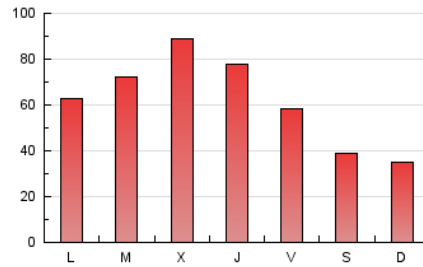

1. Cifras totales y promedios (Nacional)

MES - AÑO	NAVEGADORES UNICOS	VISITAS	PAGINAS
Octubre - 2024	112.978	152.179	197.497
PROMEDIO DIARIO	4.497	4.981	6.371
PROMEDIO LUNES-VIERNES	5.075	5.645	7.305
PROMEDIO SABADO-DOMINGO	2.836	3.072	3.686
PAGINAS / VISITAS	1,28		
DURACION MEDIA VISITAS	0:02:01		
TIEMPO INTERACCIÓN MEDIO	0:01:03		

2. Secciones (Nacional)

	PAGINAS	%
HOME	9.503	4.81 %
RESTO	187.994	95.19 %

3. Por día del mes (Nacional)

Día	N. únicos	Visitas	Páginas	Día	N. únicos	Visitas	Páginas	Día	N. únicos	Visitas	Páginas
1	2.922	3.394	4.982	11	3.086	3.545	4.796	21	3.696	4.265	5.801
2	5.763	6.407	8.102	12	3.085	3.368	3.993	22	4.440	4.999	6.795
3	3.402	3.823	5.114	13	2.697	2.896	3.537	23	4.701	5.297	7.039
4	3.428	3.947	5.291	14	3.265	3.700	4.850	24	4.590	5.151	6.649
5	2.342	2.512	2.937	15	5.529	6.012	7.819	25	3.967	4.404	6.001
6	2.061	2.199	2.523	16	9.372	10.392	13.154	26	3.188	3.490	4.294
7	4.380	4.967	6.644	17	6.866	7.781	10.215	27	3.135	3.391	4.003
8	3.642	4.104	5.346	18	4.904	5.568	7.141	28	5.775	6.265	7.865
9	3.696	4.238	5.518	19	3.295	3.585	4.363	29	8.911	9.618	11.289
10	3.627	4.201	5.850	20	2.885	3.137	3.839	30	8.237	8.592	10.663
								31	8.524	9.161	11.084

4. Gráficas (Nacional)

4.1 Por día de la semana (promedio)

N. únicos / Visitas (x 100)

Páginas (x 100)

4.2 Por franja horaria (promedio)

Visitas_ (x 1000)

Páginas (x 1000)

4.3 Por meses