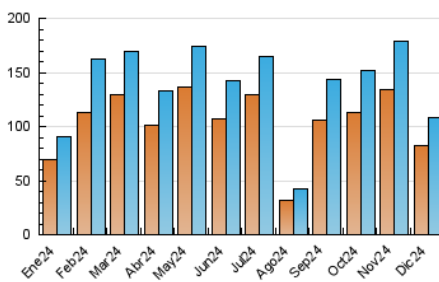

#### 3. Por día del mes (Nacional)

Día	N. únicos	Visitas	Páginas	Día	N. únicos	Visitas	Páginas	Día	N. únicos	Visitas	Páginas
<b>1</b>	3.785	3.989	4.567	<b>11</b>	4.216	4.823	6.514	<b>21</b>	1.864	1.959	2.407
<b>2</b>	2.815	3.219	4.809	<b>12</b>	2.874	3.299	4.654	<b>22</b>	5.149	5.344	6.178
<b>3</b>	2.996	3.485	4.905	<b>13</b>	3.862	4.241	5.463	<b>23</b>	2.600	2.957	4.262
<b>4</b>	14.326	15.102	17.682	<b>14</b>	1.908	2.042	2.539	<b>24</b>	1.988	2.151	2.782
<b>5</b>	6.623	7.100	9.153	<b>15</b>	2.453	2.647	3.176	<b>25</b>	1.357	1.459	1.703
<b>6</b>	2.567	2.779	3.321	<b>16</b>	3.032	3.464	4.796	<b>26</b>	1.814	1.959	2.265
<b>7</b>	1.707	1.826	2.271	<b>17</b>	2.539	2.930	4.000	<b>27</b>	2.091	2.367	3.000
<b>8</b>	1.406	1.507	1.798	<b>18</b>	5.203	5.852	7.567	<b>28</b>	1.226	1.343	1.567
<b>9</b>	2.751	3.197	4.482	<b>19</b>	4.363	4.831	6.295	<b>29</b>	1.169	1.275	1.536
<b>10</b>	4.227	4.849	6.702	<b>20</b>	2.735	3.087	4.269	<b>30</b>	1.405	1.595	2.151
								<b>31</b>	1.065	1.188	1.523

##### 4.1 Por día de la semana (promedio)

N. únicos / Visitas (x 100)

Páginas (x 100)

##### 4.2 Por franja horaria (promedio)

Visitas\_ (x 1000)

Páginas (x 1000)

##### 4.3 Por meses

N. únicos / Visitas (x 1000)

Páginas (x 1000)