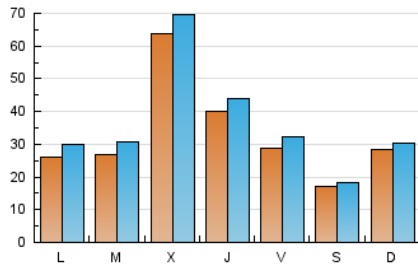

4. Gráficas (Nacional e Internacional)

4.1 Por día de la semana (promedio)

N. únicos / Visitas (x 100)