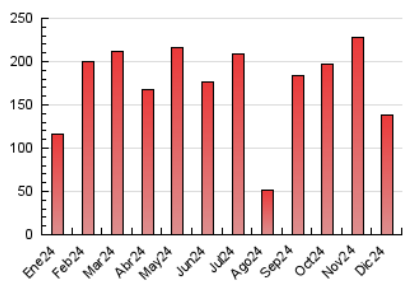

#### 3. Por día del mes (Nacional)

Día	N. únicos	Visitas	Páginas	Día	N. únicos	Visitas	Páginas	Día	N. únicos	Visitas	Páginas
<b>1</b>	3.785	3.989	4.567	<b>11</b>	4.216	4.823	6.514	<b>21</b>	1.864	1.959	2.407
<b>2</b>	2.815	3.219	4.809	<b>12</b>	2.874	3.299	4.654	<b>22</b>	5.149	5.344	6.178
<b>3</b>	2.996	3.485	4.905	<b>13</b>	3.862	4.241	5.463	<b>23</b>	2.600	2.957	4.262
<b>4</b>	14.326	15.102	17.682	<b>14</b>	1.908	2.042	2.539	<b>24</b>	1.988	2.151	2.782
<b>5</b>	6.623	7.100	9.153	<b>15</b>	2.453	2.647	3.176	<b>25</b>	1.357	1.459	1.703
<b>6</b>	2.567	2.779	3.321	<b>16</b>	3.032	3.464	4.796	<b>26</b>	1.814	1.959	2.265
<b>7</b>	1.707	1.826	2.271	<b>17</b>	2.539	2.930	4.000	<b>27</b>	2.091	2.367	3.000
<b>8</b>	1.406	1.507	1.798	<b>18</b>	5.203	5.852	7.567	<b>28</b>	1.226	1.343	1.567
<b>9</b>	2.751	3.197	4.482	<b>19</b>	4.363	4.831	6.295	<b>29</b>	1.169	1.275	1.536
<b>10</b>	4.227	4.849	6.702	<b>20</b>	2.735	3.087	4.269	<b>30</b>	1.405	1.595	2.151
								<b>31</b>	1.065	1.188	1.523

##### 4.1 Por día de la semana (promedio)

N. únicos / Visitas (x 100)

Páginas (x 100)

##### 4.2 Por franja horaria (promedio)

Visitas\_ (x 1000)

Páginas (x 1000)

##### 4.3 Por meses

N. únicos / Visitas (x 1000)

Páginas (x 1000)