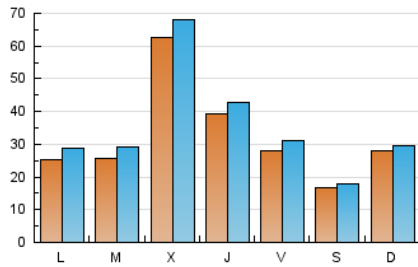

4. Gráficas (Nacional)

4.1 Por día de la semana (promedio)

N. únicos / Visitas (x 100)