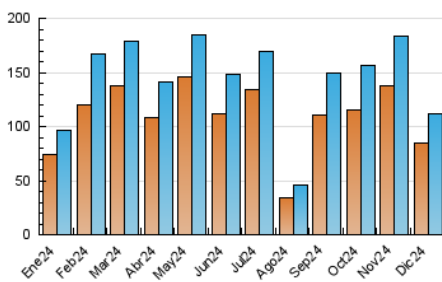

### 3. Por día del mes (Nacional e Internacional)

Día	N. únicos	Visitas	Páginas	Día	N. únicos	Visitas	Páginas	Día	N. únicos	Visitas	Páginas
<b>1</b>	3.825	4.036	4.639	<b>11</b>	4.354	5.010	6.797	<b>21</b>	1.897	1.994	2.457
<b>2</b>	2.928	3.353	5.003	<b>12</b>	2.988	3.440	4.836	<b>22</b>	5.226	5.478	6.289
<b>3</b>	3.122	3.624	5.116	<b>13</b>	3.969	4.388	5.643	<b>23</b>	2.695	3.086	4.401
<b>4</b>	14.391	15.217	17.802	<b>14</b>	1.977	2.120	2.679	<b>24</b>	2.041	2.210	2.866
<b>5</b>	6.707	7.193	9.290	<b>15</b>	2.536	2.750	3.314	<b>25</b>	1.385	1.490	1.745
<b>6</b>	2.634	2.930	3.442	<b>16</b>	3.169	3.593	5.036	<b>26</b>	1.868	2.018	2.349
<b>7</b>	1.758	1.883	2.342	<b>17</b>	2.721	3.179	4.271	<b>27</b>	2.155	2.443	3.140
<b>8</b>	1.447	1.551	1.859	<b>18</b>	5.349	6.050	7.837	<b>28</b>	1.261	1.381	1.622
<b>9</b>	2.859	3.326	4.668	<b>19</b>	4.461	4.935	6.453	<b>29</b>	1.202	1.312	1.587
<b>10</b>	4.410	5.090	7.035	<b>20</b>	2.804	3.163	4.385	<b>30</b>	1.462	1.659	2.250
								<b>31</b>	1.115	1.244	1.599

##### 4.1 Por día de la semana (promedio)

N. únicos / Visitas (x 100)

Páginas (x 100)

##### 4.2 Por franja horaria (promedio)

Visitas\_ (x 1000)

Páginas (x 1000)

##### 4.3 Por meses

N. únicos / Visitas (x 1000)

Páginas (x 1000)