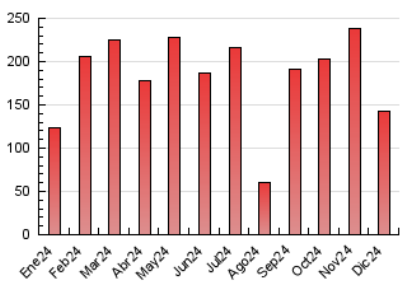

### 3. Por día del mes (Nacional e Internacional)

Día	N. únicos	Visitas	Páginas	Día	N. únicos	Visitas	Páginas	Día	N. únicos	Visitas	Páginas
<b>1</b>	3.825	4.036	4.639	<b>11</b>	4.354	5.010	6.797	<b>21</b>	1.897	1.994	2.457
<b>2</b>	2.928	3.353	5.003	<b>12</b>	2.988	3.440	4.836	<b>22</b>	5.226	5.478	6.289
<b>3</b>	3.122	3.624	5.116	<b>13</b>	3.969	4.388	5.643	<b>23</b>	2.695	3.086	4.401
<b>4</b>	14.391	15.217	17.802	<b>14</b>	1.977	2.120	2.679	<b>24</b>	2.041	2.210	2.866
<b>5</b>	6.707	7.193	9.290	<b>15</b>	2.536	2.750	3.314	<b>25</b>	1.385	1.490	1.745
<b>6</b>	2.634	2.930	3.442	<b>16</b>	3.169	3.593	5.036	<b>26</b>	1.868	2.018	2.349
<b>7</b>	1.758	1.883	2.342	<b>17</b>	2.721	3.179	4.271	<b>27</b>	2.155	2.443	3.140
<b>8</b>	1.447	1.551	1.859	<b>18</b>	5.349	6.050	7.837	<b>28</b>	1.261	1.381	1.622
<b>9</b>	2.859	3.326	4.668	<b>19</b>	4.461	4.935	6.453	<b>29</b>	1.202	1.312	1.587
<b>10</b>	4.410	5.090	7.035	<b>20</b>	2.804	3.163	4.385	<b>30</b>	1.462	1.659	2.250
								<b>31</b>	1.115	1.244	1.599

##### 4.1 Por día de la semana (promedio)

N. únicos / Visitas (x 100)

Páginas (x 100)

##### 4.2 Por franja horaria (promedio)

Visitas\_ (x 1000)

Páginas (x 1000)

##### 4.3 Por meses

N. únicos / Visitas (x 1000)

Páginas (x 1000)