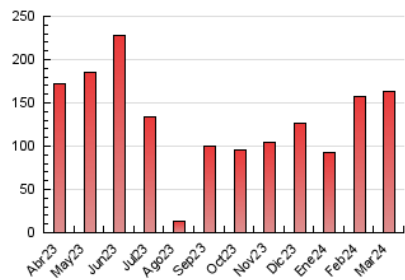

Páginas (x 1000)