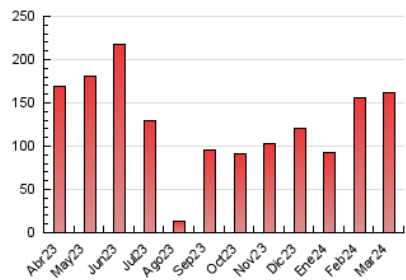

Páginas (x 1000)