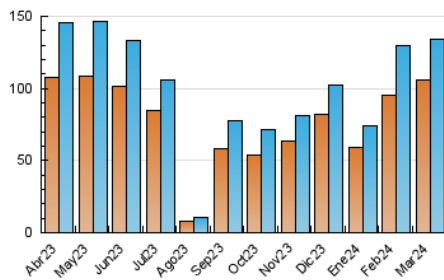

1. Cifras totales y promedios (Nacional)

MES - AÑO	NAVEGADORES UNICOS	VISITAS	PAGINAS
Marzo - 2024	106.306	134.548	162.476
PROMEDIO DIARIO	4.130	4.340	5.241
PROMEDIO LUNES-VIERNES	4.749	5.023	6.157
PROMEDIO SABADO-DOMINGO	2.829	2.906	3.318
PAGINAS / VISITAS	1,21		
DURACION MEDIA VISITAS	0:01:03		
TIEMPO INTERACCIÓN MEDIO	0:00:32		

2. Secciones (Nacional)

	PAGINAS	%
HOME	3.386	2.08 %
RESTO	159.090	97.92 %

3. Por día del mes (Nacional)

Día	N. únicos	Visitas	Páginas	Día	N. únicos	Visitas	Páginas	Día	N. únicos	Visitas	Páginas
1	4.775	5.023	6.148	11	3.767	3.957	4.774	21	5.413	5.738	6.972
2	3.228	3.248	3.830	12	7.011	7.359	8.990	22	5.774	6.099	7.104
3	1.689	1.753	2.152	13	4.856	5.352	6.669	23	3.799	3.895	4.354
4	3.319	3.438	4.556	14	4.005	4.310	6.042	24	3.777	3.817	4.333
5	4.940	5.190	6.315	15	4.055	4.377	5.692	25	3.188	3.462	4.427
6	5.108	5.447	6.852	16	2.901	2.973	3.494	26	4.695	5.022	6.213
7	4.479	4.765	6.107	17	2.735	2.871	3.363	27	4.775	4.926	5.591
8	3.217	3.443	4.407	18	5.817	6.197	7.418	28	3.555	3.730	4.210
9	3.045	3.194	3.517	19	5.936	6.225	7.685	29	5.077	5.150	5.582
10	2.639	2.716	3.007	20	5.974	6.275	7.547	30	3.228	3.301	3.579
								31	1.247	1.295	1.546

4. Gráficas (Nacional)

4.1 Por día de la semana (promedio)

N. únicos / Visitas (x 100)

Páginas (x 100)

4.2 Por franja horaria (promedio)

Visitas_ (x 1000)

Páginas (x 1000)

4.3 Por meses

N. únicos / Visitas (x 1000)

Páginas (x 1000)

5. Observaciones

Este Medio Electrónico de Comunicación ha sido medido por la herramienta Google Analytics de Google (GA4)

6. Definiciones básicas (Para más información ver Normas Técnicas para el Control de los Medios Electrónicos de Comunicación)