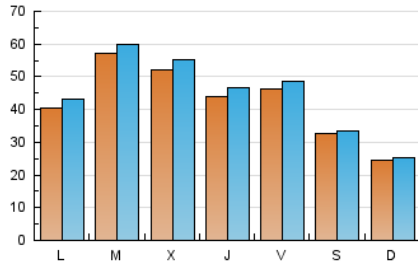

1. Cifras totales y promedios (Nacional e Internacional)

MES - AÑO	NAVEGADORES UNICOS	VISITAS	PAGINAS
Marzo - 2024	107.431	135.845	163.926
PROMEDIO DIARIO	4.167	4.382	5.288
PROMEDIO LUNES-VIERNES	4.789	5.067	6.207
PROMEDIO SABADO-DOMINGO	2.862	2.943	3.358
PAGINAS / VISITAS	1,21		
DURACION MEDIA VISITAS	0:01:03		
TIEMPO INTERACCIÓN MEDIO	0:00:32		

2. Secciones (Nacional e Internacional)

	PAGINAS	%
HOME	3.465	2.11 %
RESTO	160.461	97.89 %

3. Por día del mes (Nacional e Internacional)

Día	N. únicos	Visitas	Páginas	Día	N. únicos	Visitas	Páginas	Día	N. únicos	Visitas	Páginas
1	4.809	5.085	6.188	11	3.787	3.969	4.798	21	5.450	5.786	7.021
2	3.328	3.346	3.933	12	7.051	7.386	9.033	22	5.859	6.181	7.192
3	1.771	1.835	2.239	13	4.891	5.403	6.713	23	3.827	3.920	4.405
4	3.341	3.466	4.579	14	4.028	4.354	6.069	24	3.795	3.843	4.353
5	4.961	5.213	6.340	15	4.100	4.420	5.752	25	3.259	3.520	4.516
6	5.127	5.474	6.872	16	2.923	2.998	3.541	26	4.832	5.167	6.420
7	4.508	4.797	6.141	17	2.749	2.891	3.378	27	4.811	4.964	5.637
8	3.235	3.463	4.430	18	5.845	6.236	7.460	28	3.578	3.756	4.237
9	3.063	3.220	3.536	19	5.972	6.264	7.733	29	5.112	5.197	5.626
10	2.660	2.736	3.029	20	6.006	6.316	7.588	30	3.249	3.332	3.602
								31	1.259	1.307	1.565

4. Gráficas (Nacional e Internacional)

4.1 Por día de la semana (promedio)

N. únicos / Visitas (x 100)

Páginas (x 100)

4.2 Por franja horaria (promedio)

Visitas_ (x 1000)

Páginas (x 1000)

4.3 Por meses