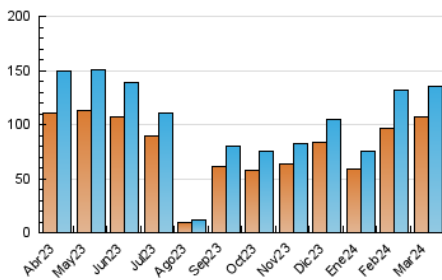

4.3 Por meses

N. únicos / Visitas (x 1000)