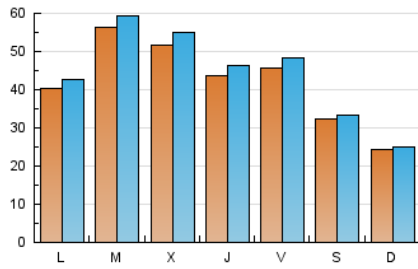

1. Cifras totales y promedios (Nacional)

MES - AÑO	NAVEGADORES UNICOS	VISITAS	PAGINAS
Marzo - 2024	106.306	134.548	162.476
PROMEDIO DIARIO	4.130	4.340	5.241
PROMEDIO LUNES-VIERNES	4.749	5.023	6.157
PROMEDIO SABADO-DOMINGO	2.829	2.906	3.318
PAGINAS / VISITAS	1,21		
DURACION MEDIA VISITAS	0:01:03		
TIEMPO INTERACCIÓN MEDIO	0:00:32		

2. Secciones (Nacional)

	PAGINAS	%
HOME	3.386	2.08 %
RESTO	159.090	97.92 %

3. Por día del mes (Nacional)

Día	N. únicos	Visitas	Páginas	Día	N. únicos	Visitas	Páginas	Día	N. únicos	Visitas	Páginas
1	4.775	5.023	6.148	11	3.767	3.957	4.774	21	5.413	5.738	6.972
2	3.228	3.248	3.830	12	7.011	7.359	8.990	22	5.774	6.099	7.104
3	1.689	1.753	2.152	13	4.856	5.352	6.669	23	3.799	3.895	4.354
4	3.319	3.438	4.556	14	4.005	4.310	6.042	24	3.777	3.817	4.333
5	4.940	5.190	6.315	15	4.055	4.377	5.692	25	3.188	3.462	4.427
6	5.108	5.447	6.852	16	2.901	2.973	3.494	26	4.695	5.022	6.213
7	4.479	4.765	6.107	17	2.735	2.871	3.363	27	4.775	4.926	5.591
8	3.217	3.443	4.407	18	5.817	6.197	7.418	28	3.555	3.730	4.210
9	3.045	3.194	3.517	19	5.936	6.225	7.685	29	5.077	5.150	5.582
10	2.639	2.716	3.007	20	5.974	6.275	7.547	30	3.228	3.301	3.579
								31	1.247	1.295	1.546

4. Gráficas (Nacional)

4.1 Por día de la semana (promedio)

N. únicos / Visitas (x 100)

Páginas (x 100)

4.2 Por franja horaria (promedio)

Visitas_ (x 1000)

Páginas (x 1000)

4.3 Por meses