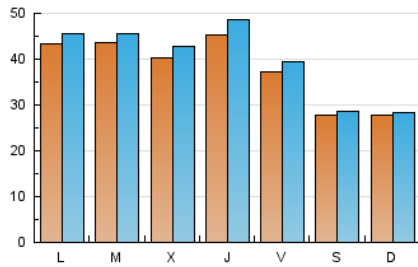

1. Cifras totales y promedios (Nacional e Internacional)

MES - AÑO	NAVEGADORES UNICOS	VISITAS	PAGINAS
Julio - 2024	101.263	124.945	152.054
PROMEDIO DIARIO	3.835	4.030	4.905
PROMEDIO LUNES-VIERNES	4.204	4.441	5.443
PROMEDIO SABADO-DOMINGO	2.774	2.849	3.358
PAGINAS / VISITAS	1,22		
DURACION MEDIA VISITAS	0:01:21		
TIEMPO INTERACCIÓN MEDIO	0:00:46		

2. Secciones (Nacional e Internacional)

	PAGINAS	%
HOME	2.080	1.37 %
RESTO	149.974	98.63 %

3. Por día del mes (Nacional e Internacional)

Día	N. únicos	Visitas	Páginas	Día	N. únicos	Visitas	Páginas	Día	N. únicos	Visitas	Páginas
1	889	982	1.369	11	2.116	2.353	3.454	21	2.283	2.431	3.011
2	653	734	1.095	12	3.895	4.102	4.959	22	4.038	4.326	5.463
3	1.701	1.816	2.523	13	3.664	3.693	4.189	23	3.758	4.078	4.929
4	2.694	2.928	3.733	14	3.907	3.954	4.487	24	5.116	5.296	6.479
5	2.292	2.449	3.076	15	6.519	6.705	8.030	25	5.841	6.310	7.472
6	1.550	1.608	1.860	16	5.288	5.623	6.686	26	3.993	4.241	4.985
7	1.640	1.706	1.929	17	4.659	4.830	6.172	27	2.828	2.867	3.484
8	2.075	2.278	2.845	18	7.508	7.880	9.449	28	3.230	3.283	3.778
9	2.026	2.229	3.077	19	4.713	4.962	6.275	29	8.142	8.456	9.631
10	2.328	2.564	3.358	20	3.086	3.249	4.125	30	10.043	10.173	11.999
								31	6.396	6.839	8.132

4. Gráficas (Nacional e Internacional)

4.1 Por día de la semana (promedio)

N. únicos / Visitas (x 100)

Páginas (x 100)

4.2 Por franja horaria (promedio)

Visitas_ (x 1000)

Páginas (x 1000)

4.3 Por meses