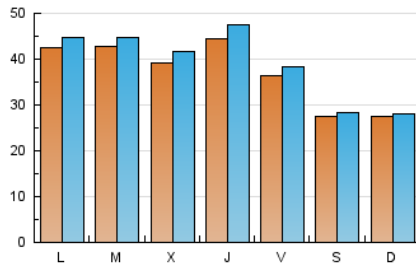

1. Cifras totales y promedios (Nacional)

MES - AÑO	NAVEGADORES UNICOS	VISITAS	PAGINAS
Julio - 2024	99.263	122.397	149.340
PROMEDIO DIARIO	3.759	3.948	4.817
PROMEDIO LUNES-VIERNES	4.111	4.341	5.336
PROMEDIO SABADO-DOMINGO	2.748	2.820	3.327
PAGINAS / VISITAS	1,22		
DURACION MEDIA VISITAS	0:01:22		
TIEMPO INTERACCIÓN MEDIO	0:00:46		

2. Secciones (Nacional)

	PAGINAS	%
HOME	2.025	1.36 %
RESTO	147.315	98.64 %

3. Por día del mes (Nacional)

Día	N. únicos	Visitas	Páginas	Día	N. únicos	Visitas	Páginas	Día	N. únicos	Visitas	Páginas
1	856	947	1.336	11	2.034	2.268	3.352	21	2.253	2.393	2.975
2	618	699	1.061	12	3.790	4.015	4.845	22	3.959	4.226	5.376
3	1.549	1.665	2.357	13	3.637	3.664	4.156	23	3.675	3.976	4.820
4	2.608	2.833	3.618	14	3.875	3.915	4.448	24	5.021	5.209	6.353
5	2.226	2.378	3.007	15	6.404	6.572	7.901	25	5.741	6.169	7.360
6	1.536	1.593	1.844	16	5.187	5.481	6.559	26	3.896	4.135	4.873
7	1.621	1.685	1.907	17	4.565	4.746	6.057	27	2.807	2.853	3.463
8	2.010	2.209	2.773	18	7.396	7.750	9.297	28	3.200	3.258	3.731
9	1.905	2.106	2.951	19	4.606	4.857	6.151	29	8.073	8.358	9.554
10	2.229	2.466	3.256	20	3.056	3.201	4.089	30	9.934	10.060	11.870
								31	6.270	6.710	8.000

4. Gráficas (Nacional)

4.1 Por día de la semana (promedio)

N. únicos / Visitas (x 100)

Páginas (x 100)

4.2 Por franja horaria (promedio)

Visitas_ (x 1000)

Páginas (x 1000)

4.3 Por meses