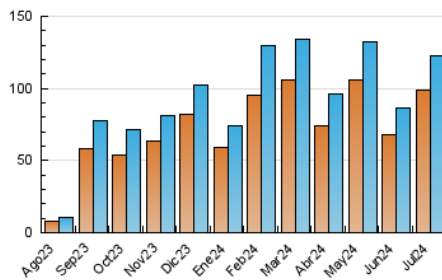

4.3 Por meses

N. únicos / Visitas (x 1000)