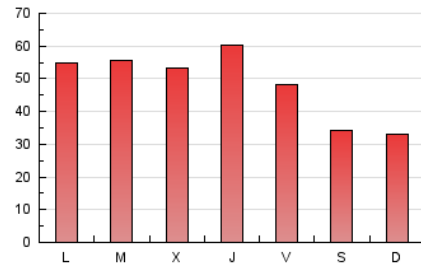

1. Cifras totales y promedios (Nacional e Internacional)

MES - AÑO	NAVEGADORES UNICOS	VISITAS	PAGINAS
Julio - 2024	101.263	124.945	152.054
PROMEDIO DIARIO	3.835	4.030	4.905
PROMEDIO LUNES-VIERNES	4.204	4.441	5.443
PROMEDIO SABADO-DOMINGO	2.774	2.849	3.358
PAGINAS / VISITAS	1,22		
DURACION MEDIA VISITAS	0:01:21		
TIEMPO INTERACCIÓN MEDIO	0:00:46		

2. Secciones (Nacional e Internacional)

	PAGINAS	%
HOME	2.080	1.37 %
RESTO	149.974	98.63 %

3. Por día del mes (Nacional e Internacional)

Día	N. únicos	Visitas	Páginas	Día	N. únicos	Visitas	Páginas	Día	N. únicos	Visitas	Páginas
1	889	982	1.369	11	2.116	2.353	3.454	21	2.283	2.431	3.011
2	653	734	1.095	12	3.895	4.102	4.959	22	4.038	4.326	5.463
3	1.701	1.816	2.523	13	3.664	3.693	4.189	23	3.758	4.078	4.929
4	2.694	2.928	3.733	14	3.907	3.954	4.487	24	5.116	5.296	6.479
5	2.292	2.449	3.076	15	6.519	6.705	8.030	25	5.841	6.310	7.472
6	1.550	1.608	1.860	16	5.288	5.623	6.686	26	3.993	4.241	4.985
7	1.640	1.706	1.929	17	4.659	4.830	6.172	27	2.828	2.867	3.484
8	2.075	2.278	2.845	18	7.508	7.880	9.449	28	3.230	3.283	3.778
9	2.026	2.229	3.077	19	4.713	4.962	6.275	29	8.142	8.456	9.631
10	2.328	2.564	3.358	20	3.086	3.249	4.125	30	10.043	10.173	11.999
								31	6.396	6.839	8.132

4. Gráficas (Nacional e Internacional)

4.1 Por día de la semana (promedio)

N. únicos / Visitas (x 100)

Páginas (x 100)

4.2 Por franja horaria (promedio)

Visitas_ (x 1000)

Páginas (x 1000)

4.3 Por meses