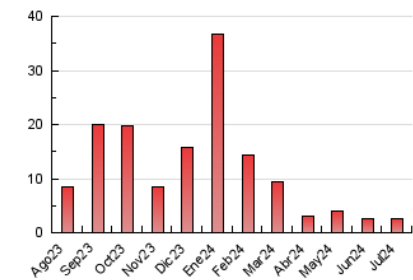

1. Cifras totales y promedios (Nacional)

MES - AÑO	NAVEGADORES UNICOS	VISITAS	PAGINAS
Julio - 2024	1.560	1.936	2.517
PROMEDIO DIARIO	59	62	81
PROMEDIO LUNES-VIERNES	41	45	59
PROMEDIO SABADO-DOMINGO	109	112	146
PAGINAS / VISITAS	1,30		
DURACION MEDIA VISITAS	0:01:19		
TIEMPO INTERACCIÓN MEDIO	0:00:26		

2. Secciones (Nacional)

	PAGINAS	%
HOME	409	16.25 %
RESTO	2.108	83.75 %

3. Por día del mes (Nacional)

Día	N. únicos	Visitas	Páginas	Día	N. únicos	Visitas	Páginas	Día	N. únicos	Visitas	Páginas
1	23	27	37	11	19	20	26	21	698	714	912
2	19	24	29	12	20	22	37	22	76	78	99
3	14	18	18	13	28	31	47	23	98	108	145
4	21	23	35	14	18	18	18	24	33	35	40
5	20	22	29	15	31	34	44	25	26	30	32
6	47	51	96	16	19	23	30	26	30	30	43
7	25	26	29	17	23	24	27	27	25	26	27
8	24	30	37	18	17	20	26	28	17	18	23
9	22	27	29	19	15	19	22	29	122	128	194
10	18	22	28	20	14	14	15	30	156	162	210
								31	104	112	133

4. Gráficas (Nacional)

4.1 Por día de la semana (promedio)

N. únicos / Visitas (x 100)

Páginas (x 100)

4.2 Por franja horaria (promedio)

Visitas_ (x 1000)

Páginas (x 1000)

4.3 Por meses

N. únicos / Visitas (x 1000)

Páginas (x 1000)

5. Observaciones

Este Medio Electrónico de Comunicación ha sido medido por la herramienta Google Analytics de Google (GA4)

6. Definiciones básicas (Para más información ver Normas Técnicas para el Control de los Medios Electrónicos de Comunicación)