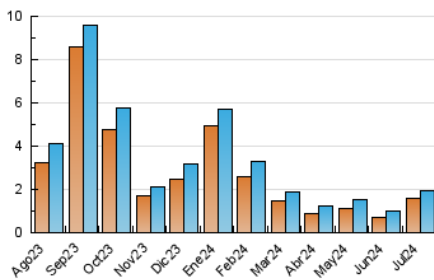

4.3 Por meses

N. únicos / Visitas (x 1000)