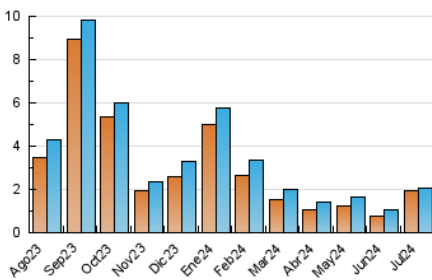

4.3 Por meses

N. únicos / Visitas (x 1000)