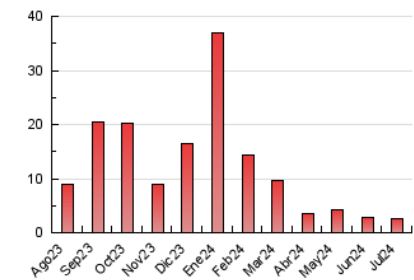

Páginas (x 1000)