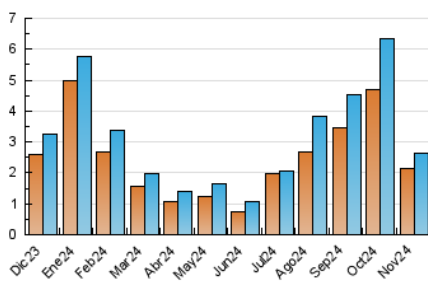

### 3. Por día del mes (Nacional e Internacional)

Día	N. únicos	Visitas	Páginas	Día	N. únicos	Visitas	Páginas	Día	N. únicos	Visitas	Páginas
1	65	69	89	11	55	57	79	21	36	39	54
2	33	36	44	12	53	60	97	22	72	74	87
3	72	72	92	13	417	435	505	23	37	40	41
4	50	53	85	14	71	80	91	24	33	34	41
5	39	46	51	15	137	147	198	25	60	71	79
6	41	42	53	16	291	306	374	26	53	59	78
7	31	35	47	17	122	126	153	27	51	55	66
8	35	38	39	18	65	72	98	28	134	144	180
9	34	36	47	19	51	58	129	29	153	165	273
10	28	29	40	20	38	45	92	30	99	104	145

##### 4.1 Por día de la semana (promedio)

N. únicos / Visitas (x 100)

Páginas (x 100)

##### 4.2 Por franja horaria (promedio)

Visitas\_ (x 1000)

Páginas (x 1000)

##### 4.3 Por meses

N. únicos / Visitas (x 1000)

Páginas (x 1000)