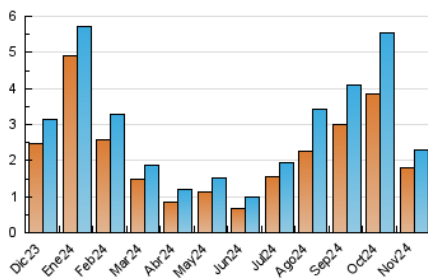

#### 3. Por día del mes (Nacional)

Día	N. únicos	Visitas	Páginas	Día	N. únicos	Visitas	Páginas	Día	N. únicos	Visitas	Páginas
<b>1</b>	57	61	81	<b>11</b>	44	46	68	<b>21</b>	23	26	40
<b>2</b>	27	30	38	<b>12</b>	47	54	91	<b>22</b>	63	66	78
<b>3</b>	53	53	73	<b>13</b>	366	383	436	<b>23</b>	37	40	41
<b>4</b>	37	40	65	<b>14</b>	60	69	77	<b>24</b>	32	33	40
<b>5</b>	29	36	40	<b>15</b>	125	135	186	<b>25</b>	46	57	65
<b>6</b>	32	33	44	<b>16</b>	275	290	358	<b>26</b>	37	43	61
<b>7</b>	23	27	39	<b>17</b>	108	112	138	<b>27</b>	46	50	60
<b>8</b>	26	27	28	<b>18</b>	57	64	90	<b>28</b>	98	108	144
<b>9</b>	27	29	40	<b>19</b>	40	47	118	<b>29</b>	141	153	255
<b>10</b>	27	28	38	<b>20</b>	33	40	87	<b>30</b>	94	99	140

#### 4.1 Por día de la semana (promedio)

N. únicos / Visitas (x 100)

Páginas (x 100)

#### 4.2 Por franja horaria (promedio)

Visitas\_ (x 1000)

Páginas (x 1000)

#### 4.3 Por meses

N. únicos / Visitas (x 1000)

Páginas (x 1000)