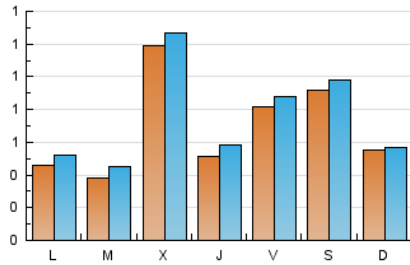

4. Gráficas (Nacional)

4.1 Por día de la semana (promedio)

N. únicos / Visitas (x 100)