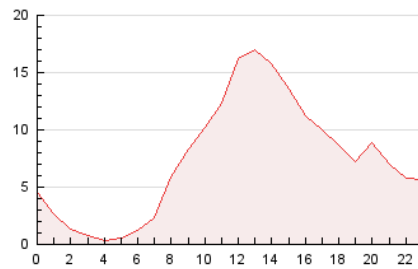

2. Secciones (Nacional)

	PAGINAS	%
HOME	22.291	14.11 %
RESTO	135.697	85.89 %

3. Por día del mes (Nacional)

Día	N. únicos	Visitas	Páginas	Día	N. únicos	Visitas	Páginas	Día	N. únicos	Visitas	Páginas
1	1.426	1.769	6.644	11	661	758	2.693	21	1.153	1.445	5.277
2	900	1.072	3.810	12	1.009	1.240	4.362	22	1.375	1.712	6.413
3	680	774	2.384	13	1.710	2.054	6.979	23	1.058	1.210	4.180
4	796	931	3.130	14	1.102	1.326	4.784	24	748	850	2.748
5	855	1.091	4.050	15	3.137	3.470	13.386	25	693	777	2.422
6	1.575	1.910	6.084	16	1.090	1.347	4.176	26	931	1.074	4.197
7	1.011	1.240	4.474	17	728	856	2.682	27	4.435	4.624	20.097
8	1.206	1.504	6.057	18	810	973	3.134	28	1.147	1.296	5.100
9	913	1.069	3.624	19	995	1.255	4.451	29	1.407	1.654	5.112
10	632	700	2.381	20	1.519	1.882	7.254	30	880	1.038	3.453
								31	666	763	2.450

4. Gráficas (Nacional)

4.1 Por día de la semana (promedio)

N. únicos / Visitas (x 100)

Páginas (x 100)

4.2 Por franja horaria (promedio)

Visitas_ (x 1000)

Páginas (x 1000)

4.3 Por meses

N. únicos / Visitas (x 1000)

Páginas (x 1000)

5. Observaciones

Este Medio Electrónico de Comunicación ha sido medido por la herramienta Google Analytics de Google (GA4).

Nota: Debido a un fallo técnico en la herramienta de medición, no relacionado con OJD interactiva, los datos del 27/08/2024 pueden estar incompletos.