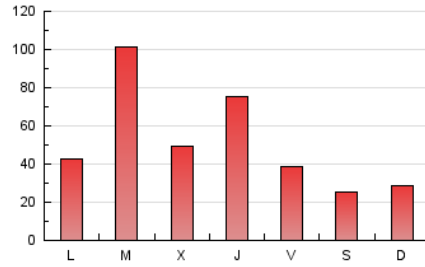

1. Cifras totales y promedios (Nacional)

MES - AÑO	NAVEGADORES UNICOS	VISITAS	PAGINAS
Agosto - 2024	26.538	43.664	157.988
PROMEDIO DIARIO	1.202	1.409	5.096
PROMEDIO LUNES-VIERNES	1.402	1.649	6.089
PROMEDIO SABADO-DOMINGO	713	820	2.669
PAGINAS / VISITAS	3,62		
DURACION MEDIA VISITAS	0:03:04		
TIEMPO INTERACCIÓN MEDIO	0:02:53		

2. Secciones (Nacional)

	PAGINAS	%
HOME	22.291	14.11 %
RESTO	135.697	85.89 %

3. Por día del mes (Nacional)

Día	N. únicos	Visitas	Páginas	Día	N. únicos	Visitas	Páginas	Día	N. únicos	Visitas	Páginas
1	1.426	1.769	6.644	11	661	758	2.693	21	1.153	1.445	5.277
2	900	1.072	3.810	12	1.009	1.240	4.362	22	1.375	1.712	6.413
3	680	774	2.384	13	1.710	2.054	6.979	23	1.058	1.210	4.180
4	796	931	3.130	14	1.102	1.326	4.784	24	748	850	2.748
5	855	1.091	4.050	15	3.137	3.470	13.386	25	693	777	2.422
6	1.575	1.910	6.084	16	1.090	1.347	4.176	26	931	1.074	4.197
7	1.011	1.240	4.474	17	728	856	2.682	27	4.435	4.624	20.097
8	1.206	1.504	6.057	18	810	973	3.134	28	1.147	1.296	5.100
9	913	1.069	3.624	19	995	1.255	4.451	29	1.407	1.654	5.112
10	632	700	2.381	20	1.519	1.882	7.254	30	880	1.038	3.453
								31	666	763	2.450

4. Gráficas (Nacional)

4.1 Por día de la semana (promedio)

N. únicos / Visitas (x 100)

Páginas (x 100)

4.2 Por franja horaria (promedio)

Visitas_ (x 1000)

Páginas (x 1000)

4.3 Por meses