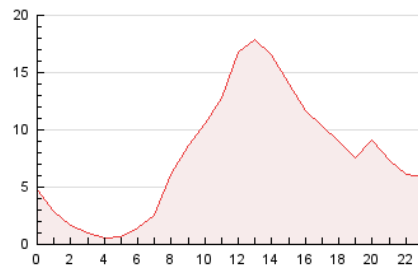

2. Secciones (Nacional e Internacional)

	PAGINAS	%
HOME	23.139	13.96 %
RESTO	142.649	86.04 %

3. Por día del mes (Nacional e Internacional)

Día	N. únicos	Visitas	Páginas	Día	N. únicos	Visitas	Páginas	Día	N. únicos	Visitas	Páginas
1	1.583	1.942	7.057	11	702	803	2.848	21	1.234	1.531	5.553
2	965	1.147	4.032	12	1.097	1.340	4.577	22	1.453	1.798	6.660
3	729	830	2.552	13	1.871	2.224	7.341	23	1.163	1.323	4.428
4	869	1.011	3.310	14	1.208	1.439	5.053	24	805	911	2.962
5	914	1.159	4.337	15	3.269	3.592	13.655	25	758	849	2.632
6	1.717	2.060	6.366	16	1.205	1.472	4.455	26	1.001	1.149	4.354
7	1.076	1.320	4.753	17	784	912	2.816	27	4.635	4.850	20.433
8	1.317	1.639	6.384	18	865	1.031	3.263	28	1.226	1.376	5.291
9	972	1.145	4.091	19	1.074	1.349	4.698	29	1.601	1.861	5.495
10	689	762	2.542	20	1.681	2.060	7.671	30	960	1.121	3.575
								31	713	811	2.604

4. Gráficas (Nacional e Internacional)

4.1 Por día de la semana (promedio)

N. únicos / Visitas (x 100)

Páginas (x 100)

4.2 Por franja horaria (promedio)

Visitas_ (x 1000)

Páginas (x 1000)

4.3 Por meses