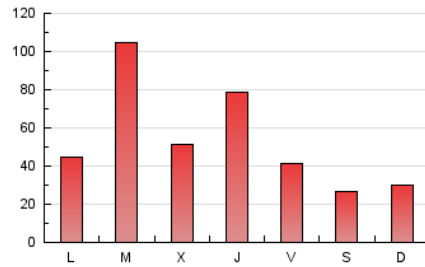

1. Cifras totales y promedios (Nacional e Internacional)

MES - AÑO	NAVEGADORES UNICOS	VISITAS	PAGINAS
Agosto - 2024	28.883	46.817	165.788
PROMEDIO DIARIO	1.295	1.510	5.348
PROMEDIO LUNES-VIERNES	1.510	1.768	6.375
PROMEDIO SABADO-DOMINGO	768	880	2.837
PAGINAS / VISITAS	3,54		
DURACION MEDIA VISITAS	0:03:01		
TIEMPO INTERACCIÓN MEDIO	0:02:44		

2. Secciones (Nacional e Internacional)

	PAGINAS	%
HOME	23.139	13.96 %
RESTO	142.649	86.04 %

3. Por día del mes (Nacional e Internacional)

Día	N. únicos	Visitas	Páginas	Día	N. únicos	Visitas	Páginas	Día	N. únicos	Visitas	Páginas
1	1.583	1.942	7.057	11	702	803	2.848	21	1.234	1.531	5.553
2	965	1.147	4.032	12	1.097	1.340	4.577	22	1.453	1.798	6.660
3	729	830	2.552	13	1.871	2.224	7.341	23	1.163	1.323	4.428
4	869	1.011	3.310	14	1.208	1.439	5.053	24	805	911	2.962
5	914	1.159	4.337	15	3.269	3.592	13.655	25	758	849	2.632
6	1.717	2.060	6.366	16	1.205	1.472	4.455	26	1.001	1.149	4.354
7	1.076	1.320	4.753	17	784	912	2.816	27	4.635	4.850	20.433
8	1.317	1.639	6.384	18	865	1.031	3.263	28	1.226	1.376	5.291
9	972	1.145	4.091	19	1.074	1.349	4.698	29	1.601	1.861	5.495
10	689	762	2.542	20	1.681	2.060	7.671	30	960	1.121	3.575
								31	713	811	2.604

4. Gráficas (Nacional e Internacional)

4.1 Por día de la semana (promedio)

N. únicos / Visitas (x 100)

Páginas (x 100)

4.2 Por franja horaria (promedio)

Visitas_ (x 1000)

Páginas (x 1000)

4.3 Por meses