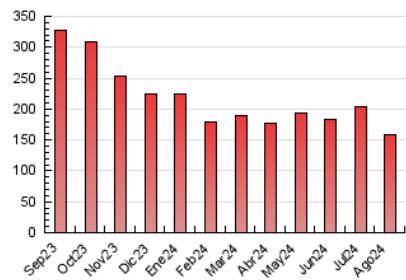

1. Cifras totales y promedios (Nacional)

MES - AÑO	NAVEGADORES UNICOS	VISITAS	PAGINAS
Agosto - 2024	26.538	43.664	157.988
PROMEDIO DIARIO	1.202	1.409	5.096
PROMEDIO LUNES-VIERNES	1.402	1.649	6.089
PROMEDIO SABADO-DOMINGO	713	820	2.669
PAGINAS / VISITAS	3,62		
DURACION MEDIA VISITAS	0:03:04		
TIEMPO INTERACCIÓN MEDIO	0:02:53		

2. Secciones (Nacional)

	PAGINAS	%
HOME	22.291	14.11 %
RESTO	135.697	85.89 %

3. Por día del mes (Nacional)

Día	N. únicos	Visitas	Páginas	Día	N. únicos	Visitas	Páginas	Día	N. únicos	Visitas	Páginas
1	1.426	1.769	6.644	11	661	758	2.693	21	1.153	1.445	5.277
2	900	1.072	3.810	12	1.009	1.240	4.362	22	1.375	1.712	6.413
3	680	774	2.384	13	1.710	2.054	6.979	23	1.058	1.210	4.180
4	796	931	3.130	14	1.102	1.326	4.784	24	748	850	2.748
5	855	1.091	4.050	15	3.137	3.470	13.386	25	693	777	2.422
6	1.575	1.910	6.084	16	1.090	1.347	4.176	26	931	1.074	4.197
7	1.011	1.240	4.474	17	728	856	2.682	27	4.435	4.624	20.097
8	1.206	1.504	6.057	18	810	973	3.134	28	1.147	1.296	5.100
9	913	1.069	3.624	19	995	1.255	4.451	29	1.407	1.654	5.112
10	632	700	2.381	20	1.519	1.882	7.254	30	880	1.038	3.453
								31	666	763	2.450

4. Gráficas (Nacional)

4.1 Por día de la semana (promedio)

N. únicos / Visitas (x 100)

Páginas (x 100)

4.2 Por franja horaria (promedio)

Visitas_ (x 1000)

Páginas (x 1000)

4.3 Por meses

N. únicos / Visitas (x 1000)

Páginas (x 1000)

5. Observaciones

Este Medio Electrónico de Comunicación ha sido medido por la herramienta Google Analytics de Google (GA4).

Nota: Debido a un fallo técnico en la herramienta de medición, no relacionado con OJD interactiva, los datos del 27/08/2024 pueden estar incompletos.