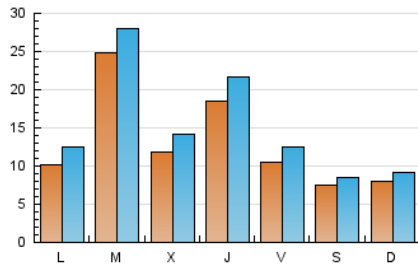

1. Cifras totales y promedios (Nacional e Internacional)

MES - AÑO	NAVEGADORES UNICOS	VISITAS	PAGINAS
Agosto - 2024	28.883	46.817	165.788
PROMEDIO DIARIO	1.295	1.510	5.348
PROMEDIO LUNES-VIERNES	1.510	1.768	6.375
PROMEDIO SABADO-DOMINGO	768	880	2.837
PAGINAS / VISITAS	3,54		
DURACION MEDIA VISITAS	0:03:01		
TIEMPO INTERACCIÓN MEDIO	0:02:44		

2. Secciones (Nacional e Internacional)

	PAGINAS	%
HOME	23.139	13.96 %
RESTO	142.649	86.04 %

3. Por día del mes (Nacional e Internacional)

Día	N. únicos	Visitas	Páginas	Día	N. únicos	Visitas	Páginas	Día	N. únicos	Visitas	Páginas
1	1.583	1.942	7.057	11	702	803	2.848	21	1.234	1.531	5.553
2	965	1.147	4.032	12	1.097	1.340	4.577	22	1.453	1.798	6.660
3	729	830	2.552	13	1.871	2.224	7.341	23	1.163	1.323	4.428
4	869	1.011	3.310	14	1.208	1.439	5.053	24	805	911	2.962
5	914	1.159	4.337	15	3.269	3.592	13.655	25	758	849	2.632
6	1.717	2.060	6.366	16	1.205	1.472	4.455	26	1.001	1.149	4.354
7	1.076	1.320	4.753	17	784	912	2.816	27	4.635	4.850	20.433
8	1.317	1.639	6.384	18	865	1.031	3.263	28	1.226	1.376	5.291
9	972	1.145	4.091	19	1.074	1.349	4.698	29	1.601	1.861	5.495
10	689	762	2.542	20	1.681	2.060	7.671	30	960	1.121	3.575
								31	713	811	2.604

4. Gráficas (Nacional e Internacional)

4.1 Por día de la semana (promedio)

N. únicos / Visitas (x 100)

Páginas (x 100)

4.2 Por franja horaria (promedio)

Visitas_ (x 1000)

Páginas (x 1000)

4.3 Por meses