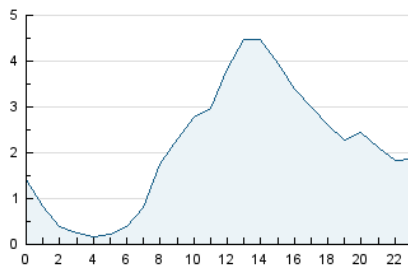

2. Secciones (Nacional)

	PAGINAS	%
HOME	22.291	14.11 %
RESTO	135.697	85.89 %

3. Por día del mes (Nacional)

Día	N. únicos	Visitas	Páginas	Día	N. únicos	Visitas	Páginas	Día	N. únicos	Visitas	Páginas
1	1.426	1.769	6.644	11	661	758	2.693	21	1.153	1.445	5.277
2	900	1.072	3.810	12	1.009	1.240	4.362	22	1.375	1.712	6.413
3	680	774	2.384	13	1.710	2.054	6.979	23	1.058	1.210	4.180
4	796	931	3.130	14	1.102	1.326	4.784	24	748	850	2.748
5	855	1.091	4.050	15	3.137	3.470	13.386	25	693	777	2.422
6	1.575	1.910	6.084	16	1.090	1.347	4.176	26	931	1.074	4.197
7	1.011	1.240	4.474	17	728	856	2.682	27	4.435	4.624	20.097
8	1.206	1.504	6.057	18	810	973	3.134	28	1.147	1.296	5.100
9	913	1.069	3.624	19	995	1.255	4.451	29	1.407	1.654	5.112
10	632	700	2.381	20	1.519	1.882	7.254	30	880	1.038	3.453
								31	666	763	2.450

4. Gráficas (Nacional)

4.1 Por día de la semana (promedio)

N. únicos / Visitas (x 100)

Páginas (x 100)

4.2 Por franja horaria (promedio)

Visitas_ (x 1000)

Páginas (x 1000)

4.3 Por meses

N. únicos / Visitas (x 1000)

Páginas (x 1000)

5. Observaciones

Este Medio Electrónico de Comunicación ha sido medido por la herramienta Google Analytics de Google (GA4).

Nota: Debido a un fallo técnico en la herramienta de medición, no relacionado con OJD interactiva, los datos del 27/08/2024 pueden estar incompletos.