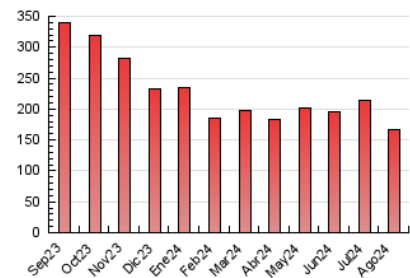

Páginas (x 1000)