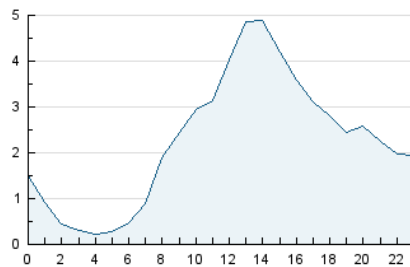

2. Secciones (Nacional e Internacional)

	PAGINAS	%
HOME	23.139	13.96 %
RESTO	142.649	86.04 %

3. Por día del mes (Nacional e Internacional)

Día	N. únicos	Visitas	Páginas	Día	N. únicos	Visitas	Páginas	Día	N. únicos	Visitas	Páginas
1	1.583	1.942	7.057	11	702	803	2.848	21	1.234	1.531	5.553
2	965	1.147	4.032	12	1.097	1.340	4.577	22	1.453	1.798	6.660
3	729	830	2.552	13	1.871	2.224	7.341	23	1.163	1.323	4.428
4	869	1.011	3.310	14	1.208	1.439	5.053	24	805	911	2.962
5	914	1.159	4.337	15	3.269	3.592	13.655	25	758	849	2.632
6	1.717	2.060	6.366	16	1.205	1.472	4.455	26	1.001	1.149	4.354
7	1.076	1.320	4.753	17	784	912	2.816	27	4.635	4.850	20.433
8	1.317	1.639	6.384	18	865	1.031	3.263	28	1.226	1.376	5.291
9	972	1.145	4.091	19	1.074	1.349	4.698	29	1.601	1.861	5.495
10	689	762	2.542	20	1.681	2.060	7.671	30	960	1.121	3.575
								31	713	811	2.604

4. Gráficas (Nacional e Internacional)

4.1 Por día de la semana (promedio)

N. únicos / Visitas (x 100)

Páginas (x 100)

4.2 Por franja horaria (promedio)

Visitas_ (x 1000)

Páginas (x 1000)

4.3 Por meses