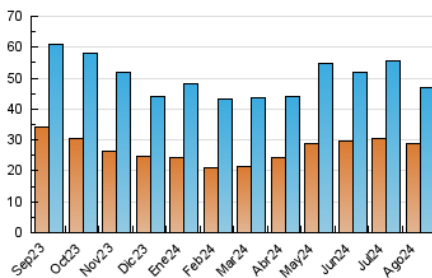

4.3 Por meses

N. únicos / Visitas (x 1000)