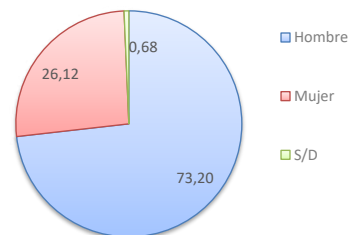

1. Suscriptores

TOTAL SUSCRIPTORES ACTIVOS Agosto 2024

46.527

2. Perfil Suscriptores

Sexo	Hombre	34.060	73,20 %
	Mujer	12.151	26,12 %
	S/D	316	0,68 %
	TOTAL	46.527	100 %

3. Definiciones

Suscriptores Activos: Usuarios registrados a 31 de Agosto de 2024 y que han completado el proceso de alta en la plataforma.