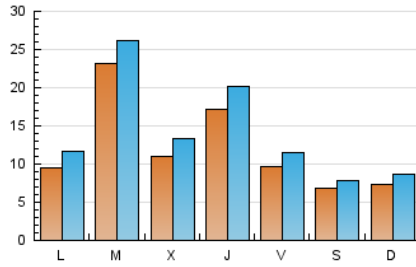

1. Cifras totales y promedios (Nacional)

MES - AÑO	NAVEGADORES UNICOS	VISITAS	PAGINAS
Agosto - 2024	26.538	43.664	157.988
PROMEDIO DIARIO	1.202	1.409	5.096
PROMEDIO LUNES-VIERNES	1.402	1.649	6.089
PROMEDIO SABADO-DOMINGO	713	820	2.669
PAGINAS / VISITAS	3,62		
DURACION MEDIA VISITAS	0:03:04		
TIEMPO INTERACCIÓN MEDIO	0:02:53		

2. Secciones (Nacional)

	PAGINAS	%
HOME	22.291	14.11 %
RESTO	135.697	85.89 %

3. Por día del mes (Nacional)

Día	N. únicos	Visitas	Páginas	Día	N. únicos	Visitas	Páginas	Día	N. únicos	Visitas	Páginas
1	1.426	1.769	6.644	11	661	758	2.693	21	1.153	1.445	5.277
2	900	1.072	3.810	12	1.009	1.240	4.362	22	1.375	1.712	6.413
3	680	774	2.384	13	1.710	2.054	6.979	23	1.058	1.210	4.180
4	796	931	3.130	14	1.102	1.326	4.784	24	748	850	2.748
5	855	1.091	4.050	15	3.137	3.470	13.386	25	693	777	2.422
6	1.575	1.910	6.084	16	1.090	1.347	4.176	26	931	1.074	4.197
7	1.011	1.240	4.474	17	728	856	2.682	27	4.435	4.624	20.097
8	1.206	1.504	6.057	18	810	973	3.134	28	1.147	1.296	5.100
9	913	1.069	3.624	19	995	1.255	4.451	29	1.407	1.654	5.112
10	632	700	2.381	20	1.519	1.882	7.254	30	880	1.038	3.453
								31	666	763	2.450

4. Gráficas (Nacional)

4.1 Por día de la semana (promedio)

N. únicos / Visitas (x 100)

Páginas (x 100)

4.2 Por franja horaria (promedio)

Visitas_ (x 1000)

Páginas (x 1000)

4.3 Por meses

N. únicos / Visitas (x 1000)

Páginas (x 1000)

5. Observaciones

Este Medio Electrónico de Comunicación ha sido medido por la herramienta Google Analytics de Google (GA4).

Nota: Debido a un fallo técnico en la herramienta de medición, no relacionado con OJD interactiva, los datos del 27/08/2024 pueden estar incompletos.