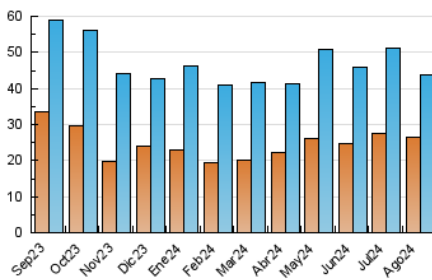

1. Cifras totales y promedios (Nacional)

MES - AÑO	NAVEGADORES UNICOS	VISITAS	PAGINAS
Agosto - 2024	26.538	43.664	157.988
PROMEDIO DIARIO	1.202	1.409	5.096
PROMEDIO LUNES-VIERNES	1.402	1.649	6.089
PROMEDIO SABADO-DOMINGO	713	820	2.669
PAGINAS / VISITAS	3,62		
DURACION MEDIA VISITAS	0:03:04		
TIEMPO INTERACCIÓN MEDIO	0:02:53		

2. Secciones (Nacional)

	PAGINAS	%
HOME	22.291	14.11 %
RESTO	135.697	85.89 %

3. Por día del mes (Nacional)

Día	N. únicos	Visitas	Páginas	Día	N. únicos	Visitas	Páginas	Día	N. únicos	Visitas	Páginas
1	1.426	1.769	6.644	11	661	758	2.693	21	1.153	1.445	5.277
2	900	1.072	3.810	12	1.009	1.240	4.362	22	1.375	1.712	6.413
3	680	774	2.384	13	1.710	2.054	6.979	23	1.058	1.210	4.180
4	796	931	3.130	14	1.102	1.326	4.784	24	748	850	2.748
5	855	1.091	4.050	15	3.137	3.470	13.386	25	693	777	2.422
6	1.575	1.910	6.084	16	1.090	1.347	4.176	26	931	1.074	4.197
7	1.011	1.240	4.474	17	728	856	2.682	27	4.435	4.624	20.097
8	1.206	1.504	6.057	18	810	973	3.134	28	1.147	1.296	5.100
9	913	1.069	3.624	19	995	1.255	4.451	29	1.407	1.654	5.112
10	632	700	2.381	20	1.519	1.882	7.254	30	880	1.038	3.453
								31	666	763	2.450

4. Gráficas (Nacional)

4.1 Por día de la semana (promedio)

N. únicos / Visitas (x 100)

Páginas (x 100)

4.2 Por franja horaria (promedio)

Visitas_ (x 1000)

Páginas (x 1000)

4.3 Por meses

N. únicos / Visitas (x 1000)

Páginas (x 1000)

5. Observaciones

Este Medio Electrónico de Comunicación ha sido medido por la herramienta Google Analytics de Google (GA4).

Nota: Debido a un fallo técnico en la herramienta de medición, no relacionado con OJD interactiva, los datos del 27/08/2024 pueden estar incompletos.