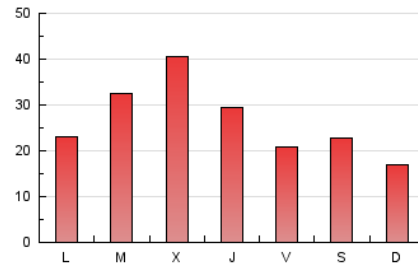

Páginas (x 100)