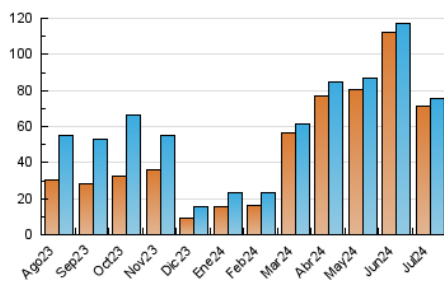

4.3 Por meses

N. únicos / Visitas (x 1000)