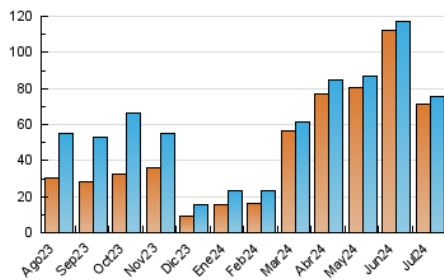

#### 3. Por día del mes (Nacional)

Día	N. únicos	Visitas	Páginas	Día	N. únicos	Visitas	Páginas	Día	N. únicos	Visitas	Páginas
1	2.094	2.196	2.555	11	4.773	4.803	5.180	21	1.318	1.391	1.573
2	3.148	3.300	3.574	12	2.132	2.197	2.393	22	2.004	2.107	2.365
3	1.491	1.566	1.755	13	2.454	2.532	2.803	23	4.228	4.455	4.679
4	1.435	1.519	1.703	14	1.167	1.218	1.343	24	2.372	2.498	2.913
5	1.265	1.317	1.463	15	1.440	1.513	1.780	25	1.566	1.646	2.011
6	1.149	1.197	1.402	16	1.422	1.485	1.695	26	1.940	2.023	2.293
7	1.332	1.393	1.609	17	2.026	2.130	2.439	27	2.776	2.924	3.205
8	2.197	2.292	2.598	18	2.468	2.566	2.849	28	1.918	1.984	2.223
9	2.351	2.451	2.883	19	1.846	1.934	2.211	29	1.917	1.996	2.216
10	10.087	10.436	11.078	20	1.446	1.511	1.721	30	2.934	3.169	3.353
								31	1.724	1.826	2.072

#### 4.1 Por día de la semana (promedio)

N. únicos / Visitas (x 100)

Páginas (x 100)

#### 4.2 Por franja horaria (promedio)

Visitas\_ (x 1000)

Páginas (x 1000)

#### 4.3 Por meses

N. únicos / Visitas (x 1000)

Páginas (x 1000)