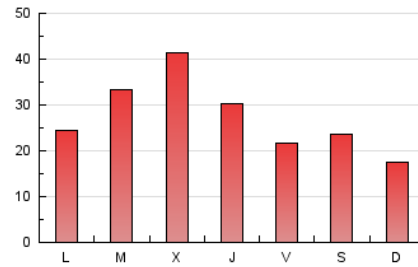

### 1. Cifras totales y promedios (Nacional e Internacional)

MES - AÑO	NAVEGADORES UNICOS	VISITAS	PAGINAS
Julio - 2024	73.673	78.343	86.758
<b>PROMEDIO DIARIO</b>	<b>2.423</b>	<b>2.527</b>	<b>2.799</b>
<b>PROMEDIO LUNES-VIERNES</b>	2.652	2.767	3.057
<b>PROMEDIO SABADO-DOMINGO</b>	1.764	1.838	2.056
<b>PAGINAS / VISITAS</b>	1,11		
<b>DURACION MEDIA VISITAS</b>	0:00:54		
<b>TIEMPO INTERACCIÓN MEDIO</b>	0:00:31		

### 3. Por día del mes (Nacional e Internacional)

Día	N. únicos	Visitas	Páginas	Día	N. únicos	Visitas	Páginas	Día	N. únicos	Visitas	Páginas
<b>1</b>	2.167	2.269	2.634	<b>11</b>	4.862	4.909	5.271	<b>21</b>	1.390	1.463	1.650
<b>2</b>	3.220	3.388	3.649	<b>12</b>	2.211	2.280	2.473	<b>22</b>	2.084	2.191	2.452
<b>3</b>	1.554	1.631	1.820	<b>13</b>	2.529	2.608	2.880	<b>23</b>	4.325	4.542	4.779
<b>4</b>	1.521	1.609	1.790	<b>14</b>	1.234	1.285	1.411	<b>24</b>	2.437	2.564	2.994
<b>5</b>	1.346	1.399	1.546	<b>15</b>	1.519	1.594	1.864	<b>25</b>	1.631	1.712	2.078
<b>6</b>	1.224	1.274	1.477	<b>16</b>	1.490	1.553	1.763	<b>26</b>	2.024	2.111	2.377
<b>7</b>	1.402	1.463	1.683	<b>17</b>	2.103	2.211	2.518	<b>27</b>	2.840	2.980	3.271
<b>8</b>	2.407	2.510	2.823	<b>18</b>	2.564	2.666	2.950	<b>28</b>	1.988	2.054	2.293
<b>9</b>	2.455	2.557	2.995	<b>19</b>	1.940	2.033	2.306	<b>29</b>	2.118	2.205	2.424
<b>10</b>	10.197	10.544	11.205	<b>20</b>	1.508	1.573	1.783	<b>30</b>	3.008	3.241	3.426
								<b>31</b>	1.821	1.924	2.173

### 4. Gráficas (Nacional e Internacional)

#### 4.1 Por día de la semana (promedio)

N. únicos / Visitas (x 100)

Páginas (x 100)