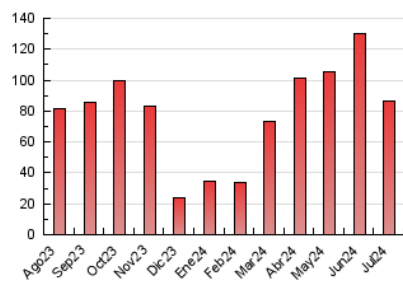

Páginas (x 1000)