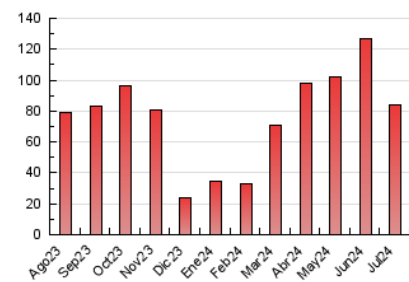

Páginas (x 1000)