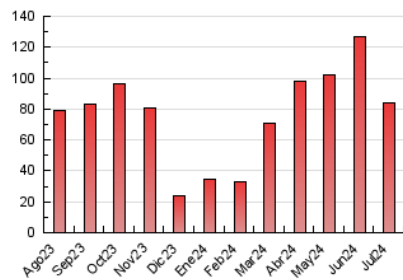

#### 3. Por día del mes (Nacional)

Día	N. únicos	Visitas	Páginas	Día	N. únicos	Visitas	Páginas	Día	N. únicos	Visitas	Páginas
1	2.094	2.196	2.555	11	4.773	4.803	5.180	21	1.318	1.391	1.573
2	3.148	3.300	3.574	12	2.132	2.197	2.393	22	2.004	2.107	2.365
3	1.491	1.566	1.755	13	2.454	2.532	2.803	23	4.228	4.455	4.679
4	1.435	1.519	1.703	14	1.167	1.218	1.343	24	2.372	2.498	2.913
5	1.265	1.317	1.463	15	1.440	1.513	1.780	25	1.566	1.646	2.011
6	1.149	1.197	1.402	16	1.422	1.485	1.695	26	1.940	2.023	2.293
7	1.332	1.393	1.609	17	2.026	2.130	2.439	27	2.776	2.924	3.205
8	2.197	2.292	2.598	18	2.468	2.566	2.849	28	1.918	1.984	2.223
9	2.351	2.451	2.883	19	1.846	1.934	2.211	29	1.917	1.996	2.216
10	10.087	10.436	11.078	20	1.446	1.511	1.721	30	2.934	3.169	3.353
								31	1.724	1.826	2.072

#### 4.1 Por día de la semana (promedio)

N. únicos / Visitas (x 100)

Páginas (x 100)

#### 4.2 Por franja horaria (promedio)

Visitas\_ (x 1000)

Páginas (x 1000)

#### 4.3 Por meses

N. únicos / Visitas (x 1000)

Páginas (x 1000)