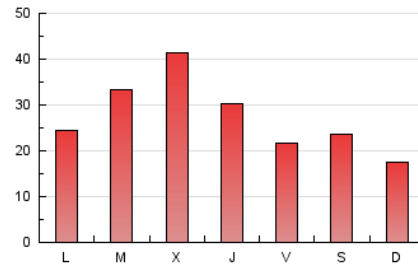

Páginas (x 100)