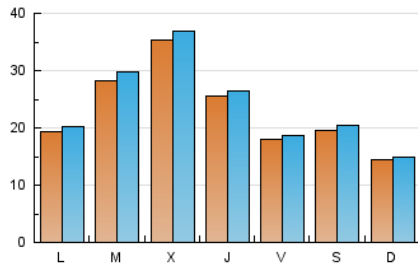

4. Gráficas (Nacional)

4.1 Por día de la semana (promedio)

N. únicos / Visitas (x 100)