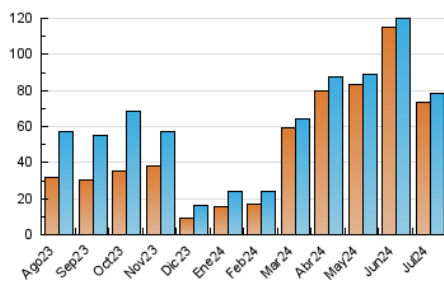

4.3 Por meses

N. únicos / Visitas (x 1000)