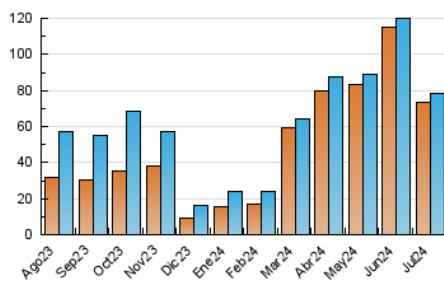

### 3. Por día del mes (Nacional e Internacional)

Día	N. únicos	Visitas	Páginas	Día	N. únicos	Visitas	Páginas	Día	N. únicos	Visitas	Páginas
<b>1</b>	2.167	2.269	2.634	<b>11</b>	4.862	4.909	5.271	<b>21</b>	1.390	1.463	1.650
<b>2</b>	3.220	3.388	3.649	<b>12</b>	2.211	2.280	2.473	<b>22</b>	2.084	2.191	2.452
<b>3</b>	1.554	1.631	1.820	<b>13</b>	2.529	2.608	2.880	<b>23</b>	4.325	4.542	4.779
<b>4</b>	1.521	1.609	1.790	<b>14</b>	1.234	1.285	1.411	<b>24</b>	2.437	2.564	2.994
<b>5</b>	1.346	1.399	1.546	<b>15</b>	1.519	1.594	1.864	<b>25</b>	1.631	1.712	2.078
<b>6</b>	1.224	1.274	1.477	<b>16</b>	1.490	1.553	1.763	<b>26</b>	2.024	2.111	2.377
<b>7</b>	1.402	1.463	1.683	<b>17</b>	2.103	2.211	2.518	<b>27</b>	2.840	2.980	3.271
<b>8</b>	2.407	2.510	2.823	<b>18</b>	2.564	2.666	2.950	<b>28</b>	1.988	2.054	2.293
<b>9</b>	2.455	2.557	2.995	<b>19</b>	1.940	2.033	2.306	<b>29</b>	2.118	2.205	2.424
<b>10</b>	10.197	10.544	11.205	<b>20</b>	1.508	1.573	1.783	<b>30</b>	3.008	3.241	3.426
								<b>31</b>	1.821	1.924	2.173

#### 4.1 Por día de la semana (promedio)

N. únicos / Visitas (x 100)

Páginas (x 100)

#### 4.2 Por franja horaria (promedio)

Visitas\_ (x 1000)

Páginas (x 1000)

#### 4.3 Por meses

N. únicos / Visitas (x 1000)

Páginas (x 1000)