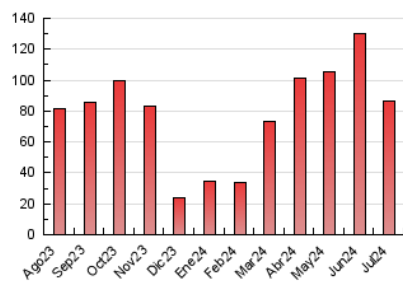

### 3. Por día del mes (Nacional e Internacional)

Día	N. únicos	Visitas	Páginas	Día	N. únicos	Visitas	Páginas	Día	N. únicos	Visitas	Páginas
<b>1</b>	2.167	2.269	2.634	<b>11</b>	4.862	4.909	5.271	<b>21</b>	1.390	1.463	1.650
<b>2</b>	3.220	3.388	3.649	<b>12</b>	2.211	2.280	2.473	<b>22</b>	2.084	2.191	2.452
<b>3</b>	1.554	1.631	1.820	<b>13</b>	2.529	2.608	2.880	<b>23</b>	4.325	4.542	4.779
<b>4</b>	1.521	1.609	1.790	<b>14</b>	1.234	1.285	1.411	<b>24</b>	2.437	2.564	2.994
<b>5</b>	1.346	1.399	1.546	<b>15</b>	1.519	1.594	1.864	<b>25</b>	1.631	1.712	2.078
<b>6</b>	1.224	1.274	1.477	<b>16</b>	1.490	1.553	1.763	<b>26</b>	2.024	2.111	2.377
<b>7</b>	1.402	1.463	1.683	<b>17</b>	2.103	2.211	2.518	<b>27</b>	2.840	2.980	3.271
<b>8</b>	2.407	2.510	2.823	<b>18</b>	2.564	2.666	2.950	<b>28</b>	1.988	2.054	2.293
<b>9</b>	2.455	2.557	2.995	<b>19</b>	1.940	2.033	2.306	<b>29</b>	2.118	2.205	2.424
<b>10</b>	10.197	10.544	11.205	<b>20</b>	1.508	1.573	1.783	<b>30</b>	3.008	3.241	3.426
								<b>31</b>	1.821	1.924	2.173

#### 4.1 Por día de la semana (promedio)

N. únicos / Visitas (x 100)

Páginas (x 100)

#### 4.2 Por franja horaria (promedio)

Visitas\_ (x 1000)

Páginas (x 1000)

#### 4.3 Por meses

N. únicos / Visitas (x 1000)

Páginas (x 1000)