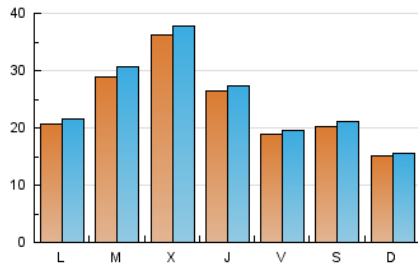

4. Gráficas (Nacional e Internacional)

4.1 Por día de la semana (promedio)

N. únicos / Visitas (x 100)