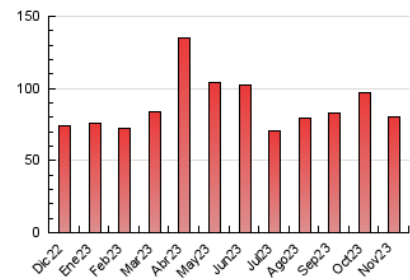

#### 4.1 Por día de la semana (promedio)

N. únicos / Visitas (x 100)

Páginas (x 100)

#### 4.2 Por franja horaria (promedio)

Visitas\_ (x 1000)

Páginas (x 1000)

#### 4.3 Por meses

N. únicos / Visitas (x 1000)

Páginas (x 1000)