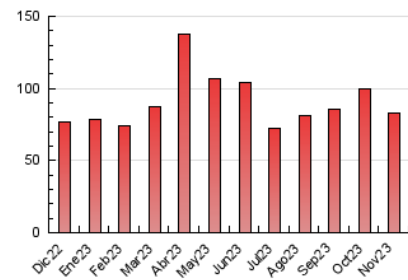

#### 4.1 Por día de la semana (promedio)

N. únicos / Visitas (x 100)

Páginas (x 100)

#### 4.2 Por franja horaria (promedio)

Visitas\_ (x 1000)

Páginas (x 1000)

#### 4.3 Por meses

N. únicos / Visitas (x 1000)

Páginas (x 1000)