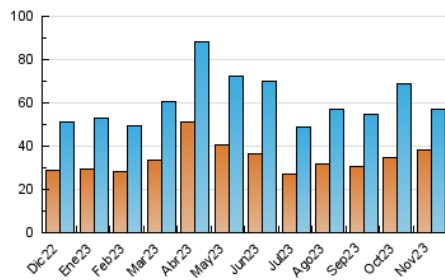

#### 4.1 Por día de la semana (promedio)

N. únicos / Visitas (x 100)

Páginas (x 100)

#### 4.2 Por franja horaria (promedio)

Visitas\_ (x 1000)

Páginas (x 1000)

#### 4.3 Por meses

N. únicos / Visitas (x 1000)

Páginas (x 1000)