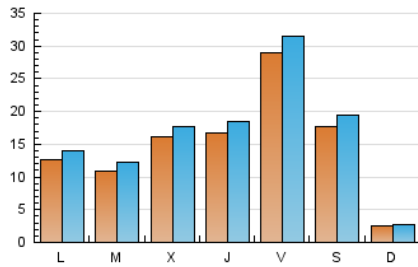

4. Gráficas (Nacional)

4.1 Por día de la semana (promedio)

N. únicos / Visitas (x 100)