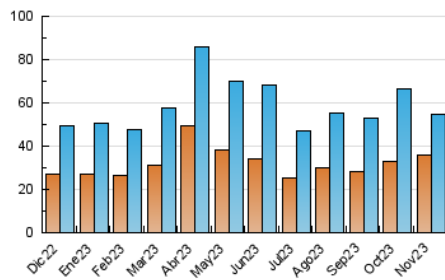

#### 4.1 Por día de la semana (promedio)

N. únicos / Visitas (x 100)

Páginas (x 100)

#### 4.2 Por franja horaria (promedio)

Visitas\_ (x 1000)

Páginas (x 1000)

#### 4.3 Por meses

N. únicos / Visitas (x 1000)

Páginas (x 1000)