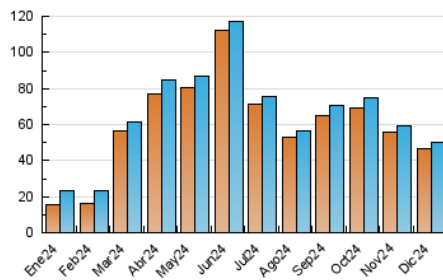

2. Secciones (Nacional)

	PAGINAS	%
HOME	5.446	9.31 %
RESTO	53.044	90.69 %

3. Por día del mes (Nacional)

Día	N. únicos	Visitas	Páginas	Día	N. únicos	Visitas	Páginas	Día	N. únicos	Visitas	Páginas
1	3.485	3.683	4.148	11	1.106	1.172	1.342	21	1.083	1.112	1.289
2	1.767	1.837	2.108	12	2.198	2.258	2.501	22	1.593	1.700	1.960
3	1.616	1.679	1.890	13	2.023	2.094	2.349	23	1.145	1.185	1.390
4	1.605	1.671	1.923	14	1.066	1.111	1.273	24	995	1.041	1.184
5	1.199	1.254	1.446	15	1.775	1.853	2.080	25	955	988	1.289
6	1.300	1.347	1.601	16	1.535	1.602	1.808	26	1.347	1.394	1.793
7	1.657	1.714	1.958	17	1.507	1.565	1.799	27	1.633	1.695	1.908
8	1.283	1.330	1.526	18	1.331	1.384	1.550	28	1.247	1.312	1.548
9	1.423	1.477	1.678	19	1.126	1.177	1.301	29	1.237	1.290	1.765
10	1.190	1.251	1.393	20	1.167	1.220	1.442	30	2.939	3.069	3.745
								31	2.982	3.044	3.503

4. Gráficas (Nacional)

4.1 Por día de la semana (promedio)

N. únicos / Visitas (x 100)

Páginas (x 100)

4.2 Por franja horaria (promedio)

Visitas_ (x 1000)

Páginas (x 1000)

4.3 Por meses

N. únicos / Visitas (x 1000)

Páginas (x 1000)

5. Observaciones

Este Medio Electrónico de Comunicación ha sido medido por la herramienta Google Analytics de Google (GA4).

6. Definiciones básicas (Para más información ver Normas Técnicas para el Control de los Medios Electrónicos de Comunicación)

Visita:

Una secuencia ininterrumpida de páginas servidas a un usuario válido. Si dicho usuario no realiza peticiones de páginas en un periodo de tiempo (30 min) la siguiente petición constituirá el inicio de una nueva visita.