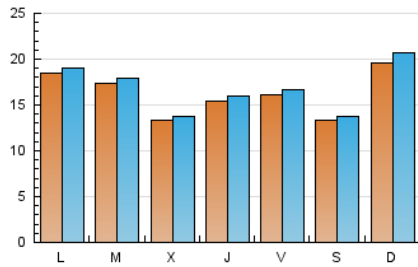

1. Cifras totales y promedios (Nacional e Internacional)

MES - AÑO	NAVEGADORES UNICOS	VISITAS	PAGINAS
Diciembre - 2024	49.334	52.599	61.015
PROMEDIO DIARIO	1.644	1.707	1.968
PROMEDIO LUNES-VIERNES	1.628	1.687	1.941
PROMEDIO SABADO-DOMINGO	1.681	1.758	2.034
PAGINAS / VISITAS	1,15		
DURACION MEDIA VISITAS	0:00:58		
TIEMPO INTERACCIÓN MEDIO	0:00:29		

2. Secciones (Nacional e Internacional)

	PAGINAS	%
HOME	5.635	9.24 %
RESTO	55.380	90.76 %

3. Por día del mes (Nacional e Internacional)

Día	N. únicos	Visitas	Páginas	Día	N. únicos	Visitas	Páginas	Día	N. únicos	Visitas	Páginas
1	3.590	3.799	4.258	11	1.173	1.238	1.409	21	1.142	1.170	1.348
2	1.858	1.925	2.207	12	2.284	2.346	2.589	22	1.666	1.775	2.041
3	1.703	1.766	1.980	13	2.099	2.172	2.423	23	1.220	1.262	1.468
4	1.727	1.791	2.045	14	1.121	1.166	1.347	24	1.058	1.106	1.248
5	1.283	1.339	1.532	15	1.878	1.956	2.195	25	1.005	1.038	1.337
6	1.390	1.440	1.691	16	1.624	1.695	1.899	26	1.407	1.455	1.855
7	1.737	1.795	2.042	17	1.597	1.655	1.891	27	1.701	1.762	1.976
8	1.397	1.445	1.641	18	1.405	1.457	1.624	28	1.306	1.372	1.612
9	1.498	1.553	1.758	19	1.203	1.256	1.380	29	1.295	1.346	1.826
10	1.278	1.340	1.481	20	1.237	1.289	1.511	30	3.020	3.102	3.826
								31	3.053	3.120	3.575

4. Gráficas (Nacional e Internacional)

4.1 Por día de la semana (promedio)

N. únicos / Visitas (x 100)

Páginas (x 100)

4.2 Por franja horaria (promedio)

Visitas_ (x 1000)

Páginas (x 1000)

4.3 Por meses