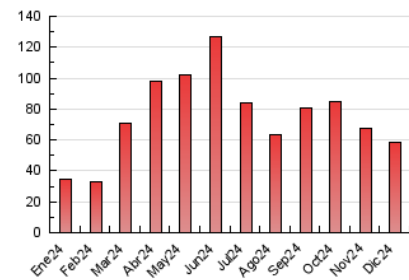

1. Cifras totales y promedios (Nacional)

MES - AÑO	NAVEGADORES UNICOS	VISITAS	PAGINAS
Diciembre - 2024	46.902	49.907	58.490
PROMEDIO DIARIO	1.565	1.629	1.887
PROMEDIO LUNES-VIERNES	1.550	1.609	1.861
PROMEDIO SABADO-DOMINGO	1.603	1.678	1.950
PAGINAS / VISITAS	1,16		
DURACION MEDIA VISITAS	0:01:00		
TIEMPO INTERACCIÓN MEDIO	0:00:29		

2. Secciones (Nacional)

	PAGINAS	%
HOME	5.446	9.31 %
RESTO	53.044	90.69 %

3. Por día del mes (Nacional)

Día	N. únicos	Visitas	Páginas	Día	N. únicos	Visitas	Páginas	Día	N. únicos	Visitas	Páginas
1	3.485	3.683	4.148	11	1.106	1.172	1.342	21	1.083	1.112	1.289
2	1.767	1.837	2.108	12	2.198	2.258	2.501	22	1.593	1.700	1.960
3	1.616	1.679	1.890	13	2.023	2.094	2.349	23	1.145	1.185	1.390
4	1.605	1.671	1.923	14	1.066	1.111	1.273	24	995	1.041	1.184
5	1.199	1.254	1.446	15	1.775	1.853	2.080	25	955	988	1.289
6	1.300	1.347	1.601	16	1.535	1.602	1.808	26	1.347	1.394	1.793
7	1.657	1.714	1.958	17	1.507	1.565	1.799	27	1.633	1.695	1.908
8	1.283	1.330	1.526	18	1.331	1.384	1.550	28	1.247	1.312	1.548
9	1.423	1.477	1.678	19	1.126	1.177	1.301	29	1.237	1.290	1.765
10	1.190	1.251	1.393	20	1.167	1.220	1.442	30	2.939	3.069	3.745
								31	2.982	3.044	3.503

4. Gráficas (Nacional)

4.1 Por día de la semana (promedio)

N. únicos / Visitas (x 100)

Páginas (x 100)

4.2 Por franja horaria (promedio)

Visitas_ (x 1000)

Páginas (x 1000)

4.3 Por meses

N. únicos / Visitas (x 1000)

Páginas (x 1000)

5. Observaciones

Este Medio Electrónico de Comunicación ha sido medido por la herramienta Google Analytics de Google (GA4).

6. Definiciones básicas (Para más información ver Normas Técnicas para el Control de los Medios Electrónicos de Comunicación)