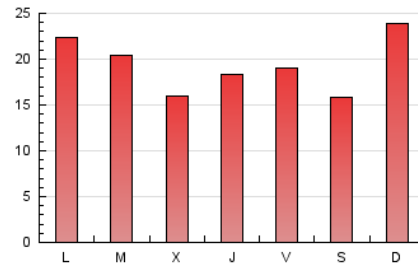

1. Cifras totales y promedios (Nacional e Internacional)

MES - AÑO	NAVEGADORES UNICOS	VISITAS	PAGINAS
Diciembre - 2024	49.334	52.599	61.015
PROMEDIO DIARIO	1.644	1.707	1.968
PROMEDIO LUNES-VIERNES	1.628	1.687	1.941
PROMEDIO SABADO-DOMINGO	1.681	1.758	2.034
PAGINAS / VISITAS	1,15		
DURACION MEDIA VISITAS	0:00:58		
TIEMPO INTERACCIÓN MEDIO	0:00:29		

2. Secciones (Nacional e Internacional)

	PAGINAS	%
HOME	5.635	9.24 %
RESTO	55.380	90.76 %

3. Por día del mes (Nacional e Internacional)

Día	N. únicos	Visitas	Páginas	Día	N. únicos	Visitas	Páginas	Día	N. únicos	Visitas	Páginas
1	3.590	3.799	4.258	11	1.173	1.238	1.409	21	1.142	1.170	1.348
2	1.858	1.925	2.207	12	2.284	2.346	2.589	22	1.666	1.775	2.041
3	1.703	1.766	1.980	13	2.099	2.172	2.423	23	1.220	1.262	1.468
4	1.727	1.791	2.045	14	1.121	1.166	1.347	24	1.058	1.106	1.248
5	1.283	1.339	1.532	15	1.878	1.956	2.195	25	1.005	1.038	1.337
6	1.390	1.440	1.691	16	1.624	1.695	1.899	26	1.407	1.455	1.855
7	1.737	1.795	2.042	17	1.597	1.655	1.891	27	1.701	1.762	1.976
8	1.397	1.445	1.641	18	1.405	1.457	1.624	28	1.306	1.372	1.612
9	1.498	1.553	1.758	19	1.203	1.256	1.380	29	1.295	1.346	1.826
10	1.278	1.340	1.481	20	1.237	1.289	1.511	30	3.020	3.102	3.826
								31	3.053	3.120	3.575

4. Gráficas (Nacional e Internacional)

4.1 Por día de la semana (promedio)

N. únicos / Visitas (x 100)

Páginas (x 100)

4.2 Por franja horaria (promedio)

Visitas_ (x 1000)

Páginas (x 1000)

4.3 Por meses