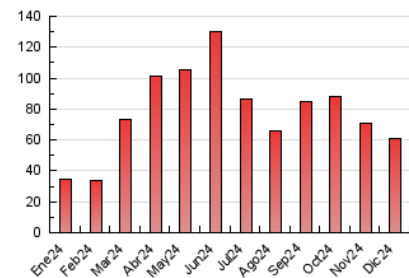

Páginas (x 1000)