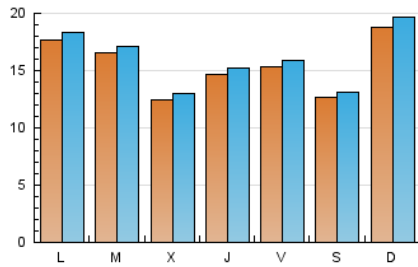

1. Cifras totales y promedios (Nacional)

MES - AÑO	NAVEGADORES UNICOS	VISITAS	PAGINAS
Diciembre - 2024	46.902	49.907	58.490
PROMEDIO DIARIO	1.565	1.629	1.887
PROMEDIO LUNES-VIERNES	1.550	1.609	1.861
PROMEDIO SABADO-DOMINGO	1.603	1.678	1.950
PAGINAS / VISITAS	1,16		
DURACION MEDIA VISITAS	0:01:00		
TIEMPO INTERACCIÓN MEDIO	0:00:29		

2. Secciones (Nacional)

	PAGINAS	%
HOME	5.446	9.31 %
RESTO	53.044	90.69 %

3. Por día del mes (Nacional)

Día	N. únicos	Visitas	Páginas	Día	N. únicos	Visitas	Páginas	Día	N. únicos	Visitas	Páginas
1	3.485	3.683	4.148	11	1.106	1.172	1.342	21	1.083	1.112	1.289
2	1.767	1.837	2.108	12	2.198	2.258	2.501	22	1.593	1.700	1.960
3	1.616	1.679	1.890	13	2.023	2.094	2.349	23	1.145	1.185	1.390
4	1.605	1.671	1.923	14	1.066	1.111	1.273	24	995	1.041	1.184
5	1.199	1.254	1.446	15	1.775	1.853	2.080	25	955	988	1.289
6	1.300	1.347	1.601	16	1.535	1.602	1.808	26	1.347	1.394	1.793
7	1.657	1.714	1.958	17	1.507	1.565	1.799	27	1.633	1.695	1.908
8	1.283	1.330	1.526	18	1.331	1.384	1.550	28	1.247	1.312	1.548
9	1.423	1.477	1.678	19	1.126	1.177	1.301	29	1.237	1.290	1.765
10	1.190	1.251	1.393	20	1.167	1.220	1.442	30	2.939	3.069	3.745
								31	2.982	3.044	3.503

4. Gráficas (Nacional)

4.1 Por día de la semana (promedio)

N. únicos / Visitas (x 100)

Páginas (x 100)

4.2 Por franja horaria (promedio)

Visitas_ (x 1000)

Páginas (x 1000)

4.3 Por meses