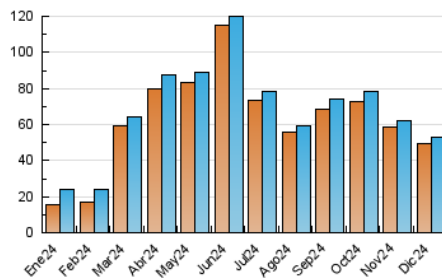

4.3 Por meses

N. únicos / Visitas (x 1000)