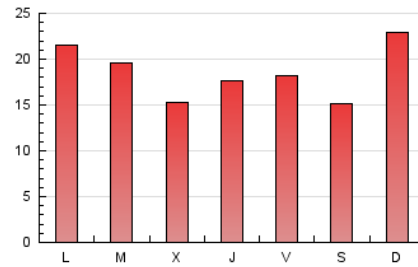

1. Cifras totales y promedios (Nacional)

MES - AÑO	NAVEGADORES UNICOS	VISITAS	PAGINAS
Diciembre - 2024	46.902	49.907	58.490
PROMEDIO DIARIO	1.565	1.629	1.887
PROMEDIO LUNES-VIERNES	1.550	1.609	1.861
PROMEDIO SABADO-DOMINGO	1.603	1.678	1.950
PAGINAS / VISITAS	1,16		
DURACION MEDIA VISITAS	0:01:00		
TIEMPO INTERACCIÓN MEDIO	0:00:29		

2. Secciones (Nacional)

	PAGINAS	%
HOME	5.446	9.31 %
RESTO	53.044	90.69 %

3. Por día del mes (Nacional)

Día	N. únicos	Visitas	Páginas	Día	N. únicos	Visitas	Páginas	Día	N. únicos	Visitas	Páginas
1	3.485	3.683	4.148	11	1.106	1.172	1.342	21	1.083	1.112	1.289
2	1.767	1.837	2.108	12	2.198	2.258	2.501	22	1.593	1.700	1.960
3	1.616	1.679	1.890	13	2.023	2.094	2.349	23	1.145	1.185	1.390
4	1.605	1.671	1.923	14	1.066	1.111	1.273	24	995	1.041	1.184
5	1.199	1.254	1.446	15	1.775	1.853	2.080	25	955	988	1.289
6	1.300	1.347	1.601	16	1.535	1.602	1.808	26	1.347	1.394	1.793
7	1.657	1.714	1.958	17	1.507	1.565	1.799	27	1.633	1.695	1.908
8	1.283	1.330	1.526	18	1.331	1.384	1.550	28	1.247	1.312	1.548
9	1.423	1.477	1.678	19	1.126	1.177	1.301	29	1.237	1.290	1.765
10	1.190	1.251	1.393	20	1.167	1.220	1.442	30	2.939	3.069	3.745
								31	2.982	3.044	3.503

4. Gráficas (Nacional)

4.1 Por día de la semana (promedio)

N. únicos / Visitas (x 100)

Páginas (x 100)

4.2 Por franja horaria (promedio)

Visitas_ (x 1000)

Páginas (x 1000)

4.3 Por meses