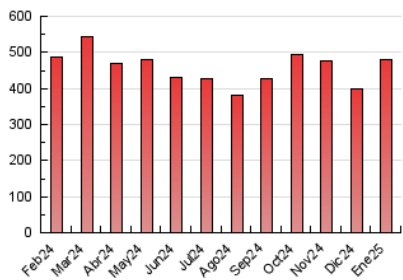

#### 3. Por día del mes (Nacional)

Día	N. únicos	Visitas	Páginas	Día	N. únicos	Visitas	Páginas	Día	N. únicos	Visitas	Páginas
1	2.855	4.111	8.014	11	7.360	11.589	22.688	21	2.648	3.919	7.786
2	3.468	4.710	8.624	12	6.205	8.875	16.739	22	7.606	11.792	20.483
3	5.969	8.118	13.064	13	3.823	5.264	10.365	23	4.883	6.457	11.517
4	9.098	14.052	27.140	14	5.840	8.005	14.063	24	7.667	11.686	20.836
5	4.787	6.263	12.346	15	5.813	8.930	15.370	25	7.476	10.791	19.249
6	5.186	6.762	12.271	16	6.553	9.549	15.893	26	7.391	10.646	17.744
7	6.756	9.585	16.917	17	4.212	6.007	11.443	27	3.972	5.483	10.575
8	5.976	8.083	13.195	18	5.609	7.364	12.822	28	7.333	10.160	16.652
9	4.373	5.665	9.521	19	6.431	9.393	15.769	29	8.787	14.038	24.298
10	6.560	9.294	15.956	20	3.995	5.573	10.970	30	8.189	13.351	24.729
								31	7.725	12.941	23.115

##### 4.1 Por día de la semana (promedio)

N. únicos / Visitas (x 100)

Páginas (x 100)

##### 4.2 Por franja horaria (promedio)

Visitas\_ (x 1000)

Páginas (x 1000)

##### 4.3 Por meses

N. únicos / Visitas (x 1000)

Páginas (x 1000)