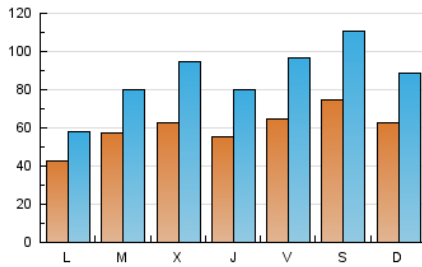

4. Gráficas (Nacional e Internacional)

4.1 Por día de la semana (promedio)

N. únicos / Visitas (x 100)