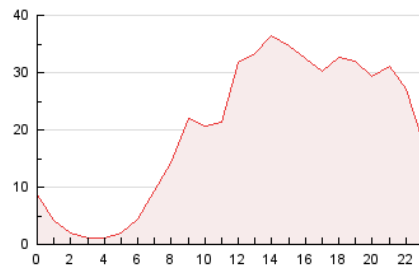

#### 3. Por día del mes (Nacional)

Día	N. únicos	Visitas	Páginas	Día	N. únicos	Visitas	Páginas	Día	N. únicos	Visitas	Páginas
1	2.855	4.111	8.014	11	7.360	11.589	22.688	21	2.648	3.919	7.786
2	3.468	4.710	8.624	12	6.205	8.875	16.739	22	7.606	11.792	20.483
3	5.969	8.118	13.064	13	3.823	5.264	10.365	23	4.883	6.457	11.517
4	9.098	14.052	27.140	14	5.840	8.005	14.063	24	7.667	11.686	20.836
5	4.787	6.263	12.346	15	5.813	8.930	15.370	25	7.476	10.791	19.249
6	5.186	6.762	12.271	16	6.553	9.549	15.893	26	7.391	10.646	17.744
7	6.756	9.585	16.917	17	4.212	6.007	11.443	27	3.972	5.483	10.575
8	5.976	8.083	13.195	18	5.609	7.364	12.822	28	7.333	10.160	16.652
9	4.373	5.665	9.521	19	6.431	9.393	15.769	29	8.787	14.038	24.298
10	6.560	9.294	15.956	20	3.995	5.573	10.970	30	8.189	13.351	24.729
								31	7.725	12.941	23.115

##### 4.1 Por día de la semana (promedio)

N. únicos / Visitas (x 100)

Páginas (x 100)

##### 4.2 Por franja horaria (promedio)

Visitas\_ (x 1000)

Páginas (x 1000)

##### 4.3 Por meses

N. únicos / Visitas (x 1000)

Páginas (x 1000)