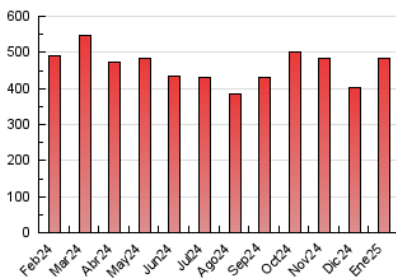

### 3. Por día del mes (Nacional e Internacional)

Día	N. únicos	Visitas	Páginas	Día	N. únicos	Visitas	Páginas	Día	N. únicos	Visitas	Páginas
<b>1</b>	2.881	4.158	8.073	<b>11</b>	7.421	11.643	22.834	<b>21</b>	2.674	3.958	7.864
<b>2</b>	3.504	4.775	8.702	<b>12</b>	6.262	8.961	16.871	<b>22</b>	7.683	11.878	20.617
<b>3</b>	6.048	8.210	13.250	<b>13</b>	3.864	5.308	10.455	<b>23</b>	4.924	6.502	11.617
<b>4</b>	9.196	14.170	27.377	<b>14</b>	5.896	8.082	14.227	<b>24</b>	7.763	11.779	21.056
<b>5</b>	4.839	6.357	12.452	<b>15</b>	5.865	9.018	15.506	<b>25</b>	7.568	10.854	19.448
<b>6</b>	5.218	6.800	12.346	<b>16</b>	6.614	9.625	16.027	<b>26</b>	7.489	10.707	18.001
<b>7</b>	6.834	9.676	17.046	<b>17</b>	4.244	6.034	11.534	<b>27</b>	4.013	5.525	10.678
<b>8</b>	6.027	8.128	13.290	<b>18</b>	5.681	7.467	12.952	<b>28</b>	7.401	10.267	16.779
<b>9</b>	4.407	5.714	9.599	<b>19</b>	6.493	9.507	15.894	<b>29</b>	8.871	14.197	24.537
<b>10</b>	6.620	9.362	16.077	<b>20</b>	4.040	5.606	11.071	<b>30</b>	8.270	13.447	24.966
								<b>31</b>	7.790	13.045	23.270

##### 4.1 Por día de la semana (promedio)

N. únicos / Visitas (x 100)

Páginas (x 100)

##### 4.2 Por franja horaria (promedio)

Visitas\_ (x 1000)

Páginas (x 1000)

##### 4.3 Por meses

N. únicos / Visitas (x 1000)

Páginas (x 1000)