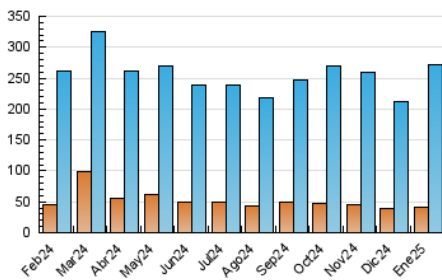

#### 3. Por día del mes (Nacional)

Día	N. únicos	Visitas	Páginas	Día	N. únicos	Visitas	Páginas	Día	N. únicos	Visitas	Páginas
1	2.855	4.111	8.014	11	7.360	11.589	22.688	21	2.648	3.919	7.786
2	3.468	4.710	8.624	12	6.205	8.875	16.739	22	7.606	11.792	20.483
3	5.969	8.118	13.064	13	3.823	5.264	10.365	23	4.883	6.457	11.517
4	9.098	14.052	27.140	14	5.840	8.005	14.063	24	7.667	11.686	20.836
5	4.787	6.263	12.346	15	5.813	8.930	15.370	25	7.476	10.791	19.249
6	5.186	6.762	12.271	16	6.553	9.549	15.893	26	7.391	10.646	17.744
7	6.756	9.585	16.917	17	4.212	6.007	11.443	27	3.972	5.483	10.575
8	5.976	8.083	13.195	18	5.609	7.364	12.822	28	7.333	10.160	16.652
9	4.373	5.665	9.521	19	6.431	9.393	15.769	29	8.787	14.038	24.298
10	6.560	9.294	15.956	20	3.995	5.573	10.970	30	8.189	13.351	24.729
								31	7.725	12.941	23.115

##### 4.1 Por día de la semana (promedio)

N. únicos / Visitas (x 100)

Páginas (x 100)

##### 4.2 Por franja horaria (promedio)

Visitas\_ (x 1000)

Páginas (x 1000)

##### 4.3 Por meses

N. únicos / Visitas (x 1000)

Páginas (x 1000)