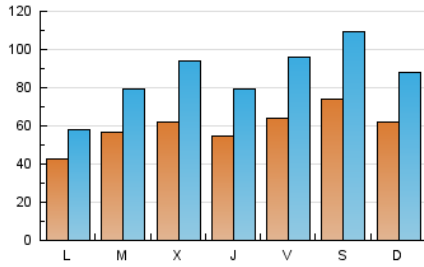

4. Gráficas (Nacional)

4.1 Por día de la semana (promedio)

N. únicos / Visitas (x 100)