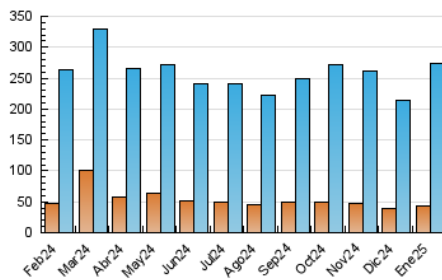

### 3. Por día del mes (Nacional e Internacional)

Día	N. únicos	Visitas	Páginas	Día	N. únicos	Visitas	Páginas	Día	N. únicos	Visitas	Páginas
<b>1</b>	2.881	4.158	8.073	<b>11</b>	7.421	11.643	22.834	<b>21</b>	2.674	3.958	7.864
<b>2</b>	3.504	4.775	8.702	<b>12</b>	6.262	8.961	16.871	<b>22</b>	7.683	11.878	20.617
<b>3</b>	6.048	8.210	13.250	<b>13</b>	3.864	5.308	10.455	<b>23</b>	4.924	6.502	11.617
<b>4</b>	9.196	14.170	27.377	<b>14</b>	5.896	8.082	14.227	<b>24</b>	7.763	11.779	21.056
<b>5</b>	4.839	6.357	12.452	<b>15</b>	5.865	9.018	15.506	<b>25</b>	7.568	10.854	19.448
<b>6</b>	5.218	6.800	12.346	<b>16</b>	6.614	9.625	16.027	<b>26</b>	7.489	10.707	18.001
<b>7</b>	6.834	9.676	17.046	<b>17</b>	4.244	6.034	11.534	<b>27</b>	4.013	5.525	10.678
<b>8</b>	6.027	8.128	13.290	<b>18</b>	5.681	7.467	12.952	<b>28</b>	7.401	10.267	16.779
<b>9</b>	4.407	5.714	9.599	<b>19</b>	6.493	9.507	15.894	<b>29</b>	8.871	14.197	24.537
<b>10</b>	6.620	9.362	16.077	<b>20</b>	4.040	5.606	11.071	<b>30</b>	8.270	13.447	24.966
								<b>31</b>	7.790	13.045	23.270

##### 4.1 Por día de la semana (promedio)

N. únicos / Visitas (x 100)

Páginas (x 100)

##### 4.2 Por franja horaria (promedio)

Visitas\_ (x 1000)

Páginas (x 1000)

##### 4.3 Por meses

N. únicos / Visitas (x 1000)

Páginas (x 1000)