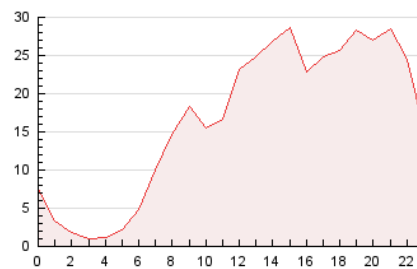

2. Secciones (Nacional)

	PAGINAS	%
HOME	40.708	10.23 %
RESTO	357.040	89.77 %

3. Por día del mes (Nacional)

Día	N. únicos	Visitas	Páginas	Día	N. únicos	Visitas	Páginas	Día	N. únicos	Visitas	Páginas
1	5.959	8.838	16.938	11	8.625	12.270	20.862	21	5.646	7.726	15.101
2	6.634	9.101	15.835	12	4.619	6.232	11.483	22	3.299	4.607	8.842
3	5.274	7.164	12.691	13	4.152	5.681	10.538	23	4.805	6.676	12.472
4	6.739	9.670	16.207	14	3.276	4.731	8.907	24	7.199	10.822	17.569
5	4.897	6.508	11.360	15	3.466	5.016	9.178	25	6.197	8.850	15.470
6	5.841	8.796	14.894	16	2.983	4.302	8.257	26	6.155	9.294	20.125
7	6.697	9.382	16.146	17	5.326	7.610	12.393	27	6.275	9.739	19.925
8	3.913	5.243	10.023	18	4.389	5.897	10.846	28	4.013	5.654	11.267
9	3.880	5.205	9.254	19	4.913	6.807	11.572				
10	7.881	13.074	22.518	20	8.459	14.230	27.075				

4. Gráficas (Nacional)

4.1 Por día de la semana (promedio)

N. únicos / Visitas (x 100)

Páginas (x 100)

4.2 Por franja horaria (promedio)

Visitas_ (x 1000)

Páginas (x 1000)

4.3 Por meses