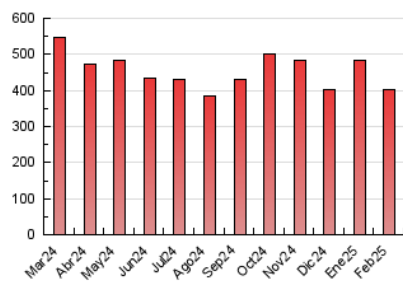

Páginas (x 1000)