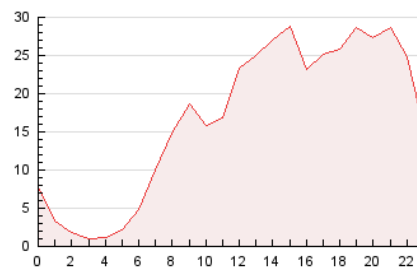

2. Secciones (Nacional e Internacional)

	PAGINAS	%
HOME	41.060	10.22 %
RESTO	360.583	89.78 %

3. Por día del mes (Nacional e Internacional)

Día	N. únicos	Visitas	Páginas	Día	N. únicos	Visitas	Páginas	Día	N. únicos	Visitas	Páginas
1	6.017	8.923	17.034	11	8.693	12.351	21.031	21	5.706	7.797	15.385
2	6.700	9.158	15.977	12	4.653	6.254	11.568	22	3.330	4.650	8.955
3	5.319	7.222	12.959	13	4.187	5.729	10.623	23	4.841	6.717	12.603
4	6.798	9.748	16.363	14	3.313	4.779	8.988	24	7.266	10.883	17.731
5	4.943	6.561	11.449	15	3.498	5.058	9.290	25	6.234	8.917	15.604
6	5.888	8.893	15.017	16	3.012	4.331	8.321	26	6.222	9.383	20.293
7	6.784	9.499	16.287	17	5.371	7.675	12.501	27	6.328	9.849	20.095
8	3.953	5.275	10.140	18	4.446	5.951	10.957	28	4.065	5.730	11.408
9	3.913	5.233	9.325	19	4.973	6.874	11.718				
10	7.947	13.119	22.686	20	8.554	14.325	27.335				

4. Gráficas (Nacional e Internacional)

4.1 Por día de la semana (promedio)

N. únicos / Visitas (x 100)

Páginas (x 100)

4.2 Por franja horaria (promedio)

Visitas_ (x 1000)

Páginas (x 1000)

4.3 Por meses