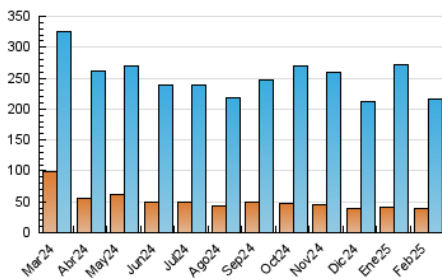

2. Secciones (Nacional)

	PAGINAS	%
HOME	40.708	10.23 %
RESTO	357.040	89.77 %

3. Por día del mes (Nacional)

Día	N. únicos	Visitas	Páginas	Día	N. únicos	Visitas	Páginas	Día	N. únicos	Visitas	Páginas
1	5.959	8.838	16.938	11	8.625	12.270	20.862	21	5.646	7.726	15.101
2	6.634	9.101	15.835	12	4.619	6.232	11.483	22	3.299	4.607	8.842
3	5.274	7.164	12.691	13	4.152	5.681	10.538	23	4.805	6.676	12.472
4	6.739	9.670	16.207	14	3.276	4.731	8.907	24	7.199	10.822	17.569
5	4.897	6.508	11.360	15	3.466	5.016	9.178	25	6.197	8.850	15.470
6	5.841	8.796	14.894	16	2.983	4.302	8.257	26	6.155	9.294	20.125
7	6.697	9.382	16.146	17	5.326	7.610	12.393	27	6.275	9.739	19.925
8	3.913	5.243	10.023	18	4.389	5.897	10.846	28	4.013	5.654	11.267
9	3.880	5.205	9.254	19	4.913	6.807	11.572				
10	7.881	13.074	22.518	20	8.459	14.230	27.075				

4. Gráficas (Nacional)

4.1 Por día de la semana (promedio)

N. únicos / Visitas (x 100)

Páginas (x 100)

4.2 Por franja horaria (promedio)

Visitas_ (x 1000)

Páginas (x 1000)

4.3 Por meses

N. únicos / Visitas (x 1000)

Páginas (x 1000)

5. Observaciones

Este Medio Electrónico de Comunicación ha sido medido por la herramienta Google Analytics de Google (GA4).

6. Definiciones básicas (Para más información ver Normas Técnicas para el Control de los Medios Electrónicos de Comunicación)

Visita:

Una secuencia ininterrumpida de páginas servidas a un usuario válido. Si dicho usuario no realiza peticiones de páginas en un periodo de tiempo (30 min) la siguiente petición constituirá el inicio de una nueva visita.