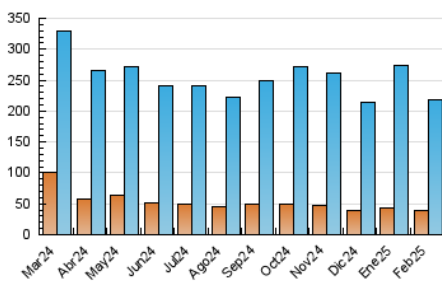

4.3 Por meses

N. únicos / Visitas (x 1000)