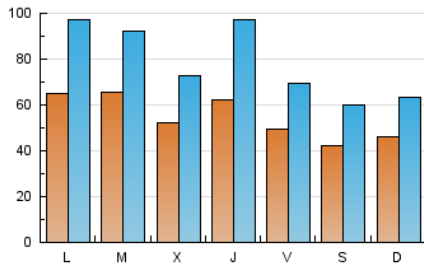

1. Cifras totales y promedios (Nacional e Internacional)

MES - AÑO	NAVEGADORES UNICOS	VISITAS	PAGINAS
Febrero - 2025	39.191	219.001	401.643
PROMEDIO DIARIO	5.463	7.889	14.344
PROMEDIO LUNES-VIERNES	5.885	8.577	15.500
PROMEDIO SABADO-DOMINGO	4.408	6.168	11.456
PAGINAS / VISITAS	1,82		
DURACION MEDIA VISITAS	0:01:50		
TIEMPO INTERACCIÓN MEDIO	0:03:25		

2. Secciones (Nacional e Internacional)

	PAGINAS	%
HOME	41.060	10.22 %
RESTO	360.583	89.78 %

3. Por día del mes (Nacional e Internacional)

Día	N. únicos	Visitas	Páginas	Día	N. únicos	Visitas	Páginas	Día	N. únicos	Visitas	Páginas
1	6.017	8.923	17.034	11	8.693	12.351	21.031	21	5.706	7.797	15.385
2	6.700	9.158	15.977	12	4.653	6.254	11.568	22	3.330	4.650	8.955
3	5.319	7.222	12.959	13	4.187	5.729	10.623	23	4.841	6.717	12.603
4	6.798	9.748	16.363	14	3.313	4.779	8.988	24	7.266	10.883	17.731
5	4.943	6.561	11.449	15	3.498	5.058	9.290	25	6.234	8.917	15.604
6	5.888	8.893	15.017	16	3.012	4.331	8.321	26	6.222	9.383	20.293
7	6.784	9.499	16.287	17	5.371	7.675	12.501	27	6.328	9.849	20.095
8	3.953	5.275	10.140	18	4.446	5.951	10.957	28	4.065	5.730	11.408
9	3.913	5.233	9.325	19	4.973	6.874	11.718				
10	7.947	13.119	22.686	20	8.554	14.325	27.335				

4. Gráficas (Nacional e Internacional)

4.1 Por día de la semana (promedio)

N. únicos / Visitas (x 100)

Páginas (x 100)

4.2 Por franja horaria (promedio)

Visitas_ (x 1000)

Páginas (x 1000)

4.3 Por meses