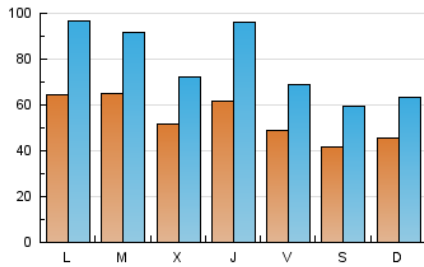

1. Cifras totales y promedios (Nacional)

MES - AÑO	NAVEGADORES UNICOS	VISITAS	PAGINAS
Febrero - 2025	38.525	217.101	397.748
PROMEDIO DIARIO	5.411	7.826	14.205
PROMEDIO LUNES-VIERNES	5.829	8.507	15.347
PROMEDIO SABADO-DOMINGO	4.367	6.124	11.350
PAGINAS / VISITAS	1,82		
DURACION MEDIA VISITAS	0:01:50		
TIEMPO INTERACCIÓN MEDIO	0:03:27		

2. Secciones (Nacional)

	PAGINAS	%
HOME	40.708	10.23 %
RESTO	357.040	89.77 %

3. Por día del mes (Nacional)

Día	N. únicos	Visitas	Páginas	Día	N. únicos	Visitas	Páginas	Día	N. únicos	Visitas	Páginas
1	5.959	8.838	16.938	11	8.625	12.270	20.862	21	5.646	7.726	15.101
2	6.634	9.101	15.835	12	4.619	6.232	11.483	22	3.299	4.607	8.842
3	5.274	7.164	12.691	13	4.152	5.681	10.538	23	4.805	6.676	12.472
4	6.739	9.670	16.207	14	3.276	4.731	8.907	24	7.199	10.822	17.569
5	4.897	6.508	11.360	15	3.466	5.016	9.178	25	6.197	8.850	15.470
6	5.841	8.796	14.894	16	2.983	4.302	8.257	26	6.155	9.294	20.125
7	6.697	9.382	16.146	17	5.326	7.610	12.393	27	6.275	9.739	19.925
8	3.913	5.243	10.023	18	4.389	5.897	10.846	28	4.013	5.654	11.267
9	3.880	5.205	9.254	19	4.913	6.807	11.572				
10	7.881	13.074	22.518	20	8.459	14.230	27.075				

4. Gráficas (Nacional)

4.1 Por día de la semana (promedio)

N. únicos / Visitas (x 100)

Páginas (x 100)

4.2 Por franja horaria (promedio)

Visitas_ (x 1000)

Páginas (x 1000)

4.3 Por meses