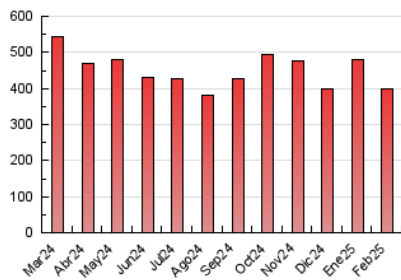

1. Cifras totales y promedios (Nacional)

MES - AÑO	NAVEGADORES UNICOS	VISITAS	PAGINAS
Febrero - 2025	38.525	217.101	397.748
PROMEDIO DIARIO	5.411	7.826	14.205
PROMEDIO LUNES-VIERNES	5.829	8.507	15.347
PROMEDIO SABADO-DOMINGO	4.367	6.124	11.350
PAGINAS / VISITAS	1,82		
DURACION MEDIA VISITAS	0:01:50		
TIEMPO INTERACCIÓN MEDIO	0:03:27		

2. Secciones (Nacional)

	PAGINAS	%
HOME	40.708	10.23 %
RESTO	357.040	89.77 %

3. Por día del mes (Nacional)

Día	N. únicos	Visitas	Páginas	Día	N. únicos	Visitas	Páginas	Día	N. únicos	Visitas	Páginas
1	5.959	8.838	16.938	11	8.625	12.270	20.862	21	5.646	7.726	15.101
2	6.634	9.101	15.835	12	4.619	6.232	11.483	22	3.299	4.607	8.842
3	5.274	7.164	12.691	13	4.152	5.681	10.538	23	4.805	6.676	12.472
4	6.739	9.670	16.207	14	3.276	4.731	8.907	24	7.199	10.822	17.569
5	4.897	6.508	11.360	15	3.466	5.016	9.178	25	6.197	8.850	15.470
6	5.841	8.796	14.894	16	2.983	4.302	8.257	26	6.155	9.294	20.125
7	6.697	9.382	16.146	17	5.326	7.610	12.393	27	6.275	9.739	19.925
8	3.913	5.243	10.023	18	4.389	5.897	10.846	28	4.013	5.654	11.267
9	3.880	5.205	9.254	19	4.913	6.807	11.572				
10	7.881	13.074	22.518	20	8.459	14.230	27.075				

4. Gráficas (Nacional)

4.1 Por día de la semana (promedio)

N. únicos / Visitas (x 100)

Páginas (x 100)

4.2 Por franja horaria (promedio)

Visitas_ (x 1000)

Páginas (x 1000)

4.3 Por meses

N. únicos / Visitas (x 1000)

Páginas (x 1000)

5. Observaciones

Este Medio Electrónico de Comunicación ha sido medido por la herramienta Google Analytics de Google (GA4).

6. Definiciones básicas (Para más información ver Normas Técnicas para el Control de los Medios Electrónicos de Comunicación)