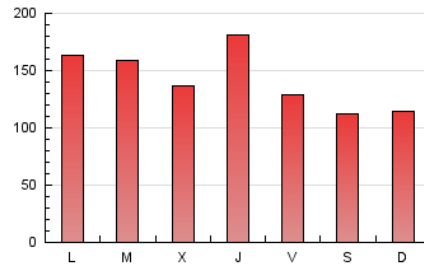

1. Cifras totales y promedios (Nacional)

MES - AÑO	NAVEGADORES UNICOS	VISITAS	PAGINAS
Febrero - 2025	38.525	217.101	397.748
PROMEDIO DIARIO	5.411	7.826	14.205
PROMEDIO LUNES-VIERNES	5.829	8.507	15.347
PROMEDIO SABADO-DOMINGO	4.367	6.124	11.350
PAGINAS / VISITAS	1,82		
DURACION MEDIA VISITAS	0:01:50		
TIEMPO INTERACCIÓN MEDIO	0:03:27		

2. Secciones (Nacional)

	PAGINAS	%
HOME	40.708	10.23 %
RESTO	357.040	89.77 %

3. Por día del mes (Nacional)

Día	N. únicos	Visitas	Páginas	Día	N. únicos	Visitas	Páginas	Día	N. únicos	Visitas	Páginas
1	5.959	8.838	16.938	11	8.625	12.270	20.862	21	5.646	7.726	15.101
2	6.634	9.101	15.835	12	4.619	6.232	11.483	22	3.299	4.607	8.842
3	5.274	7.164	12.691	13	4.152	5.681	10.538	23	4.805	6.676	12.472
4	6.739	9.670	16.207	14	3.276	4.731	8.907	24	7.199	10.822	17.569
5	4.897	6.508	11.360	15	3.466	5.016	9.178	25	6.197	8.850	15.470
6	5.841	8.796	14.894	16	2.983	4.302	8.257	26	6.155	9.294	20.125
7	6.697	9.382	16.146	17	5.326	7.610	12.393	27	6.275	9.739	19.925
8	3.913	5.243	10.023	18	4.389	5.897	10.846	28	4.013	5.654	11.267
9	3.880	5.205	9.254	19	4.913	6.807	11.572				
10	7.881	13.074	22.518	20	8.459	14.230	27.075				

4. Gráficas (Nacional)

4.1 Por día de la semana (promedio)

N. únicos / Visitas (x 100)

Páginas (x 100)

4.2 Por franja horaria (promedio)

Visitas_ (x 1000)

Páginas (x 1000)

4.3 Por meses