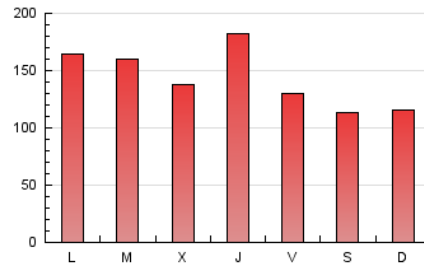

1. Cifras totales y promedios (Nacional e Internacional)

MES - AÑO	NAVEGADORES UNICOS	VISITAS	PAGINAS
Febrero - 2025	39.191	219.001	401.643
PROMEDIO DIARIO	5.463	7.889	14.344
PROMEDIO LUNES-VIERNES	5.885	8.577	15.500
PROMEDIO SABADO-DOMINGO	4.408	6.168	11.456
PAGINAS / VISITAS	1,82		
DURACION MEDIA VISITAS	0:01:50		
TIEMPO INTERACCIÓN MEDIO	0:03:25		

2. Secciones (Nacional e Internacional)

	PAGINAS	%
HOME	41.060	10.22 %
RESTO	360.583	89.78 %

3. Por día del mes (Nacional e Internacional)

Día	N. únicos	Visitas	Páginas	Día	N. únicos	Visitas	Páginas	Día	N. únicos	Visitas	Páginas
1	6.017	8.923	17.034	11	8.693	12.351	21.031	21	5.706	7.797	15.385
2	6.700	9.158	15.977	12	4.653	6.254	11.568	22	3.330	4.650	8.955
3	5.319	7.222	12.959	13	4.187	5.729	10.623	23	4.841	6.717	12.603
4	6.798	9.748	16.363	14	3.313	4.779	8.988	24	7.266	10.883	17.731
5	4.943	6.561	11.449	15	3.498	5.058	9.290	25	6.234	8.917	15.604
6	5.888	8.893	15.017	16	3.012	4.331	8.321	26	6.222	9.383	20.293
7	6.784	9.499	16.287	17	5.371	7.675	12.501	27	6.328	9.849	20.095
8	3.953	5.275	10.140	18	4.446	5.951	10.957	28	4.065	5.730	11.408
9	3.913	5.233	9.325	19	4.973	6.874	11.718				
10	7.947	13.119	22.686	20	8.554	14.325	27.335				

4. Gráficas (Nacional e Internacional)

4.1 Por día de la semana (promedio)

N. únicos / Visitas (x 100)

Páginas (x 100)

4.2 Por franja horaria (promedio)

Visitas_ (x 1000)

Páginas (x 1000)

4.3 Por meses