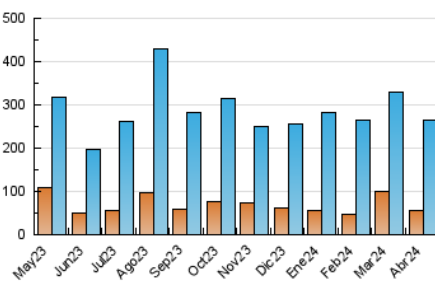

4.3 Por meses

N. únicos / Visitas (x 1000)