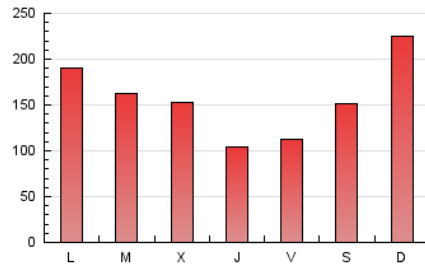

1. Cifras totales y promedios (Nacional e Internacional)

MES - AÑO	NAVEGADORES UNICOS	VISITAS	PAGINAS
Abril - 2024	57.152	264.658	474.212
PROMEDIO DIARIO	6.176	8.822	15.807
PROMEDIO LUNES-VIERNES	5.805	8.312	14.725
PROMEDIO SABADO-DOMINGO	7.196	10.225	18.782
PAGINAS / VISITAS	1,79		
DURACION MEDIA VISITAS	0:01:52		
TIEMPO INTERACCIÓN MEDIO	0:02:49		

2. Secciones (Nacional e Internacional)

	PAGINAS	%
HOME	49.500	10.44 %
RESTO	424.712	89.56 %

3. Por día del mes (Nacional e Internacional)

Día	N. únicos	Visitas	Páginas	Día	N. únicos	Visitas	Páginas	Día	N. únicos	Visitas	Páginas
1	10.258	15.971	27.473	11	5.896	8.099	13.729	21	5.165	6.598	11.334
2	8.856	12.723	21.822	12	5.956	7.972	13.137	22	4.397	6.187	12.723
3	4.976	6.821	12.335	13	7.769	9.732	15.396	23	6.387	10.387	17.749
4	3.432	4.766	8.916	14	8.814	14.823	36.051	24	3.901	5.421	10.239
5	3.620	5.035	9.219	15	7.396	11.109	20.891	25	2.943	4.109	7.962
6	7.633	10.870	19.428	16	7.099	10.292	18.421	26	3.194	4.594	9.469
7	9.674	14.704	25.598	17	7.549	10.880	19.200	27	4.463	5.865	10.749
8	7.606	10.646	18.814	18	4.349	5.987	11.171	28	7.201	10.013	16.963
9	4.448	6.072	10.877	19	5.225	7.443	13.138	29	6.416	8.696	14.925
10	8.068	11.980	19.130	20	6.851	9.194	14.739	30	5.737	7.669	12.614

4. Gráficas (Nacional e Internacional)

4.1 Por día de la semana (promedio)

N. únicos / Visitas (x 100)

Páginas (x 100)

4.2 Por franja horaria (promedio)

Visitas_ (x 1000)

Páginas (x 1000)

4.3 Por meses