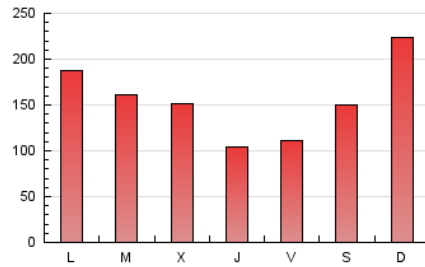

1. Cifras totales y promedios (Nacional)

MES - AÑO	NAVEGADORES UNICOS	VISITAS	PAGINAS
Abril - 2024	55.820	262.362	470.271
PROMEDIO DIARIO	6.103	8.745	15.676
PROMEDIO LUNES-VIERNES	5.733	8.235	14.595
PROMEDIO SABADO-DOMINGO	7.121	10.150	18.648
PAGINAS / VISITAS	1,79		
DURACION MEDIA VISITAS	0:01:52		
TIEMPO INTERACCIÓN MEDIO	0:02:52		

2. Secciones (Nacional)

	PAGINAS	%
HOME	49.086	10.44 %
RESTO	421.185	89.56 %

3. Por día del mes (Nacional)

Día	N. únicos	Visitas	Páginas	Día	N. únicos	Visitas	Páginas	Día	N. únicos	Visitas	Páginas
1	10.046	15.781	27.110	11	5.840	8.019	13.623	21	5.140	6.577	11.287
2	8.661	12.501	21.504	12	5.887	7.917	13.015	22	4.361	6.135	12.657
3	4.914	6.753	12.208	13	7.689	9.658	15.267	23	6.329	10.322	17.649
4	3.392	4.716	8.811	14	8.734	14.731	35.886	24	3.870	5.392	10.135
5	3.581	4.985	9.125	15	7.304	11.010	20.745	25	2.908	4.072	7.917
6	7.527	10.792	19.249	16	7.027	10.234	18.286	26	3.142	4.557	9.389
7	9.498	14.514	25.266	17	7.473	10.834	19.074	27	4.423	5.835	10.669
8	7.511	10.522	18.663	18	4.293	5.910	11.072	28	7.150	9.946	16.884
9	4.387	6.001	10.768	19	5.167	7.379	13.065	29	6.373	8.632	14.830
10	7.975	11.872	18.936	20	6.810	9.143	14.676	30	5.682	7.622	12.505

4. Gráficas (Nacional)

4.1 Por día de la semana (promedio)

N. únicos / Visitas (x 100)

Páginas (x 100)

4.2 Por franja horaria (promedio)

Visitas_ (x 1000)

Páginas (x 1000)

4.3 Por meses