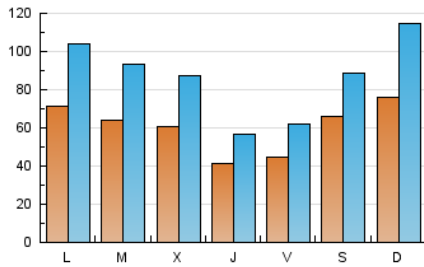

1. Cifras totales y promedios (Nacional)

MES - AÑO	NAVEGADORES UNICOS	VISITAS	PAGINAS
Abril - 2024	55.820	262.362	470.271
PROMEDIO DIARIO	6.103	8.745	15.676
PROMEDIO LUNES-VIERNES	5.733	8.235	14.595
PROMEDIO SABADO-DOMINGO	7.121	10.150	18.648
PAGINAS / VISITAS	1,79		
DURACION MEDIA VISITAS	0:01:52		
TIEMPO INTERACCIÓN MEDIO	0:02:52		

2. Secciones (Nacional)

	PAGINAS	%
HOME	49.086	10.44 %
RESTO	421.185	89.56 %

3. Por día del mes (Nacional)

Día	N. únicos	Visitas	Páginas	Día	N. únicos	Visitas	Páginas	Día	N. únicos	Visitas	Páginas
1	10.046	15.781	27.110	11	5.840	8.019	13.623	21	5.140	6.577	11.287
2	8.661	12.501	21.504	12	5.887	7.917	13.015	22	4.361	6.135	12.657
3	4.914	6.753	12.208	13	7.689	9.658	15.267	23	6.329	10.322	17.649
4	3.392	4.716	8.811	14	8.734	14.731	35.886	24	3.870	5.392	10.135
5	3.581	4.985	9.125	15	7.304	11.010	20.745	25	2.908	4.072	7.917
6	7.527	10.792	19.249	16	7.027	10.234	18.286	26	3.142	4.557	9.389
7	9.498	14.514	25.266	17	7.473	10.834	19.074	27	4.423	5.835	10.669
8	7.511	10.522	18.663	18	4.293	5.910	11.072	28	7.150	9.946	16.884
9	4.387	6.001	10.768	19	5.167	7.379	13.065	29	6.373	8.632	14.830
10	7.975	11.872	18.936	20	6.810	9.143	14.676	30	5.682	7.622	12.505

4. Gráficas (Nacional)

4.1 Por día de la semana (promedio)

N. únicos / Visitas (x 100)

Páginas (x 100)

4.2 Por franja horaria (promedio)

Visitas_ (x 1000)

Páginas (x 1000)

4.3 Por meses