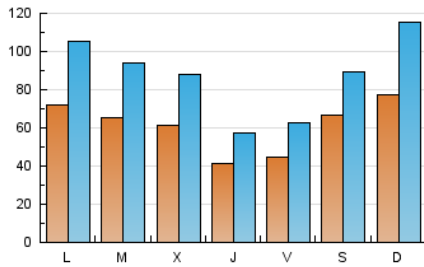

1. Cifras totales y promedios (Nacional e Internacional)

MES - AÑO	NAVEGADORES UNICOS	VISITAS	PAGINAS
Abril - 2024	57.152	264.658	474.212
PROMEDIO DIARIO	6.176	8.822	15.807
PROMEDIO LUNES-VIERNES	5.805	8.312	14.725
PROMEDIO SABADO-DOMINGO	7.196	10.225	18.782
PAGINAS / VISITAS	1,79		
DURACION MEDIA VISITAS	0:01:52		
TIEMPO INTERACCIÓN MEDIO	0:02:49		

2. Secciones (Nacional e Internacional)

	PAGINAS	%
HOME	49.500	10.44 %
RESTO	424.712	89.56 %

3. Por día del mes (Nacional e Internacional)

Día	N. únicos	Visitas	Páginas	Día	N. únicos	Visitas	Páginas	Día	N. únicos	Visitas	Páginas
1	10.258	15.971	27.473	11	5.896	8.099	13.729	21	5.165	6.598	11.334
2	8.856	12.723	21.822	12	5.956	7.972	13.137	22	4.397	6.187	12.723
3	4.976	6.821	12.335	13	7.769	9.732	15.396	23	6.387	10.387	17.749
4	3.432	4.766	8.916	14	8.814	14.823	36.051	24	3.901	5.421	10.239
5	3.620	5.035	9.219	15	7.396	11.109	20.891	25	2.943	4.109	7.962
6	7.633	10.870	19.428	16	7.099	10.292	18.421	26	3.194	4.594	9.469
7	9.674	14.704	25.598	17	7.549	10.880	19.200	27	4.463	5.865	10.749
8	7.606	10.646	18.814	18	4.349	5.987	11.171	28	7.201	10.013	16.963
9	4.448	6.072	10.877	19	5.225	7.443	13.138	29	6.416	8.696	14.925
10	8.068	11.980	19.130	20	6.851	9.194	14.739	30	5.737	7.669	12.614

4. Gráficas (Nacional e Internacional)

4.1 Por día de la semana (promedio)

N. únicos / Visitas (x 100)

Páginas (x 100)

4.2 Por franja horaria (promedio)

Visitas_ (x 1000)

Páginas (x 1000)

4.3 Por meses