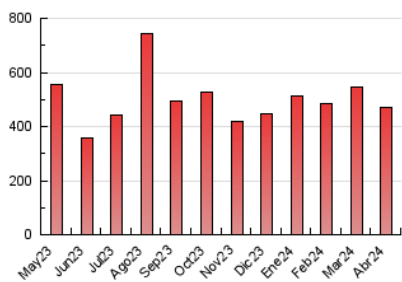

1. Cifras totales y promedios (Nacional)

MES - AÑO	NAVEGADORES UNICOS	VISITAS	PAGINAS
Abril - 2024	55.820	262.362	470.271
PROMEDIO DIARIO	6.103	8.745	15.676
PROMEDIO LUNES-VIERNES	5.733	8.235	14.595
PROMEDIO SABADO-DOMINGO	7.121	10.150	18.648
PAGINAS / VISITAS	1,79		
DURACION MEDIA VISITAS	0:01:52		
TIEMPO INTERACCIÓN MEDIO	0:02:52		

2. Secciones (Nacional)

	PAGINAS	%
HOME	49.086	10.44 %
RESTO	421.185	89.56 %

3. Por día del mes (Nacional)

Día	N. únicos	Visitas	Páginas	Día	N. únicos	Visitas	Páginas	Día	N. únicos	Visitas	Páginas
1	10.046	15.781	27.110	11	5.840	8.019	13.623	21	5.140	6.577	11.287
2	8.661	12.501	21.504	12	5.887	7.917	13.015	22	4.361	6.135	12.657
3	4.914	6.753	12.208	13	7.689	9.658	15.267	23	6.329	10.322	17.649
4	3.392	4.716	8.811	14	8.734	14.731	35.886	24	3.870	5.392	10.135
5	3.581	4.985	9.125	15	7.304	11.010	20.745	25	2.908	4.072	7.917
6	7.527	10.792	19.249	16	7.027	10.234	18.286	26	3.142	4.557	9.389
7	9.498	14.514	25.266	17	7.473	10.834	19.074	27	4.423	5.835	10.669
8	7.511	10.522	18.663	18	4.293	5.910	11.072	28	7.150	9.946	16.884
9	4.387	6.001	10.768	19	5.167	7.379	13.065	29	6.373	8.632	14.830
10	7.975	11.872	18.936	20	6.810	9.143	14.676	30	5.682	7.622	12.505

4. Gráficas (Nacional)

4.1 Por día de la semana (promedio)

N. únicos / Visitas (x 100)

Páginas (x 100)

4.2 Por franja horaria (promedio)

Visitas_ (x 1000)

Páginas (x 1000)

4.3 Por meses

N. únicos / Visitas (x 1000)

Páginas (x 1000)

5. Observaciones

Este Medio Electrónico de Comunicación ha sido medido por la herramienta Google Analytics de Google (GA4)

6. Definiciones básicas (Para más información ver Normas Técnicas para el Control de los Medios Electrónicos de Comunicación)