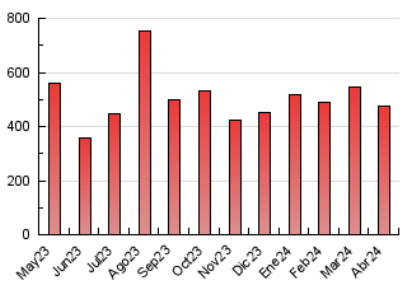

Páginas (x 1000)