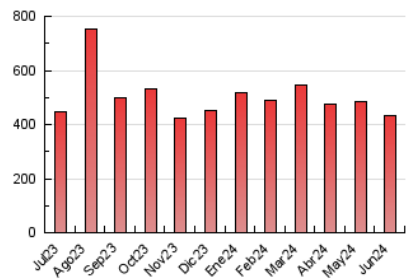

Páginas (x 1000)