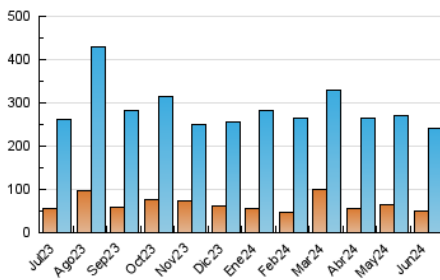

4.3 Por meses

N. únicos / Visitas (x 1000)