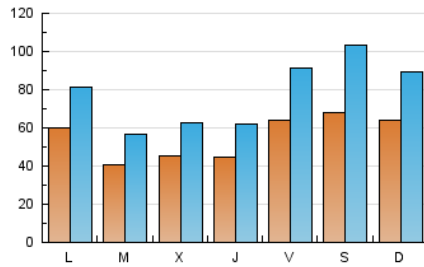

1. Cifras totales y promedios (Nacional)

MES - AÑO	NAVEGADORES UNICOS	VISITAS	PAGINAS
Junio - 2024	49.491	237.916	429.458
PROMEDIO DIARIO	5.595	7.931	14.315
PROMEDIO LUNES-VIERNES	5.096	7.077	12.752
PROMEDIO SABADO-DOMINGO	6.592	9.637	17.443
PAGINAS / VISITAS	1,81		
DURACION MEDIA VISITAS	0:02:02		
TIEMPO INTERACCIÓN MEDIO	0:03:23		

2. Secciones (Nacional)

	PAGINAS	%
HOME	47.768	11.12 %
RESTO	381.690	88.88 %

3. Por día del mes (Nacional)

Día	N. únicos	Visitas	Páginas	Día	N. únicos	Visitas	Páginas	Día	N. únicos	Visitas	Páginas
1	7.519	10.659	18.250	11	3.879	5.426	10.117	21	8.527	12.377	23.405
2	5.900	8.186	13.803	12	4.723	6.489	11.359	22	8.160	13.501	26.439
3	5.218	7.313	13.528	13	5.107	6.870	12.021	23	7.792	11.278	21.466
4	3.950	5.516	10.349	14	4.385	6.172	11.010	24	8.168	10.240	16.980
5	2.761	3.860	7.365	15	4.929	6.819	11.752	25	4.038	5.358	10.619
6	3.364	4.790	8.859	16	4.864	6.719	12.071	26	6.341	8.814	14.388
7	6.843	9.912	16.449	17	3.977	5.519	10.842	27	4.750	6.763	11.577
8	7.689	12.309	21.725	18	4.476	6.270	11.151	28	5.851	8.196	14.812
9	7.164	9.727	17.509	19	4.228	5.835	10.914	29	5.728	8.262	15.299
10	6.548	9.414	17.248	20	4.780	6.409	12.040	30	6.177	8.913	16.111

4. Gráficas (Nacional)

4.1 Por día de la semana (promedio)

N. únicos / Visitas (x 100)

Páginas (x 100)

4.2 Por franja horaria (promedio)

Visitas_ (x 1000)

Páginas (x 1000)

4.3 Por meses