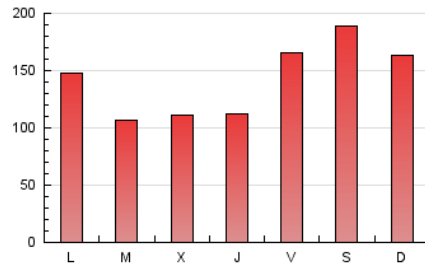

1. Cifras totales y promedios (Nacional e Internacional)

MES - AÑO	NAVEGADORES UNICOS	VISITAS	PAGINAS
Junio - 2024	50.711	240.164	433.393
PROMEDIO DIARIO	5.662	8.005	14.446
PROMEDIO LUNES-VIERNES	5.151	7.139	12.869
PROMEDIO SABADO-DOMINGO	6.683	9.738	17.601
PAGINAS / VISITAS	1,80		
DURACION MEDIA VISITAS	0:02:01		
TIEMPO INTERACCIÓN MEDIO	0:03:19		

2. Secciones (Nacional e Internacional)

	PAGINAS	%
HOME	48.131	11.11 %
RESTO	385.262	88.89 %

3. Por día del mes (Nacional e Internacional)

Día	N. únicos	Visitas	Páginas	Día	N. únicos	Visitas	Páginas	Día	N. únicos	Visitas	Páginas
1	7.598	10.792	18.445	11	3.916	5.486	10.209	21	8.608	12.458	23.602
2	5.946	8.245	13.879	12	4.768	6.543	11.446	22	8.262	13.573	26.676
3	5.278	7.384	13.647	13	5.165	6.949	12.107	23	7.855	11.345	21.646
4	3.994	5.558	10.408	14	4.444	6.244	11.142	24	8.231	10.308	17.072
5	2.796	3.895	7.433	15	4.976	6.872	11.854	25	4.064	5.393	10.677
6	3.399	4.827	8.930	16	5.028	6.886	12.176	26	6.415	8.866	14.539
7	6.927	10.013	16.593	17	4.025	5.561	10.938	27	4.780	6.778	11.660
8	7.749	12.383	21.867	18	4.538	6.355	11.274	28	5.923	8.310	14.952
9	7.299	9.859	17.626	19	4.288	5.900	11.107	29	5.882	8.430	15.534
10	6.628	9.507	17.411	20	4.835	6.449	12.237	30	6.232	8.995	16.306

4. Gráficas (Nacional e Internacional)

4.1 Por día de la semana (promedio)

N. únicos / Visitas (x 100)

Páginas (x 100)

4.2 Por franja horaria (promedio)

Visitas_ (x 1000)

Páginas (x 1000)

4.3 Por meses