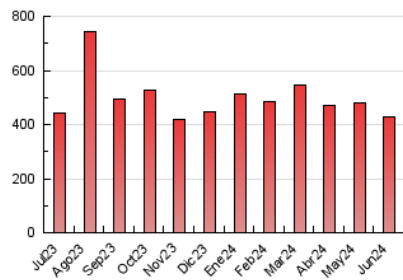

1. Cifras totales y promedios (Nacional)

MES - AÑO	NAVEGADORES UNICOS	VISITAS	PAGINAS
Junio - 2024	49.491	237.916	429.458
PROMEDIO DIARIO	5.595	7.931	14.315
PROMEDIO LUNES-VIERNES	5.096	7.077	12.752
PROMEDIO SABADO-DOMINGO	6.592	9.637	17.443
PAGINAS / VISITAS	1,81		
DURACION MEDIA VISITAS	0:02:02		
TIEMPO INTERACCIÓN MEDIO	0:03:23		

2. Secciones (Nacional)

	PAGINAS	%
HOME	47.768	11.12 %
RESTO	381.690	88.88 %

3. Por día del mes (Nacional)

Día	N. únicos	Visitas	Páginas	Día	N. únicos	Visitas	Páginas	Día	N. únicos	Visitas	Páginas
1	7.519	10.659	18.250	11	3.879	5.426	10.117	21	8.527	12.377	23.405
2	5.900	8.186	13.803	12	4.723	6.489	11.359	22	8.160	13.501	26.439
3	5.218	7.313	13.528	13	5.107	6.870	12.021	23	7.792	11.278	21.466
4	3.950	5.516	10.349	14	4.385	6.172	11.010	24	8.168	10.240	16.980
5	2.761	3.860	7.365	15	4.929	6.819	11.752	25	4.038	5.358	10.619
6	3.364	4.790	8.859	16	4.864	6.719	12.071	26	6.341	8.814	14.388
7	6.843	9.912	16.449	17	3.977	5.519	10.842	27	4.750	6.763	11.577
8	7.689	12.309	21.725	18	4.476	6.270	11.151	28	5.851	8.196	14.812
9	7.164	9.727	17.509	19	4.228	5.835	10.914	29	5.728	8.262	15.299
10	6.548	9.414	17.248	20	4.780	6.409	12.040	30	6.177	8.913	16.111

4. Gráficas (Nacional)

4.1 Por día de la semana (promedio)

N. únicos / Visitas (x 100)

Páginas (x 100)

4.2 Por franja horaria (promedio)

Visitas_ (x 1000)

Páginas (x 1000)

4.3 Por meses

N. únicos / Visitas (x 1000)

Páginas (x 1000)

5. Observaciones

Este Medio Electrónico de Comunicación ha sido medido por la herramienta Google Analytics de Google (GA4)

6. Definiciones básicas (Para más información ver Normas Técnicas para el Control de los Medios Electrónicos de Comunicación)