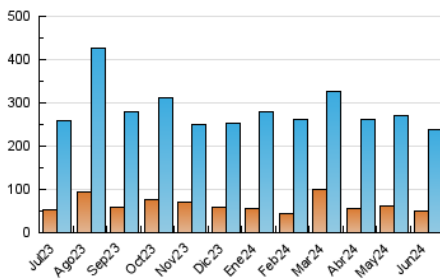

4.3 Por meses

N. únicos / Visitas (x 1000)