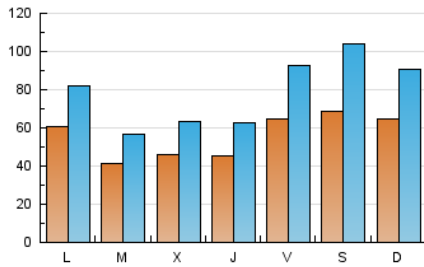

1. Cifras totales y promedios (Nacional e Internacional)

MES - AÑO	NAVEGADORES UNICOS	VISITAS	PAGINAS
Junio - 2024	50.711	240.164	433.393
PROMEDIO DIARIO	5.662	8.005	14.446
PROMEDIO LUNES-VIERNES	5.151	7.139	12.869
PROMEDIO SABADO-DOMINGO	6.683	9.738	17.601
PAGINAS / VISITAS	1,80		
DURACION MEDIA VISITAS	0:02:01		
TIEMPO INTERACCIÓN MEDIO	0:03:19		

2. Secciones (Nacional e Internacional)

	PAGINAS	%
HOME	48.131	11.11 %
RESTO	385.262	88.89 %

3. Por día del mes (Nacional e Internacional)

Día	N. únicos	Visitas	Páginas	Día	N. únicos	Visitas	Páginas	Día	N. únicos	Visitas	Páginas
1	7.598	10.792	18.445	11	3.916	5.486	10.209	21	8.608	12.458	23.602
2	5.946	8.245	13.879	12	4.768	6.543	11.446	22	8.262	13.573	26.676
3	5.278	7.384	13.647	13	5.165	6.949	12.107	23	7.855	11.345	21.646
4	3.994	5.558	10.408	14	4.444	6.244	11.142	24	8.231	10.308	17.072
5	2.796	3.895	7.433	15	4.976	6.872	11.854	25	4.064	5.393	10.677
6	3.399	4.827	8.930	16	5.028	6.886	12.176	26	6.415	8.866	14.539
7	6.927	10.013	16.593	17	4.025	5.561	10.938	27	4.780	6.778	11.660
8	7.749	12.383	21.867	18	4.538	6.355	11.274	28	5.923	8.310	14.952
9	7.299	9.859	17.626	19	4.288	5.900	11.107	29	5.882	8.430	15.534
10	6.628	9.507	17.411	20	4.835	6.449	12.237	30	6.232	8.995	16.306

4. Gráficas (Nacional e Internacional)

4.1 Por día de la semana (promedio)

N. únicos / Visitas (x 100)

Páginas (x 100)

4.2 Por franja horaria (promedio)

Visitas_ (x 1000)

Páginas (x 1000)

4.3 Por meses