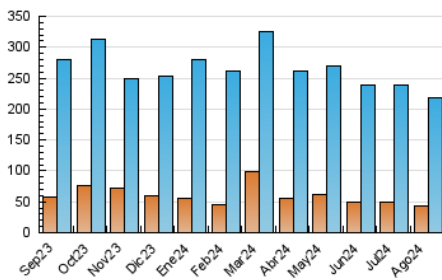

#### 4.1 Por día de la semana (promedio)

N. únicos / Visitas (x 100)

Páginas (x 100)

#### 4.2 Por franja horaria (promedio)

Visitas\_ (x 1000)

Páginas (x 1000)

#### 4.3 Por meses

N. únicos / Visitas (x 1000)

Páginas (x 1000)

## 5. Observaciones

Este Medio Electrónico de Comunicación ha sido medido por la herramienta Google Analytics de Google (GA4).

**Nota:** Debido a un fallo técnico en la herramienta de medición, no relacionado con OJD interactiva, los datos del 27/08/2024 pueden estar incompletos.