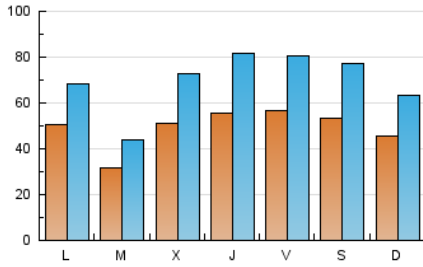

4. Gráficas (Nacional)

4.1 Por día de la semana (promedio)

N. únicos / Visitas (x 100)