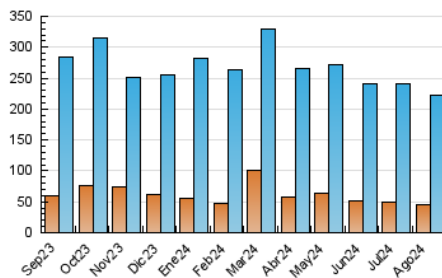

### 3. Por día del mes (Nacional e Internacional)

Día	N. únicos	Visitas	Páginas	Día	N. únicos	Visitas	Páginas	Día	N. únicos	Visitas	Páginas
1	6.859	10.460	16.922	11	3.235	4.276	7.994	21	6.575	9.721	15.343
2	5.087	6.988	12.414	12	4.803	6.415	10.929	22	8.543	12.655	19.933
3	6.833	9.739	17.049	13	3.410	4.619	8.124	23	7.747	11.155	19.199
4	7.385	10.065	16.252	14	3.346	4.796	8.677	24	7.635	12.422	25.001
5	5.222	6.678	11.767	15	5.029	7.235	12.648	25	5.306	7.560	14.644
6	5.572	8.035	14.025	16	3.422	4.813	9.237	26	4.352	5.999	11.833
7	3.798	5.211	9.430	17	3.452	4.768	8.501	27	40	51	98
8	3.678	5.232	9.146	18	2.595	3.682	7.380	28	7.073	9.772	16.018
9	5.222	6.881	11.641	19	6.107	8.570	14.757	29	4.096	5.622	9.541
10	3.518	4.779	8.189	20	3.773	5.184	9.830	30	7.291	10.808	16.491
								31	5.578	7.397	12.533

##### 4.1 Por día de la semana (promedio)

N. únicos / Visitas (x 100)

Páginas (x 100)

##### 4.2 Por franja horaria (promedio)

Visitas\_ (x 1000)

Páginas (x 1000)

##### 4.3 Por meses

N. únicos / Visitas (x 1000)

Páginas (x 1000)