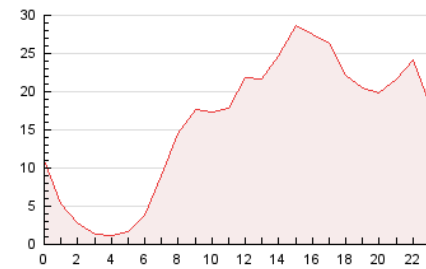

#### 3. Por día del mes (Nacional)

Día	N. únicos	Visitas	Páginas	Día	N. únicos	Visitas	Páginas	Día	N. únicos	Visitas	Páginas
1	6.796	10.383	16.767	11	3.193	4.223	7.891	21	6.471	9.595	15.131
2	5.029	6.921	12.247	12	4.748	6.355	10.827	22	8.413	12.501	19.680
3	6.701	9.607	16.803	13	3.367	4.566	8.010	23	7.619	11.037	18.935
4	7.302	9.938	16.090	14	3.306	4.734	8.570	24	7.533	12.249	24.701
5	5.138	6.593	11.631	15	4.970	7.140	12.528	25	5.245	7.488	14.478
6	5.508	7.971	13.883	16	3.358	4.735	9.094	26	4.293	5.928	11.686
7	3.743	5.118	9.323	17	3.413	4.732	8.416	27	-	-	-
8	3.627	5.188	9.041	18	2.564	3.629	7.300	28	6.982	9.667	15.855
9	5.176	6.848	11.548	19	6.036	8.498	14.590	29	4.048	5.539	9.405
10	3.481	4.722	8.104	20	3.715	5.116	9.687	30	7.199	10.678	16.301
								31	5.525	7.352	12.402

#### 4.1 Por día de la semana (promedio)

N. únicos / Visitas (x 100)

Páginas (x 100)

#### 4.2 Por franja horaria (promedio)

Visitas\_ (x 1000)

Páginas (x 1000)

#### 4.3 Por meses

N. únicos / Visitas (x 1000)

Páginas (x 1000)