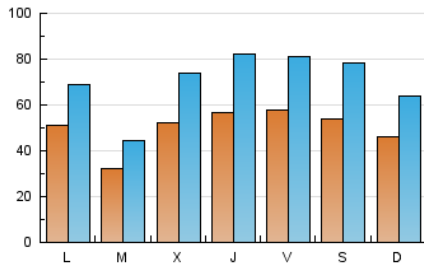

4. Gráficas (Nacional e Internacional)

4.1 Por día de la semana (promedio)

N. únicos / Visitas (x 100)