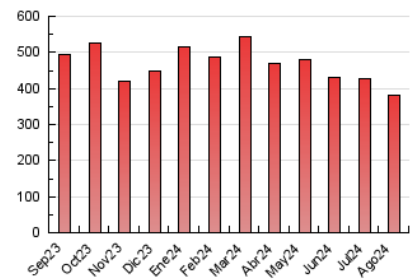

#### 3. Por día del mes (Nacional)

Día	N. únicos	Visitas	Páginas	Día	N. únicos	Visitas	Páginas	Día	N. únicos	Visitas	Páginas
1	6.796	10.383	16.767	11	3.193	4.223	7.891	21	6.471	9.595	15.131
2	5.029	6.921	12.247	12	4.748	6.355	10.827	22	8.413	12.501	19.680
3	6.701	9.607	16.803	13	3.367	4.566	8.010	23	7.619	11.037	18.935
4	7.302	9.938	16.090	14	3.306	4.734	8.570	24	7.533	12.249	24.701
5	5.138	6.593	11.631	15	4.970	7.140	12.528	25	5.245	7.488	14.478
6	5.508	7.971	13.883	16	3.358	4.735	9.094	26	4.293	5.928	11.686
7	3.743	5.118	9.323	17	3.413	4.732	8.416	27	-	-	-
8	3.627	5.188	9.041	18	2.564	3.629	7.300	28	6.982	9.667	15.855
9	5.176	6.848	11.548	19	6.036	8.498	14.590	29	4.048	5.539	9.405
10	3.481	4.722	8.104	20	3.715	5.116	9.687	30	7.199	10.678	16.301
								31	5.525	7.352	12.402

#### 4.1 Por día de la semana (promedio)

N. únicos / Visitas (x 100)

Páginas (x 100)

#### 4.2 Por franja horaria (promedio)

Visitas\_ (x 1000)

Páginas (x 1000)

#### 4.3 Por meses

N. únicos / Visitas (x 1000)

Páginas (x 1000)