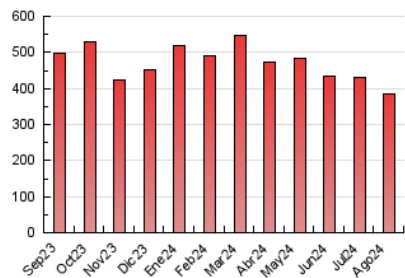

### 3. Por día del mes (Nacional e Internacional)

Día	N. únicos	Visitas	Páginas	Día	N. únicos	Visitas	Páginas	Día	N. únicos	Visitas	Páginas
1	6.859	10.460	16.922	11	3.235	4.276	7.994	21	6.575	9.721	15.343
2	5.087	6.988	12.414	12	4.803	6.415	10.929	22	8.543	12.655	19.933
3	6.833	9.739	17.049	13	3.410	4.619	8.124	23	7.747	11.155	19.199
4	7.385	10.065	16.252	14	3.346	4.796	8.677	24	7.635	12.422	25.001
5	5.222	6.678	11.767	15	5.029	7.235	12.648	25	5.306	7.560	14.644
6	5.572	8.035	14.025	16	3.422	4.813	9.237	26	4.352	5.999	11.833
7	3.798	5.211	9.430	17	3.452	4.768	8.501	27	40	51	98
8	3.678	5.232	9.146	18	2.595	3.682	7.380	28	7.073	9.772	16.018
9	5.222	6.881	11.641	19	6.107	8.570	14.757	29	4.096	5.622	9.541
10	3.518	4.779	8.189	20	3.773	5.184	9.830	30	7.291	10.808	16.491
								31	5.578	7.397	12.533

##### 4.1 Por día de la semana (promedio)

N. únicos / Visitas (x 100)

Páginas (x 100)

##### 4.2 Por franja horaria (promedio)

Visitas\_ (x 1000)

Páginas (x 1000)

##### 4.3 Por meses

N. únicos / Visitas (x 1000)

Páginas (x 1000)