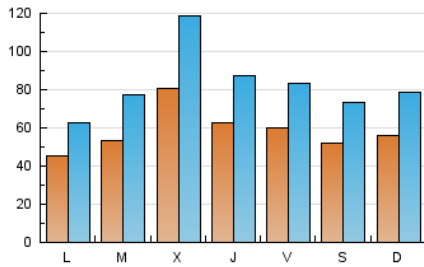

1. Cifras totales y promedios (Nacional)

MES - AÑO	NAVEGADORES UNICOS	VISITAS	PAGINAS
Septiembre - 2024	48.393	246.645	426.508
PROMEDIO DIARIO	5.789	8.222	14.217
PROMEDIO LUNES-VIERNES	5.957	8.469	14.576
PROMEDIO SABADO-DOMINGO	5.398	7.643	13.379
PAGINAS / VISITAS	1,73		
DURACION MEDIA VISITAS	0:01:54		
TIEMPO INTERACCIÓN MEDIO	0:03:51		

2. Secciones (Nacional)

	PAGINAS	%
HOME	46.011	10.79 %
RESTO	380.497	89.21 %

3. Por día del mes (Nacional)

Día	N. únicos	Visitas	Páginas	Día	N. únicos	Visitas	Páginas	Día	N. únicos	Visitas	Páginas
1	4.235	5.821	10.021	11	6.698	9.574	15.927	21	4.177	6.077	11.414
2	3.654	4.943	9.426	12	6.808	8.879	15.117	22	4.311	6.033	10.977
3	8.561	13.355	21.985	13	6.622	9.409	15.754	23	4.389	6.084	10.887
4	11.796	18.206	31.103	14	5.100	6.734	11.788	24	3.243	4.501	8.440
5	5.026	6.970	12.567	15	7.781	10.875	17.321	25	6.289	8.629	13.859
6	6.523	8.560	14.279	16	4.660	6.338	11.393	26	6.617	9.425	15.012
7	3.977	5.185	9.214	17	4.290	5.763	10.447	27	7.184	10.437	17.736
8	3.277	4.312	7.511	18	7.407	11.125	18.638	28	7.454	11.342	19.443
9	4.886	6.800	11.855	19	6.531	9.591	16.262	29	8.270	12.407	22.726
10	5.317	7.317	11.939	20	3.568	4.943	9.704	30	5.022	7.010	13.763

4. Gráficas (Nacional)

4.1 Por día de la semana (promedio)

N. únicos / Visitas (x 100)

Páginas (x 100)

4.2 Por franja horaria (promedio)

Visitas_ (x 1000)

Páginas (x 1000)

4.3 Por meses