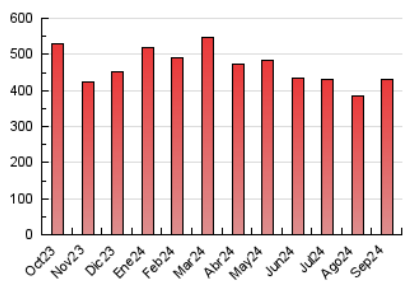

Páginas (x 1000)