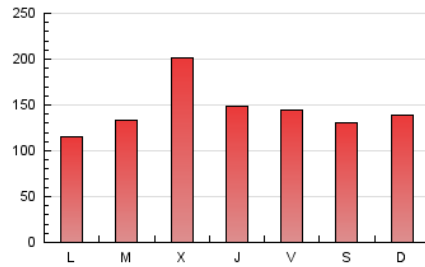

1. Cifras totales y promedios (Nacional e Internacional)

MES - AÑO	NAVEGADORES UNICOS	VISITAS	PAGINAS
Septiembre - 2024	49.289	248.840	430.597
PROMEDIO DIARIO	5.851	8.295	14.353
PROMEDIO LUNES-VIERNES	6.024	8.550	14.725
PROMEDIO SABADO-DOMINGO	5.447	7.700	13.485
PAGINAS / VISITAS	1,73		
DURACION MEDIA VISITAS	0:01:54		
TIEMPO INTERACCIÓN MEDIO	0:03:49		

2. Secciones (Nacional e Internacional)

	PAGINAS	%
HOME	46.354	10.77 %
RESTO	384.243	89.23 %

3. Por día del mes (Nacional e Internacional)

Día	N. únicos	Visitas	Páginas	Día	N. únicos	Visitas	Páginas	Día	N. únicos	Visitas	Páginas
1	4.275	5.863	10.103	11	6.775	9.669	16.073	21	4.213	6.133	11.482
2	3.688	4.997	9.565	12	6.906	8.944	15.274	22	4.342	6.061	11.060
3	8.636	13.462	22.209	13	6.676	9.478	15.897	23	4.427	6.114	10.983
4	11.919	18.441	31.510	14	5.147	6.794	11.857	24	3.272	4.523	8.497
5	5.106	7.064	12.743	15	7.869	11.000	17.548	25	6.347	8.696	13.970
6	6.580	8.609	14.414	16	4.722	6.406	11.501	26	6.691	9.497	15.144
7	4.018	5.219	9.310	17	4.399	5.898	10.588	27	7.268	10.506	17.925
8	3.296	4.327	7.550	18	7.499	11.285	18.811	28	7.518	11.387	19.576
9	4.944	6.878	12.031	19	6.610	9.647	16.426	29	8.347	12.512	22.878
10	5.366	7.370	12.031	20	3.601	4.991	9.783	30	5.071	7.069	13.858

4. Gráficas (Nacional e Internacional)

4.1 Por día de la semana (promedio)

N. únicos / Visitas (x 100)

Páginas (x 100)

4.2 Por franja horaria (promedio)

Visitas_ (x 1000)

Páginas (x 1000)

4.3 Por meses