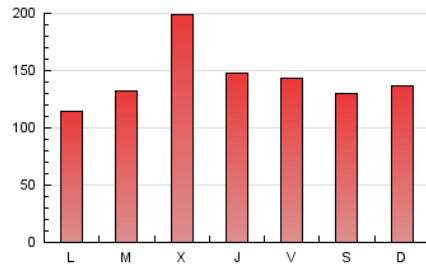

1. Cifras totales y promedios (Nacional)

MES - AÑO	NAVEGADORES UNICOS	VISITAS	PAGINAS
Septiembre - 2024	48.393	246.645	426.508
PROMEDIO DIARIO	5.789	8.222	14.217
PROMEDIO LUNES-VIERNES	5.957	8.469	14.576
PROMEDIO SABADO-DOMINGO	5.398	7.643	13.379
PAGINAS / VISITAS	1,73		
DURACION MEDIA VISITAS	0:01:54		
TIEMPO INTERACCIÓN MEDIO	0:03:51		

2. Secciones (Nacional)

	PAGINAS	%
HOME	46.011	10.79 %
RESTO	380.497	89.21 %

3. Por día del mes (Nacional)

Día	N. únicos	Visitas	Páginas	Día	N. únicos	Visitas	Páginas	Día	N. únicos	Visitas	Páginas
1	4.235	5.821	10.021	11	6.698	9.574	15.927	21	4.177	6.077	11.414
2	3.654	4.943	9.426	12	6.808	8.879	15.117	22	4.311	6.033	10.977
3	8.561	13.355	21.985	13	6.622	9.409	15.754	23	4.389	6.084	10.887
4	11.796	18.206	31.103	14	5.100	6.734	11.788	24	3.243	4.501	8.440
5	5.026	6.970	12.567	15	7.781	10.875	17.321	25	6.289	8.629	13.859
6	6.523	8.560	14.279	16	4.660	6.338	11.393	26	6.617	9.425	15.012
7	3.977	5.185	9.214	17	4.290	5.763	10.447	27	7.184	10.437	17.736
8	3.277	4.312	7.511	18	7.407	11.125	18.638	28	7.454	11.342	19.443
9	4.886	6.800	11.855	19	6.531	9.591	16.262	29	8.270	12.407	22.726
10	5.317	7.317	11.939	20	3.568	4.943	9.704	30	5.022	7.010	13.763

4. Gráficas (Nacional)

4.1 Por día de la semana (promedio)

N. únicos / Visitas (x 100)

Páginas (x 100)

4.2 Por franja horaria (promedio)

Visitas_ (x 1000)

Páginas (x 1000)

4.3 Por meses