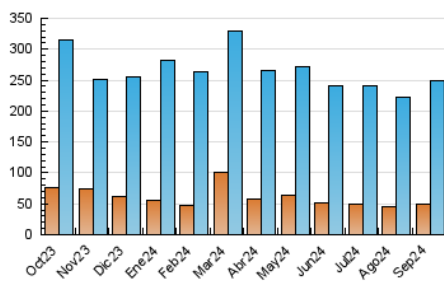

4.3 Por meses

N. únicos / Visitas (x 1000)