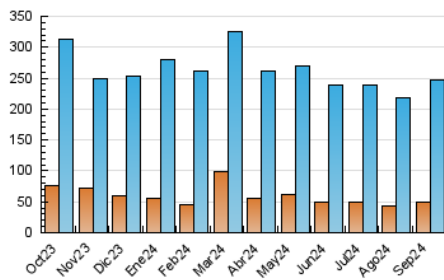

2. Secciones (Nacional)

	PAGINAS	%
HOME	46.011	10.79 %
RESTO	380.497	89.21 %

3. Por día del mes (Nacional)

Día	N. únicos	Visitas	Páginas	Día	N. únicos	Visitas	Páginas	Día	N. únicos	Visitas	Páginas
1	4.235	5.821	10.021	11	6.698	9.574	15.927	21	4.177	6.077	11.414
2	3.654	4.943	9.426	12	6.808	8.879	15.117	22	4.311	6.033	10.977
3	8.561	13.355	21.985	13	6.622	9.409	15.754	23	4.389	6.084	10.887
4	11.796	18.206	31.103	14	5.100	6.734	11.788	24	3.243	4.501	8.440
5	5.026	6.970	12.567	15	7.781	10.875	17.321	25	6.289	8.629	13.859
6	6.523	8.560	14.279	16	4.660	6.338	11.393	26	6.617	9.425	15.012
7	3.977	5.185	9.214	17	4.290	5.763	10.447	27	7.184	10.437	17.736
8	3.277	4.312	7.511	18	7.407	11.125	18.638	28	7.454	11.342	19.443
9	4.886	6.800	11.855	19	6.531	9.591	16.262	29	8.270	12.407	22.726
10	5.317	7.317	11.939	20	3.568	4.943	9.704	30	5.022	7.010	13.763

4. Gráficas (Nacional)

4.1 Por día de la semana (promedio)

N. únicos / Visitas (x 100)

Páginas (x 100)

4.2 Por franja horaria (promedio)

Visitas_ (x 1000)

Páginas (x 1000)

4.3 Por meses

N. únicos / Visitas (x 1000)

Páginas (x 1000)

5. Observaciones

Este Medio Electrónico de Comunicación ha sido medido por la herramienta Google Analytics de Google (GA4).

6. Definiciones básicas (Para más información ver Normas Técnicas para el Control de los Medios Electrónicos de Comunicación)

Visita:

Una secuencia ininterrumpida de páginas servidas a un usuario válido. Si dicho usuario no realiza peticiones de páginas en un periodo de tiempo (30 min) la siguiente petición constituirá el inicio de una nueva visita.