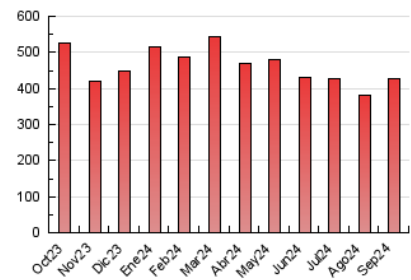

1. Cifras totales y promedios (Nacional)

MES - AÑO	NAVEGADORES UNICOS	VISITAS	PAGINAS
Septiembre - 2024	48.393	246.645	426.508
PROMEDIO DIARIO	5.789	8.222	14.217
PROMEDIO LUNES-VIERNES	5.957	8.469	14.576
PROMEDIO SABADO-DOMINGO	5.398	7.643	13.379
PAGINAS / VISITAS	1,73		
DURACION MEDIA VISITAS	0:01:54		
TIEMPO INTERACCIÓN MEDIO	0:03:51		

2. Secciones (Nacional)

	PAGINAS	%
HOME	46.011	10.79 %
RESTO	380.497	89.21 %

3. Por día del mes (Nacional)

Día	N. únicos	Visitas	Páginas	Día	N. únicos	Visitas	Páginas	Día	N. únicos	Visitas	Páginas
1	4.235	5.821	10.021	11	6.698	9.574	15.927	21	4.177	6.077	11.414
2	3.654	4.943	9.426	12	6.808	8.879	15.117	22	4.311	6.033	10.977
3	8.561	13.355	21.985	13	6.622	9.409	15.754	23	4.389	6.084	10.887
4	11.796	18.206	31.103	14	5.100	6.734	11.788	24	3.243	4.501	8.440
5	5.026	6.970	12.567	15	7.781	10.875	17.321	25	6.289	8.629	13.859
6	6.523	8.560	14.279	16	4.660	6.338	11.393	26	6.617	9.425	15.012
7	3.977	5.185	9.214	17	4.290	5.763	10.447	27	7.184	10.437	17.736
8	3.277	4.312	7.511	18	7.407	11.125	18.638	28	7.454	11.342	19.443
9	4.886	6.800	11.855	19	6.531	9.591	16.262	29	8.270	12.407	22.726
10	5.317	7.317	11.939	20	3.568	4.943	9.704	30	5.022	7.010	13.763

4. Gráficas (Nacional)

4.1 Por día de la semana (promedio)

N. únicos / Visitas (x 100)

Páginas (x 100)

4.2 Por franja horaria (promedio)

Visitas_ (x 1000)

Páginas (x 1000)

4.3 Por meses

N. únicos / Visitas (x 1000)

Páginas (x 1000)

5. Observaciones

Este Medio Electrónico de Comunicación ha sido medido por la herramienta Google Analytics de Google (GA4).

6. Definiciones básicas (Para más información ver Normas Técnicas para el Control de los Medios Electrónicos de Comunicación)