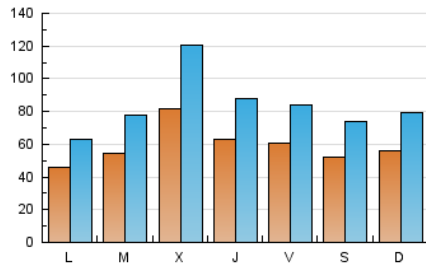

1. Cifras totales y promedios (Nacional e Internacional)

MES - AÑO	NAVEGADORES UNICOS	VISITAS	PAGINAS
Septiembre - 2024	49.289	248.840	430.597
PROMEDIO DIARIO	5.851	8.295	14.353
PROMEDIO LUNES-VIERNES	6.024	8.550	14.725
PROMEDIO SABADO-DOMINGO	5.447	7.700	13.485
PAGINAS / VISITAS	1,73		
DURACION MEDIA VISITAS	0:01:54		
TIEMPO INTERACCIÓN MEDIO	0:03:49		

2. Secciones (Nacional e Internacional)

	PAGINAS	%
HOME	46.354	10.77 %
RESTO	384.243	89.23 %

3. Por día del mes (Nacional e Internacional)

Día	N. únicos	Visitas	Páginas	Día	N. únicos	Visitas	Páginas	Día	N. únicos	Visitas	Páginas
1	4.275	5.863	10.103	11	6.775	9.669	16.073	21	4.213	6.133	11.482
2	3.688	4.997	9.565	12	6.906	8.944	15.274	22	4.342	6.061	11.060
3	8.636	13.462	22.209	13	6.676	9.478	15.897	23	4.427	6.114	10.983
4	11.919	18.441	31.510	14	5.147	6.794	11.857	24	3.272	4.523	8.497
5	5.106	7.064	12.743	15	7.869	11.000	17.548	25	6.347	8.696	13.970
6	6.580	8.609	14.414	16	4.722	6.406	11.501	26	6.691	9.497	15.144
7	4.018	5.219	9.310	17	4.399	5.898	10.588	27	7.268	10.506	17.925
8	3.296	4.327	7.550	18	7.499	11.285	18.811	28	7.518	11.387	19.576
9	4.944	6.878	12.031	19	6.610	9.647	16.426	29	8.347	12.512	22.878
10	5.366	7.370	12.031	20	3.601	4.991	9.783	30	5.071	7.069	13.858

4. Gráficas (Nacional e Internacional)

4.1 Por día de la semana (promedio)

N. únicos / Visitas (x 100)

Páginas (x 100)

4.2 Por franja horaria (promedio)

Visitas_ (x 1000)

Páginas (x 1000)

4.3 Por meses