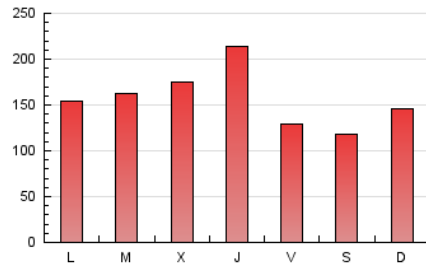

Páginas (x 100)