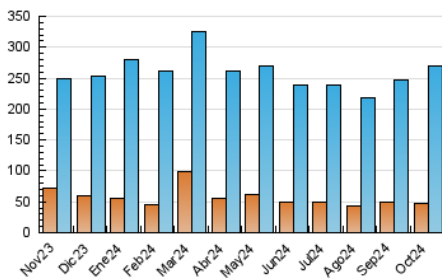

4.3 Por meses

N. únicos / Visitas (x 1000)