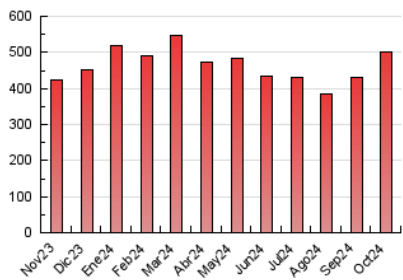

Páginas (x 1000)