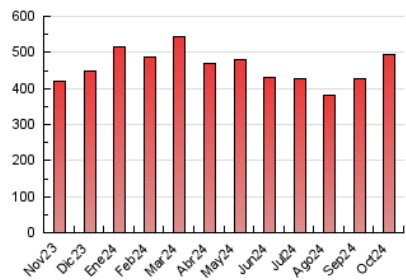

Páginas (x 1000)