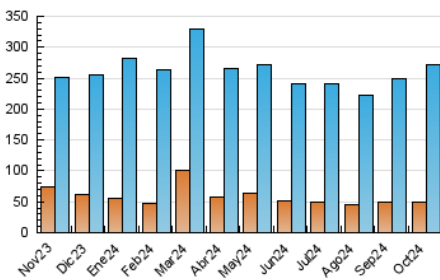

4.3 Por meses

N. únicos / Visitas (x 1000)