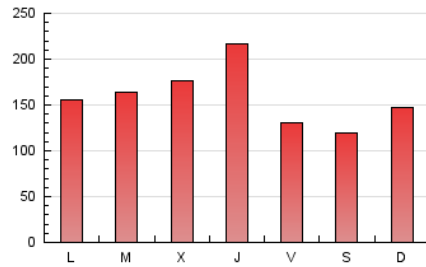

Páginas (x 100)