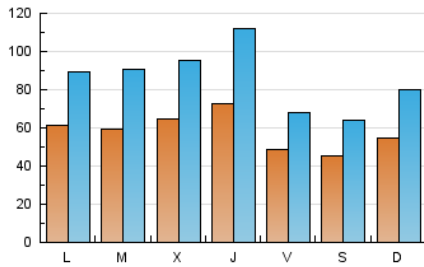

4. Gráficas (Nacional)

4.1 Por día de la semana (promedio)

N. únicos / Visitas (x 100)