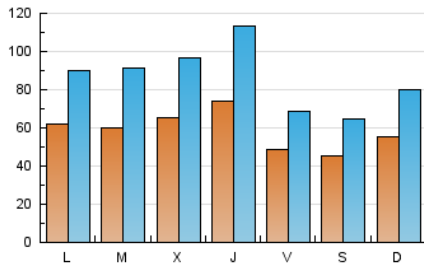

4. Gráficas (Nacional e Internacional)

4.1 Por día de la semana (promedio)

N. únicos / Visitas (x 100)